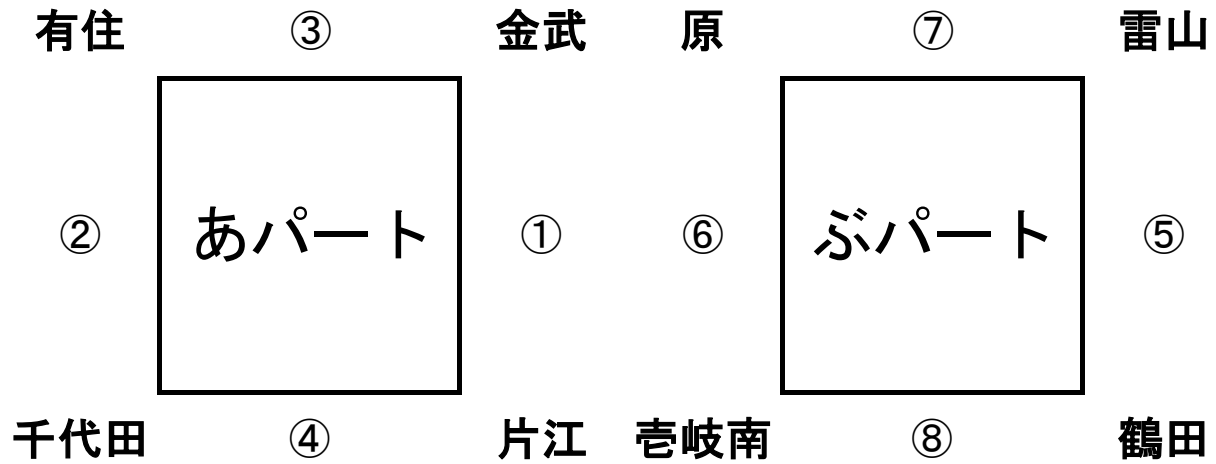

男子 1 日目

有住小学校

12月6日(土)

		時間	対 戦	T・O	審 判
1	男	09:00~	金武 VS 片江	有住	千代田 ・ 有住
2	男	10:00~	千代田 VS 有住	片江	金武 ・ 片江
3	男	11:00~	有住 VS 金武	原	片江 ・ 千代田
4	男	12:00~	片江 VS 千代田	金武	有住 ・ 金武
		13:00~	開会式		
5	男	13:30~	雷山 VS 鶴田	有住	壱岐南 ・ 原
6	男	14:25~	壱岐南 VS 原	鶴田	雷山 ・ 鶴田
7	男	15:20~	原 VS 雷山	片江	鶴田 ・ 壱岐南
8	男	16:15~	鶴田 VS 壱岐南	原	原 ・ 雷山