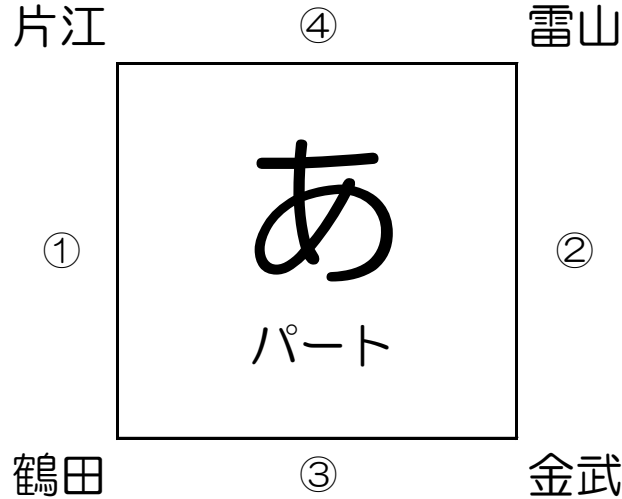

# 男子1日目

8月11日（金） 会場：片江小学校

	時間	対戦	TO	審判
1	9:00	鶴田 VS 片江	金武	金武 ・ 雷山
2	10:20	雷山 VS 金武	片江	片江 ・ 鶴田
～ フリースロー大会 ～				
お昼休憩				
4	12:30	金武 VS 鶴田	雷山	雷山 ・ 片江
5	13:40	片江 VS 雷山	鶴田	鶴田 ・ 金武

※8時半開場、8時半以降に入場をお願いします。  
 ※会場注意事項は当日お知らせします。