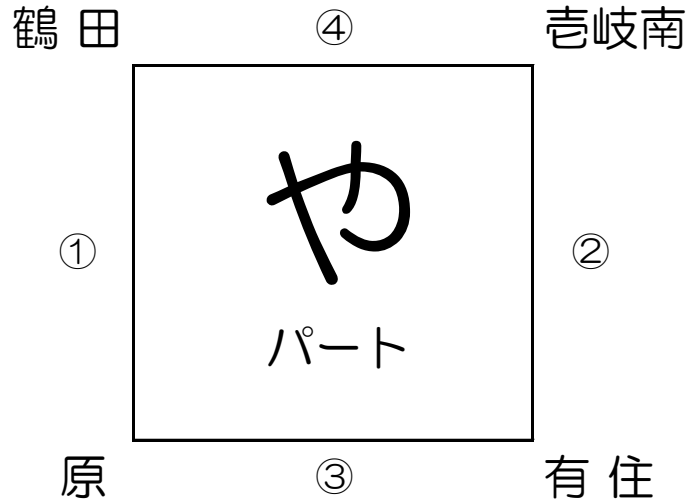

女子1日目

8月11日（金） 会場：鶴田小学校

	時間	対戦	TO	審判
1	9:00	原 VS 鶴田	有住	有住 ・ 吉岐南
2	10:20	吉岐南 VS 有住	鶴田	鶴田 ・ 原
～ フリースロー大会 ～				
お昼休憩				
4	12:30	有住 VS 原	吉岐南	吉岐南 ・ 鶴田
5	13:40	鶴田 VS 吉岐南	原	原 ・ 有住

※8時半開場、8時半以降に入場をお願いします。
※会場注意事項は当日お知らせします。