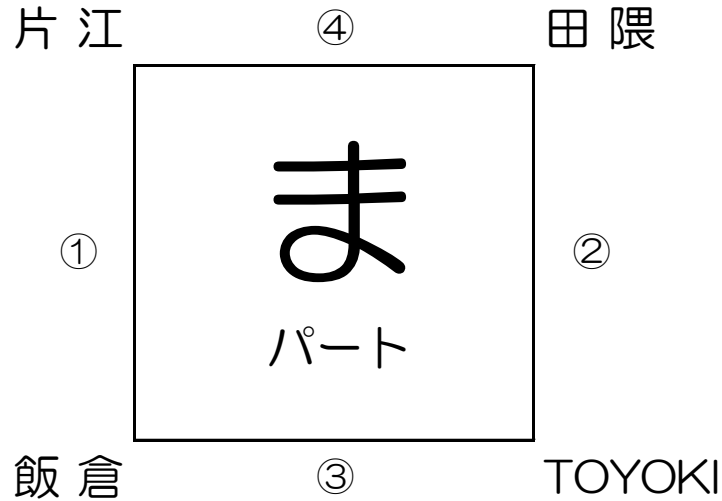

女子1日目

8月11日（金） 会場：田隈小学校

	時間	対戦	TO	審判
1	9:00	飯倉 VS 片江	田隈	田隈 ・ TOYOKI
2	10:20	田隈 VS TOYOKI	飯倉	飯倉 ・ 片江
～ フリースロー大会 ～				
お昼休憩				
4	12:30	TOYOKI VS 飯倉	片江	片江 ・ 田隈
5	13:40	片江 VS 田隈	TOYOKI	TOYOKI ・ 飯倉

※8時半開場、8時半以降に入場をお願いします。
※会場注意事項は当日お知らせします。