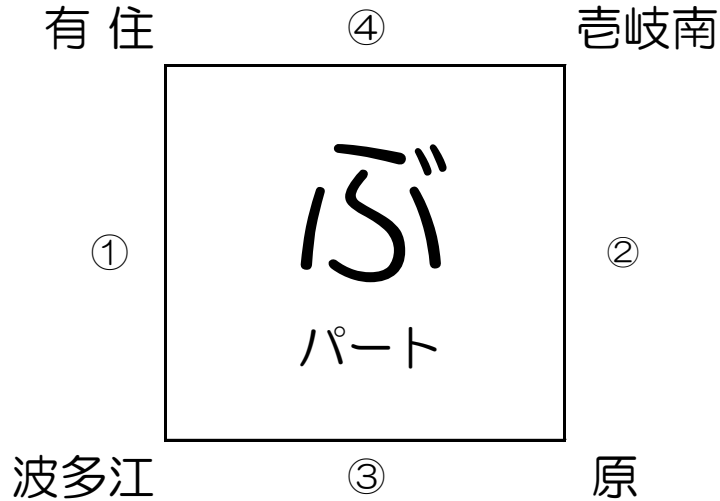

男子1日目

8月11日（金） 会場：大原小学校

	時間	対戦	TO	審判
1	9:00	波多江 VS 有住	原	原 ・ 吉岐南
2	10:20	吉岐南 VS 原	有住	有住 ・ 波多江
～ フリースロー大会 ～				
お昼休憩				
4	12:30	原 VS 波多江	吉岐南	吉岐南 ・ 有住
5	13:40	有住 VS 吉岐南	波多江	波多江 ・ 原

※8時半開場、8時半以降に入場をお願いします。
※会場注意事項は当日お知らせします。