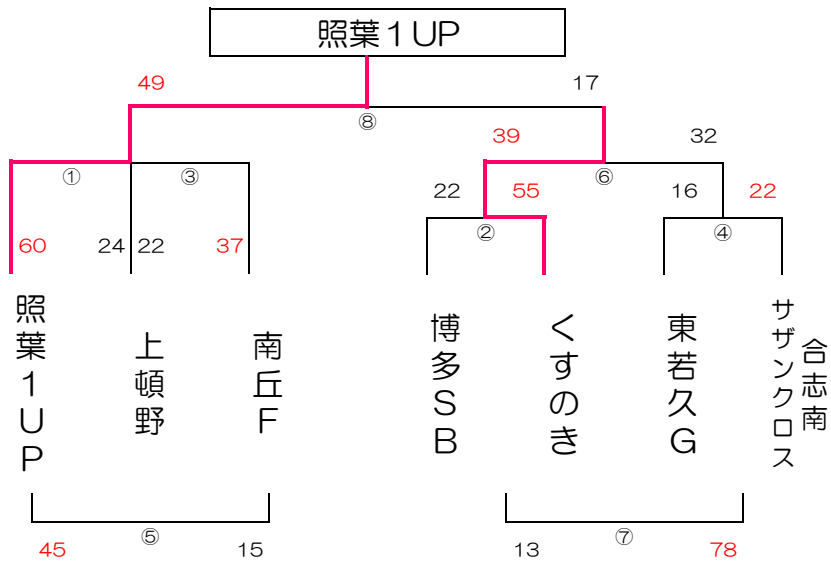

男子 E パート

津屋崎小学校

男子 F パート

飯塚第一体育館

男子 G パート 粕屋ドーム

男子 H パート 粕屋ドーム

男子 I パート 賀茂小学校

男子 J パート 長丘小学校

男子 K パート 弥永小学校

男子 L パート 塩原小学校

男子 M パート 南片江小学校

男子 N パート 野芥小学校

男子 O パート 照葉北小学校

男子 P パート 桂川総合体育館

男子 Q パート

筑穂体育館

男子 R パート

穂波体育館