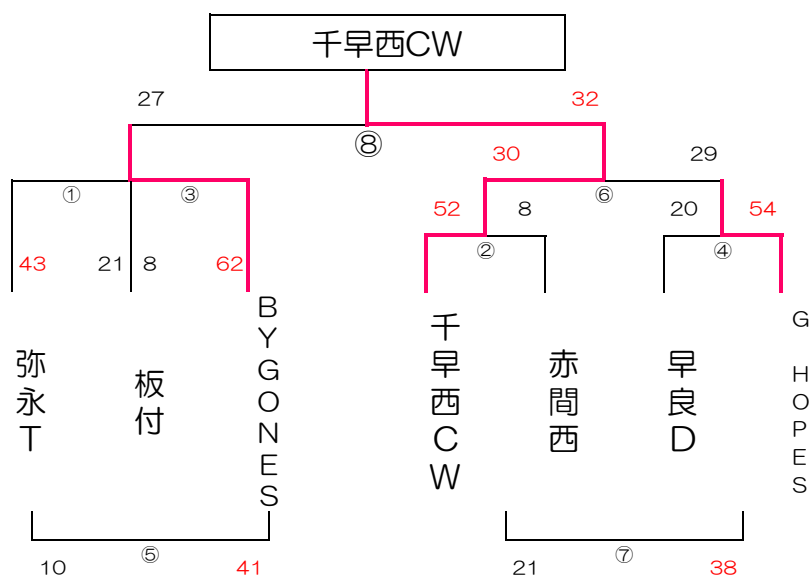

男子 A パート

穂波体育館

男子 B パート

穂波体育館

男子 C パート

大分小学校

男子 D パート

壱岐東

男子 E パート

津屋崎小学校

男子 F パート

飯塚第一体育館

男子 G パート 粕屋ドーム

男子 H パート 粕屋ドーム

男子 I パート 賀茂小学校

男子 J パート 長丘小学校

男子 K パート 弥永小学校

男子 L パート 塩原小学校

男子 M パート 南片江小学校

男子 N パート 野芥小学校

男子 O パート 照葉北小学校

男子 P パート 桂川総合体育館

男子 Q パート

筑穂体育館

男子 R パート

穂波体育館