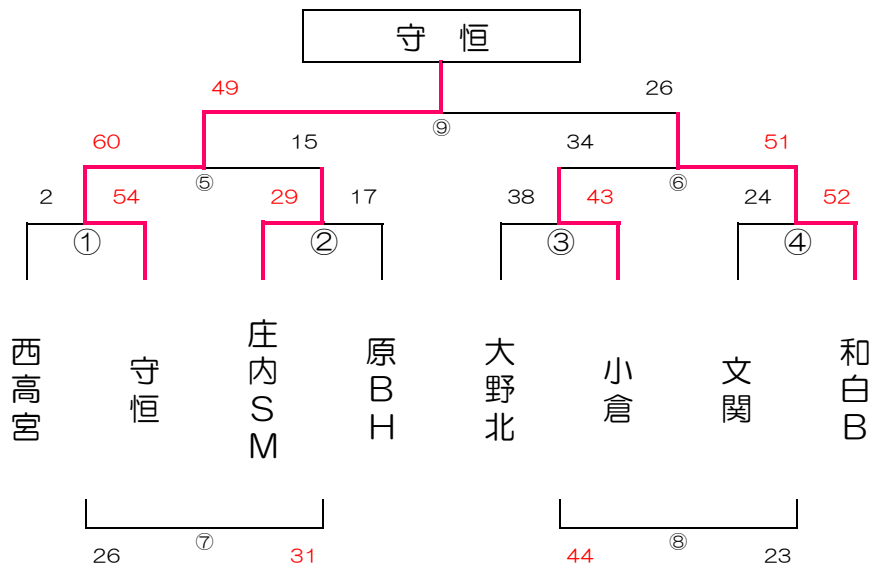

男子 K パート 弥永小学校

男子 L パート 塩原小学校

男子 M パート 南片江小学校

男子 N パート 野芥小学校

男子 O パート 照葉北小学校

男子 P パート 桂川総合体育館

男子 Q パート

筑穂体育館

男子 R パート

穂波体育館