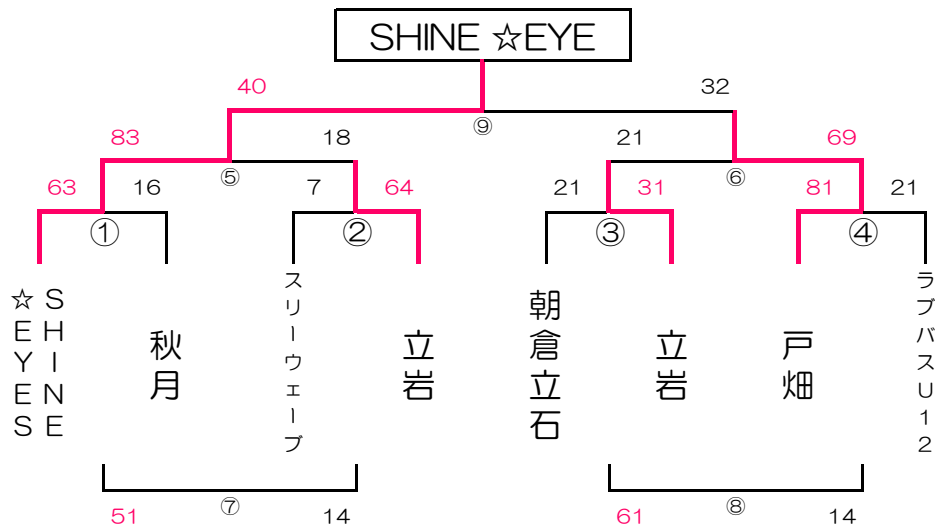

男子 A パート

穂波体育館

男子 B パート

穂波体育館

男子 C パート

大分小学校

男子 D パート

壱岐東

男子 E パート

津屋崎小学校

男子 F パート

飯塚第一体育館

男子 G パート 粕屋ドーム

男子 H パート 粕屋ドーム

男子 I パート 賀茂小学校

男子 J パート 長丘小学校

男子 R パート

穂波体育館