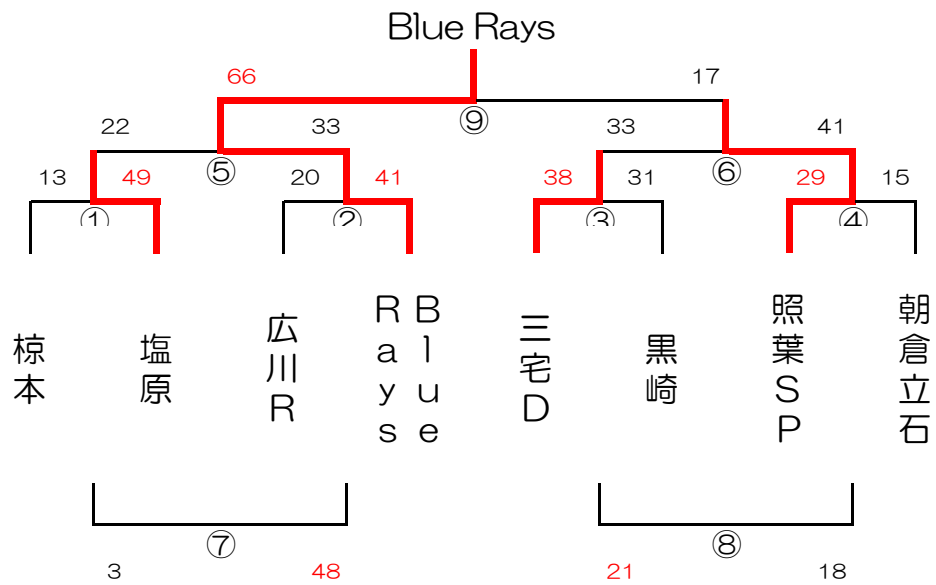

女子 A パート

津屋崎小学校

女子 B パート

長丘小学校

女子 C パート

飯塚第一体育館

女子 D パート

筑穂体育館

女子 E パート 粕屋ドーム

女子 F パート 桂川体育館

女子 G パート 奈多小学校

女子 H パート 下山門小学校

女子 I パート 有住小学校

女子 J パート 田隈小学校

女子 K パート

穂波体育館

女子 L パート

筑穂体育館