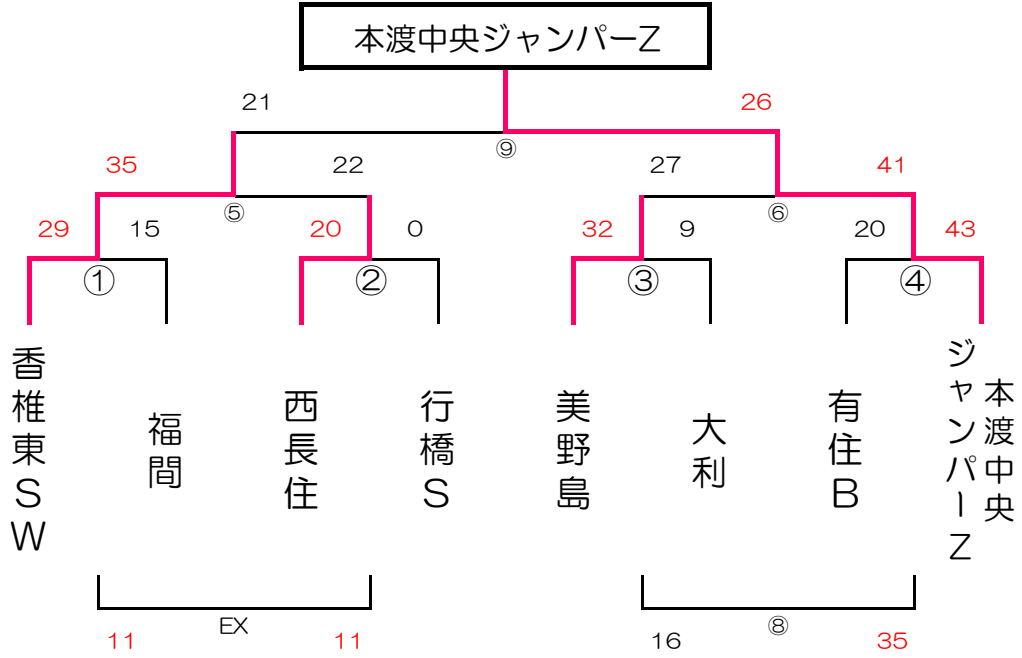

女子 A パート

津屋崎小学校

女子 B パート

長丘小学校

女子 C パート

飯塚第一体育館

女子 D パート

筑穂体育館

女子 E パート 粕屋ドーム

女子 F パート 桂川体育館

女子 G パート 奈多小学校

女子 H パート 下山門小学校

女子 I パート 有住小学校

女子 J パート 田隈小学校

女子 K パート

穂波体育館

女子 L パート

筑穂体育館