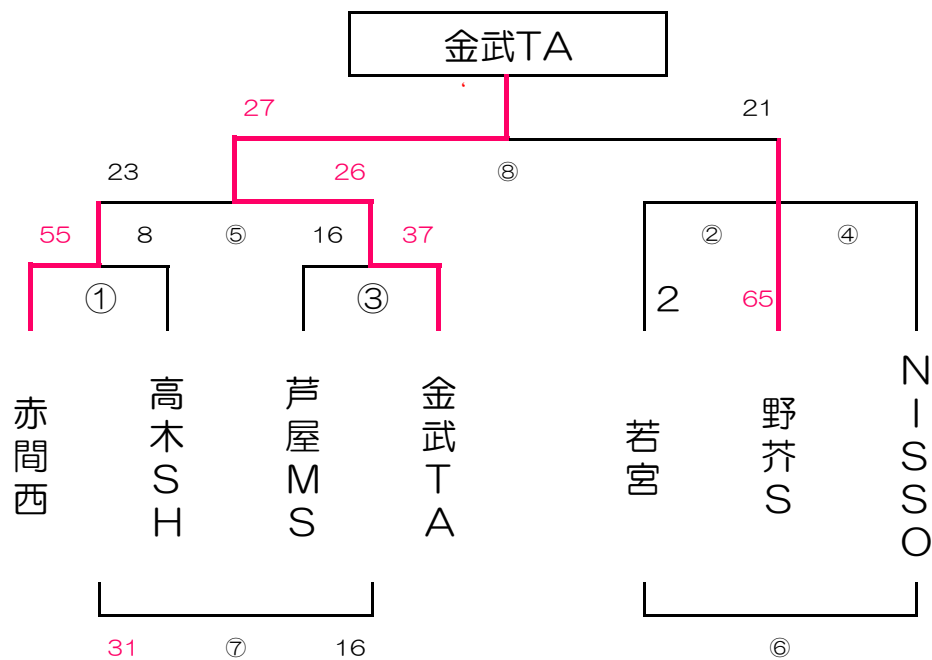

女子 A パート

津屋崎小学校

女子 B パート

長丘小学校

女子 C パート

飯塚第一体育館

女子 D パート

筑穂体育館

女子 E パート 粕屋ドーム

女子 F パート 桂川体育館

女子 G パート 奈多小学校

女子 H パート 下山門小学校

女子 I パート 有住小学校

女子 J パート 田隈小学校

女子 K パート

穂波体育館

女子 L パート

筑穂体育館