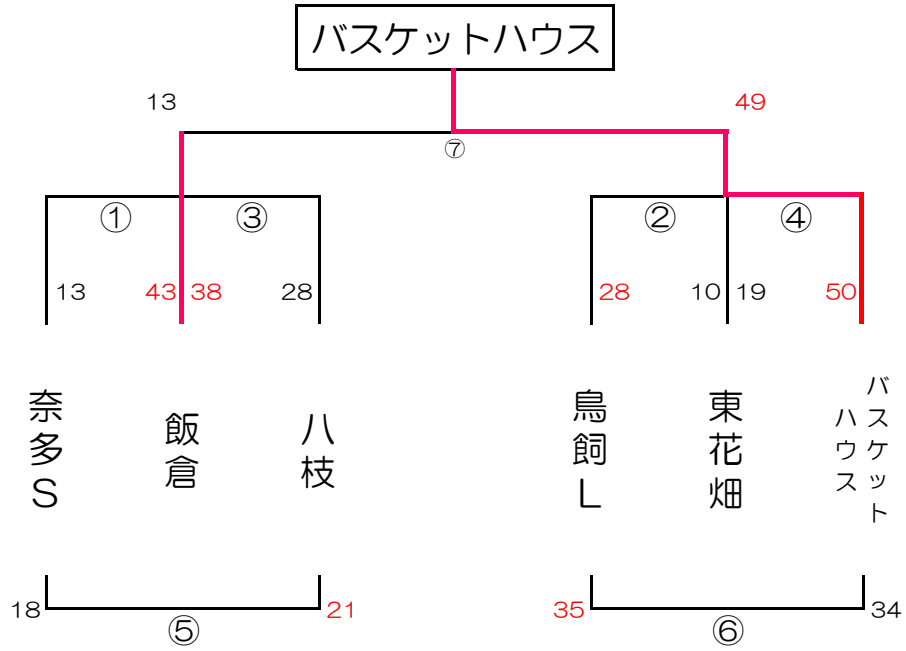

女子 A パート

津屋崎小学校

女子 B パート

長丘小学校

女子 C パート

飯塚第一体育館

女子 D パート

筑穂体育館

女子 E パート 粕屋ドーム

女子 F パート 桂川体育館

女子 G パート 奈多小学校

女子 H パート 下山門小学校

女子 I パート 有住小学校

女子 J パート 田隈小学校

女子 K パート

穂波体育館

女子 L パート

筑穂体育館