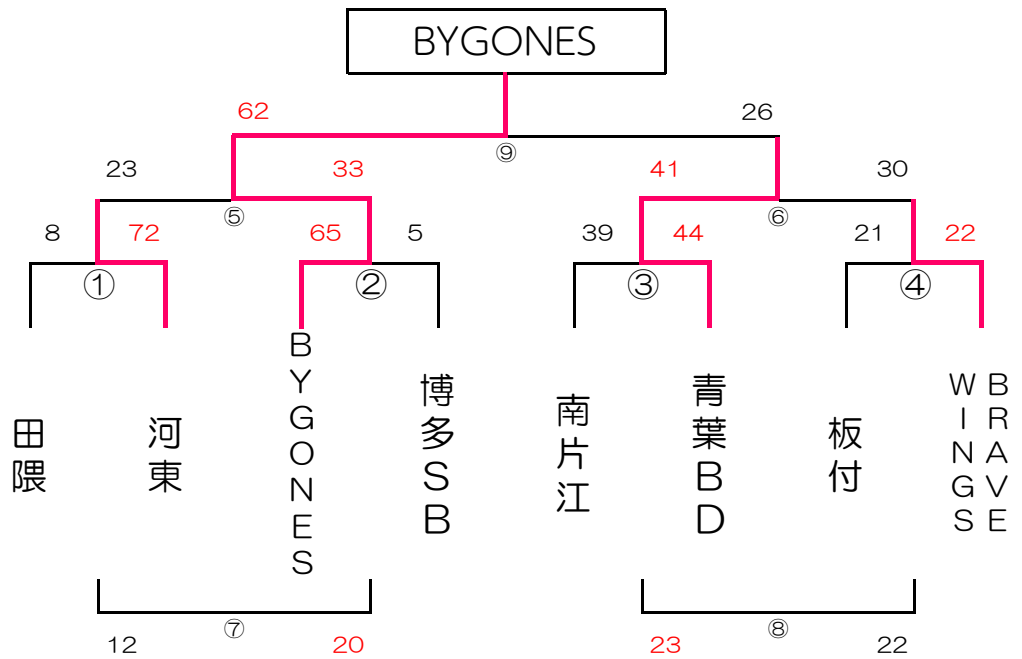

女子 A パート

津屋崎小学校

女子 B パート

長丘小学校

女子 C パート

飯塚第一体育館

女子 D パート

筑穂体育館

女子 E パート 粕屋ドーム

女子 F パート 桂川体育館

女子 G パート 奈多小学校

女子 H パート 下山門小学校

女子 I パート 有住小学校

女子 J パート 田隈小学校

女子 K パート

穂波体育館

女子 L パート

筑穂体育館