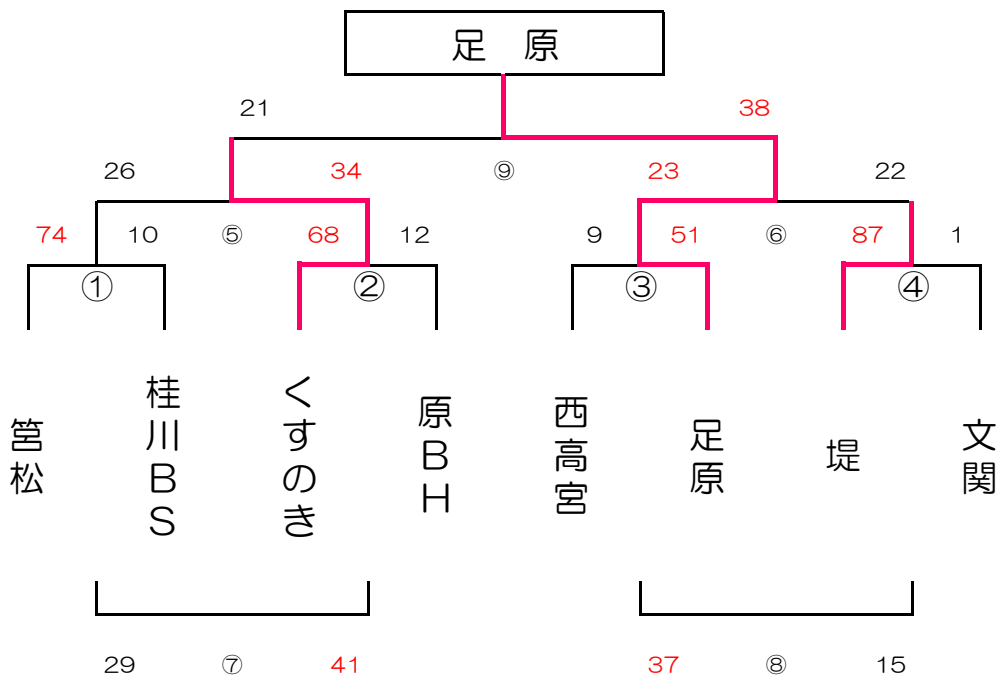

女子 A パート

津屋崎小学校

女子 B パート

長丘小学校

女子 C パート

飯塚第一体育館

女子 D パート

筑穂体育館

女子 E パート 粕屋ドーム

女子 F パート 桂川体育館

女子 G パート 奈多小学校

女子 H パート 下山門小学校

女子 I パート 有住小学校

女子 J パート 田隈小学校

女子 K パート

穂波体育館

女子 L パート

筑穂体育館