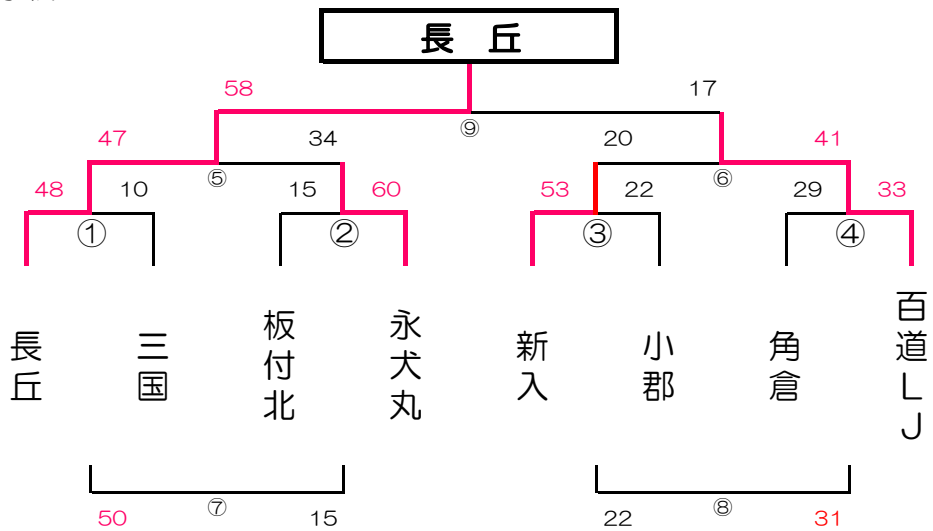

女子 A パート

津屋崎小学校

女子 B パート

長丘小学校

女子 C パート

飯塚第一体育館

女子 D パート

筑穂体育館

女子 E パート 粕屋ドーム

女子 F パート 桂川体育館

女子 G パート 奈多小学校

女子 H パート 下山門小学校

女子 I パート 有住小学校

女子 J パート 田隈小学校

女子 K パート

穂波体育館

女子 L パート

筑穂体育館