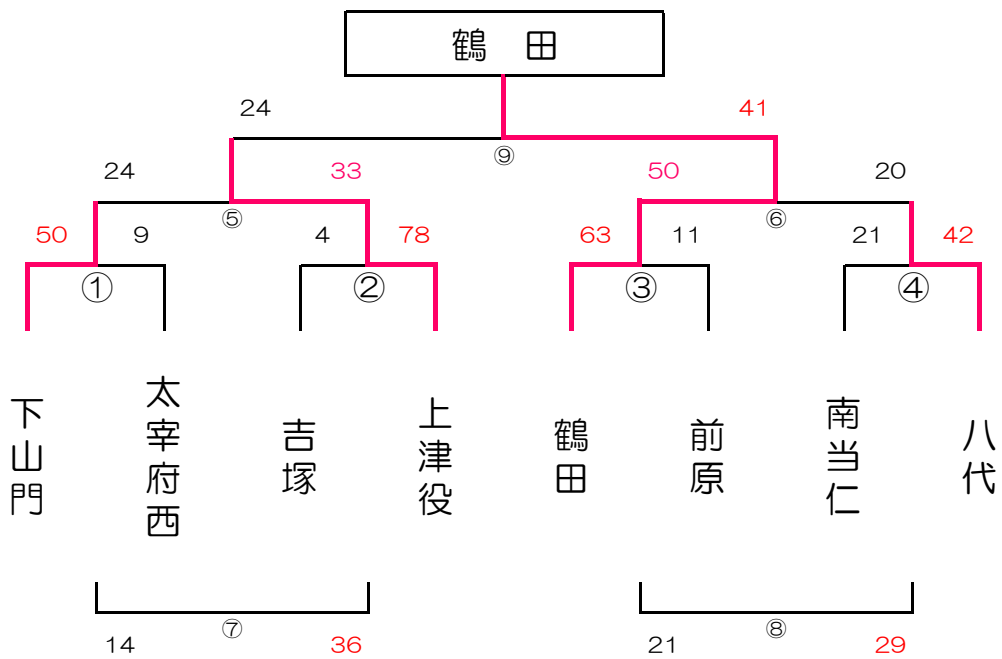

女子 A パート

津屋崎小学校

女子 B パート

長丘小学校

女子 C パート

飯塚第一体育館

女子 D パート

筑穂体育館

女子 E パート 粕屋ドーム

女子 F パート 桂川体育館

女子 G パート 奈多小学校

女子 H パート 下山門小学校

女子 I パート 有住小学校

女子 J パート 田隈小学校

女子 K パート

穂波体育館

女子 L パート

筑穂体育館