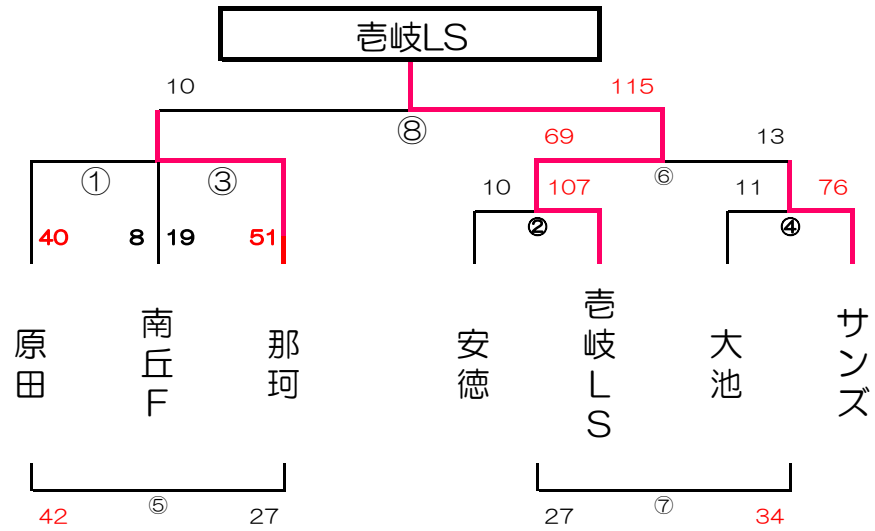

女子 A パート

津屋崎小学校

女子 B パート

長丘小学校

女子 C パート

飯塚第一体育館

女子 D パート

筑穂体育館

女子 E パート 粕屋ドーム

女子 F パート 桂川体育館

女子 G パート 奈多小学校

女子 H パート 下山門小学校

女子 I パート 有住小学校

女子 J パート 田隈小学校

女子 K パート

穂波体育館

女子 L パート

筑穂体育館