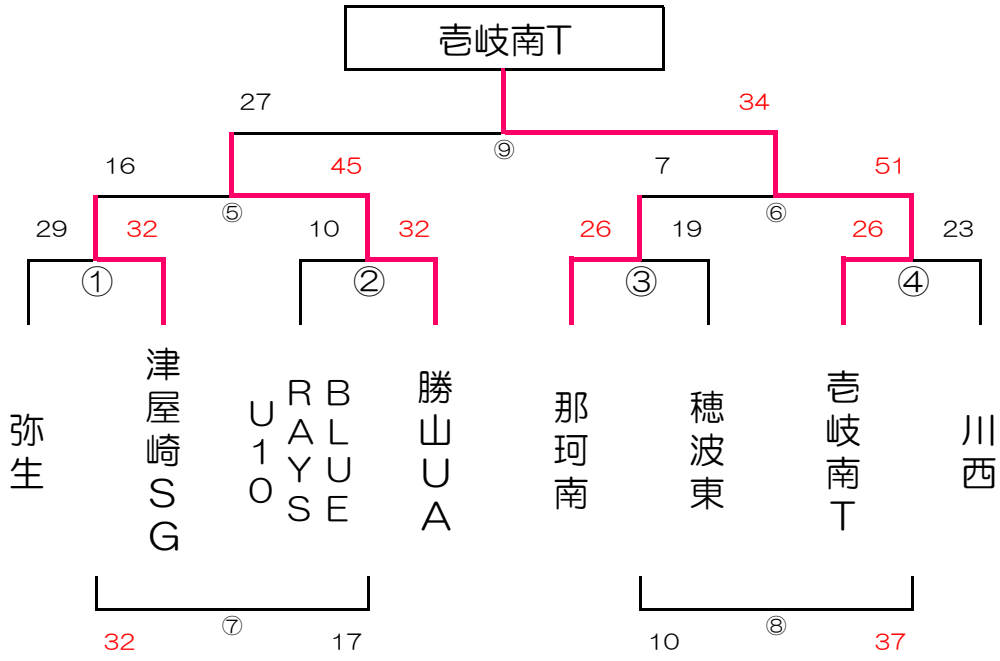

女子 A パート

津屋崎小学校

女子 B パート

長丘小学校

女子 C パート

飯塚第一体育館

女子 D パート

筑穂体育館

女子 E パート 粕屋ドーム

女子 F パート 桂川体育館

女子 G パート 奈多小学校

女子 H パート 下山門小学校

女子 I パート 有住小学校

女子 J パート 田隈小学校

女子 K パート

穂波体育館

女子 L パート

筑穂体育館