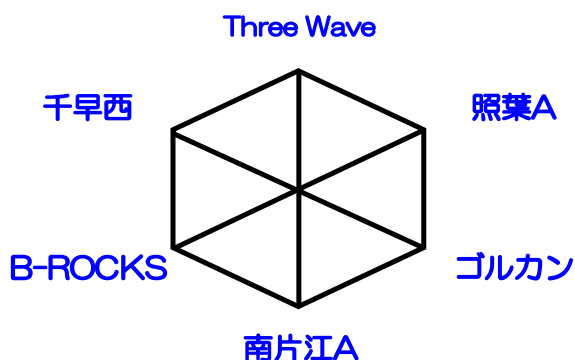

Bコート

	時間	Aコート			T・O	審判	
1	9:30~	照葉B	v s	赤間RH	南当仁	南片江B	DREAMS
2	10:20~	南片江B	v s	DREAMS	赤間RH	南当仁	EAST
3	11:10~	南当仁	v s	EAST	南片江B	DREAMS	照葉B
4	12:00~	DREAMS	v s	照葉B	EAST	赤間RH	南当仁
5	12:50~	赤間RH	v s	南当仁	DREAMS	EAST	南片江B
6	13:40~	EAST	v s	南片江B	照葉B	赤間RH	南当仁
7	14:30~	DREAMS	v s	南当仁	赤間RH	照葉B	EAST
8	15:20~	照葉B	v s	EAST	南当仁	南片江B	赤間RH
9	16:10~	南片江B	v s	赤間RH	照葉B	照葉B	DREAMS

	時間	Bコート			T・O	審判	
1	9:30~	Three Wave	v s	千早西	ゴルカン	B-ROCKS	南片江A
2	10:20~	B-ROCKS	v s	南片江A	千早西	ゴルカン	照葉A
3	11:10~	ゴルカン	v s	照葉A	B-ROCKS	南片江A	Three Wave
4	12:00~	南片江A	v s	Three Wave	照葉A	千早西	ゴルカン
5	12:50~	千早西	v s	ゴルカン	南片江A	照葉A	B-ROCKS
6	13:40~	照葉A	v s	B-ROCKS	Three Wave	千早西	ゴルカン
7	14:30~	南片江A	v s	ゴルカン	千早西	Three Wave	照葉A
8	15:20~	Three Wave	v s	照葉A	ゴルカン	B-ROCKS	千早西
9	16:10~	B-ROCKS	v s	千早西	Three Wave	Three Wave	南片江A