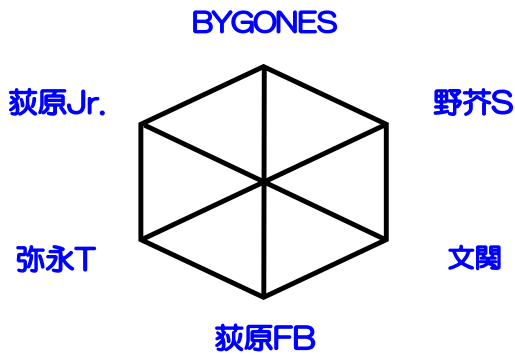

Aコート

Bコート

	時間	Aコート		T・O	審判		
1	9:00~	BYGONES	v s	荻原Jr.	文関	弥永T	荻原FB
2	9:50~	弥永T	v s	荻原FB	荻原Jr.	文関	野芥S
3	10:40~	文関	v s	野芥S	弥永T	荻原FB	BYGONES
4	11:30~	荻原FB	v s	BYGONES	野芥S	荻原Jr.	文関
5	12:20~	荻原Jr.	v s	文関	荻原FB	野芥S	弥永T
6	13:10~	野芥S	v s	弥永T	BYGONES	荻原Jr.	文関
7	14:00~	荻原FB	v s	文関	荻原Jr.	BYGONES	野芥S
8	14:50~	BYGONES	v s	野芥S	文関	弥永T	荻原Jr.
9	15:40~	弥永T	v s	荻原Jr.	BYGONES	BYGONES	荻原FB

	時間	Bコート		T・O	審判		
1	9:00~	弥永T	v s	黒崎	BYGONES	南当仁	HOPE
2	9:50~	南当仁	v s	HOPE	黒崎	BYGONES	剣
3	10:40~	BYGONES	v s	剣	南当仁	HOPE	弥永T
4	11:30~	HOPE	v s	弥永T	剣	黒崎	BYGONES
5	12:20~	黒崎	v s	BYGONES	HOPE	剣	南当仁
6	13:10~	剣	v s	南当仁	弥永T	黒崎	BYGONES
7	14:00~	HOPE	v s	BYGONES	黒崎	弥永T	剣
8	14:50~	弥永T	v s	剣	BYGONES	南当仁	黒崎
9	15:40~	南当仁	v s	黒崎	弥永T	弥永T	HOPE