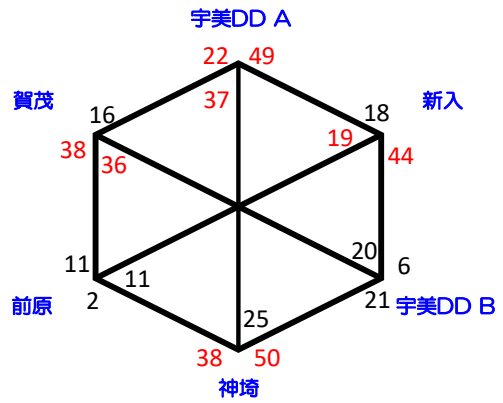

福重会場

宇美南町体育館

住吉会場

小野会場

河東西会場

福間会場

南郷会場

福間南会場

志免西会場