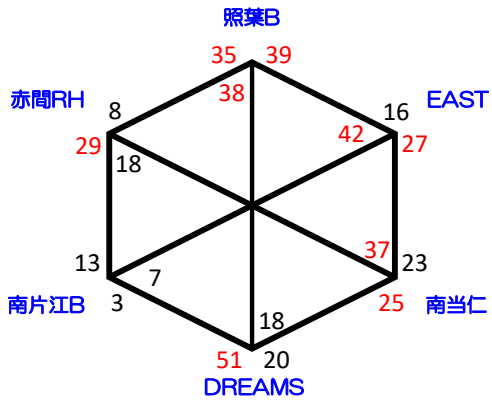

福重会場

宇美南町体育館

住吉会場

小野会場

河東西会場

福間会場

南郷会場

福間南会場

志免西会場