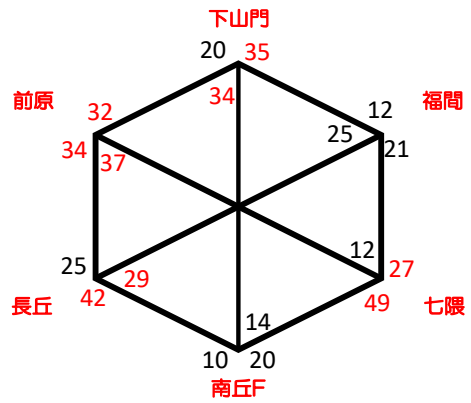

福重会場

宇美南町体育館

住吉会場

小野会場

河東西会場

福間会場

南郷会場

福間南会場

志免西会場