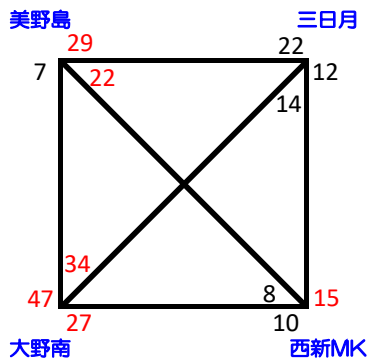

福重会場

宇美南町体育館

住吉会場

小野会場

河東西会場

福間会場

南郷会場

福間南会場

志免西会場