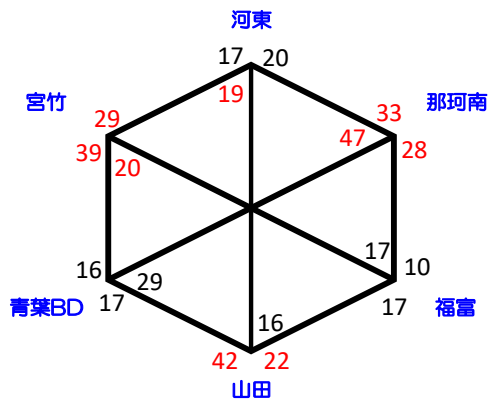

福重会場

宇美南町体育館

住吉会場

小野会場

河東西会場

福間会場

南郷会場

福間南会場

志免西会場