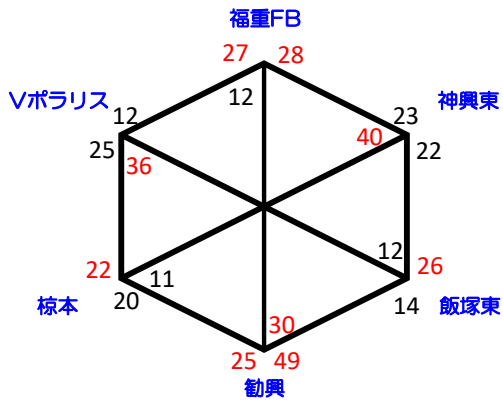

福重会場

宇美南町体育館

住吉会場

小野会場

河東西会場

福間会場

南郷会場

福間南会場

志免西会場