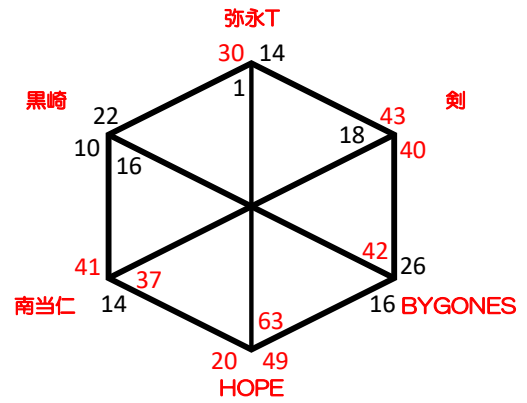

福重会場

宇美南町体育館

住吉会場

小野会場

河東西会場

福間会場

南郷会場

福間南会場

志免西会場