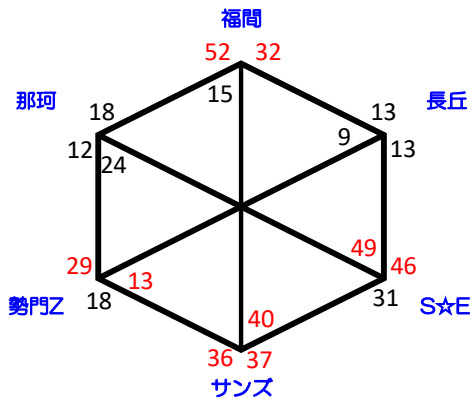

福重会場

宇美南町体育館

住吉会場

小野会場

河東西会場

福間会場

南郷会場

福間南会場

志免西会場