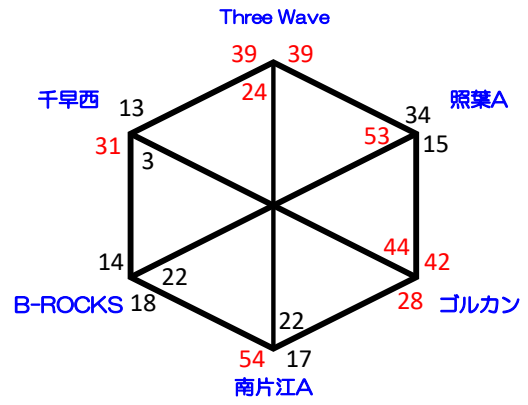

福重会場

宇美南町体育館

住吉会場

小野会場

河東西会場

福間会場

南郷会場

福間南会場

志免西会場