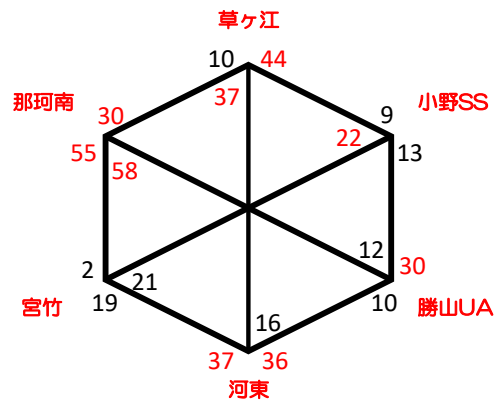

福重会場

宇美南町体育館

住吉会場

小野会場

河東西会場

福間会場

南郷会場

福間南会場

志免西会場