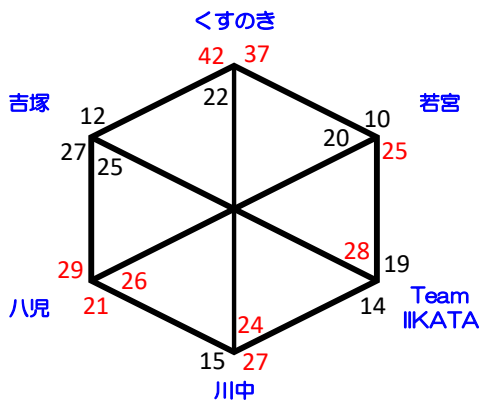

福重会場

宇美南町体育館

住吉会場

小野会場

河東西会場

福間会場

南郷会場

福間南会場

志免西会場