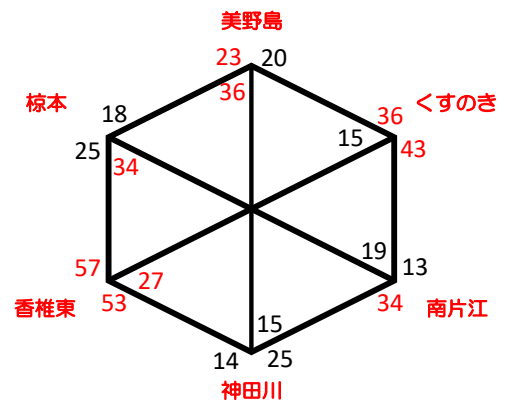

福重会場

宇美南町体育館

住吉会場

小野会場

河東西会場

福間会場

南郷会場

福間南会場

志免西会場