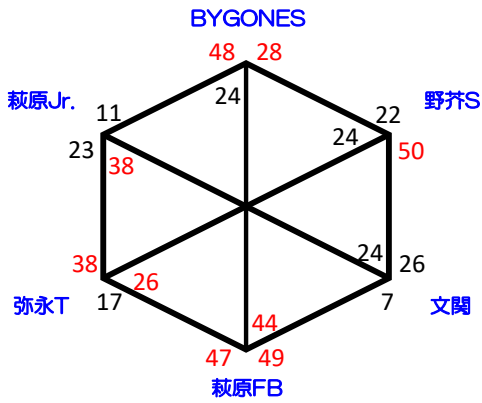

福重会場

宇美南町体育館

住吉会場

小野会場

河東西会場

福間会場

南郷会場

福間南会場

志免西会場