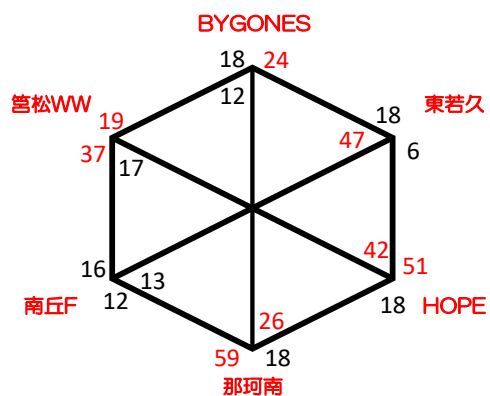

引津会場

福間南会場

河東西会場

小野会場

金武会場

田隈会場

長丘会場

伊岐須会場

早良会場

大原会場

宇美南町体育館

福重会場