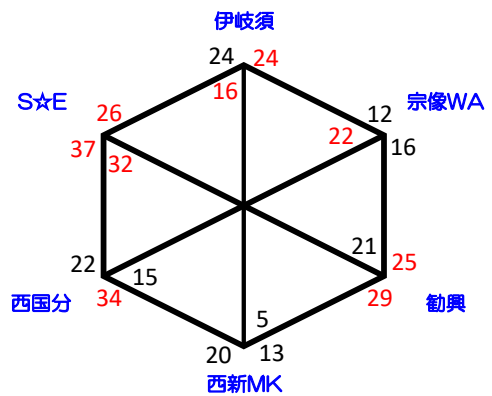

引津会場

福間南会場

河東西会場

小野会場

金武会場

田隈会場

長丘会場

伊岐須会場

早良会場

大原会場

宇美南町体育館

福重会場