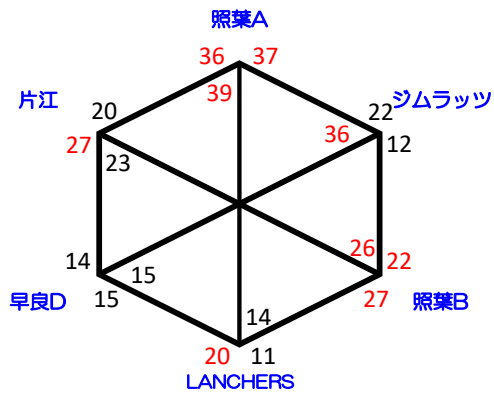

引津会場

福間南会場

河東西会場

小野会場

金武会場

田隈会場

長丘会場

伊岐須会場

早良会場

大原会場

宇美南町体育館

福重会場