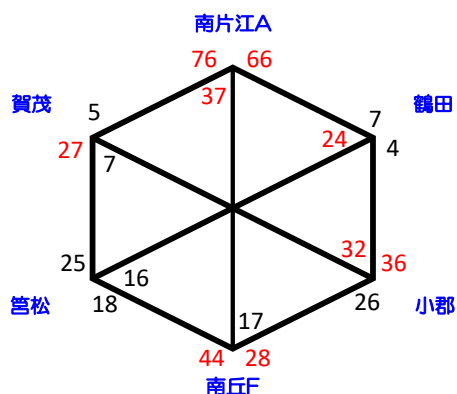

引津会場

福間南会場

河東西会場

小野会場

金武会場

田隈会場

長丘会場

伊岐須会場

早良会場

大原会場

宇美南町体育館

福重会場