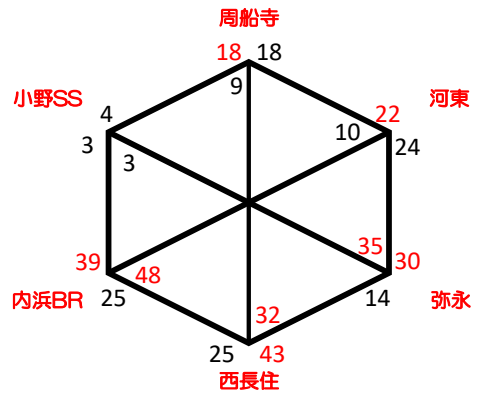

引津会場

福間南会場

河東西会場

小野会場

金武会場

田隈会場

長丘会場

伊岐須会場

早良会場

大原会場

宇美南町体育館

福重会場