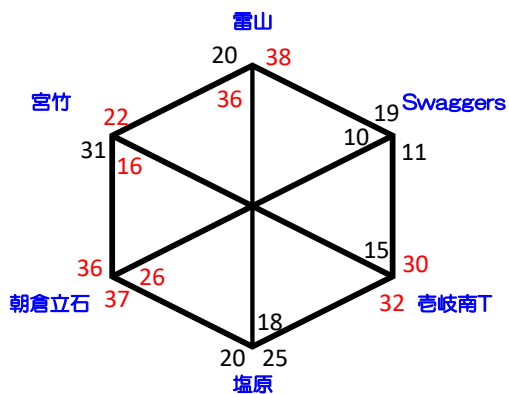

引津会場

福間南会場

河東西会場

小野会場

金武会場

田隈会場

長丘会場

伊岐須会場

早良会場

大原会場

宇美南町体育館

福重会場