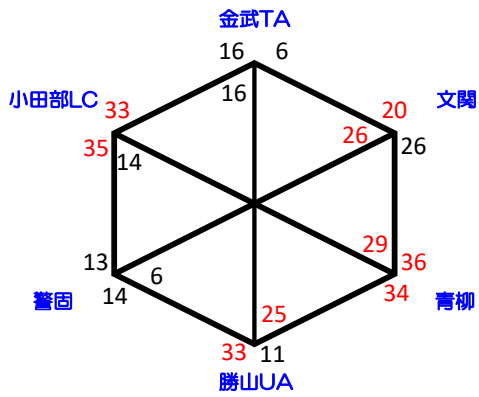

引津会場

福間南会場

河東西会場

小野会場

金武会場

田隈会場

長丘会場

伊岐須会場

早良会場

大原会場

宇美南町体育館

福重会場