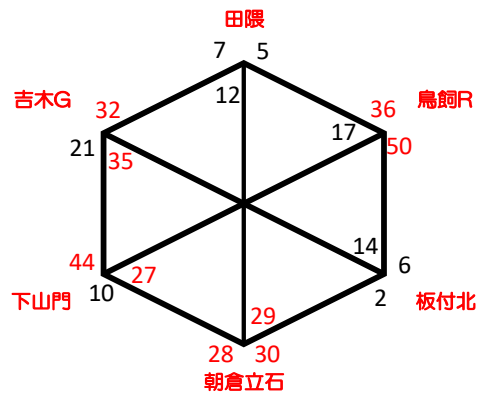

引津会場

福間南会場

河東西会場

小野会場

金武会場

田隈会場

長丘会場

伊岐須会場

早良会場

大原会場

宇美南町体育館

福重会場