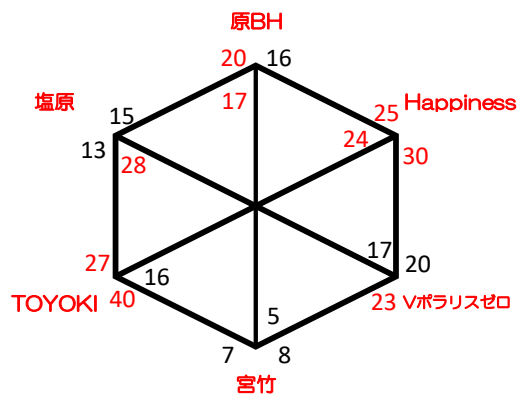

引津会場

福間南会場

河東西会場

小野会場

金武会場

田隈会場

長丘会場

伊岐須会場

早良会場

大原会場

宇美南町体育館

福重会場