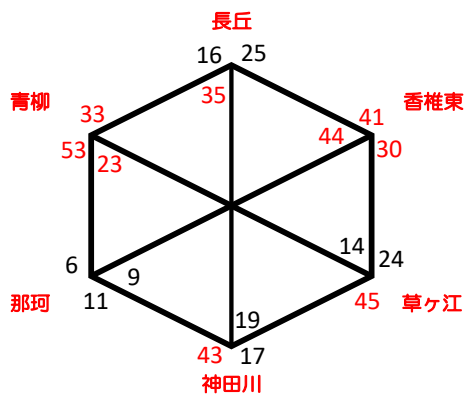

引津会場

福間南会場

河東西会場

小野会場

金武会場

田隈会場

長丘会場

伊岐須会場

早良会場

大原会場

宇美南町体育館

福重会場