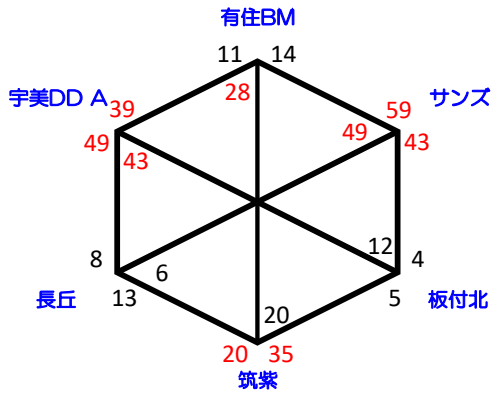

引津会場

福間南会場

河東西会場

小野会場

金武会場

田隈会場

長丘会場

伊岐須会場

早良会場

大原会場

宇美南町体育館

福重会場