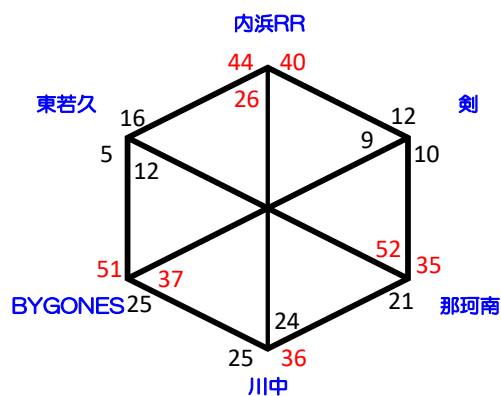

引津会場

福間南会場

河東西会場

小野会場

金武会場

田隈会場

長丘会場

伊岐須会場

早良会場

大原会場

宇美南町体育館

福重会場