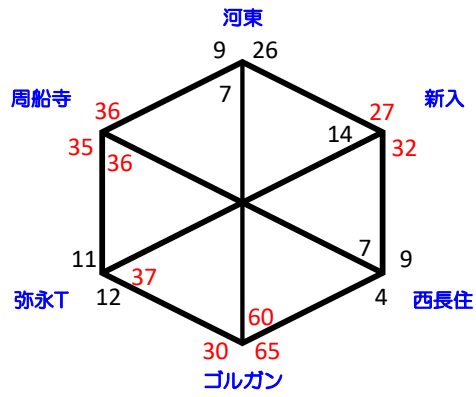

引津会場

福間南会場

河東西会場

小野会場

金武会場

田隈会場

長丘会場

伊岐須会場

早良会場

大原会場

宇美南町体育館

福重会場