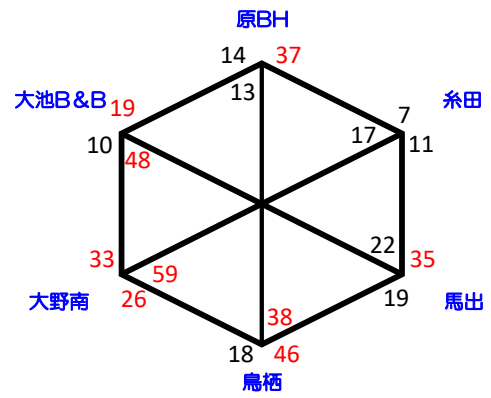

引津会場

福間南会場

河東西会場

小野会場

金武会場

田隈会場

長丘会場

伊岐須会場

早良会場

大原会場

宇美南町体育館

福重会場