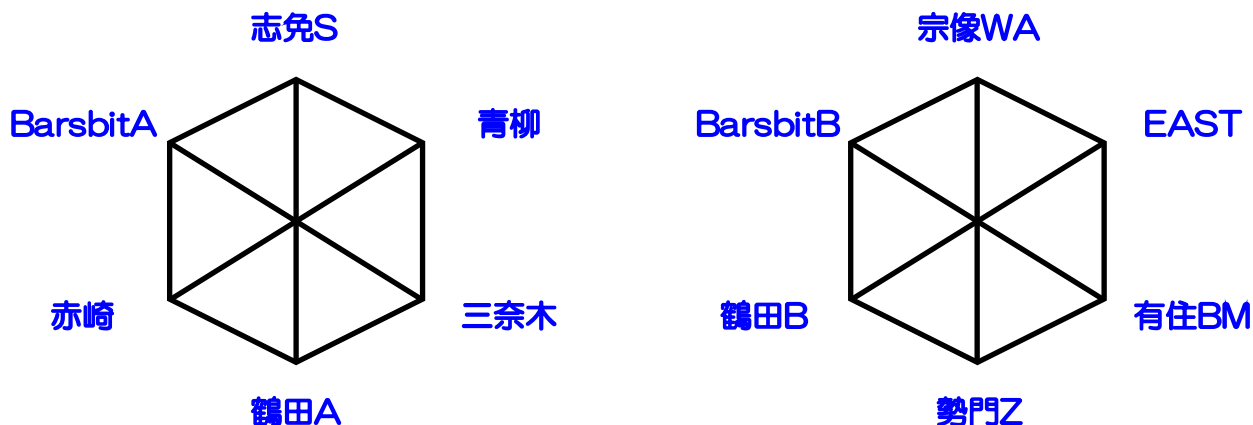

時間	Aコート		T・O	審判	
1	9:00~	志免S	v s	BarsbitA	三奈木	赤崎 鶴田A
2	9:50~	赤崎	v s	鶴田A	BarsbitA	三奈木 青柳
3	10:40~	三奈木	v s	青柳	赤崎	鶴田A 志免S
4	11:30~	鶴田A	v s	志免S	青柳	BarsbitA 三奈木
5	12:20~	BarsbitA	v s	三奈木	鶴田A	青柳 赤崎
6	13:10~	青柳	v s	赤崎	志免S	BarsbitA 三奈木
7	14:00~	鶴田A	v s	三奈木	BarsbitA	志免S 青柳
8	14:50~	志免S	v s	青柳	三奈木	赤崎 BarsbitA
9	15:40~	赤崎	v s	BarsbitA	志免S	志免S 鶴田A

	時間	Bコート		T・O	審判	
1	9:00~	宗像WA	v s	BarsbitB	有住BM	鶴田B 勢門Z
2	9:50~	鶴田B	v s	勢門Z	BarsbitB	有住BM EAST
3	10:40~	有住BM	v s	EAST	鶴田B	勢門Z 宗像WA
4	11:30~	勢門Z	v s	宗像WA	EAST	BarsbitB 有住BM
5	12:20~	BarsbitB	v s	有住BM	勢門Z	EAST 鶴田B
6	13:10~	EAST	v s	鶴田B	宗像WA	BarsbitB 有住BM
7	14:00~	勢門Z	v s	有住BM	BarsbitB	宗像WA EAST
8	14:50~	宗像WA	v s	EAST	有住BM	鶴田B BarsbitB
9	15:40~	鶴田B	v s	BarsbitB	宗像WA	宗像WA 勢門Z