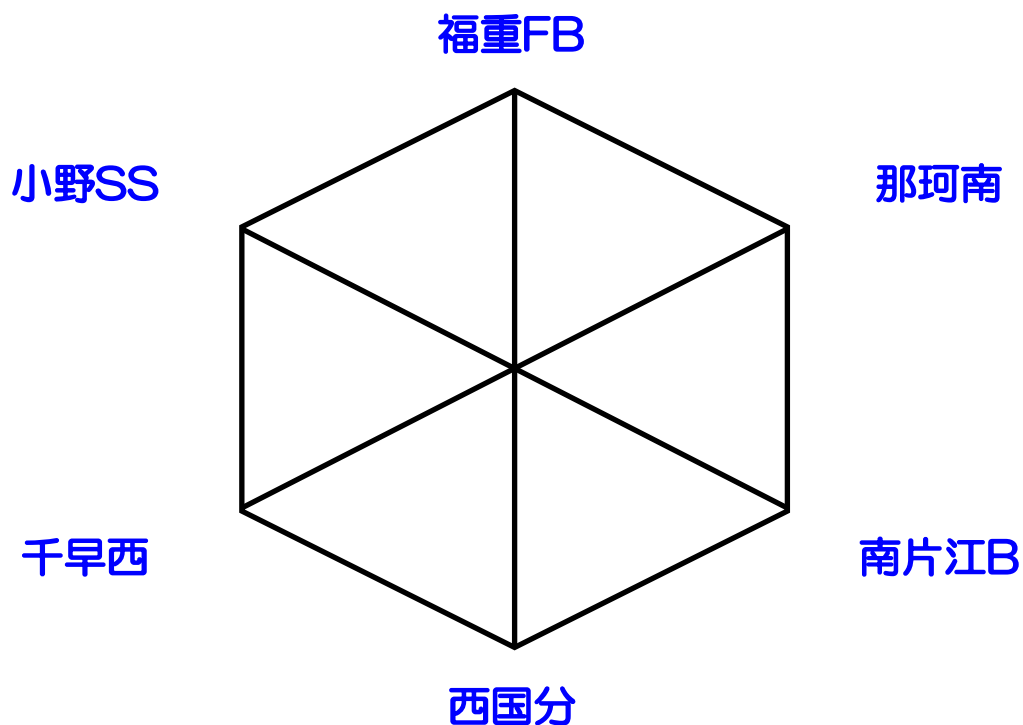

時間			T・O	審判	
1	9:30~	福重FB	v s	小野SS	南片江B	千早西 西国分
2	10:20~	千早西	v s	西国分	小野SS	南片江B 那珂南
3	11:10~	南片江B	v s	那珂南	千早西	西国分 福重FB
4	12:00~	西国分	v s	福重FB	那珂南	小野SS 南片江B
5	12:50~	小野SS	v s	南片江B	西国分	那珂南 千早西
6	13:40~	那珂南	v s	千早西	福重FB	小野SS 南片江B
7	14:30~	西国分	v s	南片江B	小野SS	福重FB 那珂南
8	15:20~	福重FB	v s	那珂南	南片江B	千早西 小野SS
9	16:10~	千早西	v s	小野SS	福重FB	福重FB 西国分