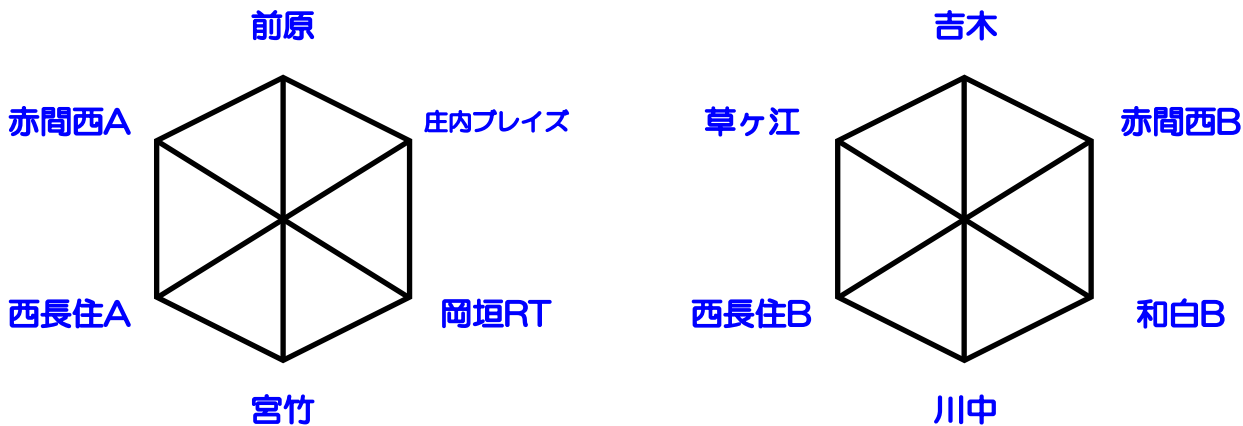

時間	Aコート		T・O	審判
1	9:00~	前原	v s 赤間西A	岡垣RT	西長住A 宮竹
2	9:50~	西長住A	v s 宮竹	赤間西A	岡垣RT 庄内プレイズ
3	10:40~	岡垣RT	v s 庄内プレイズ	西長住A	宮竹 前原
4	11:30~	宮竹	v s 前原	庄内プレイズ	赤間西A 岡垣RT
5	12:20~	赤間西A	v s 岡垣RT	宮竹	庄内プレイズ 西長住A
6	13:10~	庄内プレイズ	v s 西長住A	前原	赤間西A 岡垣RT
7	14:00~	宮竹	v s 岡垣RT	赤間西A	前原 庄内プレイズ
8	14:50~	前原	v s 庄内プレイズ	岡垣RT	西長住A 赤間西A
9	15:40~	西長住A	v s 赤間西A	前原	前原 宮竹

	時間	Bコート		T・O	審判
1	9:00~	吉木	v s 草ヶ江	和白B	西長住B 川中
2	9:50~	西長住B	v s 川中	草ヶ江	和白B 赤間西B
3	10:40~	和白B	v s 赤間西B	西長住B	川中 吉木
4	11:30~	川中	v s 吉木	赤間西B	草ヶ江 和白B
5	12:20~	草ヶ江	v s 和白B	川中	赤間西B 西長住B
6	13:10~	赤間西B	v s 西長住B	吉木	草ヶ江 和白B
7	14:00~	川中	v s 和白B	草ヶ江	吉木 赤間西B
8	14:50~	吉木	v s 赤間西B	和白B	西長住B 草ヶ江
9	15:40~	西長住B	v s 草ヶ江	吉木	吉木 川中