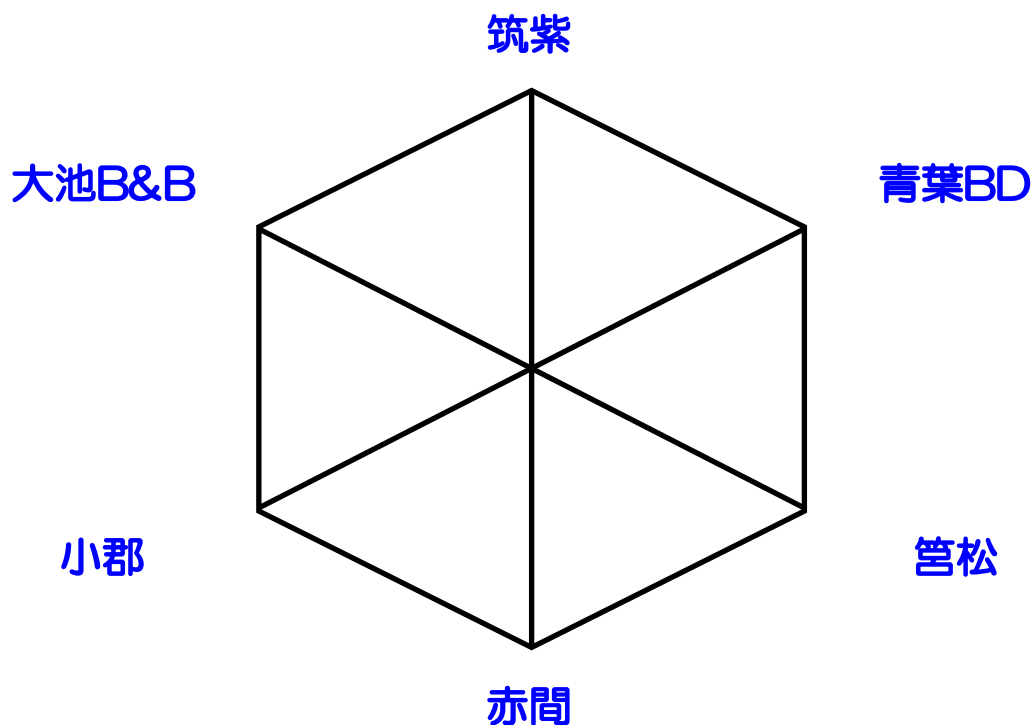

時間			T・O	審判	
1	9:15~	筑紫	v s	大池B&B	菅松	小郡 赤間
2	10:05~	小郡	v s	赤間	大池B&B	菅松 青葉BD
3	10:55~	菅松	v s	青葉BD	小郡	赤間 筑紫
4	11:45~	赤間	v s	筑紫	青葉BD	大池B&B 菅松
5	12:35~	大池B&B	v s	菅松	赤間	青葉BD 小郡
6	13:25~	青葉BD	v s	小郡	筑紫	大池B&B 菅松
7	14:15~	赤間	v s	菅松	大池B&B	筑紫 青葉BD
8	15:05~	筑紫	v s	青葉BD	菅松	小郡 大池B&B
9	15:55~	小郡	v s	大池B&B	筑紫	筑紫 赤間