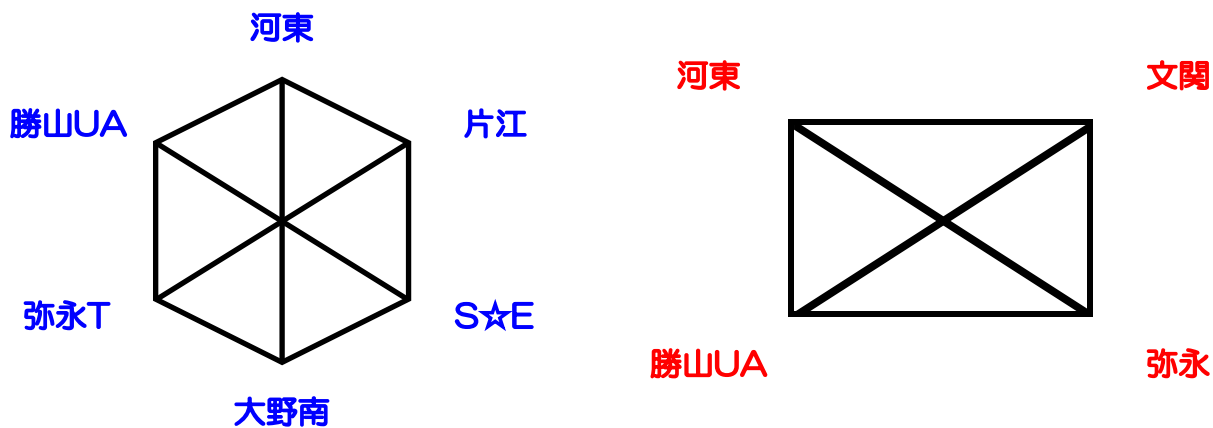

時間	Aコート		T・O	審判	
1	9:00~	河東	v s	勝山UA	S☆E	弥永T 大野南
2	9:50~	弥永T	v s	大野南	勝山UA	S☆E 片江
3	10:40~	S☆E	v s	片江	弥永T	大野南 河東
4	11:30~	大野南	v s	河東	片江	勝山UA S☆E
5	12:20~	勝山UA	v s	S☆E	大野南	片江 弥永T
6	13:10~	片江	v s	弥永T	河東	勝山UA S☆E
7	14:00~	大野南	v s	S☆E	勝山UA	河東 片江
8	14:50~	河東	v s	片江	S☆E	弥永T 勝山UA
9	15:40~	弥永T	v s	勝山UA	河東	河東 大野南

	時間	Bコート		T・O	審判	
1	9:00~	河東	v s	弥永	勝山UA	勝山UA 文関
2	10:00~	勝山UA	v s	文関	河東	河東 弥永
3	11:00~	河東	v s	文関	弥永	勝山UA 弥永
4	12:00~	弥永	v s	勝山UA	文関	河東 文関
昼 休 憩						
5	13:20~	文関	v s	弥永	河東	河東 勝山UA
6	14:20~	勝山UA	v s	河東	弥永	弥永 文関