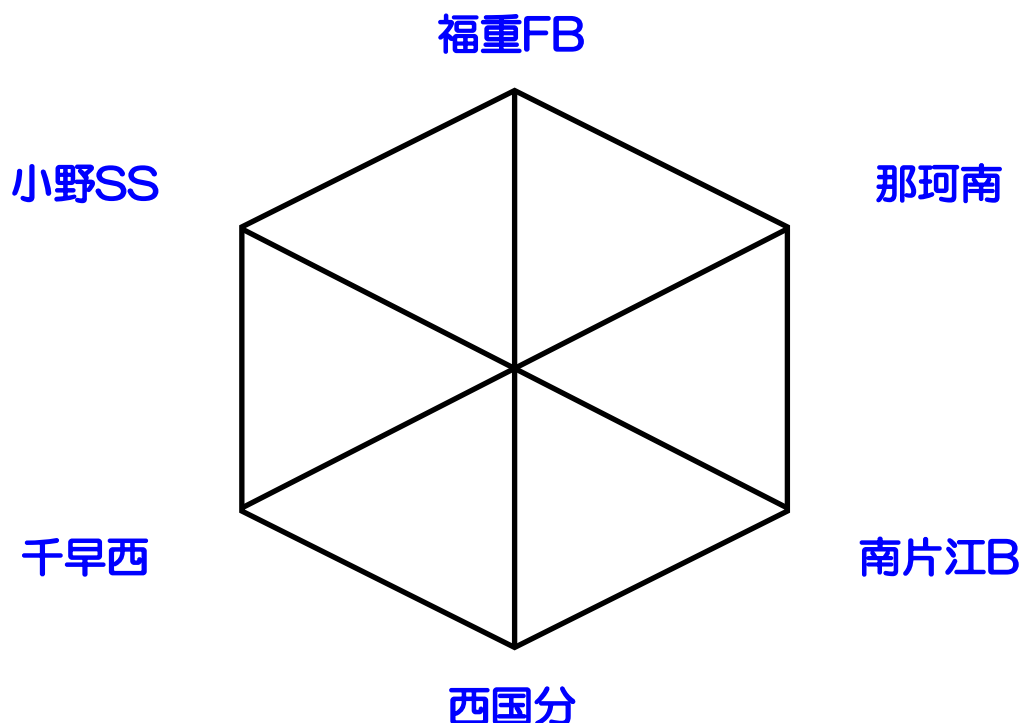

時間			T・O	審判	
1	9:30~	福重FB	v s	小野SS	南片江B	千早西 西国分
2	10:20~	千早西	v s	西国分	小野SS	南片江B 那珂南
3	11:10~	南片江B	v s	那珂南	千早西	西国分 福重FB
4	12:00~	西国分	v s	福重FB	那珂南	小野SS 南片江B
5	12:50~	小野SS	v s	南片江B	西国分	那珂南 千早西
6	13:40~	那珂南	v s	千早西	福重FB	小野SS 南片江B
7	14:30~	西国分	v s	南片江B	小野SS	福重FB 那珂南
8	15:20~	福重FB	v s	那珂南	南片江B	千早西 小野SS
9	16:10~	千早西	v s	小野SS	福重FB	福重FB 西国分