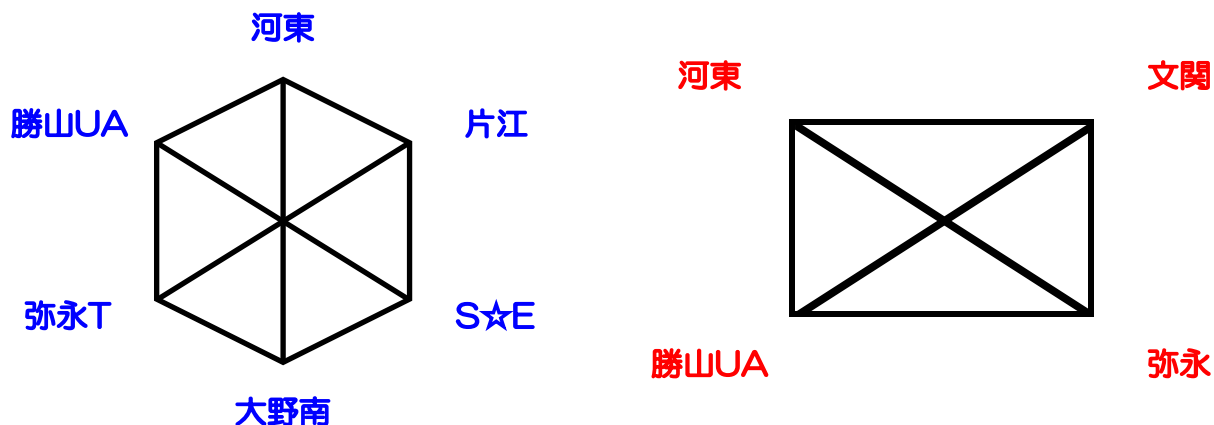

時間	Aコート		T・O	審判	
1	9:00~	河東	v s	勝山UA	S☆E	弥永T 大野南
2	9:50~	弥永T	v s	大野南	勝山UA	S☆E 片江
3	10:40~	S☆E	v s	片江	弥永T	大野南 河東
4	11:30~	大野南	v s	河東	片江	勝山UA S☆E
5	12:20~	勝山UA	v s	S☆E	大野南	片江 弥永T
6	13:10~	片江	v s	弥永T	河東	勝山UA S☆E
7	14:00~	大野南	v s	S☆E	勝山UA	河東 片江
8	14:50~	河東	v s	片江	S☆E	弥永T 勝山UA
9	15:40~	弥永T	v s	勝山UA	河東	河東 大野南

	時間	Bコート		T・O	審判	
1	9:00~	河東	v s	弥永	勝山UA	勝山UA 文関
2	10:00~	勝山UA	v s	文関	河東	河東 弥永
3	11:00~	河東	v s	文関	弥永	勝山UA 弥永
4	12:00~	弥永	v s	勝山UA	文関	河東 文関
昼 休 憩						
5	13:20~	文関	v s	弥永	河東	河東 勝山UA
6	14:20~	勝山UA	v s	河東	弥永	弥永 文関