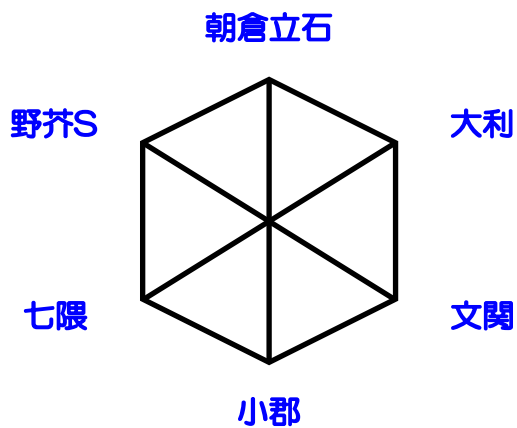

時間	Aコート		T・O	審判	
1	10:00~	朝倉立石	v s	野芥S	文関	七隈 小郡
2	10:50~	七隈	v s	小郡	野芥S	文関 大利
3	11:40~	文関	v s	大利	七隈	小郡 朝倉立石
4	12:30~	小郡	v s	朝倉立石	大利	野芥S 文関
5	13:20~	野芥S	v s	文関	小郡	大利 七隈
6	14:10~	大利	v s	七隈	朝倉立石	野芥S 文関
7	15:00~	小郡	v s	文関	野芥S	朝倉立石 大利
8	15:50~	朝倉立石	v s	大利	文関	七隈 野芥S
9	16:40~	七隈	v s	野芥S	朝倉立石	朝倉立石 小郡

	時間	Bコート		T・O	審判	
1	10:00~	香椎東SW	v s	美野島	ゴルカン	文関 朝倉立石
2	10:50~	文関	v s	朝倉立石	美野島	香椎東SW ゴルカン
3	11:40~	ゴルカン	v s	香椎東SW	朝倉立石	文関 美野島
4	12:30~	美野島	v s	文関	香椎東SW	香椎東SW 朝倉立石
5	13:20~	朝倉立石	v s	ゴルカン	美野島	文関 香椎東SW
6	14:10~	香椎東SW	v s	文関	朝倉立石	美野島 ゴルカン
7	15:00~	美野島	v s	ゴルカン	文関	香椎東SW 朝倉立石
8	15:50~	香椎東SW	v s	朝倉立石	ゴルカン	ゴルカン 美野島