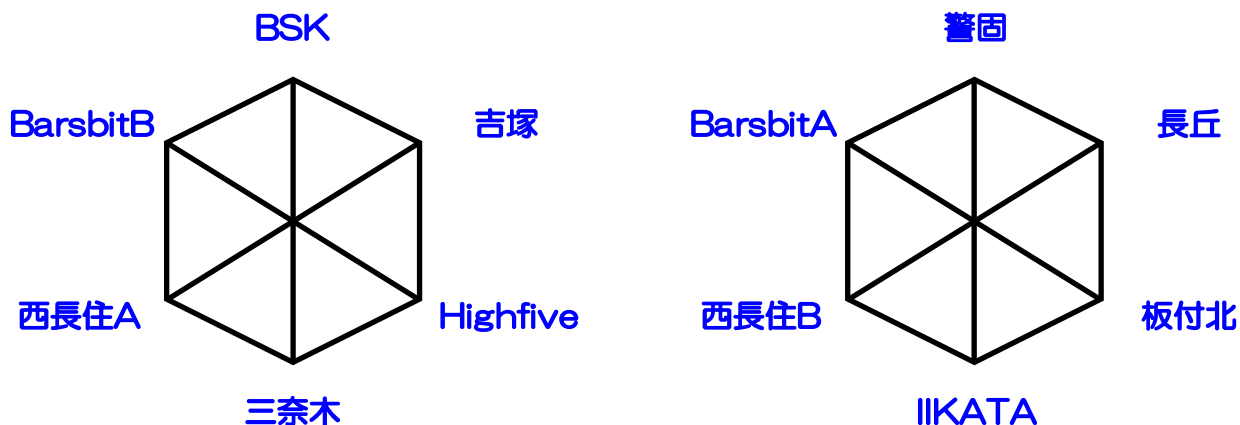

時間	Aコート		T・O	審判	
1	10:00~	BSK	v s BarsbitB	Highfive	西長住A	三奈木
2	10:50~	西長住A	v s 三奈木	BarsbitB	Highfive	吉塚
3	11:40~	Highfive	v s 吉塚	西長住A	三奈木	BSK
4	12:30~	三奈木	v s BSK	吉塚	BarsbitB	Highfive
5	13:20~	BarsbitB	v s Highfive	三奈木	吉塚	西長住A
6	14:10~	吉塚	v s 西長住A	BSK	BarsbitB	Highfive
7	15:00~	三奈木	v s Highfive	BarsbitB	BSK	吉塚
8	15:50~	BSK	v s 吉塚	Highfive	西長住A	BarsbitB
9	16:40~	西長住A	v s BarsbitB	BSK	BSK	三奈木

	時間	Bコート		T・O	審判	
1	10:00~	警固	v s BarsbitA	板付北	西長住B	IIKATA
2	10:50~	西長住B	v s IIKATA	BarsbitA	板付北	長丘
3	11:40~	板付北	v s 長丘	西長住B	IIKATA	警固
4	12:30~	IIKATA	v s 警固	長丘	BarsbitA	板付北
5	13:20~	BarsbitA	v s 板付北	IIKATA	長丘	西長住B
6	14:10~	長丘	v s 西長住B	警固	BarsbitA	板付北
7	15:00~	IIKATA	v s 板付北	BarsbitA	警固	長丘
8	15:50~	警固	v s 長丘	板付北	西長住B	BarsbitA
9	16:40~	西長住B	v s BarsbitA	警固	警固	IIKATA