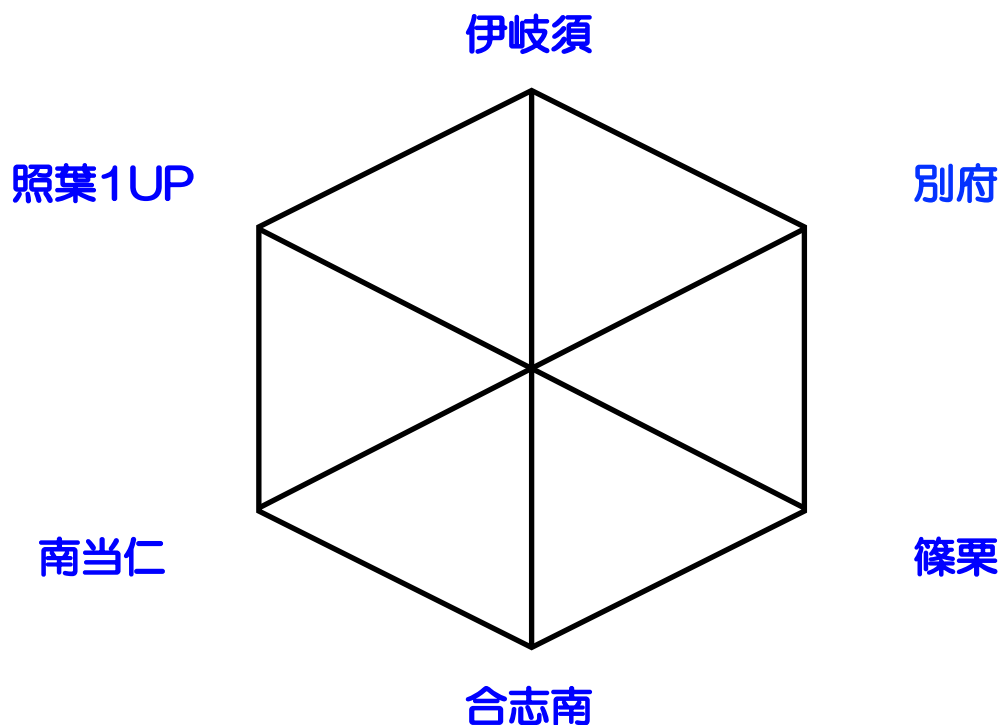

時間		T・O	審判
1	9:00~	伊岐須 v s 照葉1UP	篠栗	南当仁 合志南
2	9:50~	南当仁 v s 合志南	照葉1UP	篠栗 別府
3	10:40~	篠栗 v s 別府	南当仁	合志南 伊岐須
4	11:30~	合志南 v s 伊岐須	別府	照葉1UP 篠栗
5	12:20~	照葉1UP v s 篠栗	合志南	別府 南当仁
6	13:10~	別府 v s 南当仁	伊岐須	照葉1UP 篠栗
7	14:00~	合志南 v s 篠栗	照葉1UP	伊岐須 別府
8	14:50~	伊岐須 v s 別府	篠栗	南当仁 照葉1UP
9	15:40~	南当仁 v s 照葉1UP	伊岐須	伊岐須 合志南