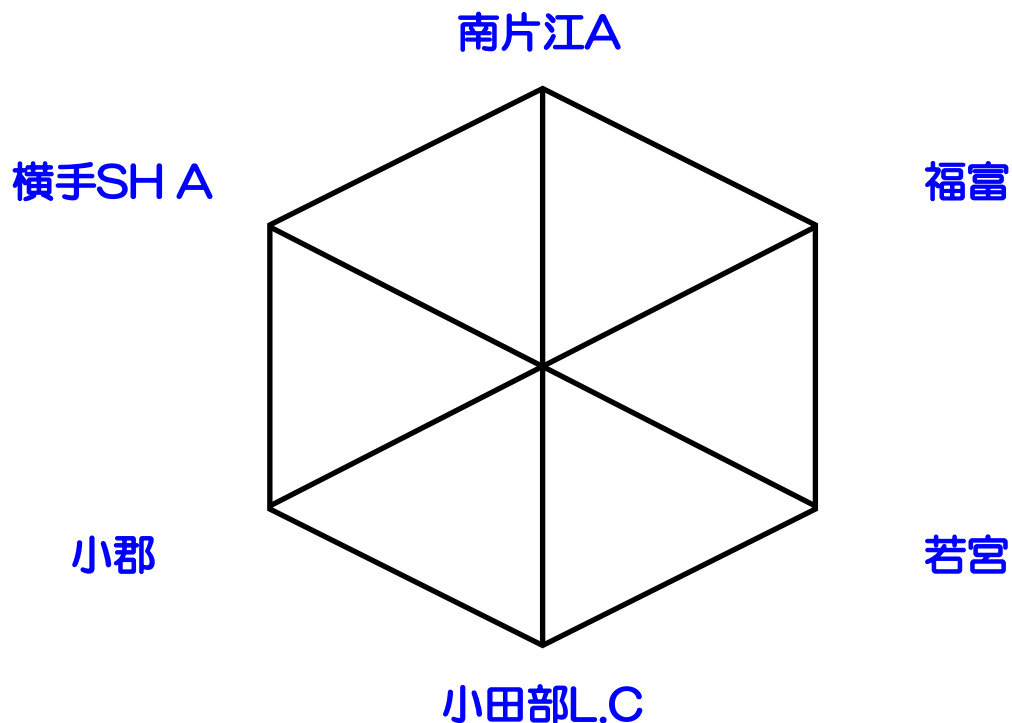

時間		T・O	審判
1	9:00~	南片江A v s 横手SH A	若宮	小郡 小田部L.C
2	9:50~	小郡 v s 小田部L.C	横手SH A	若宮 福富
3	10:40~	若宮 v s 福富	小郡	小田部L.C 南片江A
4	11:30~	小田部L.C v s 南片江A	福富	横手SH A 若宮
5	12:20~	横手SH A v s 若宮	小田部L.C	福富 小郡
6	13:10~	福富 v s 小郡	南片江A	横手SH A 若宮
7	14:00~	小田部L.C v s 若宮	横手SH A	南片江A 福富
8	14:50~	南片江A v s 福富	若宮	小郡 横手SH A
9	15:40~	小郡 v s 横手SH A	南片江A	南片江A 小田部L.C