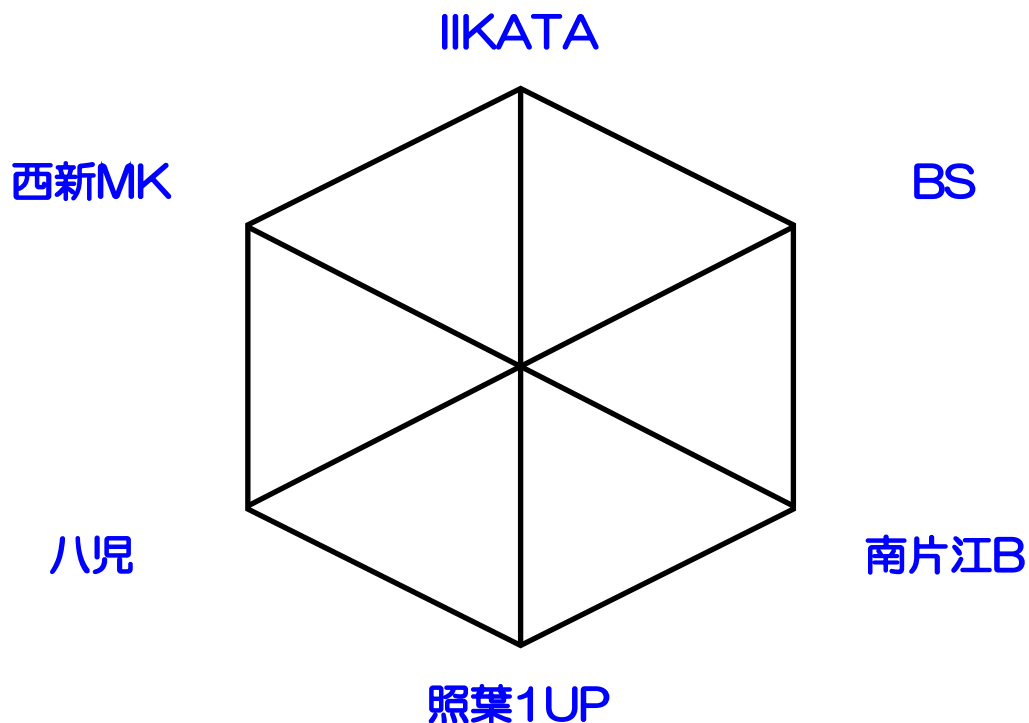

時間		T・O	審判
1	9:00~	IIKATA v s 西新MK	南片江B	八兒 照葉1UP
2	9:50~	八兒 v s 照葉1UP	西新MK	南片江B BS
3	10:40~	南片江B v s BS	八兒	照葉1UP IIKATA
4	11:30~	照葉1UP v s IIKATA	BS	西新MK 南片江B
5	12:20~	西新MK v s 南片江B	照葉1UP	BS 八兒
6	13:10~	BS v s 八兒	IIKATA	西新MK 南片江B
7	14:00~	照葉1UP v s 南片江B	西新MK	IIKATA BS
8	14:50~	IIKATA v s BS	南片江B	八兒 西新MK
9	15:40~	八兒 v s 西新MK	IIKATA	IIKATA 照葉1UP