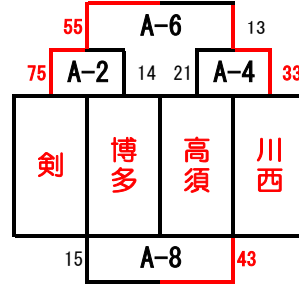

女子

Bコート

きパート