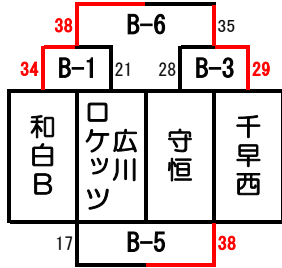

いパート

	Aコート（ステージ側）				Bコート（入口側）				
第1試合	9:00	庄内SM	VS	神興	TO	安德	VS	桜原	TO
	審判	南丘	・	長峰	金川	金川	・	南丘	金川
第2試合	9:55	矢加部	VS	志免スピード	TO	下山門	VS	千早西	TO
	審判	庄内SM	・	神興	A-1負	安德	・	桜原	B-1負
第3試合	10:50	和白東	VS	南丘	TO	金川	VS	西高宮	TO
	審判	矢加部	・	志免スピード	A-2負	下山門	・	千早西	B-2負
第4試合	11:45	金川	VS	長峰	TO	南丘	VS	内浜	TO
	審判	和白東	・	南丘	A-3負	金川	・	安德	B-3負
第5試合	12:40	庄内SM	VS	志免スピード	TO	安德	VS	下山門	TO
	審判	金川	・	長峰	A-4負	南丘	・	内浜	B-4負
第6試合	13:35	神興	VS	矢加部	TO	桜原	VS	千早西	TO
	審判	庄内SM	・	志免スピード	A-5負	安德	・	下山門	B-5負
第7試合	14:30	和白東	VS	金川	TO	西高宮	VS	南丘	TO
	審判	神興	・	矢加部	A-6負	桜原	・	千早西	B-6負
第8試合	15:25	南丘	VS	長峰	TO	金川	VS	内浜	TO
	審判	和白東	・	金川	A-7負	西高宮	・	南丘	B-7負

えパート

	Aコート（ステージ側）				Bコート（入口側）			
	時間	対戦チーム	結果	TO	対戦チーム	結果	TO	
第1試合	9:00	植木 VS 吉塚	TO	松島 VS おさゆき	TO			
	審判	内浜 ・ 足立	足立	芦屋MS ・ 芦屋MS	芦屋MS			
第2試合	9:55	七隈 VS 松島	TO	原西 VS 足立	TO			
	審判	植木 ・ 吉塚	A-1負	松島 ・ おさゆき	B-1負			
第3試合	10:50	宇美DD VS 内浜	TO	芦屋MS VS 塩原	TO			
	審判	七隈 ・ 松島	A-2負	原西 ・ 足立	B-2負			
第4試合	11:45	日田朝日 VS 足立	TO	吉木G VS 赤坂	TO			
	審判	宇美DD ・ 内浜	A-3負	芦屋MS ・ 塩原	B-3負			
第5試合	12:40	植木 VS 松島	TO	松島 VS 原西	TO			
	審判	日田朝日 ・ 足立	A-4負	吉木G ・ 赤坂	B-4負			
第6試合	13:35	吉塚 VS 七隈	TO	おさゆき VS 足立	TO			
	審判	植木 ・ 松島	A-5負	松島 ・ 原西	B-5負			
第7試合	14:30	宇美DD VS 日田朝日	TO	芦屋MS VS 吉木G	TO			
	審判	吉塚 ・ 七隈	A-6負	おさゆき ・ 足立	B-6負			
第8試合	15:25	内浜 VS 足立	TO	塩原 VS 赤坂	TO			
	審判	宇美DD ・ 日田朝日	A-7負	芦屋MS ・ 吉木G	B-7負			

# 第1回 ATK CUP 予選

会場：芦屋東小学校（8：30開場）

平成31年1月5日（土）

男子

Aコート

女子

Bコート

Eパート

Fパート

おパート

かパート

	Aコート（ステージ側）				Bコート（入口側）				
第1試合	9:00	浅川	VS	山川	TO	和白B	VS	広川ロケッツ	TO
	審判	芦屋SK	・	芦屋SK	芦屋SK	愛宕浜	・	浅川	守恒
第2試合	9:55	日田朝日	VS	田口	TO	愛宕浜	VS	宇美DD	TO
	審判	浅川	・	山川	A-1負	和白B	・	広川ロケッツ	B-1負
第3試合	10:50	芦屋SK	VS	塩原	TO	守恒	VS	千早西	TO
	審判	日田朝日	・	田口	A-2負	愛宕浜	・	宇美DD	B-2負
第4試合	11:45	田布施	VS	中津東部	TO	浅川	VS	鶴田	TO
	審判	芦屋SK	・	塩原	A-3負	守恒	・	千早西	B-3負
第5試合	12:40	浅川	VS	塩原	TO	広川ロケッツ	VS	守恒	TO
	審判	田布施	・	中津東部	A-4負	浅川	・	鶴田	B-4負
第6試合	13:35	山川	VS	芦屋SK	TO	和白B	VS	千早西	TO
	審判	浅川	・	塩原	A-5負	広川ロケッツ	・	守恒	B-5負
第7試合	14:30	田口	VS	中津東部	TO	宇美DD	VS	鶴田	TO
	審判	山川	・	芦屋SK	A-6負	和白B	・	千早西	B-6負
第8試合	15:25	日田朝日	VS	田布施	TO	愛宕浜	VS	浅川	TO
	審判	田口	・	中津東部	A-7負	宇美DD	・	鶴田	B-7負