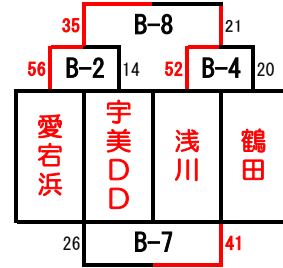

いパート

	Aコート（ステージ側）				Bコート（入口側）				
第1試合	9:00	庄内SM	VS	神興	TO	安德	VS	桜原	TO
	審判	南丘	・	長峰	金川	金川	・	南丘	金川
第2試合	9:55	矢加部	VS	志免スピード	TO	下山門	VS	千早西	TO
	審判	庄内SM	・	神興	A-1負	安德	・	桜原	B-1負
第3試合	10:50	和白東	VS	南丘	TO	金川	VS	西高宮	TO
	審判	矢加部	・	志免スピード	A-2負	下山門	・	千早西	B-2負
第4試合	11:45	金川	VS	長峰	TO	南丘	VS	内浜	TO
	審判	和白東	・	南丘	A-3負	金川	・	安德	B-3負
第5試合	12:40	庄内SM	VS	志免スピード	TO	安德	VS	下山門	TO
	審判	金川	・	長峰	A-4負	南丘	・	内浜	B-4負
第6試合	13:35	神興	VS	矢加部	TO	桜原	VS	千早西	TO
	審判	庄内SM	・	志免スピード	A-5負	安德	・	下山門	B-5負
第7試合	14:30	和白東	VS	金川	TO	西高宮	VS	南丘	TO
	審判	神興	・	矢加部	A-6負	桜原	・	千早西	B-6負
第8試合	15:25	南丘	VS	長峰	TO	金川	VS	内浜	TO
	審判	和白東	・	金川	A-7負	西高宮	・	南丘	B-7負

えパート

	Aコート（ステージ側）				Bコート（入口側）			
	時間	対戦チーム	結果	TO	対戦チーム	結果	TO	
第1試合	9:00	植木 VS 吉塚	TO	松島 VS おさゆき	TO			
	審判	内浜 ・ 足立	足立	芦屋MS ・ 芦屋MS	芦屋MS			
第2試合	9:55	七隈 VS 松島	TO	原西 VS 足立	TO			
	審判	植木 ・ 吉塚	A-1負	松島 ・ おさゆき	B-1負			
第3試合	10:50	宇美DD VS 内浜	TO	芦屋MS VS 塩原	TO			
	審判	七隈 ・ 松島	A-2負	原西 ・ 足立	B-2負			
第4試合	11:45	日田朝日 VS 足立	TO	吉木G VS 赤坂	TO			
	審判	宇美DD ・ 内浜	A-3負	芦屋MS ・ 塩原	B-3負			
第5試合	12:40	植木 VS 松島	TO	松島 VS 原西	TO			
	審判	日田朝日 ・ 足立	A-4負	吉木G ・ 赤坂	B-4負			
第6試合	13:35	吉塚 VS 七隈	TO	おさゆき VS 足立	TO			
	審判	植木 ・ 松島	A-5負	松島 ・ 原西	B-5負			
第7試合	14:30	宇美DD VS 日田朝日	TO	芦屋MS VS 吉木G	TO			
	審判	吉塚 ・ 七隈	A-6負	おさゆき ・ 足立	B-6負			
第8試合	15:25	内浜 VS 足立	TO	塩原 VS 赤坂	TO			
	審判	宇美DD ・ 日田朝日	A-7負	芦屋MS ・ 吉木G	B-7負			

# 第1回 ATK CUP 予選

会場：芦屋東小学校（8：30開場）

平成31年1月5日（土）

男子

Aコート

女子

Bコート

Eパート

Fパート

おパート

かパート

	Aコート（ステージ側）				Bコート（入口側）				
第1試合	9:00	浅川	VS	山川	TO	和白B	VS	広川ロケッツ	TO
	審判	芦屋SK	・	芦屋SK	芦屋SK	愛宕浜	・	浅川	守恒
第2試合	9:55	日田朝日	VS	田口	TO	愛宕浜	VS	宇美DD	TO
	審判	浅川	・	山川	A-1負	和白B	・	広川ロケッツ	B-1負
第3試合	10:50	芦屋SK	VS	塩原	TO	守恒	VS	千早西	TO
	審判	日田朝日	・	田口	A-2負	愛宕浜	・	宇美DD	B-2負
第4試合	11:45	田布施	VS	中津東部	TO	浅川	VS	鶴田	TO
	審判	芦屋SK	・	塩原	A-3負	守恒	・	千早西	B-3負
第5試合	12:40	浅川	VS	塩原	TO	広川ロケッツ	VS	守恒	TO
	審判	田布施	・	中津東部	A-4負	浅川	・	鶴田	B-4負
第6試合	13:35	山川	VS	芦屋SK	TO	和白B	VS	千早西	TO
	審判	浅川	・	塩原	A-5負	広川ロケッツ	・	守恒	B-5負
第7試合	14:30	田口	VS	中津東部	TO	宇美DD	VS	鶴田	TO
	審判	山川	・	芦屋SK	A-6負	和白B	・	千早西	B-6負
第8試合	15:25	日田朝日	VS	田布施	TO	愛宕浜	VS	浅川	TO
	審判	田口	・	中津東部	A-7負	宇美DD	・	鶴田	B-7負