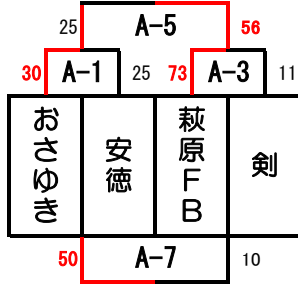

えパート

	Aコート（ステージ側）				Bコート（入口側）			
	時間	対戦チーム	結果	TO	対戦チーム	結果	TO	
第1試合	9:00	植木 VS 吉塚	TO	松島 VS おさゆき	TO			
	審判	内浜 ・ 足立	足立	芦屋MS ・ 芦屋MS	芦屋MS			
第2試合	9:55	七隈 VS 松島	TO	原西 VS 足立	TO			
	審判	植木 ・ 吉塚	A-1負	松島 ・ おさゆき	B-1負			
第3試合	10:50	宇美DD VS 内浜	TO	芦屋MS VS 塩原	TO			
	審判	七隈 ・ 松島	A-2負	原西 ・ 足立	B-2負			
第4試合	11:45	日田朝日 VS 足立	TO	吉木G VS 赤坂	TO			
	審判	宇美DD ・ 内浜	A-3負	芦屋MS ・ 塩原	B-3負			
第5試合	12:40	植木 VS 松島	TO	松島 VS 原西	TO			
	審判	日田朝日 ・ 足立	A-4負	吉木G ・ 赤坂	B-4負			
第6試合	13:35	吉塚 VS 七隈	TO	おさゆき VS 足立	TO			
	審判	植木 ・ 松島	A-5負	松島 ・ 原西	B-5負			
第7試合	14:30	宇美DD VS 日田朝日	TO	芦屋MS VS 吉木G	TO			
	審判	吉塚 ・ 七隈	A-6負	おさゆき ・ 足立	B-6負			
第8試合	15:25	内浜 VS 足立	TO	塩原 VS 赤坂	TO			
	審判	宇美DD ・ 日田朝日	A-7負	芦屋MS ・ 吉木G	B-7負			

Fパート

おパート

かパート

	Aコート（ステージ側）				Bコート（入口側）				
第1試合	9:00	浅川	VS	山川	TO	和白B	VS	広川ロケッツ	TO
	審判	芦屋SK	・	芦屋SK	芦屋SK	愛宕浜	・	浅川	守恒
第2試合	9:55	日田朝日	VS	田口	TO	愛宕浜	VS	宇美DD	TO
	審判	浅川	・	山川	A-1負	和白B	・	広川ロケッツ	B-1負
第3試合	10:50	芦屋SK	VS	塩原	TO	守恒	VS	千早西	TO
	審判	日田朝日	・	田口	A-2負	愛宕浜	・	宇美DD	B-2負
第4試合	11:45	田布施	VS	中津東部	TO	浅川	VS	鶴田	TO
	審判	芦屋SK	・	塩原	A-3負	守恒	・	千早西	B-3負
第5試合	12:40	浅川	VS	塩原	TO	広川ロケッツ	VS	守恒	TO
	審判	田布施	・	中津東部	A-4負	浅川	・	鶴田	B-4負
第6試合	13:35	山川	VS	芦屋SK	TO	和白B	VS	千早西	TO
	審判	浅川	・	塩原	A-5負	広川ロケッツ	・	守恒	B-5負
第7試合	14:30	田口	VS	中津東部	TO	宇美DD	VS	鶴田	TO
	審判	山川	・	芦屋SK	A-6負	和白B	・	千早西	B-6負
第8試合	15:25	日田朝日	VS	田布施	TO	愛宕浜	VS	浅川	TO
	審判	田口	・	中津東部	A-7負	宇美DD	・	鶴田	B-7負

# 第1回 ATK CUP 予選

会場： 剣北小学校（8：30開場）

平成31年1月5日（土）

男子

Aコート

Gパート

女子

Bコート

きパート

Aコート					
第1試合	9:00	おさゆき	VS	安德	TO
	審判	剣	・	剣	剣
第2試合	9:55	剣	VS	博多	TO
	審判	おさゆき	・	安德	A-1負
第3試合	10:50	萩原FB	VS	剣	TO
	審判	博多	・	川西	A-2負
第4試合	11:45	高須	VS	川西	TO
	審判	萩原FB	・	剣	A-3負
第5試合	12:40	おさゆき	VS	萩原FB	TO
	審判	高須	・	剣	A-4負
第6試合	13:35	剣	VS	川西	TO
	審判	おさゆき	・	萩原FB	A-5負
第7試合	14:30	安德	VS	剣	TO
	審判	剣	・	川西	A-6負
第8試合	15:25	博多	VS	高須	TO
	審判	安德	・	剣	A-7負