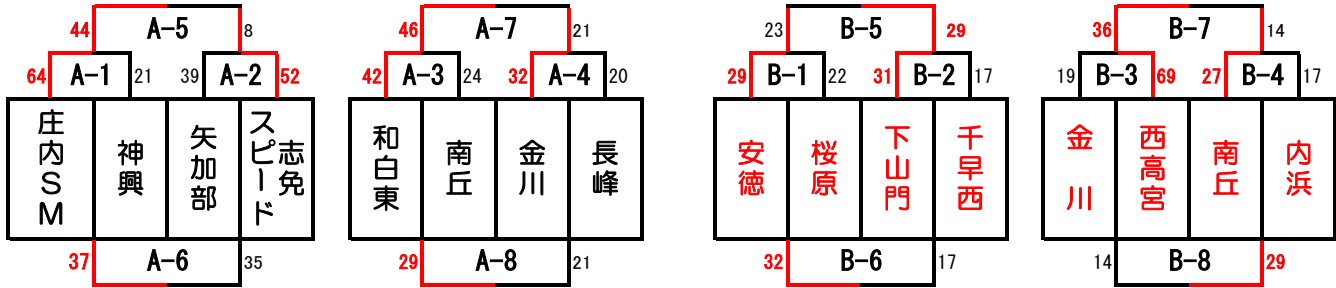

# 第1回 ATK CUP 予選

会場：田川市総合体育館（8：30開場）

平成31年1月5日（土）

男子  
Aコート

女子  
Bコート

Aパート

Bパート

あパート

いパート

	Aコート（ステージ側）				Bコート（入口側）				
第1試合	9:00	庄内SM	VS	神興	TO	安德	VS	桜原	TO
	審判	南丘	・	長峰	金川	金川	・	南丘	金川
第2試合	9:55	矢加部	VS	志免スピード	TO	下山門	VS	千早西	TO
	審判	庄内SM	・	神興	A-1負	安德	・	桜原	B-1負
第3試合	10:50	和白東	VS	南丘	TO	金川	VS	西高宮	TO
	審判	矢加部	・	志免スピード	A-2負	下山門	・	千早西	B-2負
第4試合	11:45	金川	VS	長峰	TO	南丘	VS	内浜	TO
	審判	和白東	・	南丘	A-3負	金川	・	安德	B-3負
第5試合	12:40	庄内SM	VS	志免スピード	TO	安德	VS	下山門	TO
	審判	金川	・	長峰	A-4負	南丘	・	内浜	B-4負
第6試合	13:35	神興	VS	矢加部	TO	桜原	VS	千早西	TO
	審判	庄内SM	・	志免スピード	A-5負	安德	・	下山門	B-5負
第7試合	14:30	和白東	VS	金川	TO	西高宮	VS	南丘	TO
	審判	神興	・	矢加部	A-6負	桜原	・	千早西	B-6負
第8試合	15:25	南丘	VS	長峰	TO	金川	VS	内浜	TO
	審判	和白東	・	金川	A-7負	西高宮	・	南丘	B-7負

えパート

	Aコート（ステージ側）				Bコート（入口側）			
	時間	対戦チーム	結果	TO	対戦チーム	結果	TO	
第1試合	9:00	植木 VS 吉塚	TO	松島 VS おさゆき	TO			
	審判	内浜 ・ 足立	足立	芦屋MS ・ 芦屋MS	芦屋MS			
第2試合	9:55	七隈 VS 松島	TO	原西 VS 足立	TO			
	審判	植木 ・ 吉塚	A-1負	松島 ・ おさゆき	B-1負			
第3試合	10:50	宇美DD VS 内浜	TO	芦屋MS VS 塩原	TO			
	審判	七隈 ・ 松島	A-2負	原西 ・ 足立	B-2負			
第4試合	11:45	日田朝日 VS 足立	TO	吉木G VS 赤坂	TO			
	審判	宇美DD ・ 内浜	A-3負	芦屋MS ・ 塩原	B-3負			
第5試合	12:40	植木 VS 松島	TO	松島 VS 原西	TO			
	審判	日田朝日 ・ 足立	A-4負	吉木G ・ 赤坂	B-4負			
第6試合	13:35	吉塚 VS 七隈	TO	おさゆき VS 足立	TO			
	審判	植木 ・ 松島	A-5負	松島 ・ 原西	B-5負			
第7試合	14:30	宇美DD VS 日田朝日	TO	芦屋MS VS 吉木G	TO			
	審判	吉塚 ・ 七隈	A-6負	おさゆき ・ 足立	B-6負			
第8試合	15:25	内浜 VS 足立	TO	塩原 VS 赤坂	TO			
	審判	宇美DD ・ 日田朝日	A-7負	芦屋MS ・ 吉木G	B-7負			

#### <パート

※Hパート・<パートは1位パート2チーム 2位パート1チーム 3位パート1チーム 4位パート1チームとなります。

	Aコート（ステージ側）				Bコート（入口側）				
第1試合	9:00	鶴田	VS	神興東	TO	古賀TV	VS	糸田	TO
	審判	原西	・	糸田	菅松	植木	・	神興東	AC玉名
第2試合	9:55	原西	VS	糸田	TO	植木	VS	神興東	TO
	審判	菅松	・	鶴田	A-1負	AC玉名	・	古賀TV	B-1負
第3試合	10:50	菅松	VS	鶴田	TO	AC玉名	VS	古賀TV	TO
	審判	神興東	・	糸田	A-2勝	糸田	・	神興東	B-2勝
第4試合	11:45	神興東	VS	糸田	TO	糸田		神興東	TO
	審判	原西	・	菅松	A-3負	AC玉名	・	植木	B-3負
第5試合	12:40	原西	VS	菅松	TO	AC玉名	VS	植木	TO
	審判	神興東	・	糸田	A-4負	糸田	・	神興東	B-4負