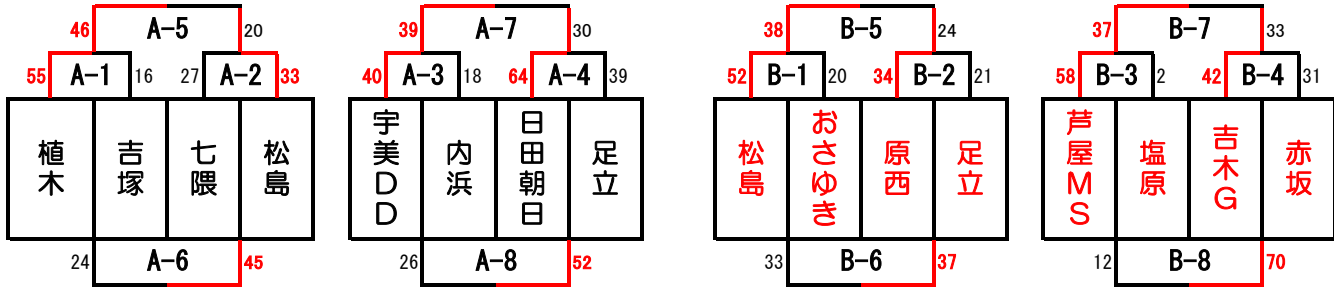

いパート

	Aコート（ステージ側）				Bコート（入口側）				
第1試合	9:00	庄内SM	VS	神興	TO	安德	VS	桜原	TO
	審判	南丘	・	長峰	金川	金川	・	南丘	金川
第2試合	9:55	矢加部	VS	志免スピード	TO	下山門	VS	千早西	TO
	審判	庄内SM	・	神興	A-1負	安德	・	桜原	B-1負
第3試合	10:50	和白東	VS	南丘	TO	金川	VS	西高宮	TO
	審判	矢加部	・	志免スピード	A-2負	下山門	・	千早西	B-2負
第4試合	11:45	金川	VS	長峰	TO	南丘	VS	内浜	TO
	審判	和白東	・	南丘	A-3負	金川	・	安德	B-3負
第5試合	12:40	庄内SM	VS	志免スピード	TO	安德	VS	下山門	TO
	審判	金川	・	長峰	A-4負	南丘	・	内浜	B-4負
第6試合	13:35	神興	VS	矢加部	TO	桜原	VS	千早西	TO
	審判	庄内SM	・	志免スピード	A-5負	安德	・	下山門	B-5負
第7試合	14:30	和白東	VS	金川	TO	西高宮	VS	南丘	TO
	審判	神興	・	矢加部	A-6負	桜原	・	千早西	B-6負
第8試合	15:25	南丘	VS	長峰	TO	金川	VS	内浜	TO
	審判	和白東	・	金川	A-7負	西高宮	・	南丘	B-7負

# 第1回 ATK CUP 予選

会場：芦屋小学校（8：30開場）

平成31年1月5日（土）

男子  
Aコート

女子  
Bコート

Cパート

Dパート

うパート

えパート

	Aコート（ステージ側）				Bコート（入口側）			
	時間	対戦チーム	結果	TO	対戦チーム	結果	TO	
第1試合	9:00	植木 VS 吉塚	TO	松島 VS おさゆき	TO			
	審判	内浜 ・ 足立	足立	芦屋MS ・ 芦屋MS	芦屋MS			
第2試合	9:55	七隈 VS 松島	TO	原西 VS 足立	TO			
	審判	植木 ・ 吉塚	A-1負	松島 ・ おさゆき	B-1負			
第3試合	10:50	宇美DD VS 内浜	TO	芦屋MS VS 塩原	TO			
	審判	七隈 ・ 松島	A-2負	原西 ・ 足立	B-2負			
第4試合	11:45	日田朝日 VS 足立	TO	吉木G VS 赤坂	TO			
	審判	宇美DD ・ 内浜	A-3負	芦屋MS ・ 塩原	B-3負			
第5試合	12:40	植木 VS 松島	TO	松島 VS 原西	TO			
	審判	日田朝日 ・ 足立	A-4負	吉木G ・ 赤坂	B-4負			
第6試合	13:35	吉塚 VS 七隈	TO	おさゆき VS 足立	TO			
	審判	植木 ・ 松島	A-5負	松島 ・ 原西	B-5負			
第7試合	14:30	宇美DD VS 日田朝日	TO	芦屋MS VS 吉木G	TO			
	審判	吉塚 ・ 七隈	A-6負	おさゆき ・ 足立	B-6負			
第8試合	15:25	内浜 VS 足立	TO	塩原 VS 赤坂	TO			
	審判	宇美DD ・ 日田朝日	A-7負	芦屋MS ・ 吉木G	B-7負			

#### <パート

※Hパート・<パートは1位パート2チーム 2位パート1チーム 3位パート1チーム 4位パート1チームとなります。

	Aコート（ステージ側）				Bコート（入口側）				
第1試合	9:00	鶴田	VS	神興東	TO	古賀TV	VS	糸田	TO
	審判	原西	・	糸田	菅松	植木	・	神興東	AC玉名
第2試合	9:55	原西	VS	糸田	TO	植木	VS	神興東	TO
	審判	菅松	・	鶴田	A-1負	AC玉名	・	古賀TV	B-1負
第3試合	10:50	菅松	VS	鶴田	TO	AC玉名	VS	古賀TV	TO
	審判	神興東	・	糸田	A-2勝	糸田	・	神興東	B-2勝
第4試合	11:45	神興東	VS	糸田	TO	糸田		神興東	TO
	審判	原西	・	菅松	A-3負	AC玉名	・	植木	B-3負
第5試合	12:40	原西	VS	菅松	TO	AC玉名	VS	植木	TO
	審判	神興東	・	糸田	A-4負	糸田	・	神興東	B-4負