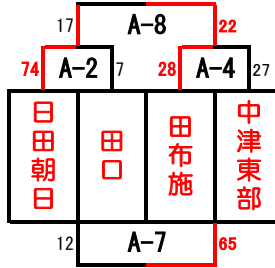

えパート

	Aコート（ステージ側）				Bコート（入口側）			
	時間	対戦チーム	結果	TO	対戦チーム	結果	TO	
第1試合	9:00	植木 VS 吉塚	TO	松島 VS おさゆき	TO			
	審判	内浜 ・ 足立	足立	芦屋MS ・ 芦屋MS	芦屋MS			
第2試合	9:55	七隈 VS 松島	TO	原西 VS 足立	TO			
	審判	植木 ・ 吉塚	A-1負	松島 ・ おさゆき	B-1負			
第3試合	10:50	宇美DD VS 内浜	TO	芦屋MS VS 塩原	TO			
	審判	七隈 ・ 松島	A-2負	原西 ・ 足立	B-2負			
第4試合	11:45	日田朝日 VS 足立	TO	吉木G VS 赤坂	TO			
	審判	宇美DD ・ 内浜	A-3負	芦屋MS ・ 塩原	B-3負			
第5試合	12:40	植木 VS 松島	TO	松島 VS 原西	TO			
	審判	日田朝日 ・ 足立	A-4負	吉木G ・ 赤坂	B-4負			
第6試合	13:35	吉塚 VS 七隈	TO	おさゆき VS 足立	TO			
	審判	植木 ・ 松島	A-5負	松島 ・ 原西	B-5負			
第7試合	14:30	宇美DD VS 日田朝日	TO	芦屋MS VS 吉木G	TO			
	審判	吉塚 ・ 七隈	A-6負	おさゆき ・ 足立	B-6負			
第8試合	15:25	内浜 VS 足立	TO	塩原 VS 赤坂	TO			
	審判	宇美DD ・ 日田朝日	A-7負	芦屋MS ・ 吉木G	B-7負			

# 第1回 ATK CUP 予選

会場：芦屋東小学校（8：30開場）

平成31年1月5日（土）

男子

Aコート

女子

Bコート

Eパート

Fパート

おパート

かパート

	Aコート（ステージ側）				Bコート（入口側）				
第1試合	9:00	浅川	VS	山川	TO	和白B	VS	広川ロケッツ	TO
	審判	芦屋SK	・	芦屋SK	芦屋SK	愛宕浜	・	浅川	守恒
第2試合	9:55	日田朝日	VS	田口	TO	愛宕浜	VS	宇美DD	TO
	審判	浅川	・	山川	A-1負	和白B	・	広川ロケッツ	B-1負
第3試合	10:50	芦屋SK	VS	塩原	TO	守恒	VS	千早西	TO
	審判	日田朝日	・	田口	A-2負	愛宕浜	・	宇美DD	B-2負
第4試合	11:45	田布施	VS	中津東部	TO	浅川	VS	鶴田	TO
	審判	芦屋SK	・	塩原	A-3負	守恒	・	千早西	B-3負
第5試合	12:40	浅川	VS	塩原	TO	広川ロケッツ	VS	守恒	TO
	審判	田布施	・	中津東部	A-4負	浅川	・	鶴田	B-4負
第6試合	13:35	山川	VS	芦屋SK	TO	和白B	VS	千早西	TO
	審判	浅川	・	塩原	A-5負	広川ロケッツ	・	守恒	B-5負
第7試合	14:30	田口	VS	中津東部	TO	宇美DD	VS	鶴田	TO
	審判	山川	・	芦屋SK	A-6負	和白B	・	千早西	B-6負
第8試合	15:25	日田朝日	VS	田布施	TO	愛宕浜	VS	浅川	TO
	審判	田口	・	中津東部	A-7負	宇美DD	・	鶴田	B-7負