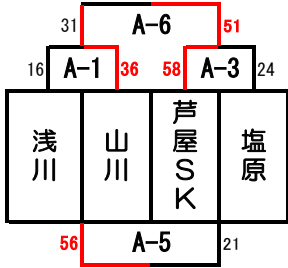

えパート

	Aコート（ステージ側）				Bコート（入口側）			
	時間	対戦チーム	結果	TO	対戦チーム	結果	TO	
第1試合	9:00	植木 VS 吉塚	TO	松島 VS おさゆき	TO			
	審判	内浜 ・ 足立	足立	芦屋MS ・ 芦屋MS	芦屋MS			
第2試合	9:55	七隈 VS 松島	TO	原西 VS 足立	TO			
	審判	植木 ・ 吉塚	A-1負	松島 ・ おさゆき	B-1負			
第3試合	10:50	宇美DD VS 内浜	TO	芦屋MS VS 塩原	TO			
	審判	七隈 ・ 松島	A-2負	原西 ・ 足立	B-2負			
第4試合	11:45	日田朝日 VS 足立	TO	吉木G VS 赤坂	TO			
	審判	宇美DD ・ 内浜	A-3負	芦屋MS ・ 塩原	B-3負			
第5試合	12:40	植木 VS 松島	TO	松島 VS 原西	TO			
	審判	日田朝日 ・ 足立	A-4負	吉木G ・ 赤坂	B-4負			
第6試合	13:35	吉塚 VS 七隈	TO	おさゆき VS 足立	TO			
	審判	植木 ・ 松島	A-5負	松島 ・ 原西	B-5負			
第7試合	14:30	宇美DD VS 日田朝日	TO	芦屋MS VS 吉木G	TO			
	審判	吉塚 ・ 七隈	A-6負	おさゆき ・ 足立	B-6負			
第8試合	15:25	内浜 VS 足立	TO	塩原 VS 赤坂	TO			
	審判	宇美DD ・ 日田朝日	A-7負	芦屋MS ・ 吉木G	B-7負			

# 第1回 ATK CUP 予選

会場：芦屋東小学校（8：30開場）

平成31年1月5日（土）

男子

Aコート

女子

Bコート

Eパート

Fパート

おパート

かパート

	Aコート（ステージ側）				Bコート（入口側）				
第1試合	9:00	浅川	VS	山川	TO	和白B	VS	広川ロケッツ	TO
	審判	芦屋SK	・	芦屋SK	芦屋SK	愛宕浜	・	浅川	守恒
第2試合	9:55	日田朝日	VS	田口	TO	愛宕浜	VS	宇美DD	TO
	審判	浅川	・	山川	A-1負	和白B	・	広川ロケッツ	B-1負
第3試合	10:50	芦屋SK	VS	塩原	TO	守恒	VS	千早西	TO
	審判	日田朝日	・	田口	A-2負	愛宕浜	・	宇美DD	B-2負
第4試合	11:45	田布施	VS	中津東部	TO	浅川	VS	鶴田	TO
	審判	芦屋SK	・	塩原	A-3負	守恒	・	千早西	B-3負
第5試合	12:40	浅川	VS	塩原	TO	広川ロケッツ	VS	守恒	TO
	審判	田布施	・	中津東部	A-4負	浅川	・	鶴田	B-4負
第6試合	13:35	山川	VS	芦屋SK	TO	和白B	VS	千早西	TO
	審判	浅川	・	塩原	A-5負	広川ロケッツ	・	守恒	B-5負
第7試合	14:30	田口	VS	中津東部	TO	宇美DD	VS	鶴田	TO
	審判	山川	・	芦屋SK	A-6負	和白B	・	千早西	B-6負
第8試合	15:25	日田朝日	VS	田布施	TO	愛宕浜	VS	浅川	TO
	審判	田口	・	中津東部	A-7負	宇美DD	・	鶴田	B-7負

#### <パート

※Hパート・<パートは1位パート2チーム 2位パート1チーム 3位パート1チーム 4位パート1チームとなります。

	Aコート（ステージ側）				Bコート（入口側）				
第1試合	9:00	鶴田	VS	神興東	TO	古賀TV	VS	糸田	TO
	審判	原西	・	糸田	菅松	植木	・	神興東	AC玉名
第2試合	9:55	原西	VS	糸田	TO	植木	VS	神興東	TO
	審判	菅松	・	鶴田	A-1負	AC玉名	・	古賀TV	B-1負
第3試合	10:50	菅松	VS	鶴田	TO	AC玉名	VS	古賀TV	TO
	審判	神興東	・	糸田	A-2勝	糸田	・	神興東	B-2勝
第4試合	11:45	神興東	VS	糸田	TO	糸田		神興東	TO
	審判	原西	・	菅松	A-3負	AC玉名	・	植木	B-3負
第5試合	12:40	原西	VS	菅松	TO	AC玉名	VS	植木	TO
	審判	神興東	・	糸田	A-4負	糸田	・	神興東	B-4負