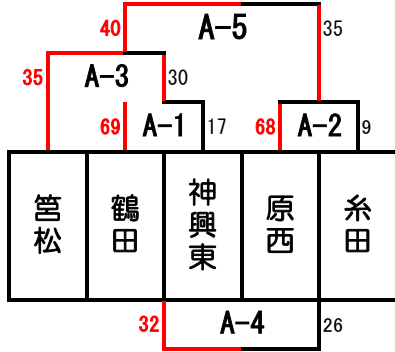

第1回 ATK CUP 予選

会場：神興東小学校（8：30開場）
平成31年1月5日（土）

男子

Aコート

Hパート