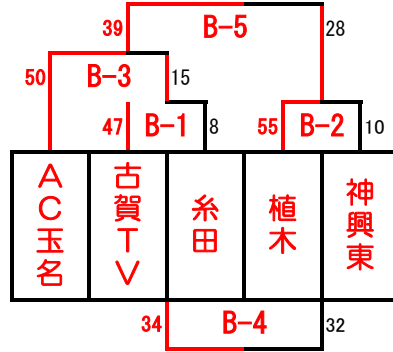

### Aコート

#### Hパート

#### <パート

※Hパート・<パートは1位パート2チーム 2位パート1チーム 3位パート1チーム 4位パート1チームとなります。

	Aコート（ステージ側）				Bコート（入口側）				
第1試合	9:00	鶴田	VS	神興東	TO	古賀TV	VS	糸田	TO
	審判	原西	・	糸田	菅松	植木	・	神興東	AC玉名
第2試合	9:55	原西	VS	糸田	TO	植木	VS	神興東	TO
	審判	菅松	・	鶴田	A-1負	AC玉名	・	古賀TV	B-1負
第3試合	10:50	菅松	VS	鶴田	TO	AC玉名	VS	古賀TV	TO
	審判	神興東	・	糸田	A-2勝	糸田	・	神興東	B-2勝
第4試合	11:45	神興東	VS	糸田	TO	糸田		神興東	TO
	審判	原西	・	菅松	A-3負	AC玉名	・	植木	B-3負
第5試合	12:40	原西	VS	菅松	TO	AC玉名	VS	植木	TO
	審判	神興東	・	糸田	A-4負	糸田	・	神興東	B-4負