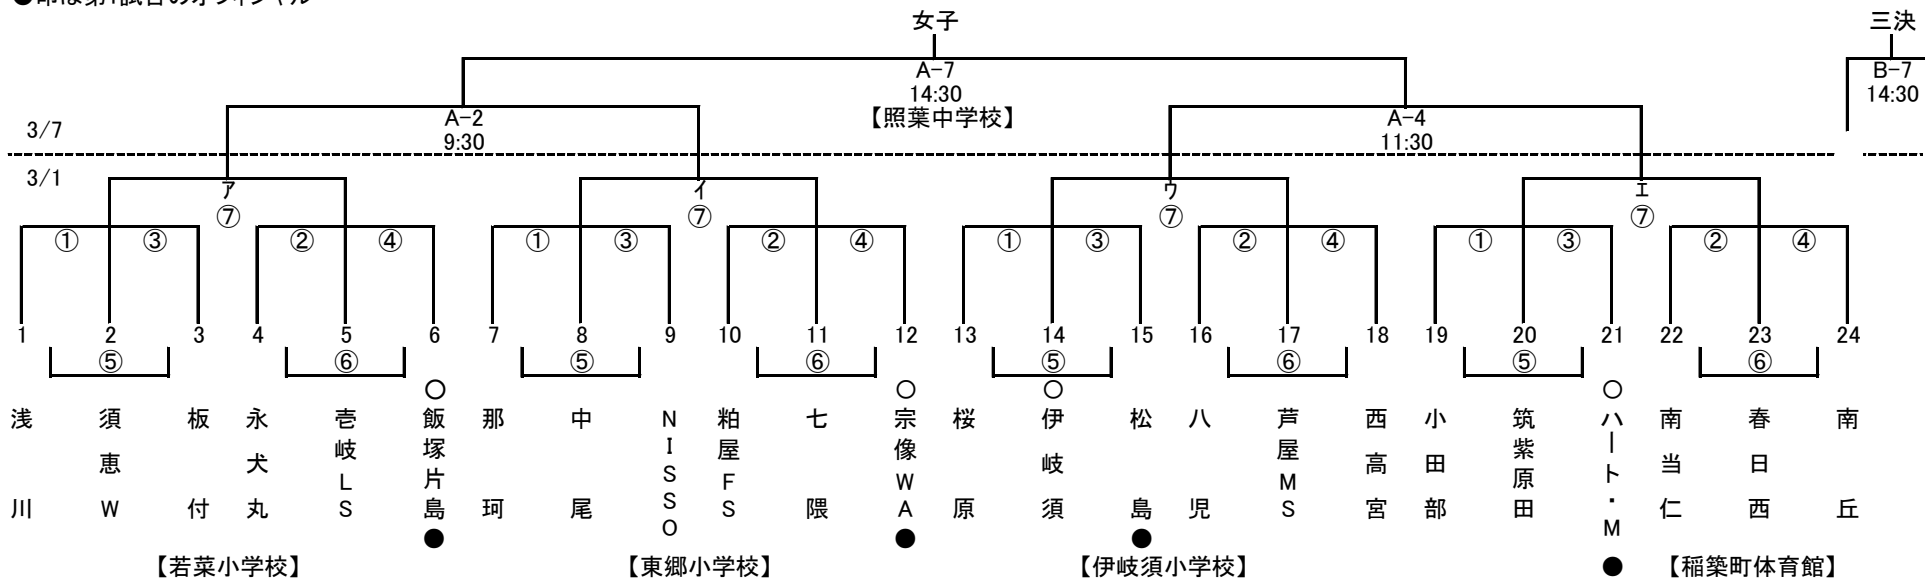

第59回 綾杉杯ミニバスケットボール大会 (1部)

○印は会場校
●印は第1試合のオフィシャル

○印は会場校
●印は第1試合のオフィシャル

試合順及び審判割り

審判割りでは、1チームに負担がかかる審判割りになっているところがあります。これは、指導者がどちらに付いて行くかはっきりしていなかったり、勝つか負けるかで審判割りを入れられなかったりしたためです。審判ができるようになったり、審判を複数できる人がいたりするチーム、男女同一会場で勝ち負けの都合で審判ができるようになったチームは、会場責任者に連絡下さい。よろしくお願いたします。

男子・女子 1部

		赤間小学校		サルビアパーク		稲築町体育館	
		男子1部 a	女子2部B ヲ	男子1部 b	男子2部C p	男子1部 c	女子1部 1
1	対戦	SPLASH - 赤間	有住 - 小倉	玄洋 - ポラリス	築上 - 感田	春日西 - 菅松	小田部 - 筑紫原田
	審判	津屋崎・小倉	百道・福岡南	古賀B・KAGO	田隈・宇美D	新入・八児	南当仁・春日西
2	対戦	津屋崎 - 小倉	百道 - 福岡南	古賀B - KAGO	田隈 - 宇美D	新入 - 八児	南当仁 - 春日西
	審判	羽犬塚・和白	海青・東郷	GBOYS・大和	赤坂才・神興	菅松・南当仁	筑紫原田・ハート
3	対戦	羽犬塚 - 和白	海青 - 東郷	GBOYS - 大和	赤坂才 - 神興	山里 - 南当仁	筑紫原田 - ハート
	審判	城西・宮竹	福岡南・照葉	KAGO・サンズ	津福・名島	八児・筑紫原田	春日西・南丘
4	対戦	城西 - 宮竹	福岡南 - 照葉	KAGO - サンズ	津福 - 名島	八児 - 筑紫原田	春日西 - 南丘
	審判	SPLASH・赤間	有住・小倉	玄洋・ポラリス	築上・感田	山里・菅松	小田部・筑紫原田
5	対戦	①勝 - ③勝	①勝 - ③勝	①勝 - ③勝	①勝 - ③勝	①勝 - ③勝	ハート - 小田部
	審判	②負・④負	①負・③負	①負・③負	②負・④負	①負・③負	南丘・南当仁
6	対戦	②勝 - ④勝	照葉 - 百道	サンズ - 古賀B	②勝 - ④勝	筑紫原田 - 新入	南丘 - 南当仁
	審判	①勝・③勝	①勝・③勝	①勝・③勝	①勝・③勝	①勝・③勝	ハート・小田部
7	対戦	①負 - ③負	①負 - ③負	①負 - ③負	①負 - ③負	①負 - ③負	パート決勝
	審判	②勝・④勝	照葉・百道	サンズ・古賀B	②勝・④勝	筑紫原田・新入	綾杉・当日
8	対戦	②負 - ④負	パート決勝	パート決勝	②負 - ④負	パート決勝	
	審判	①負・③負	綾杉・当日	綾杉・当日	①負・③負	綾杉・当日	
9	対戦	パート決勝			パート決勝		
	審判	綾杉・当日			綾杉・当日		

試合順及び審判割り

審判割りでは、1チームに負担がかかる審判割りになっているところがあります。これは、指導者がどちらに付いて行くかはっきりしていなかったり、勝つか負けるかで審判割りに入れられなかったりしたためです。審判ができるようになったり、審判を複数できる人がいたりするチーム、男女同一会場で勝ち負けの都合で審判ができるようになったチームは、会場責任者に連絡下さい。よろしく願いいたします。

男子・女子 1部