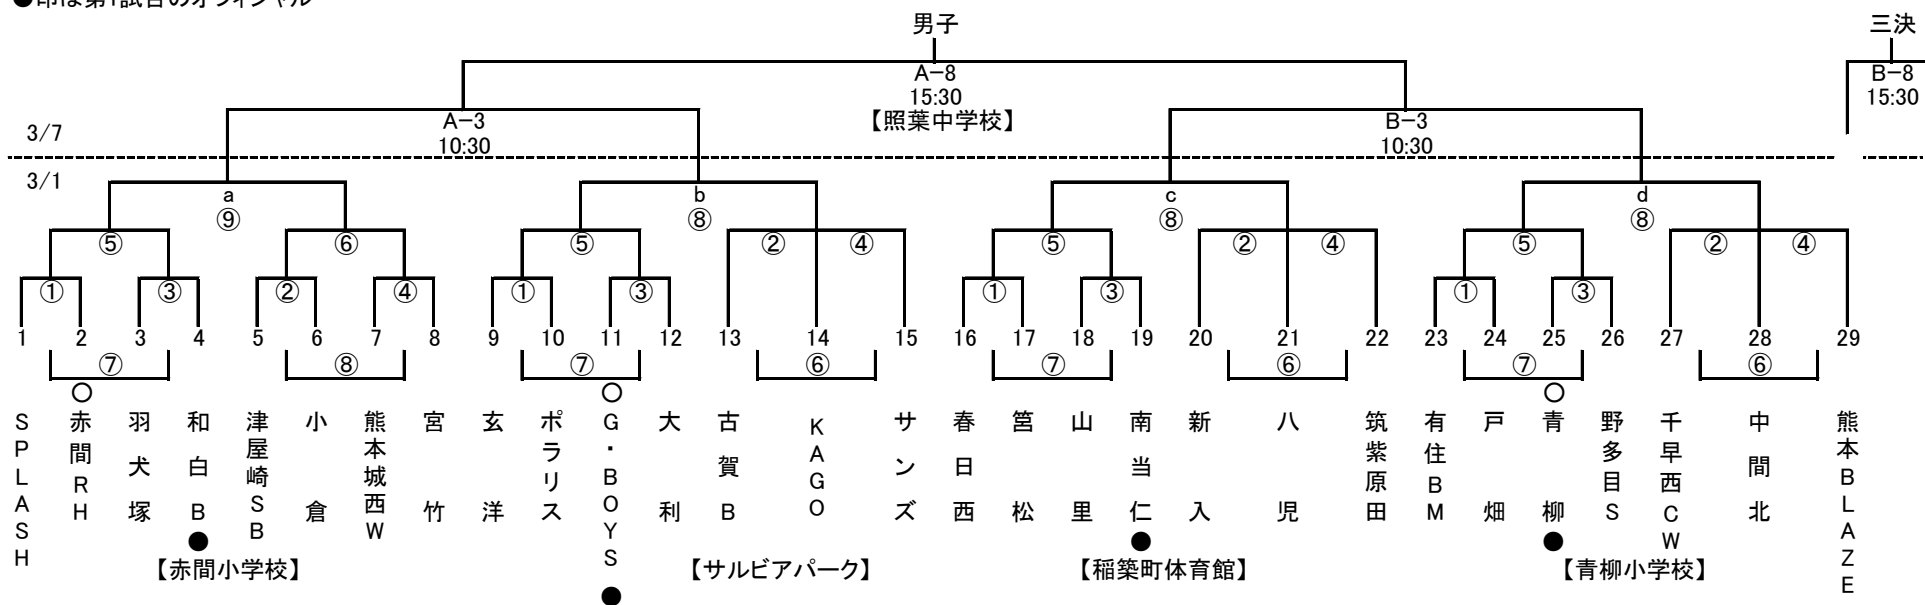

第59回 綾杉杯ミニバスケットボール大会 (1部)

○印は会場校
●印は第1試合のオフィシャル

○印は会場校
●印は第1試合のオフィシャル

試合順及び審判割り

審判割りでは、1チームに負担がかかる審判割りになっているところがあります。これは、指導者がどちらに付いて行くかはっきりしていなかったり、勝つか負けるかで審判割りを入れられなかったりしたためです。審判ができるようになったり、審判を複数できる人がいたりするチーム、男女同一会場で勝ち負けの都合で審判ができるようになったチームは、会場責任者に連絡下さい。よろしくお願いたします。

男子・女子 1部

		赤間小学校		サルビアパーク		稲築町体育館	
		男子1部 a	女子2部B ヲ	男子1部 b	男子2部C p	男子1部 c	女子1部 1
1	対戦	SPLASH - 赤間	有住 - 小倉	玄洋 - ポラリス	築上 - 感田	春日西 - 菅松	小田部 - 筑紫原田
	審判	津屋崎・小倉	百道・福岡南	古賀B・KAGO	田隈・宇美D	新入・八児	南当仁・春日西
2	対戦	津屋崎 - 小倉	百道 - 福岡南	古賀B - KAGO	田隈 - 宇美D	新入 - 八児	南当仁 - 春日西
	審判	羽犬塚・和白	海青・東郷	GBOYS・大和	赤坂才・神興	菅松・南当仁	筑紫原田・ハート
3	対戦	羽犬塚 - 和白	海青 - 東郷	GBOYS - 大和	赤坂才 - 神興	山里 - 南当仁	筑紫原田 - ハート
	審判	城西・宮竹	福岡南・照葉	KAGO・サンズ	津福・名島	八児・筑紫原田	春日西・南丘
4	対戦	城西 - 宮竹	福岡南 - 照葉	KAGO - サンズ	津福 - 名島	八児 - 筑紫原田	春日西 - 南丘
	審判	SPLASH・赤間	有住・小倉	玄洋・ポラリス	築上・感田	山里・菅松	小田部・筑紫原田
5	対戦	①勝 - ③勝	①勝 - ③勝	①勝 - ③勝	①勝 - ③勝	①勝 - ③勝	ハート - 小田部
	審判	②負・④負	①負・③負	①負・③負	②負・④負	①負・③負	南丘・南当仁
6	対戦	②勝 - ④勝	照葉 - 百道	サンズ - 古賀B	②勝 - ④勝	筑紫原田 - 新入	南丘 - 南当仁
	審判	①勝・③勝	①勝・③勝	①勝・③勝	①勝・③勝	①勝・③勝	ハート・小田部
7	対戦	①負 - ③負	①負 - ③負	①負 - ③負	①負 - ③負	①負 - ③負	パート決勝
	審判	②勝・④勝	照葉・百道	サンズ・古賀B	②勝・④勝	筑紫原田・新入	綾杉・当日
8	対戦	②負 - ④負	パート決勝	パート決勝	②負 - ④負	パート決勝	
	審判	①負・③負	綾杉・当日	綾杉・当日	①負・③負	綾杉・当日	
9	対戦	パート決勝			パート決勝		
	審判	綾杉・当日			綾杉・当日		

試合順及び審判割り

審判割りでは、1チームに負担がかかる審判割りになっているところがあります。これは、指導者がどちらに付いて行くかはっきりしていなかったり、勝つか負けるかで審判割りに入れられなかったりしたためです。審判ができるようになったり、審判を複数できる人がいたりするチーム、男女同一会場で勝ち負けの都合で審判ができるようになったチームは、会場責任者に連絡下さい。よろしく願いいたします。

男子・女子 1部