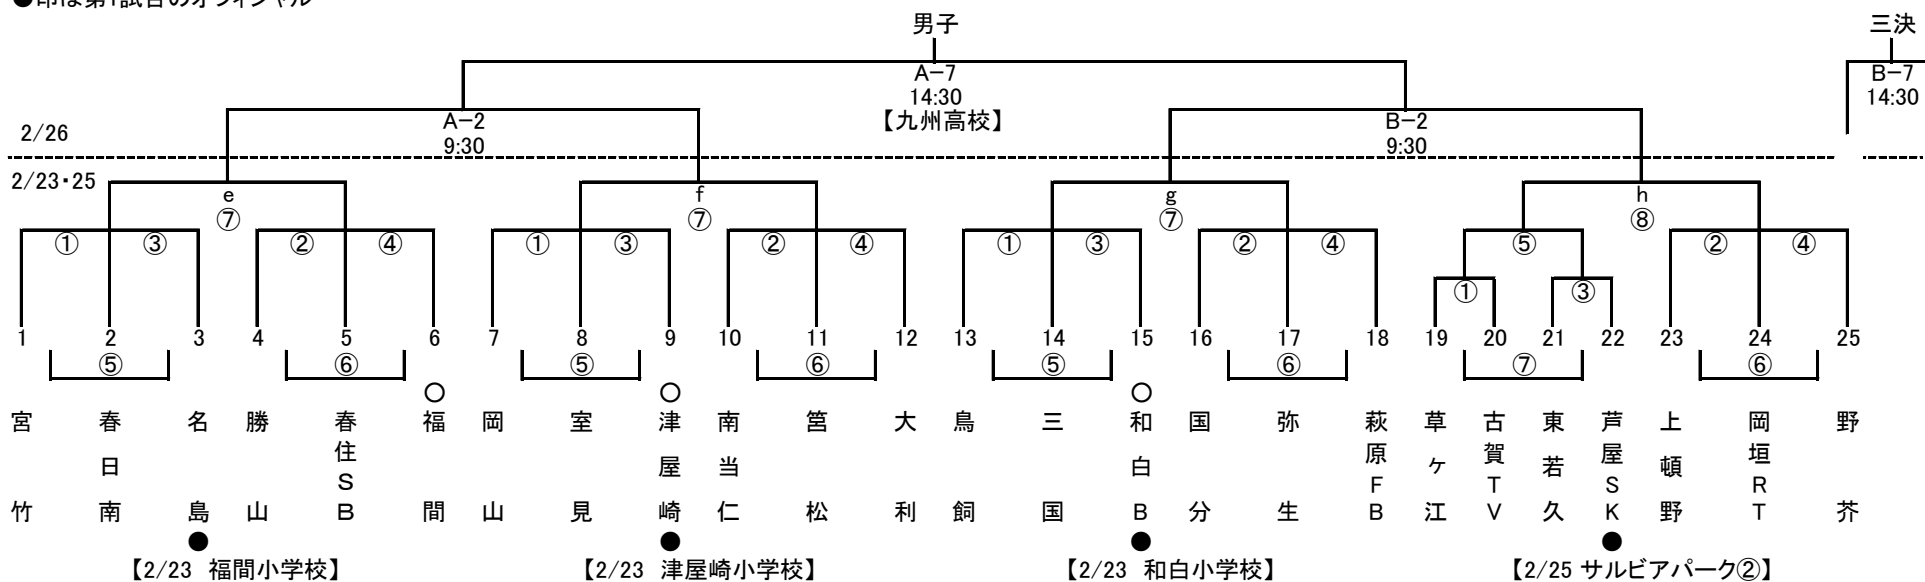

第59回(2023年) 綾杉杯ミニバスケットボール大会 (2部A)

○印は会場校
●印は第1試合のオフィシャル

○印は会場校
●印は第1試合のオフィシャル

試合順及び審判割り

審判割りでは、1チームに負担がかかる審判割りになっているところがあります。これは、指導者がどちらに付いて行くかはっきりしていなかったり、勝つか負けるかで審判割りを入れられなかったりしたためです。審判ができるようになったり、審判を複数できる人がいたりするチーム、男女同一会場で勝ち負けの都合で審判ができるようになったチームは、会場責任者に連絡下さい。よろしくお願いいたします。

男子・女子 2部A

		2/23 福間小学校		2/23 津屋崎小学校		2/25 サルビアパーク②	
		男子2部A e	女子2部B ケ	男子2部A f	男子2部C n	男子2部A h	女子1部 I
1	対戦	宮竹 - 春日南	室見 - 春住	岡山 - 室見	穂波東 - 小野S	草ヶ江 - 古賀TV	志免西 - 七隈
	審判	勝山・春住	日の里・春日南	南当仁・筈松	平尾・EAST	上頓野・岡垣RT	芦屋MS・吉木
2	対戦	勝山 - 春住	日の里 - 春日南	南当仁 - 筈松	平尾 - EAST	上頓野 - 岡垣RT	芦屋MS - 吉木
	審判	春日南・名島	新入・勝山	室見・津屋崎	小野S・板付	東若久・芦屋SK	七隈・勸興
3	対戦	春日南 - 名島	新入 - 勝山	室見 - 津屋崎	小野S - 板付	東若久 - 芦屋SK	七隈 - 勸興
	審判	春住・福間	春日南・宮竹	筈松・大利	EAST・勢門Z	岡垣RT・野芥	吉木・香住丘
4	対戦	春住 - 福間	春日南 - 宮竹	筈松 - 大利	EAST - 勢門Z	岡垣RT - 野芥	吉木 - 香住丘
	審判	宮竹・春日南	室見・春住	岡山・室見	穂波東・小野S	草ヶ江・古賀TV	志免西・七隈
5	対戦	名島 - 宮竹	①勝 - ③勝	津屋崎 - 岡山	板付 - 穂波東	①勝 - ③勝	勸興 - 志免西
	審判	福間・勝山	①負 - ③負	大利・南当仁	勢門Z・平尾	①負 - ③負	香住丘・芦屋MS
6	対戦	福間 - 勝山	宮竹 - 日の里	大利 - 南当仁	勢門Z - 平尾	野芥 - 上頓野	香住丘 - 芦屋MS
	審判	名島・宮竹	①勝・③勝	津屋崎・岡山	板付・穂波東	①勝・③勝	勸興・志免西
7	対戦	パート決勝	①負 - ③負	パート決勝	パート決勝	①負 - ③負	パート決勝
	審判	綾杉・当日	宮竹・日の里	綾杉・当日	綾杉・当日	野芥・上頓野	綾杉・当日
8	対戦		パート決勝			パート決勝	
	審判		綾杉・当日			綾杉・当日	