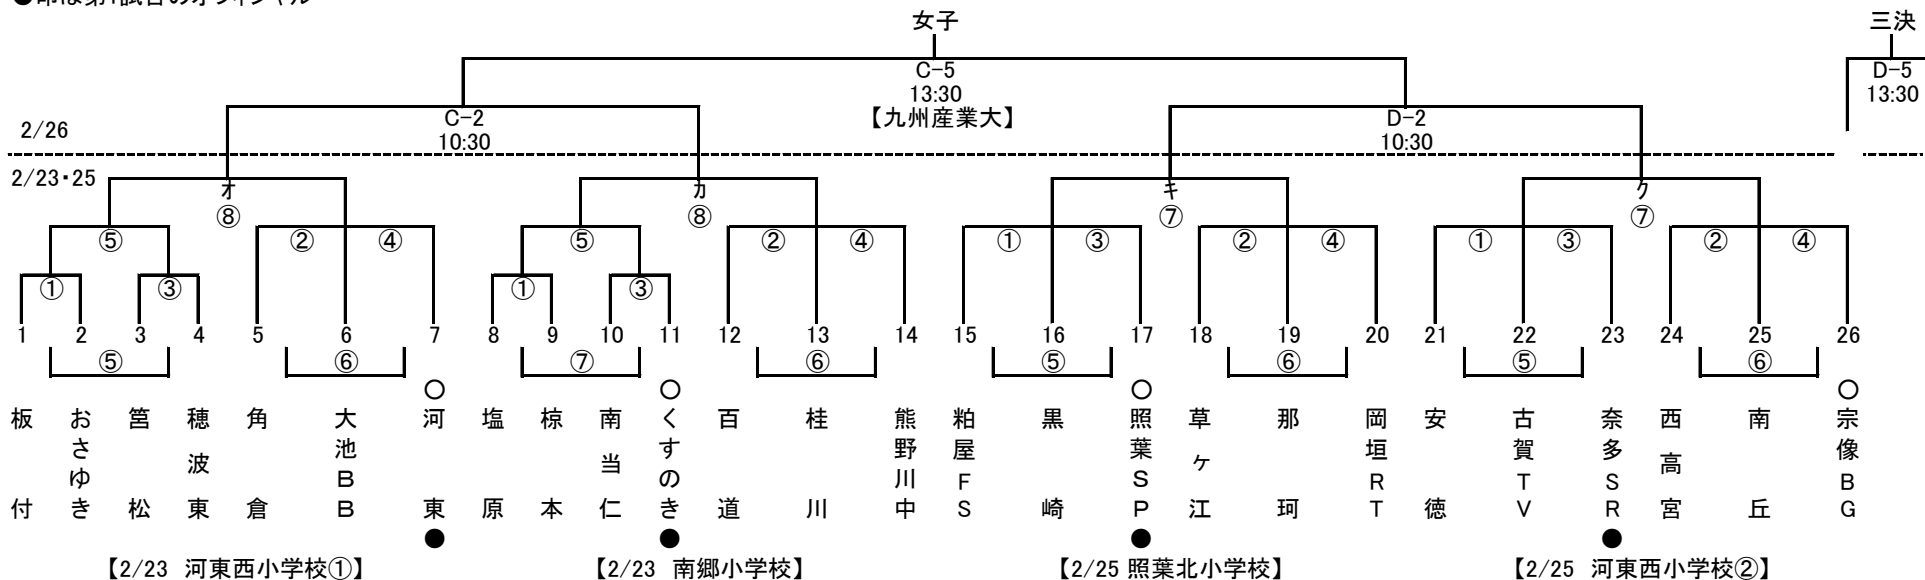

第59回(2023年) 綾杉杯ミニバスケットボール大会 (2部A)

○印は会場校
●印は第1試合のオフィシャル

○印は会場校
●印は第1試合のオフィシャル

試合順及び審判割り

審判割りでは、1チームに負担がかかる審判割りになっているところがあります。これは、指導者がどちらに付いて行くかはっきりしていなかったり、勝つか負けるかで審判割りを入れられなかったりしたためです。審判ができるようになったり、審判を複数できる人がいたりするチーム、男女同一会場で勝ち負けの都合で審判ができるようになったチームは、会場責任者に連絡下さい。よろしくお願いいたします。

男子・女子 2部A

		2/23 福間小学校		2/23 津屋崎小学校		2/25 サルビアパーク②	
		男子2部A e	女子2部B ケ	男子2部A f	男子2部C n	男子2部A h	女子1部 I
1	対戦	宮竹 - 春日南	室見 - 春住	岡山 - 室見	穂波東 - 小野S	草ヶ江 - 古賀TV	志免西 - 七隈
	審判	勝山・春住	日の里・春日南	南当仁・筈松	平尾・EAST	上頓野・岡垣RT	芦屋MS・吉木
2	対戦	勝山 - 春住	日の里 - 春日南	南当仁 - 筈松	平尾 - EAST	上頓野 - 岡垣RT	芦屋MS - 吉木
	審判	春日南・名島	新入・勝山	室見・津屋崎	小野S・板付	東若久・芦屋SK	七隈・勸興
3	対戦	春日南 - 名島	新入 - 勝山	室見 - 津屋崎	小野S - 板付	東若久 - 芦屋SK	七隈 - 勸興
	審判	春住・福間	春日南・宮竹	筈松・大利	EAST・勢門Z	岡垣RT・野芥	吉木・香住丘
4	対戦	春住 - 福間	春日南 - 宮竹	筈松 - 大利	EAST - 勢門Z	岡垣RT - 野芥	吉木 - 香住丘
	審判	宮竹・春日南	室見・春住	岡山・室見	穂波東・小野S	草ヶ江・古賀TV	志免西・七隈
5	対戦	名島 - 宮竹	①勝 - ③勝	津屋崎 - 岡山	板付 - 穂波東	①勝 - ③勝	勸興 - 志免西
	審判	福間・勝山	①負 - ③負	大利・南当仁	勢門Z・平尾	①負 - ③負	香住丘・芦屋MS
6	対戦	福間 - 勝山	宮竹 - 日の里	大利 - 南当仁	勢門Z - 平尾	野芥 - 上頓野	香住丘 - 芦屋MS
	審判	名島・宮竹	①勝・③勝	津屋崎・岡山	板付・穂波東	①勝・③勝	勸興・志免西
7	対戦	パート決勝	①負 - ③負	パート決勝	パート決勝	①負 - ③負	パート決勝
	審判	綾杉・当日	宮竹・日の里	綾杉・当日	綾杉・当日	野芥・上頓野	綾杉・当日
8	対戦		パート決勝			パート決勝	
	審判		綾杉・当日			綾杉・当日	