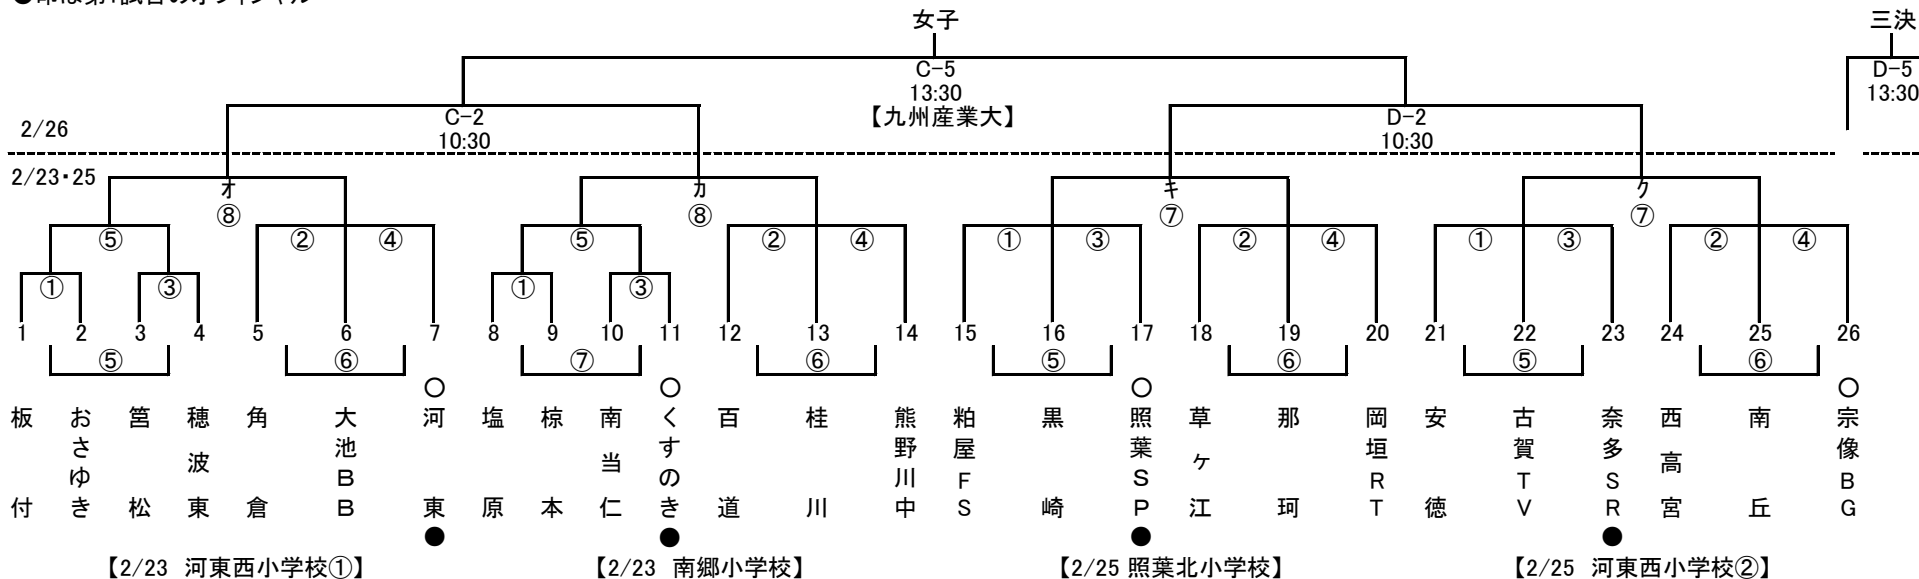

○印は会場校
●印は第1試合のオフィシャル