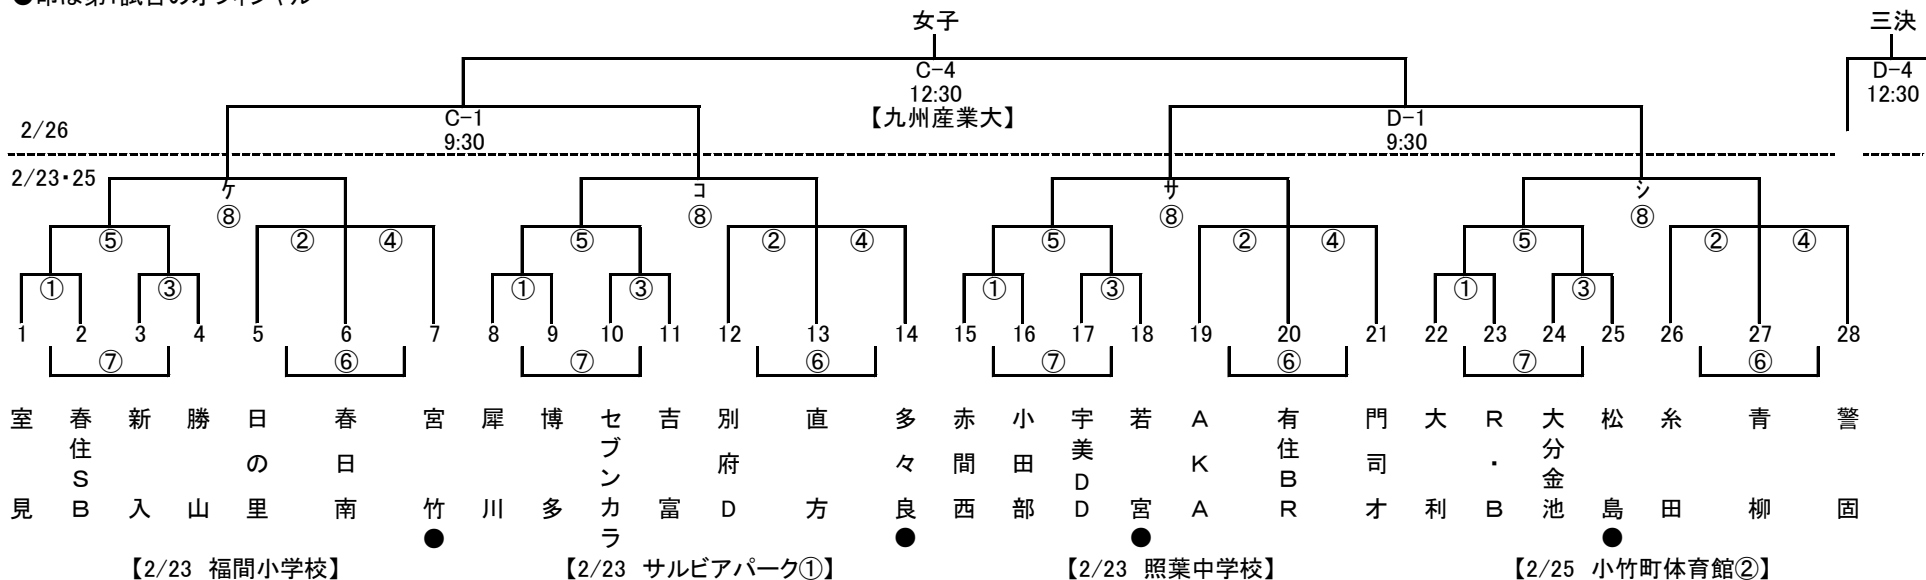

○印は会場校
●印は第1試合のオフィシャル