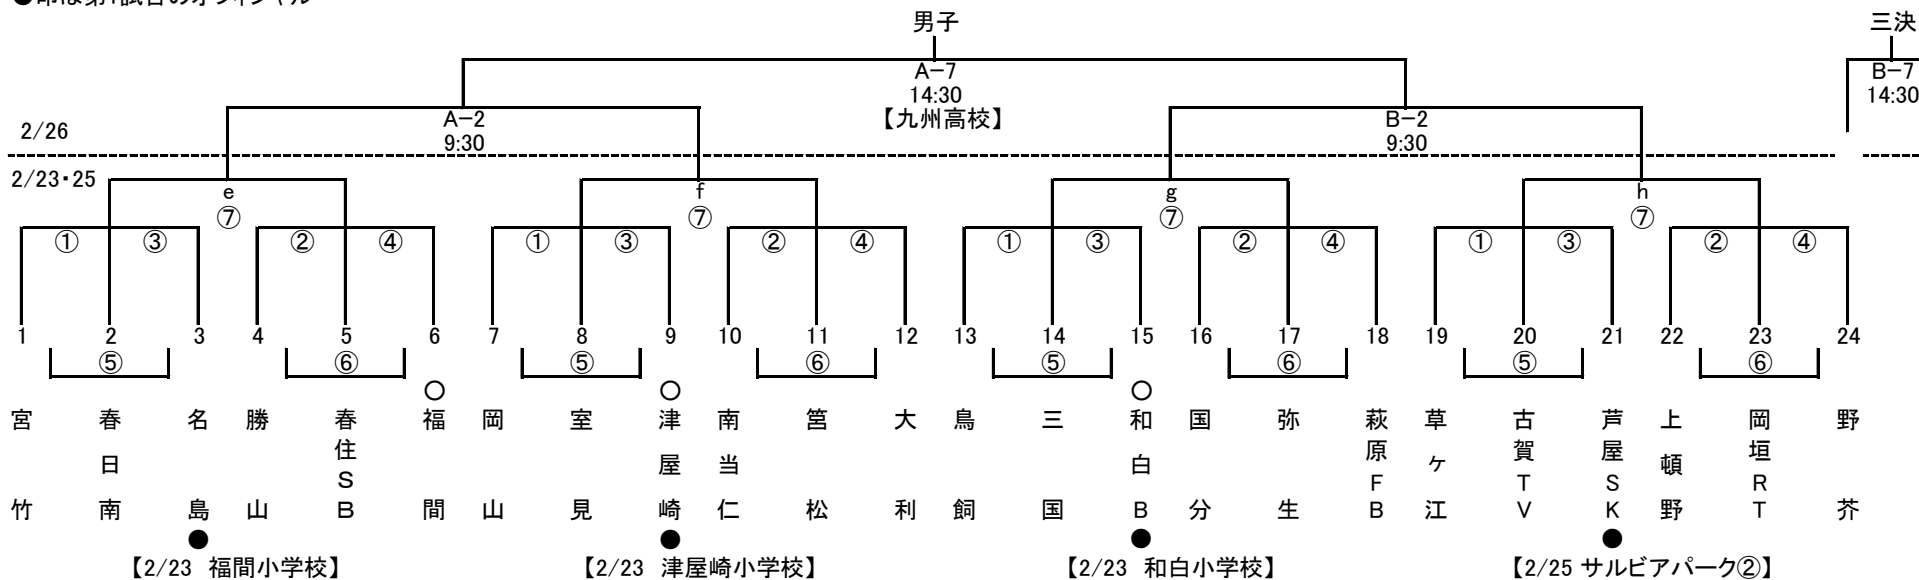

第59回(2023年) 綾杉杯ミニバスケットボール大会 (2部A)

○印は会場校
●印は第1試合のオフィシャル