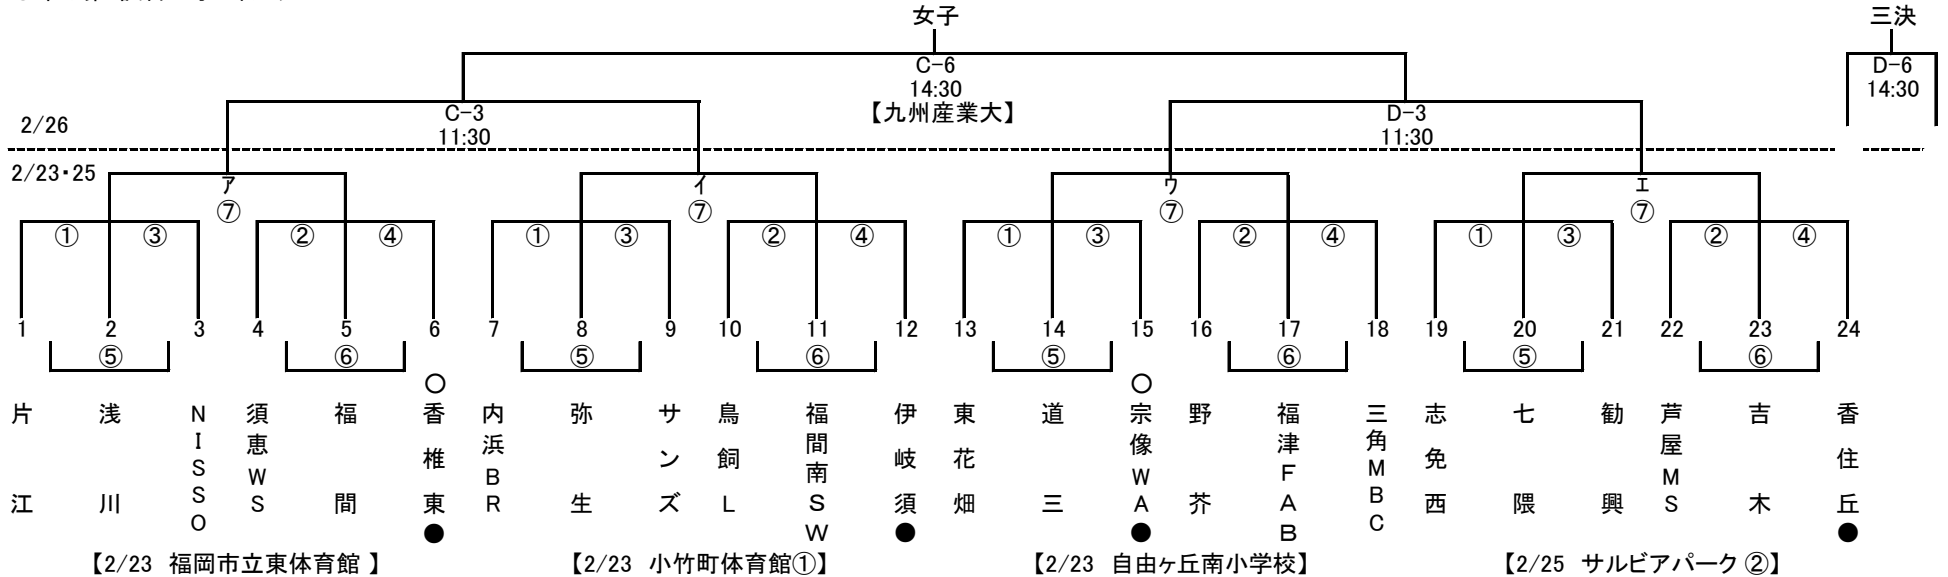

# 第59回(2023年) 綾杉杯ミニバスケットボール大会 (1部)

○印は会場校  
●印は第1試合のオフィシャル

○印は会場校  
●印は第1試合のオフィシャル

## 試合順及び審判割り

審判割りでは、1チームに負担がかかる審判割りになっているところがあります。これは、指導者がどちらに付いて行くかはっきりしていなかったり、勝つか負けるかで審判割りに入れられなかったりしたためです。審判ができるようになったり、審判を複数できる人がいたりするチーム、男女同一会場で勝ち負けの都合で審判ができるようになったチームは、会場責任者に連絡下さい。よろしくお願いいたします。

### 男子・女子 1部

		2/23 福岡市立東体育館		2/23 小竹町体育館①		2/23 河東西小学校①	
		男子1部 a	女子1部 ア	男子1部 b	女子1部 イ	男子1部 c	女子2部A オ
1	対戦	古賀B - 山田	片江 - 浅川	宇美D - T・W	内浜B - 弥生	賀茂 - 飯片	板付 - おさゆき
	審判	片江・筑紫	須恵W・福岡	棕本・那珂	鳥飼L・S・W	西高宮・志免S	角倉・大池
2	対戦	片江 - 筑紫	須恵W - 福岡	棕本 - 那珂	鳥飼L - S・W	西高宮 - 志免S	角倉 - 大池
	審判	日の里・香住丘	浅川・NISSO	T・W・千早西	弥生・サンズ	飯片・河東	笹松・穂波東
3	対戦	日の里 - 香住丘	浅川 - NISSO	T・W - 千早西	弥生 - サンズ	飯片 - 河東	笹松 - 穂波東
	審判	筑紫・NISSO	福岡・香椎東	那珂・サンズ	S・W・伊岐須	志免S・SPLASH	大池・河東
4	対戦	筑紫 - NISSO	福岡 - 香椎東	那珂 - サンズ	S・W - 伊岐須	志免S - SPLASH	大池 - 河東
	審判	古賀B・山田	片江・浅川	宇美D・T・W	内浜B・弥生	賀茂・飯片	板付・おさゆき
5	対戦	①勝 - ③勝	NISSO - 片江	千早西 - 宇美D	サンズ - 内浜B	河東 - 賀茂	①勝 - ③勝
	審判	①負 - ③負	香椎東・須恵W	サンズ・棕本	伊岐須・鳥飼L	SPLASH・西高宮	①負 - ③負
6	対戦	NISSO - 片江	香椎東 - 須恵W	サンズ - 棕本	伊岐須 - 鳥飼L	SPLASH - 西高宮	河東 - 角倉
	審判	①勝・③勝	NISSO・片江	千早西・宇美D	サンズ・内浜B	河東・賀茂	①勝・③勝
7	対戦	①負 - ③負	パート決勝	パート決勝	パート決勝	パート決勝	①負 - ③負
	審判	NISSO・片江	綾杉・当日	綾杉・当日	綾杉・当日	綾杉・当日	河東・角倉
8	対戦	パート決勝					パート決勝
	審判	綾杉・当日					綾杉・当日