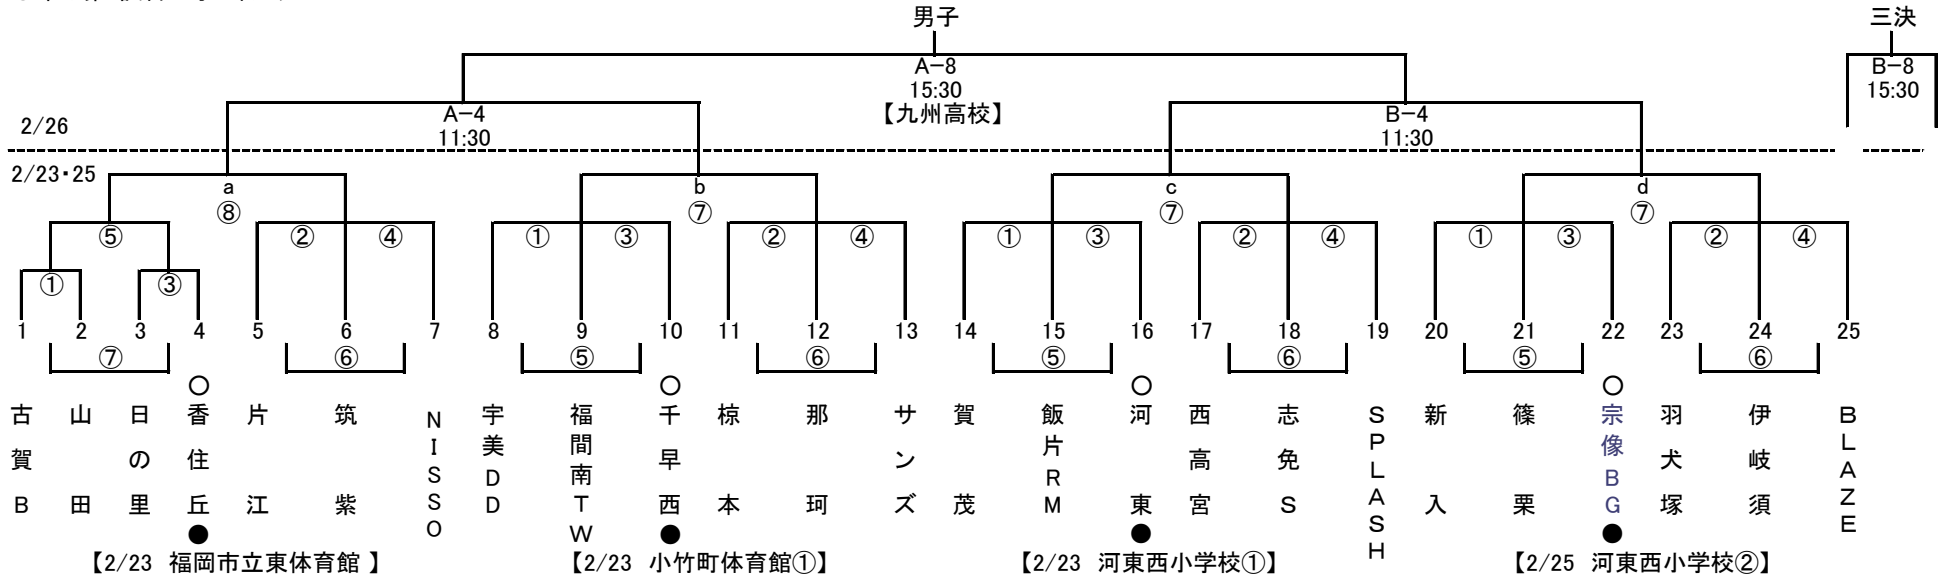

# 第59回(2023年) 綾杉杯ミニバスケットボール大会 (1部)

○印は会場校  
●印は第1試合のオフィシャル

○印は会場校  
●印は第1試合のオフィシャル

## 試合順及び審判割り

審判割りでは、1チームに負担がかかる審判割りになっているところがあります。これは、指導者がどちらに付いて行くかはっきりしていなかったり、勝つか負けるかで審判割りに入れられなかったりしたためです。審判ができるようになったり、審判を複数できる人がいたりするチーム、男女同一会場で勝ち負けの都合で審判ができるようになったチームは、会場責任者に連絡下さい。よろしくお願いいたします。