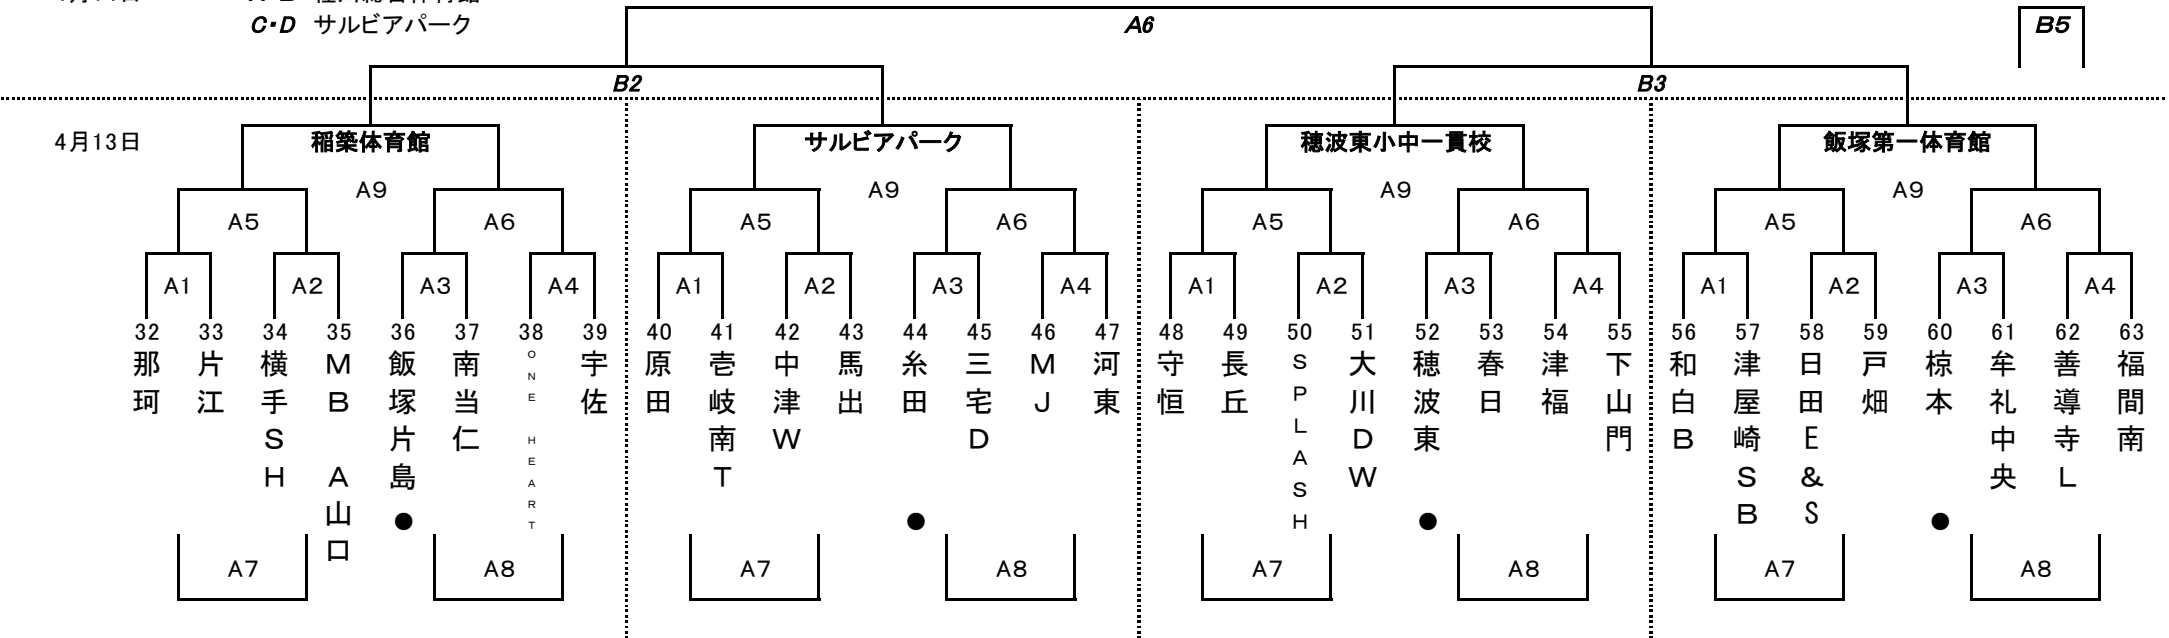

ぼたやま杯組合せ(男子)

Aパート

4月14日

A・B 桂川総合体育館
C・D サルビアパーク

●が初日の第1試合のオフィシャル

Bパート

4月14日

A・B 桂川総合体育館
C・D サルビアパーク

●が初日の第1試合のオフィシャル

ぼたやま杯組合せ(男子)

Cパート

4月14日

A・B 桂川総合体育館
C・D サルビアパーク

●が初日の第1試合のオフィシャル

4月13日

Dパート

4月14日

A・B 桂川総合体育館
C・D サルビアパーク

●が初日の第1試合のオフィシャル

ぼたやま杯組合せ(男子)

Eパート

4月14日

A・B 桂川総合体育館

C・D サルビアパーク