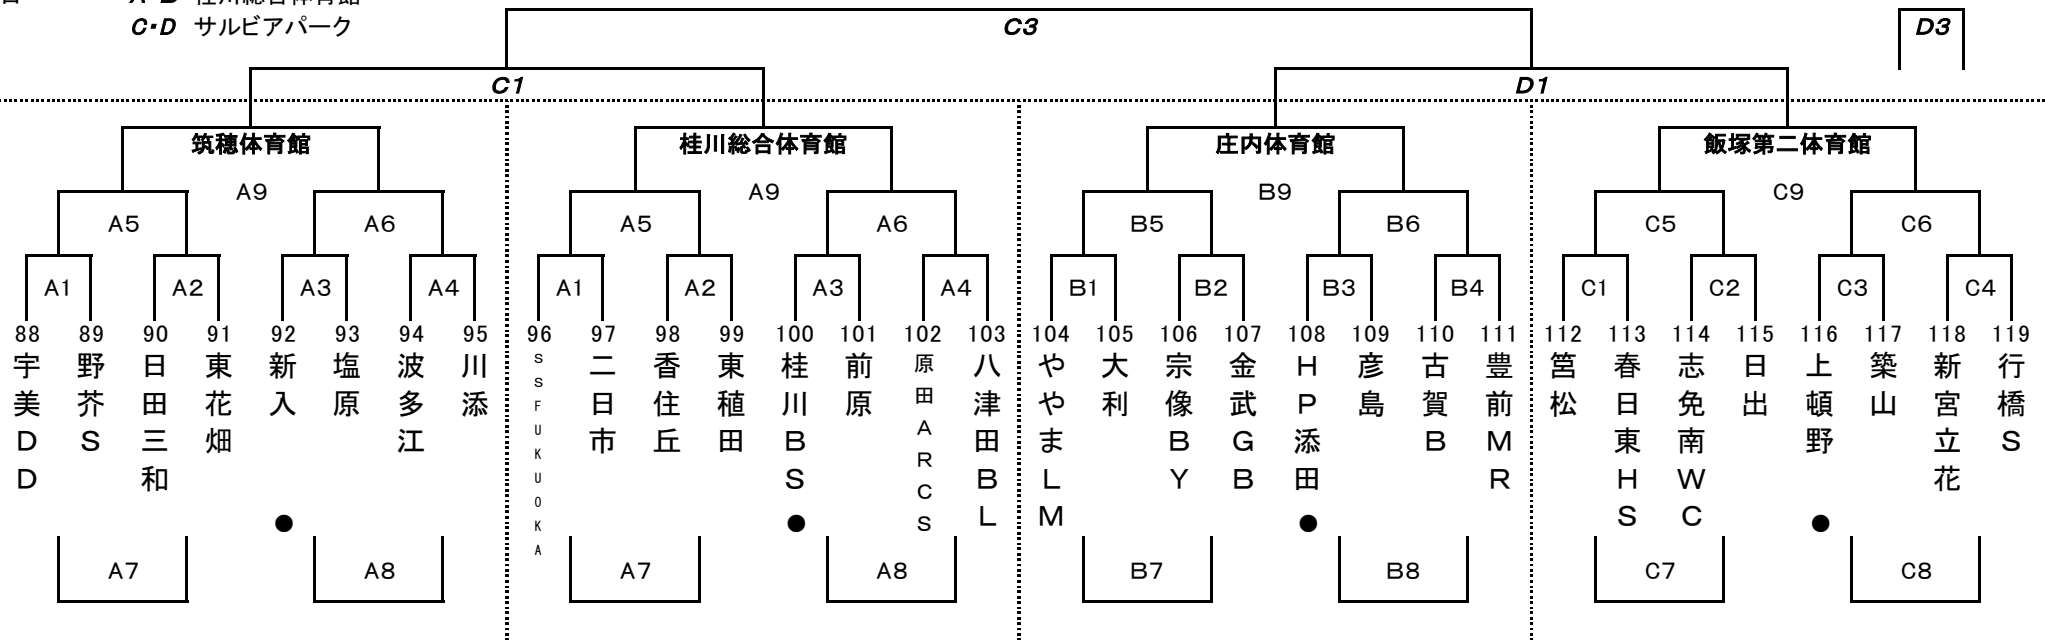

●が初日の第1試合のオフィシャル

ぼたやま杯組合せ(男子)

Cパート

4月14日

A・B 桂川総合体育館
C・D サルビアパーク

●が初日の第1試合のオフィシャル

4月13日

Dパート

4月14日

A・B 桂川総合体育館
C・D サルビアパーク

●が初日の第1試合のオフィシャル

ぼたやま杯組合せ(男子)

Eパート

4月14日

A・B 桂川総合体育館

C・D サルビアパーク