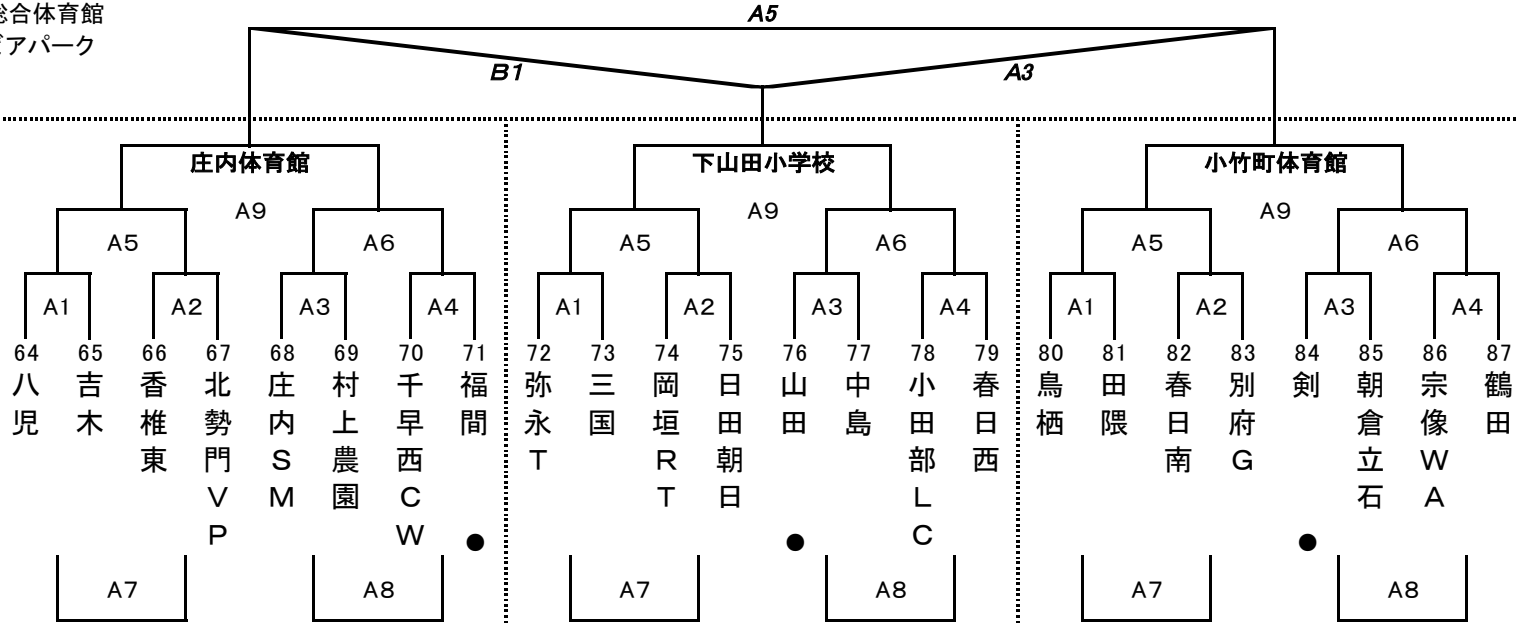

ぼたやま杯組合せ(男子)

Aパート

4月14日

A・B 桂川総合体育館
C・D サルビアパーク

●が初日の第1試合のオフィシャル

Bパート

4月14日

A・B 桂川総合体育館
C・D サルビアパーク

●が初日の第1試合のオフィシャル

ぼたやま杯組合せ(男子)

Cパート

4月14日

A・B 桂川総合体育館
C・D サルビアパーク

●が初日の第1試合のオフィシャル

4月13日

Dパート

4月14日

A・B 桂川総合体育館
C・D サルビアパーク

●が初日の第1試合のオフィシャル

ぼたやま杯組合せ(男子)

Eパート

4月14日

A・B 桂川総合体育館

C・D サルビアパーク