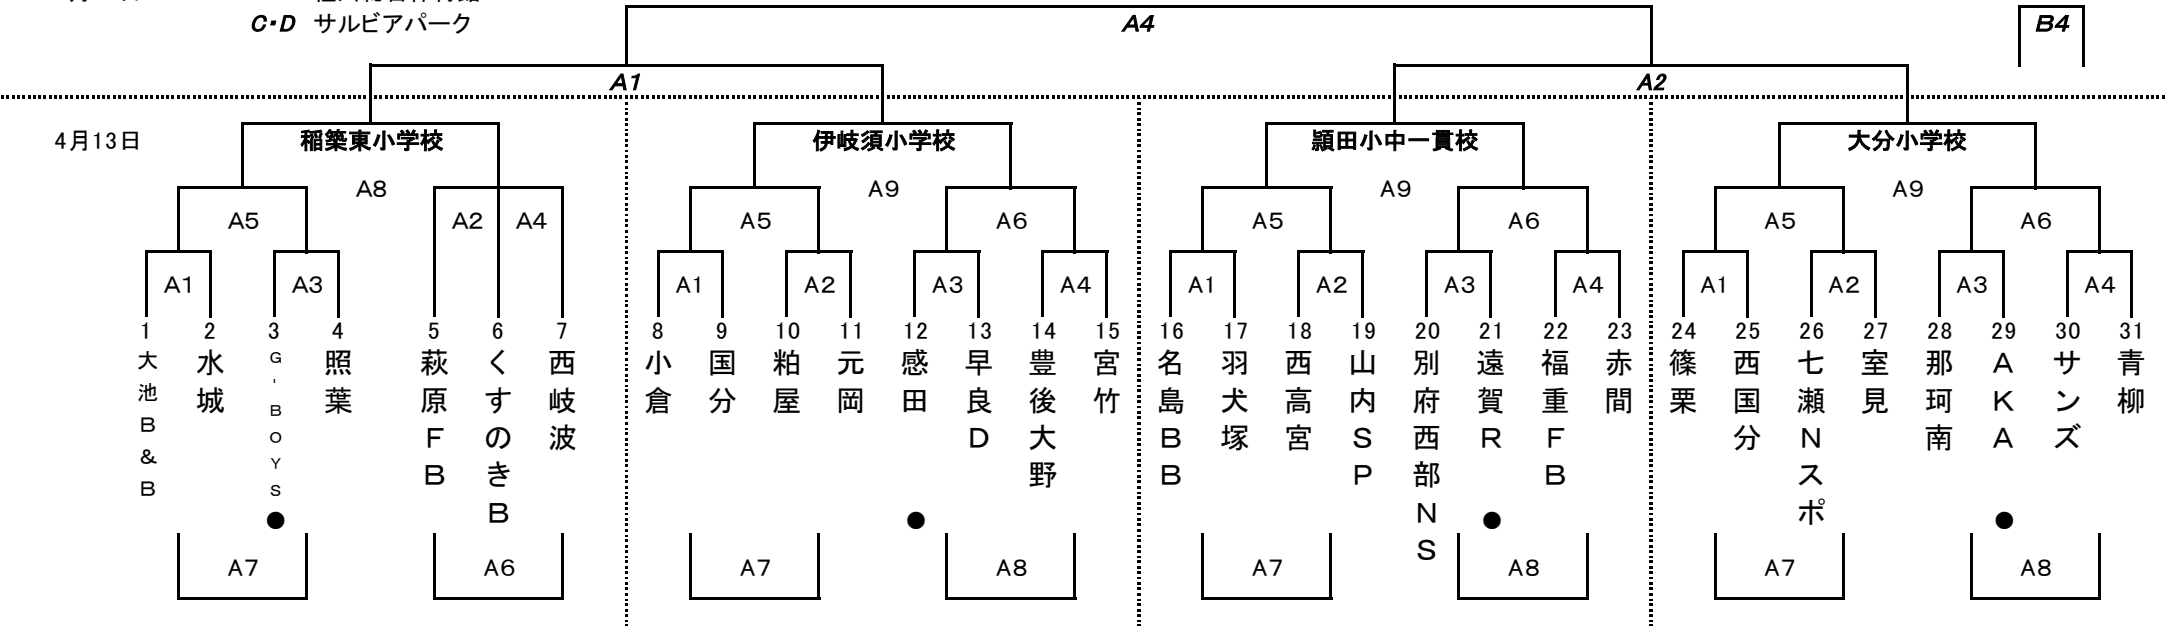

ぼたやま杯組合せ(男子)

Aパート

4月14日

A・B 桂川総合体育館
C・D サルビアパーク

●が初日の第1試合のオフィシャル

Bパート

4月14日

A・B 桂川総合体育館
C・D サルビアパーク

●が初日の第1試合のオフィシャル

ぼたやま杯組合せ(男子)

Cパート

4月14日

A・B 桂川総合体育館
C・D サルビアパーク

●が初日の第1試合のオフィシャル

4月13日

Dパート