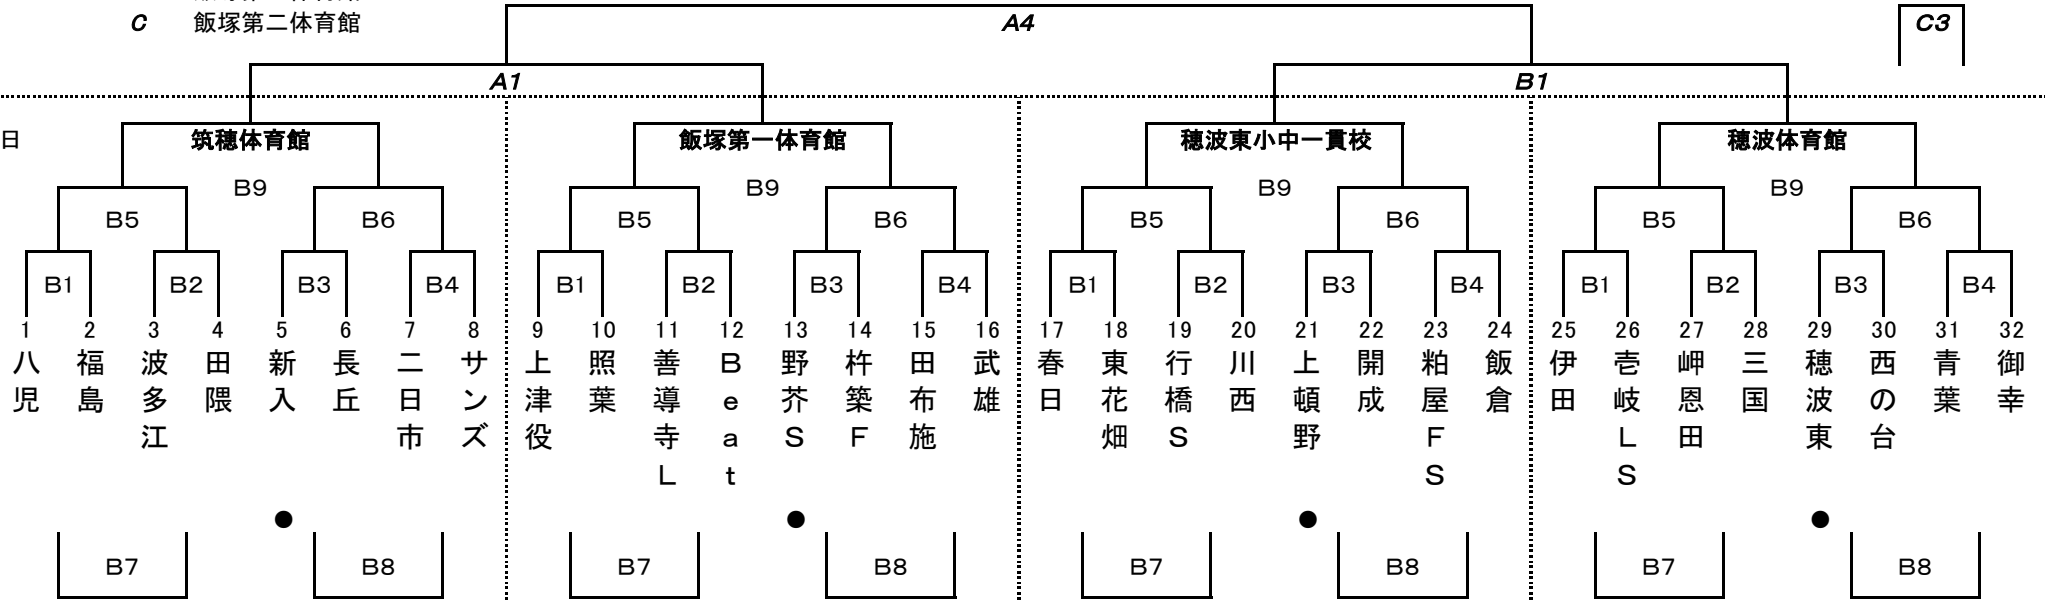

ぼたやま杯組合せ(女子)

Aパート

●が初日の第1試合のオフィシャル

4月14日

A・B 飯塚第一体育館
C 飯塚第二体育館

4月13日

Bパート

●が初日の第1試合のオフィシャル

4月14日

A・B 飯塚第一体育館
C 飯塚第二体育館

4月13日

ぼたやま杯組合せ(女子)

Cパート

4月14日

A・B 飯塚第一体育館
C 飯塚第二体育館

●が初日の第1試合のオフィシャル

Dパート

4月14日

A・B 飯塚第一体育館
C 飯塚第二体育館

●が初日の第1試合のオフィシャル