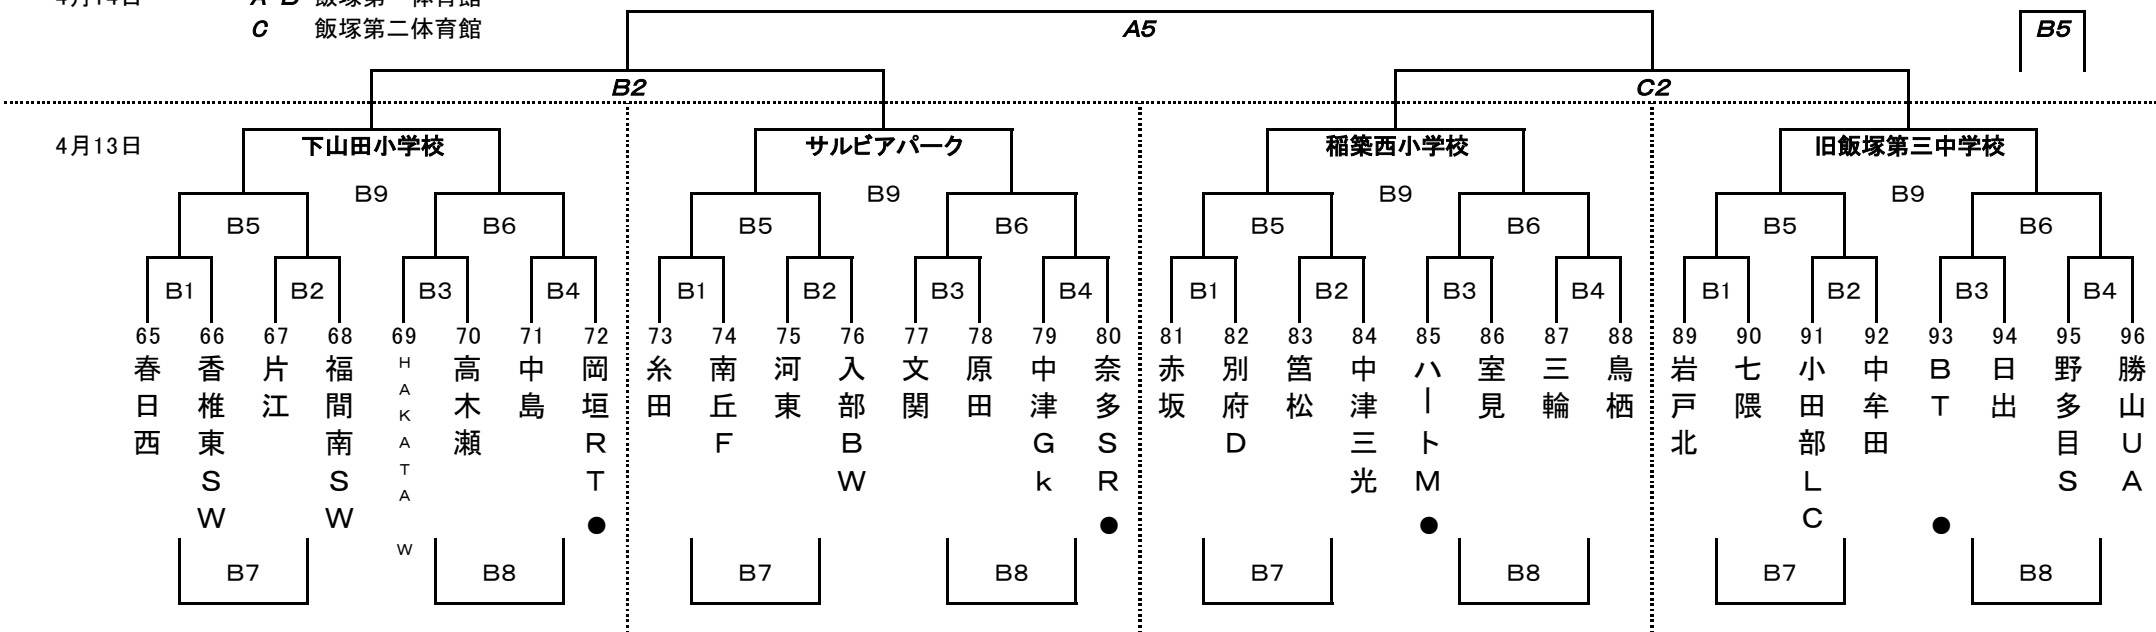

ぼたやま杯組合せ(女子)

Aパート

●が初日の第1試合のオフィシャル

4月14日

A・B 飯塚第一体育館
C 飯塚第二体育館

4月13日

Bパート

●が初日の第1試合のオフィシャル

4月14日

A・B 飯塚第一体育館
C 飯塚第二体育館

4月13日

ぼたやま杯組合せ(女子)

Cパート

4月14日

A・B 飯塚第一体育館
C 飯塚第二体育館

●が初日の第1試合のオフィシャル

Dパート

4月14日

A・B 飯塚第一体育館
C 飯塚第二体育館

●が初日の第1試合のオフィシャル