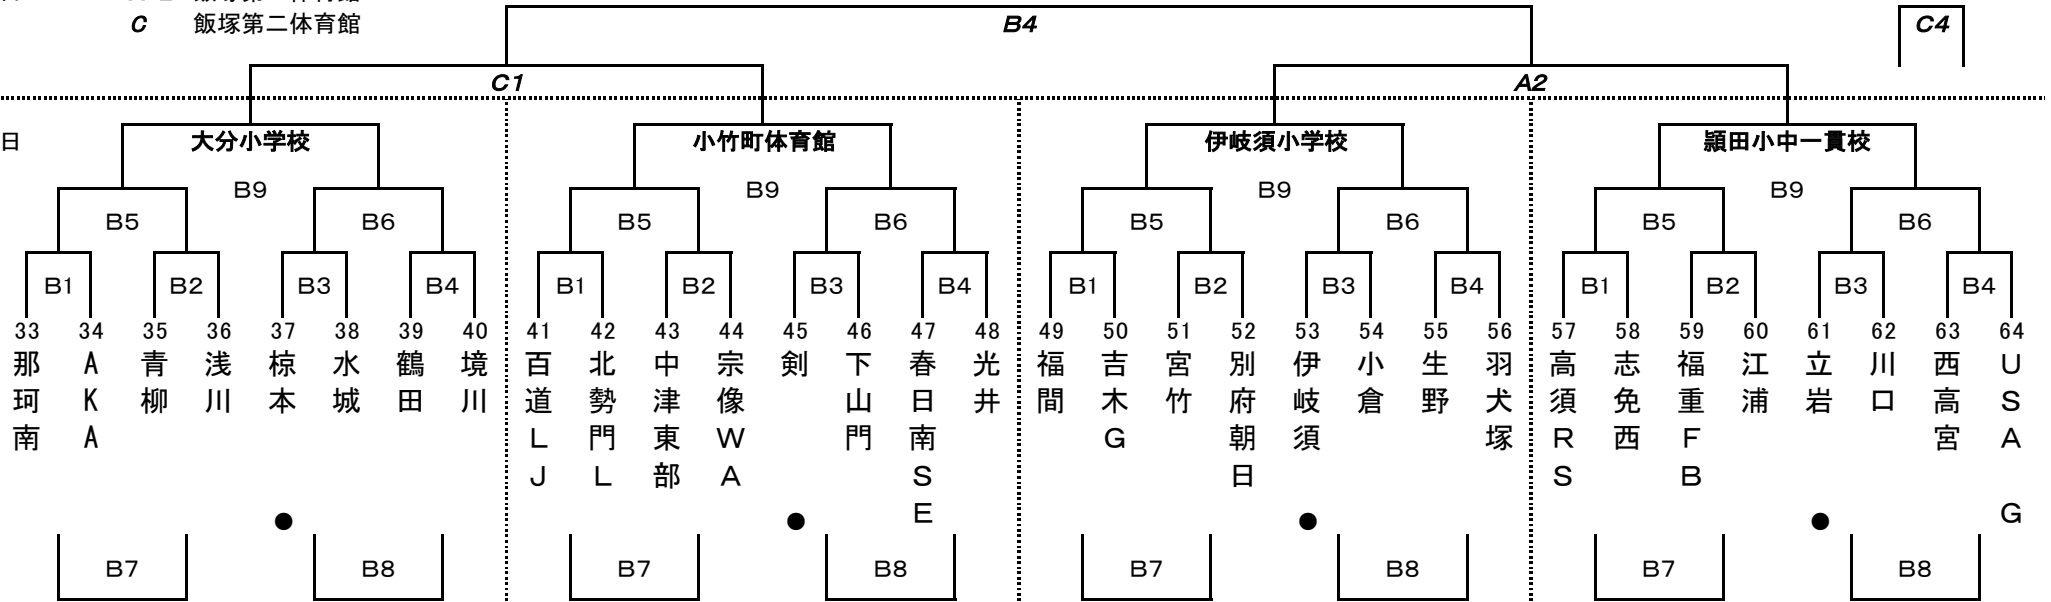

ぼたやま杯組合せ(女子)

Aパート

●が初日の第1試合のオフィシャル

4月14日

A・B 飯塚第一体育館
C 飯塚第二体育館

4月13日

Bパート

●が初日の第1試合のオフィシャル

4月14日

A・B 飯塚第一体育館
C 飯塚第二体育館

4月13日

ぼたやま杯組合せ(女子)

Cパート

4月14日

A・B 飯塚第一体育館
C 飯塚第二体育館

●が初日の第1試合のオフィシャル

Dパート

4月14日

A・B 飯塚第一体育館
C 飯塚第二体育館

●が初日の第1試合のオフィシャル