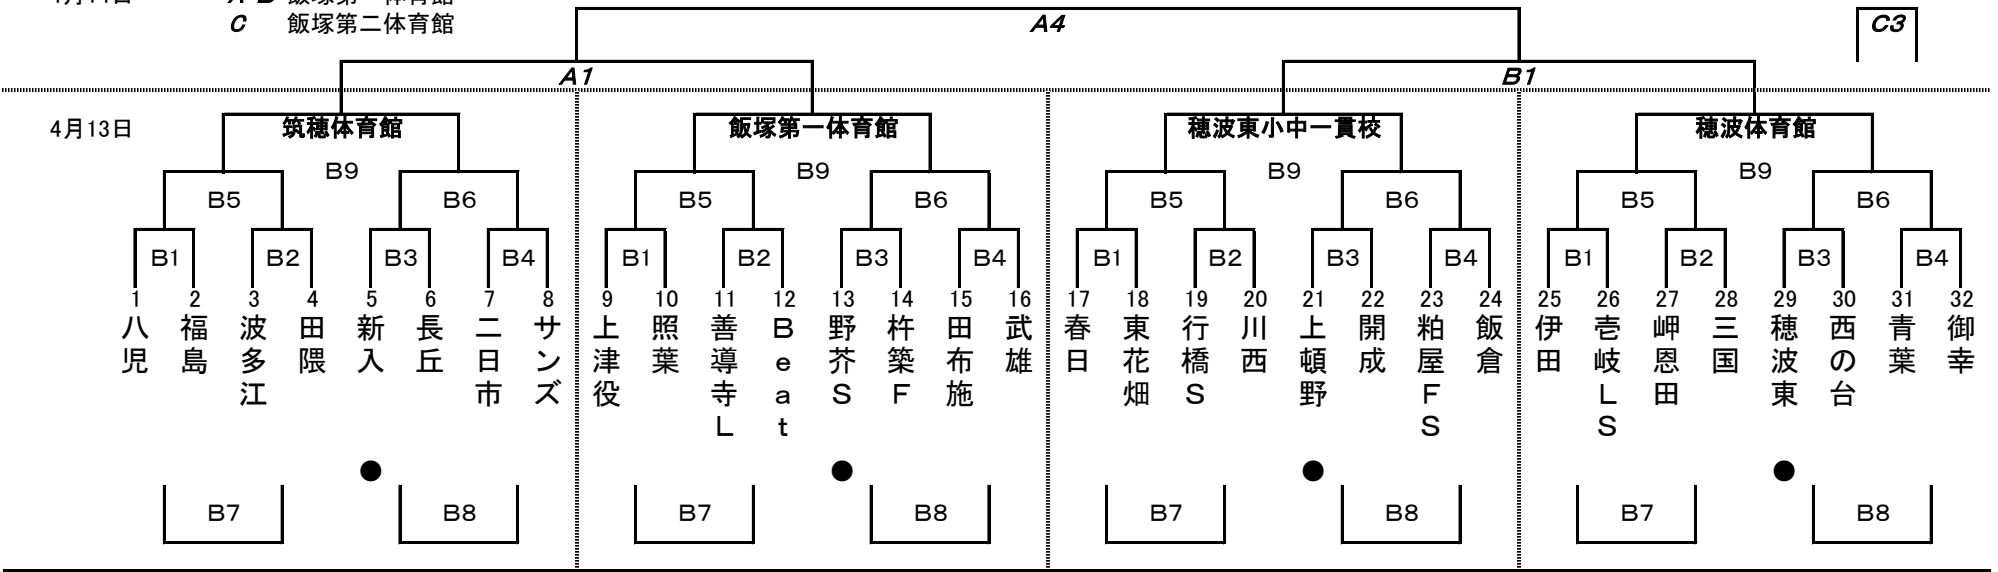

4月14日

A・B 桂川総合体育館  
C・D サルビアパーク

●が初日の第1試合のオフィシャル

ぼたやま杯組合せ(男子)

Eパート

4月14日

A・B 桂川総合体育館  
C・D サルビアパーク

●が初日の第1試合のオフィシャル

ぼたやま杯組合せ(女子)

Aパート

●が初日の第1試合のオフィシャル

4月14日

A・B 飯塚第一体育館  
C 飯塚第二体育館

Bパート

●が初日の第1試合のオフィシャル

4月14日