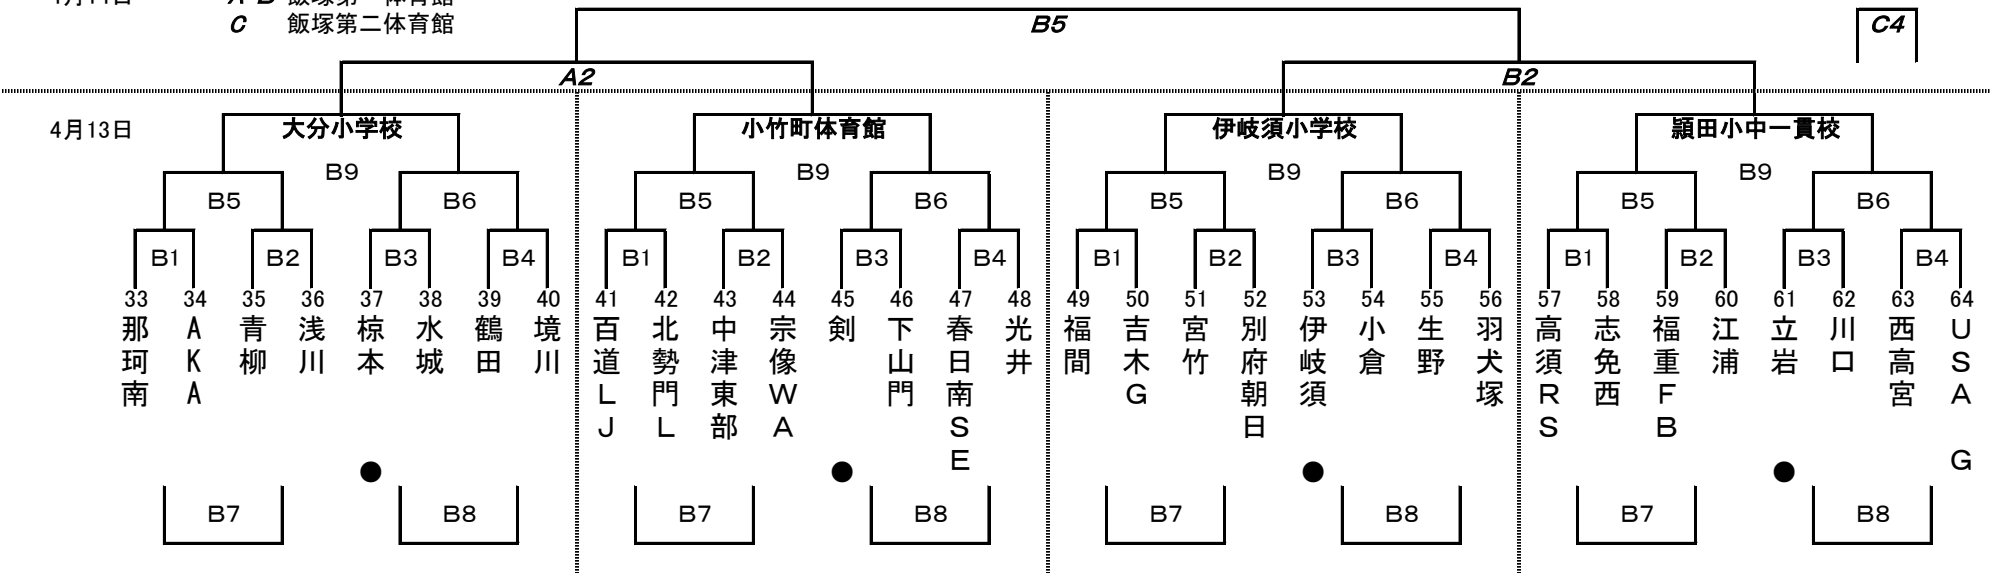

Bパート

●が初日の第1試合のオフィシャル

4月14日

A・B 飯塚第一体育館
C 飯塚第二体育館