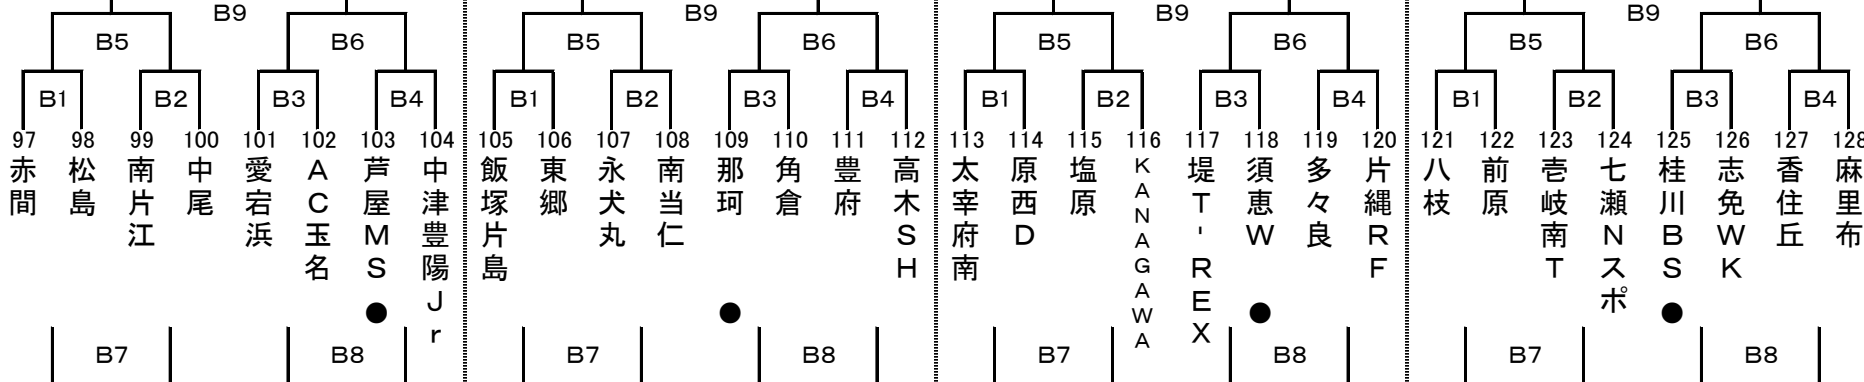

Dパート

●が初日の第1試合のオフィシャル

4月14日

A・B 飯塚第一体育館
C 飯塚第二体育館

4月13日

飯塚鎮西小中一貫校

稲築体育館

須恵第二小学校

桂川総合体育館