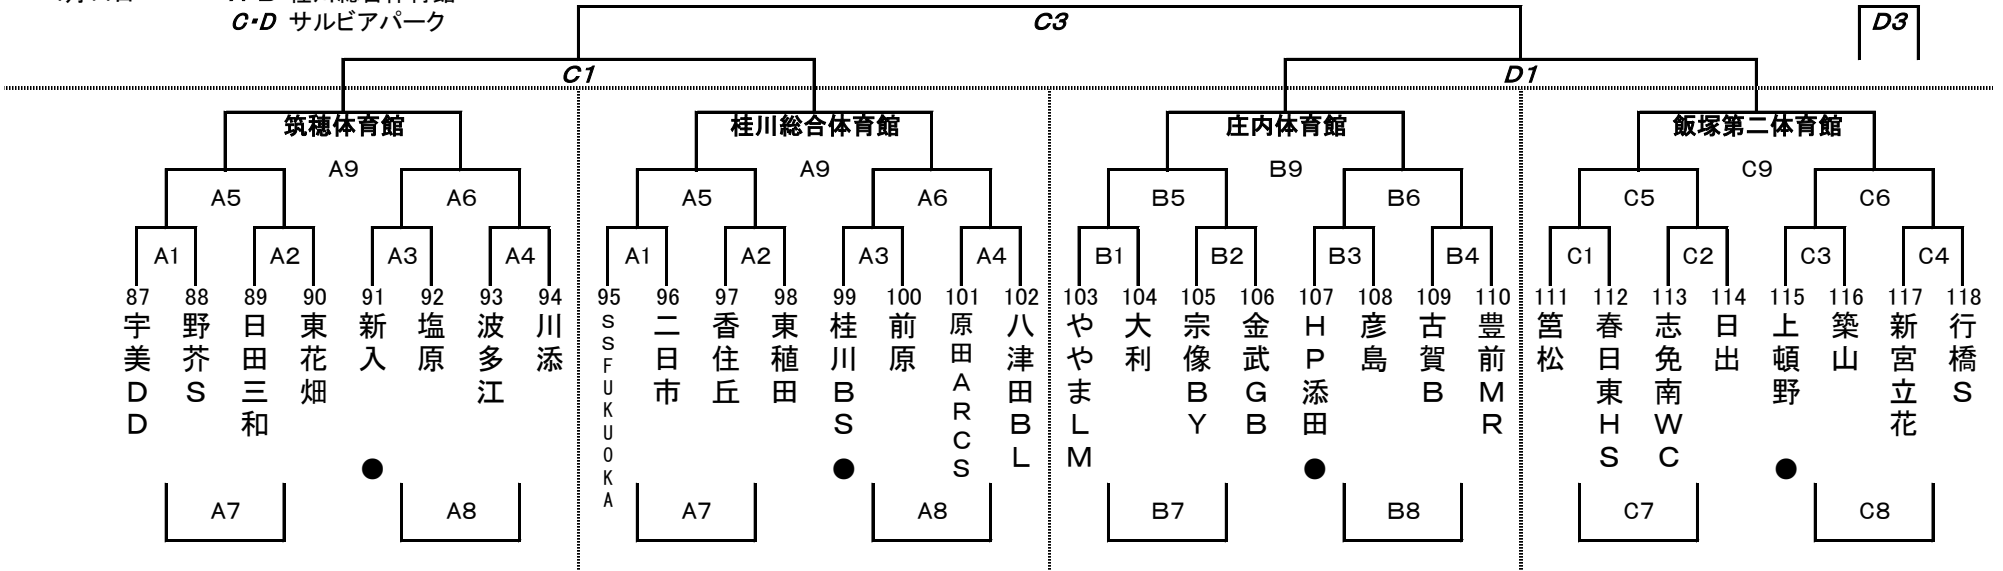

●が初日の第1試合のオフィシャル

ぼたやま杯組合せ(男子)

Cパート

4月14日

A・B 桂川総合体育館  
C・D サルビアパーク

●が初日の第1試合のオフィシャル

4月13日

Dパート

4月14日

A・B 桂川総合体育館  
C・D サルビアパーク

●が初日の第1試合のオフィシャル

ぼたやま杯組合せ(男子)

Eパート

4月14日

A・B 桂川総合体育館  
C・D サルビアパーク

●が初日の第1試合のオフィシャル