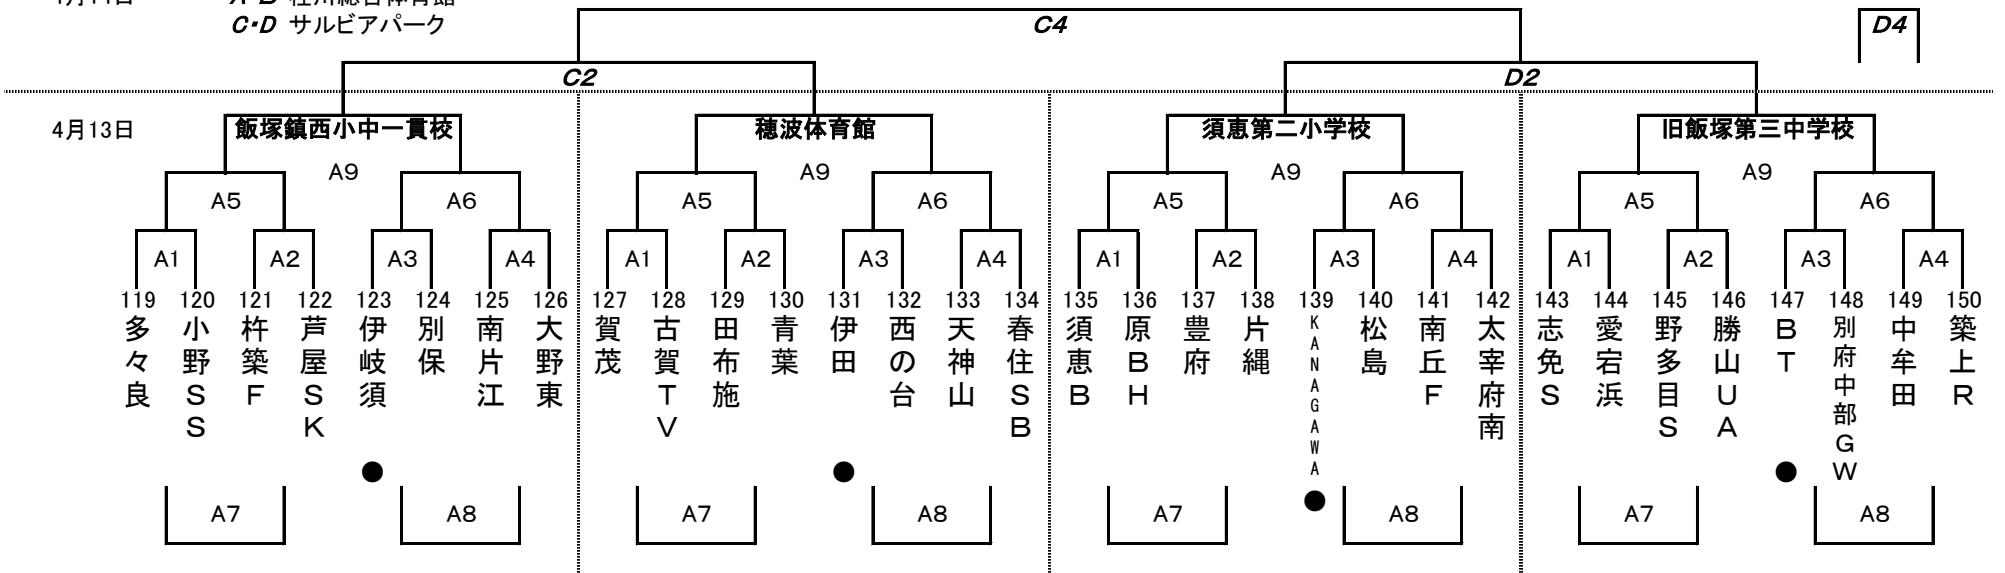

4月14日

A・B 桂川総合体育館  
C・D サルビアパーク

●が初日の第1試合のオフィシャル

ぼたやま杯組合せ(男子)

Eパート

4月14日

A・B 桂川総合体育館  
C・D サルビアパーク

●が初日の第1試合のオフィシャル

ぼたやま杯組合せ(女子)

Aパート

●が初日の第1試合のオフィシャル

4月14日

A・B 飯塚第一体育館  
C 飯塚第二体育館

Bパート

●が初日の第1試合のオフィシャル

4月14日