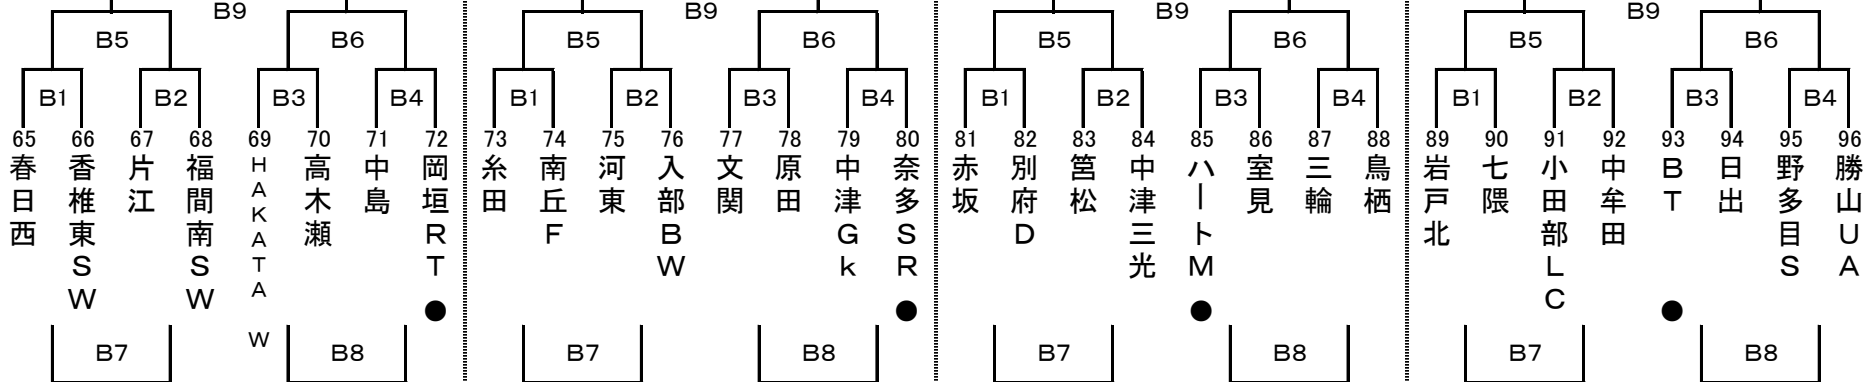

ぼたやま杯組合せ(女子)

Aパート

●が初日の第1試合のオフィシャル

4月14日

A・B 飯塚第一体育館  
C 飯塚第二体育館

Bパート

●が初日の第1試合のオフィシャル

4月14日

A・B 飯塚第一体育館  
C 飯塚第二体育館

ぼたやま杯組合せ(女子)

Cパート

●が初日の第1試合のオフィシャル

4月14日

A・B 飯塚第一体育館  
C 飯塚第二体育館

4月13日

下山田小学校

サルビアパーク

稲築西小学校

旧飯塚第三中学校

Dパート

●が初日の第1試合のオフィシャル

4月14日

A・B 飯塚第一体育館  
C 飯塚第二体育館

4月13日