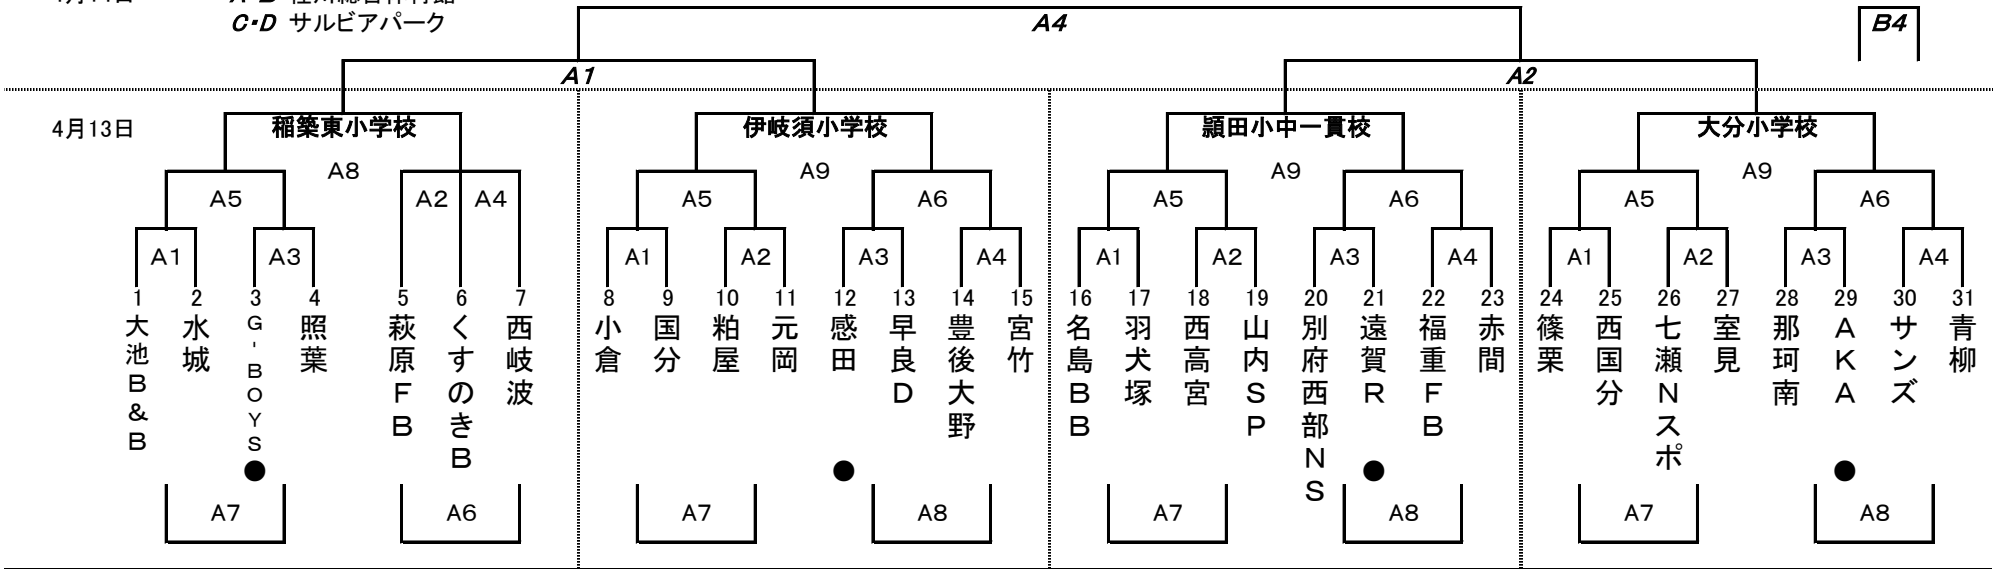

ぼたやま杯組合せ(男子)

Aパート

4月14日

A・B 桂川総合体育館  
C・D サルビアパーク

●が初日の第1試合のオフィシャル

Bパート

4月14日

A・B 桂川総合体育館  
C・D サルビアパーク