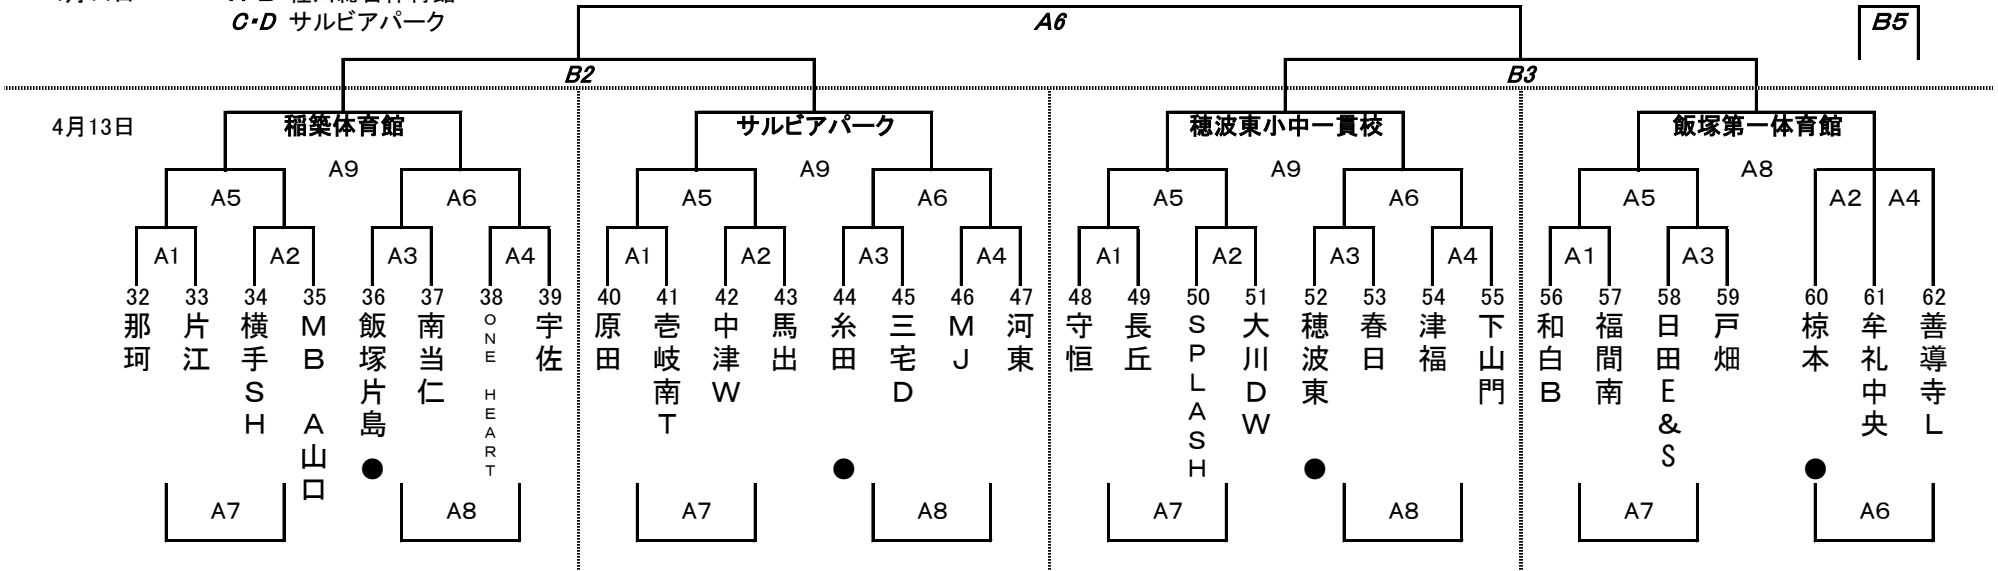

ぼたやま杯組合せ(男子)

Aパート

4月14日

A・B 桂川総合体育館  
C・D サルビアパーク

●が初日の第1試合のオフィシャル

Bパート

4月14日

A・B 桂川総合体育館  
C・D サルビアパーク

●が初日の第1試合のオフィシャル

ぼたやま杯組合せ(男子)

Cパート

4月14日

A・B 桂川総合体育館  
C・D サルビアパーク

●が初日の第1試合のオフィシャル

4月13日

Dパート