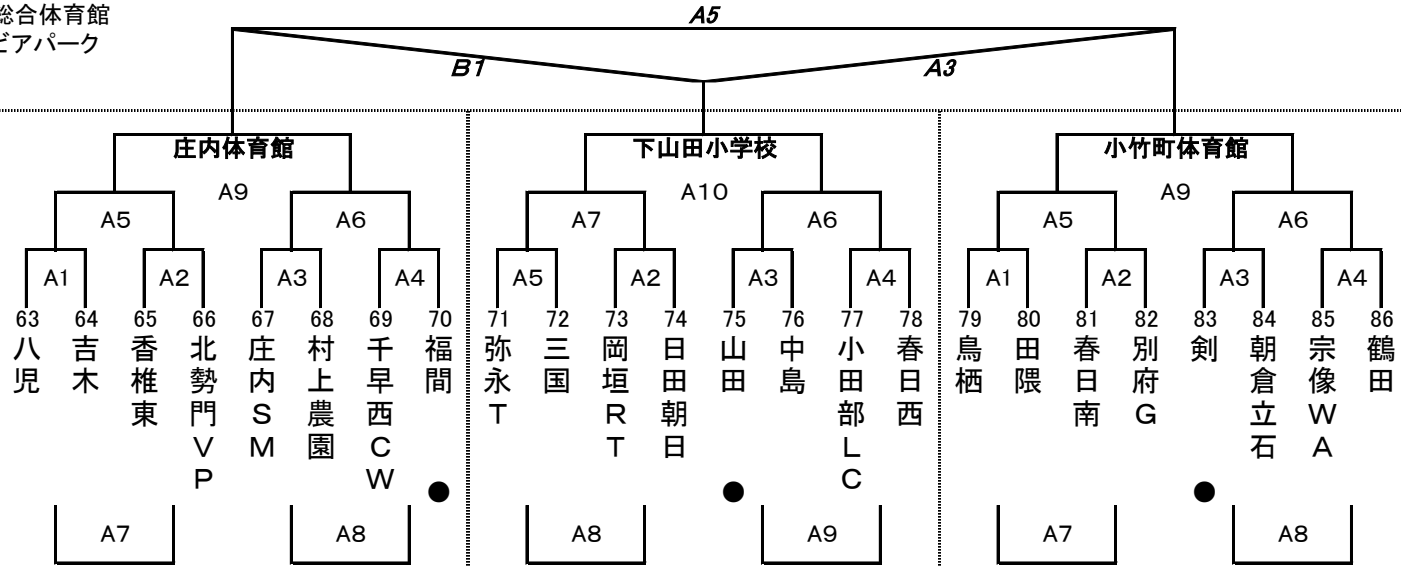

ぼたやま杯組合せ(男子)

Aパート

4月14日

A・B 桂川総合体育館  
C・D サルビアパーク

●が初日の第1試合のオフィシャル

Bパート

4月14日

A・B 桂川総合体育館  
C・D サルビアパーク

●が初日の第1試合のオフィシャル

ぼたやま杯組合せ(男子)

Cパート

4月14日

A・B 桂川総合体育館  
C・D サルビアパーク

●が初日の第1試合のオフィシャル

4月13日

Dパート

4月14日

A・B 桂川総合体育館  
C・D サルビアパーク

●が初日の第1試合のオフィシャル

ぼたやま杯組合せ(男子)

Eパート

4月14日

A・B 桂川総合体育館  
C・D サルビアパーク

●が初日の第1試合のオフィシャル