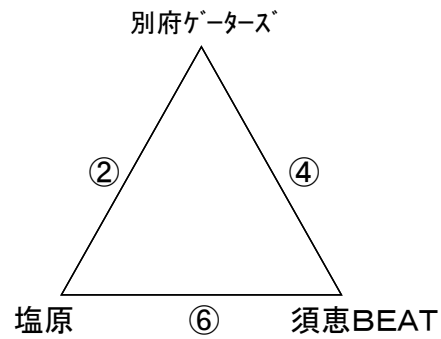

2019. 4. 14 (日) 交流試合 須恵第二小体育館

Aコート:男子