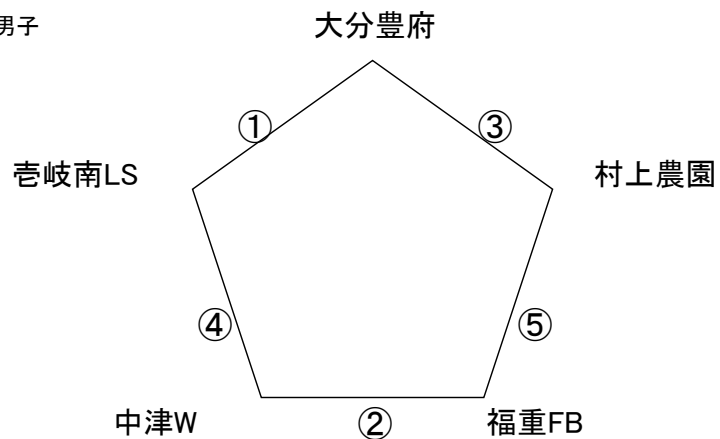

2019. 4. 14 (日) 交流試合 筑穂体育館

Aコート:男子