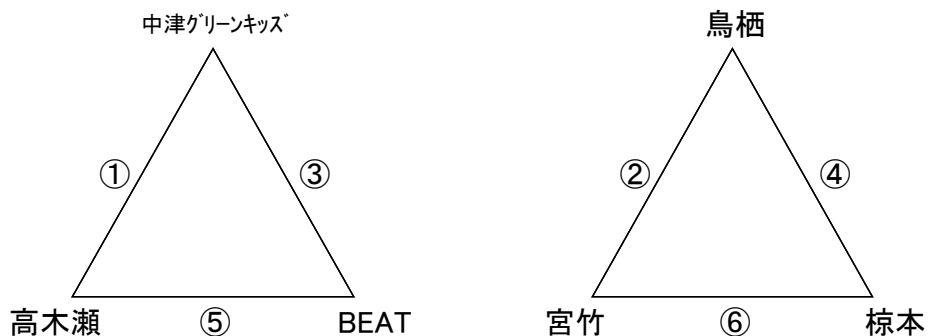

2019. 4. 14 (日) 交流試合 筑穂体育館

Aコート:男子

Bコート:女子

試合		Aコート(男子)		Bコート(女子)	
1	9:00	対戦	大分豊府 - 壱岐南LS	対戦	中津グリーンキッズ - 高木瀬
		審判	中津W ・ 福重FB	審判	鳥栖 ・ 宮竹
		T. O.	村上農園	T. O.	BEAT
2	9:55	対戦	中津W - 福重FB	対戦	鳥栖 - 宮竹
		審判	大分豊府 ・ 村上農園	審判	BEAT ・ 中津グリーンキッズ
		T. O.	壱岐南LS	T. O.	棕本
3	10:50	対戦	大分豊府 - 村上農園	対戦	BEAT - 中津グリーンキッズ
		審判	壱岐南LS ・ 中津W	審判	棕本 ・ 鳥栖
		T. O.	福重FB	T. O.	高木瀬
4	11:45	対戦	壱岐南LS - 中津W	対戦	棕本 - 鳥栖
		審判	福重FB ・ 村上農園	審判	高木瀬 ・ BEAT
		T. O.	大分豊府	T. O.	宮竹
5	12:40	対戦	福重FB - 村上農園	対戦	高木瀬 - BEAT
		審判	大分豊府 ・ 壱岐南LS	審判	宮竹 ・ 棕本
		T. O.	中津W	T. O.	中津グリーンキッズ
6	13:35	対戦		対戦	宮竹 - 棕本
		審判		審判	中津グリーンキッズ ・ 高木瀬
		T. O.		T. O.	鳥栖

※試合時間 5-1-5-(3)-5-1-5 次試合7分後スタート

※スタッフが少ないので参加チームで審判など協力し合ってゲームを行ってください。

※筑穂体育館 飯塚市長尾1340 0948-72-3977

※会場責任者 棕本クラブ 樋口 090-1513-9296

☆ 試合間は7分、試合時間は5-1-5(3)5-1-5でおこないます。