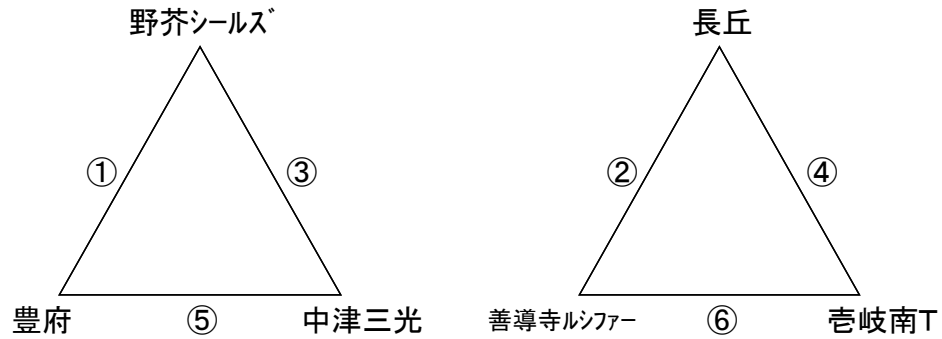

# 2019. 4. 14(日) 交流試合 稲築西小体育館

Aコート:女子

Bコート:女子

試合		Aコート(女子)		Bコート(男子)	
1	9:00	対戦	野芥シールズ - 豊府	対戦	0 - 0
		審判	長丘 ・ 善導寺シファ-	審判	0 ・ 0
		T. O.	中津三光	T. O.	0
2	9:55	対戦	長丘 - 善導寺シファ-	対戦	0 - 0
		審判	中津三光 ・ 野芥シールズ	審判	0 ・ 0
		T. O.	沓岐南T	T. O.	0
3	10:50	対戦	中津三光 - 野芥シールズ	対戦	0 - 0
		審判	沓岐南T ・ 長丘	審判	0 ・ 0
		T. O.	豊府	T. O.	0
4	11:45	対戦	沓岐南T - 長丘	対戦	0 - 0
		審判	豊府 ・ 中津三光	審判	0 ・ 0
		T. O.	善導寺シファ-	T. O.	0
5	12:40	対戦	豊府 - 中津三光	対戦	0 - 0
		審判	善導寺シファ- ・ 沓岐南T	審判	0 ・ 0
		T. O.	野芥シールズ	T. O.	0
6	13:35	対戦	善導寺シファ- - 沓岐南T	対戦	0 - 0
		審判	野芥シールズ ・ 豊府	審判	0 ・ 0
		T. O.	長丘	T. O.	0