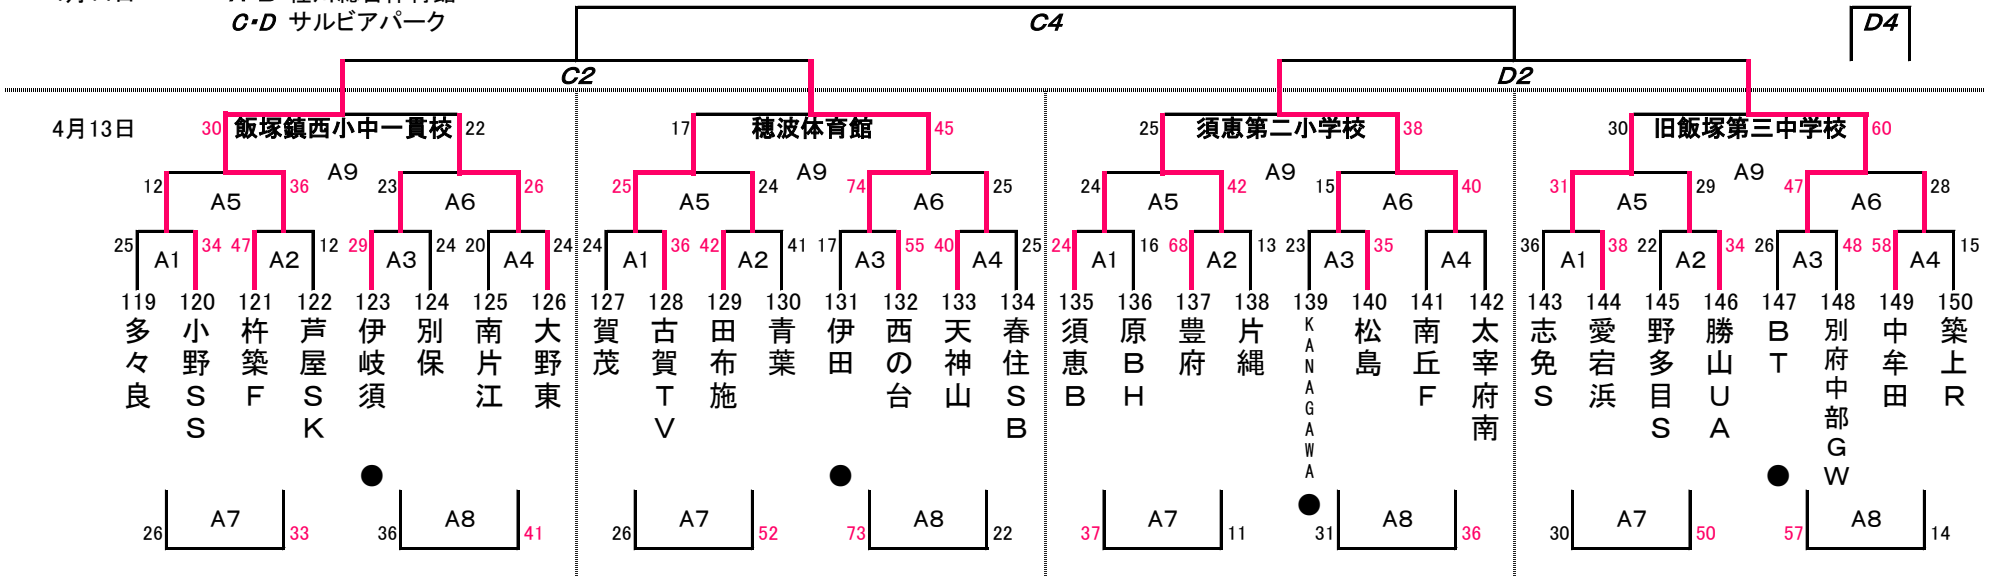

A・B 桂川総合体育館
C・D サルビアパーク

Bパート

●が初日の第1試合のオフィシャル

ぼたやま杯組合せ(男子)

Cパート

4月14日

A・B 桂川総合体育館
C・D サルビアパーク

Cパート

●が初日の第1試合のオフィシャル

Dパート

4月14日

A・B 桂川総合体育館
C・D サルビアパーク

Dパート

●が初日の第1試合のオフィシャル

ぼたやま杯組合せ(男子)

Eパート

4月14日

A・B 桂川総合体育館

C・D サルビアパーク

Eパート

●が初日の第1試合のオフィシャル

ぼたやま杯組合せ(女子)

Aパート
4月14日

A・B 飯塚第一体育館
C 飯塚第二体育館

Aパート

●が初日の第1試合のオフィシャル

Bパート

4月14日

A・B 飯塚第一体育館
C 飯塚第二体育館

Bパート

●が初日の第1試合のオフィシャル

ぼたやま杯組合せ(女子)