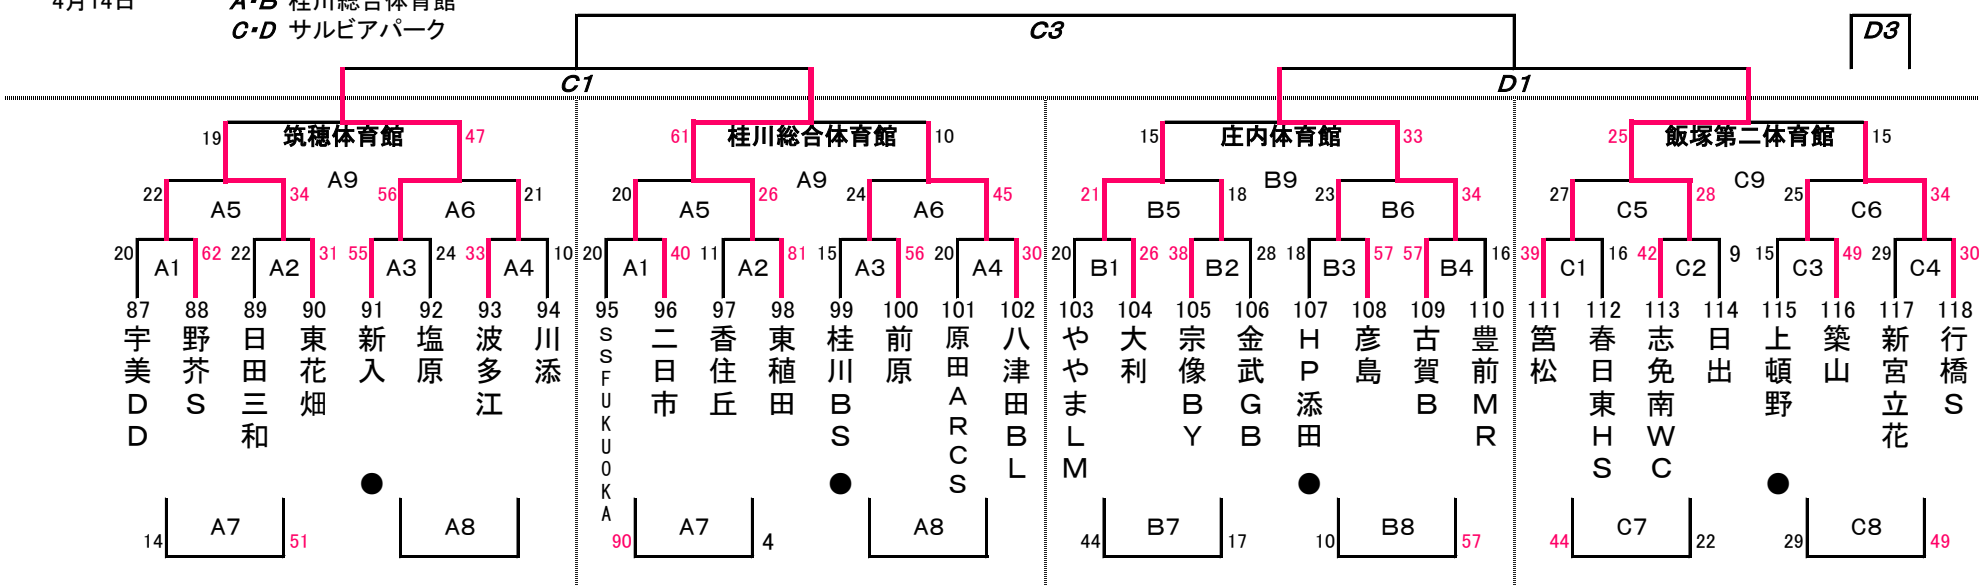

A・B 桂川総合体育館
C・D サルビアパーク

Bパート

●が初日の第1試合のオフィシャル

ぼたやま杯組合せ(男子)

Cパート

4月14日

A・B 桂川総合体育館
C・D サルビアパーク

Cパート

●が初日の第1試合のオフィシャル

Dパート

4月14日

A・B 桂川総合体育館
C・D サルビアパーク

Dパート

●が初日の第1試合のオフィシャル

ぼたやま杯組合せ(男子)

Eパート

4月14日

A・B 桂川総合体育館

C・D サルビアパーク

Eパート

●が初日の第1試合のオフィシャル

ぼたやま杯組合せ(女子)

Aパート
4月14日

A・B 飯塚第一体育館
C 飯塚第二体育館

Aパート

●が初日の第1試合のオフィシャル

Bパート

4月14日

A・B 飯塚第一体育館
C 飯塚第二体育館

Bパート

●が初日の第1試合のオフィシャル

ぼたやま杯組合せ(女子)