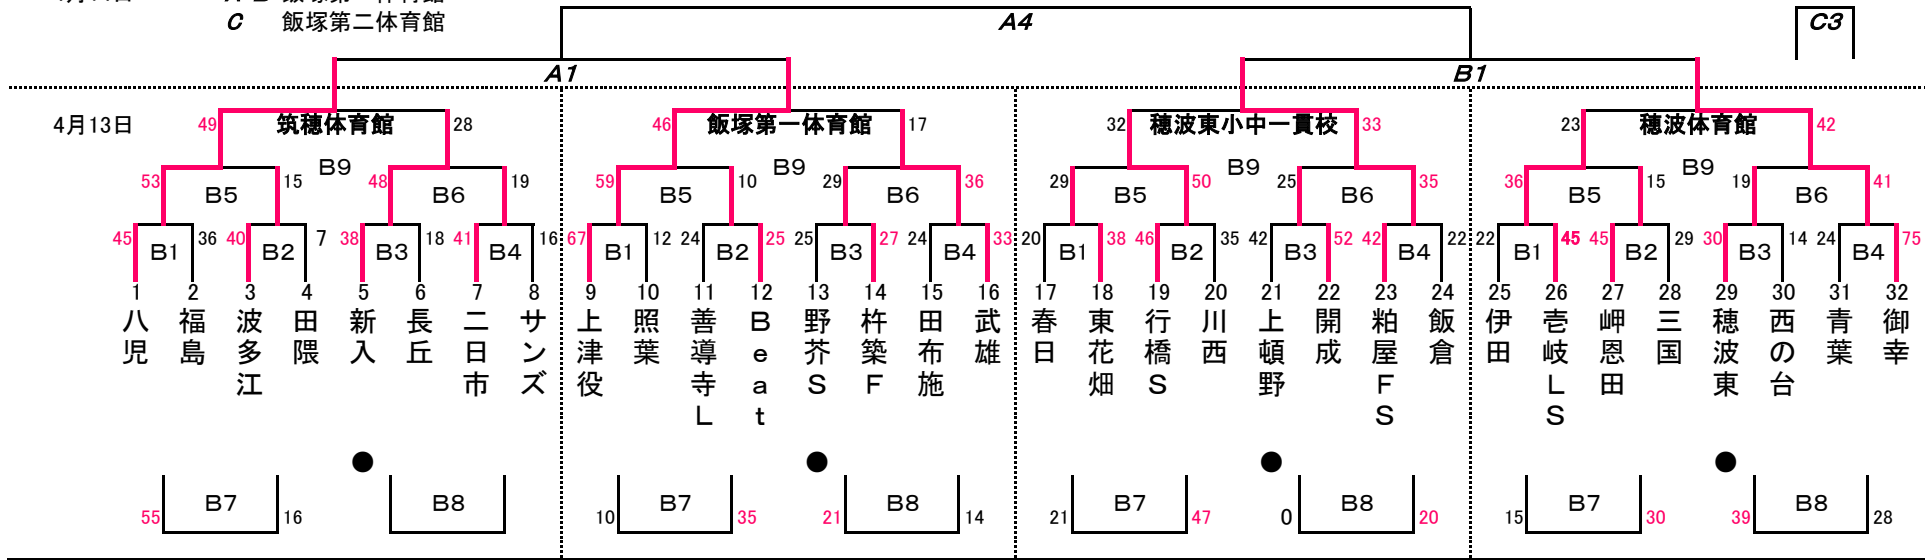

●が初日の第1試合のオフィシャル

Dパート

4月14日

A・B 桂川総合体育館
C・D サルビアパーク

Dパート

●が初日の第1試合のオフィシャル

ぼたやま杯組合せ(男子)

Eパート

4月14日

A・B 桂川総合体育館

C・D サルビアパーク

Eパート

●が初日の第1試合のオフィシャル

ぼたやま杯組合せ(女子)

Aパート
4月14日

A・B 飯塚第一体育館
C 飯塚第二体育館

Aパート

●が初日の第1試合のオフィシャル

Bパート

4月14日

A・B 飯塚第一体育館
C 飯塚第二体育館

Bパート

●が初日の第1試合のオフィシャル

ぼたやま杯組合せ(女子)