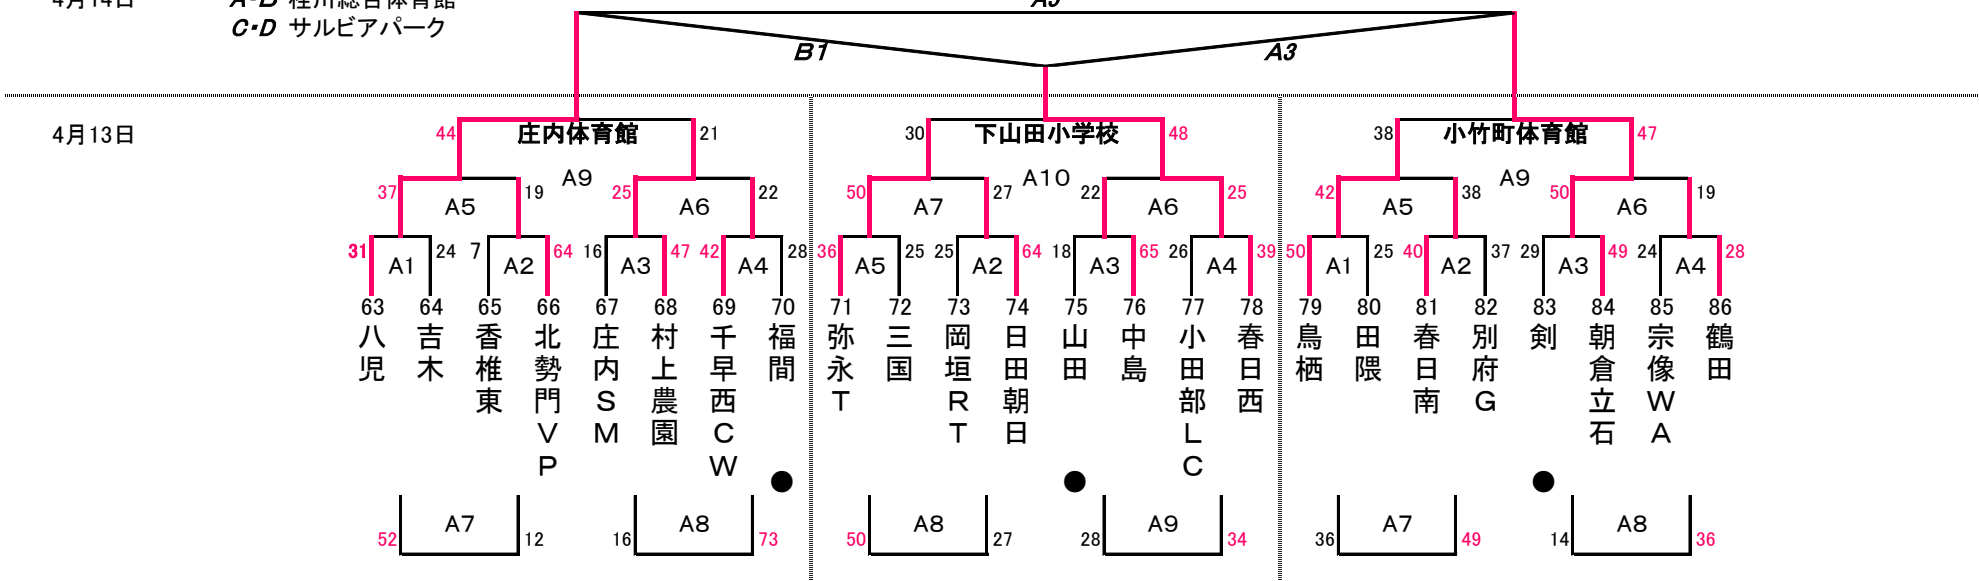

A・B 桂川総合体育館
C・D サルビアパーク

Bパート

●が初日の第1試合のオフィシャル

ぼたやま杯組合せ(男子)

Cパート

4月14日

A・B 桂川総合体育館
C・D サルビアパーク

Cパート

●が初日の第1試合のオフィシャル

Dパート

4月14日

A・B 桂川総合体育館
C・D サルビアパーク

Dパート

●が初日の第1試合のオフィシャル

ぼたやま杯組合せ(男子)

Eパート