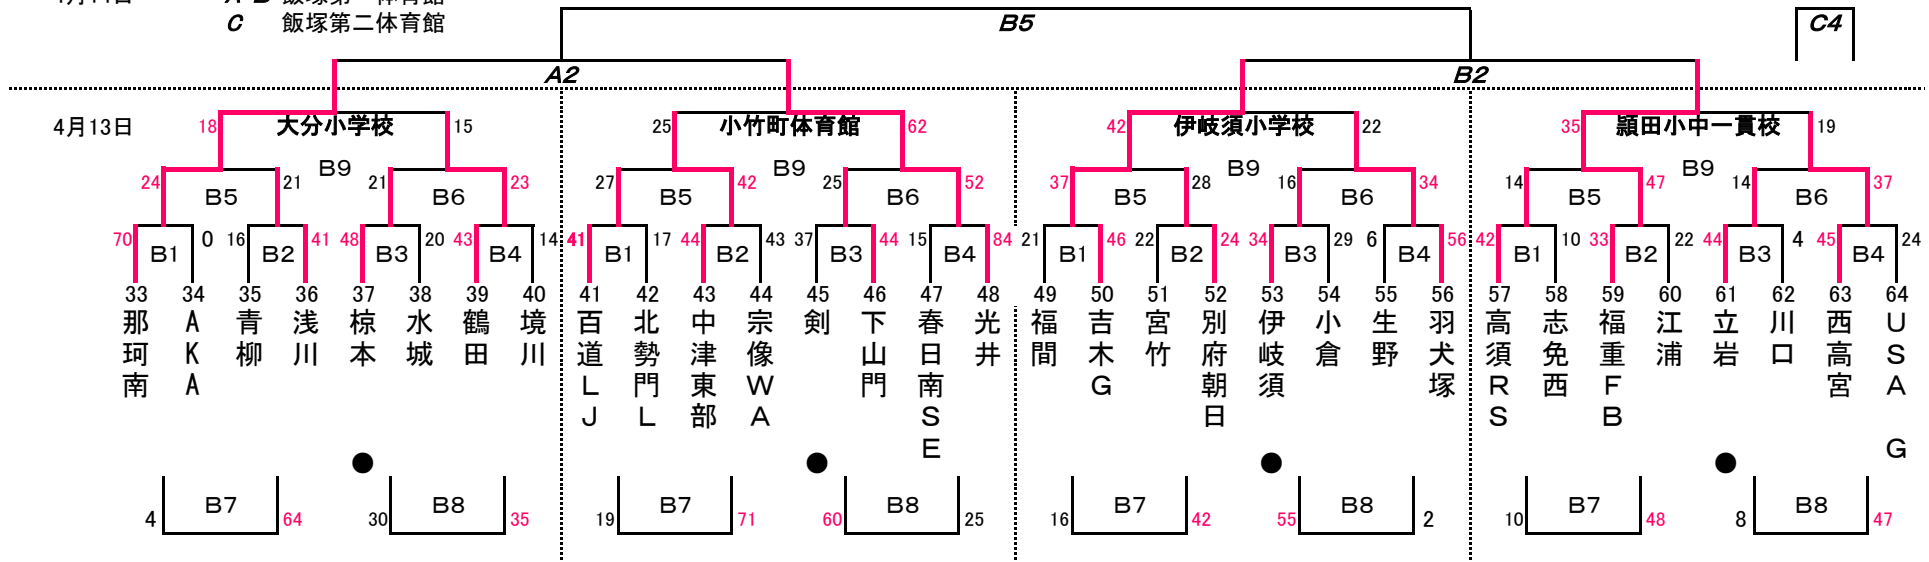

4月14日

A・B 桂川総合体育館

C・D サルビアパーク

Eパート

●が初日の第1試合のオフィシャル

ぼたやま杯組合せ(女子)

Aパート
4月14日

A・B 飯塚第一体育館
C 飯塚第二体育館

Aパート

●が初日の第1試合のオフィシャル

Bパート

4月14日

A・B 飯塚第一体育館
C 飯塚第二体育館

Bパート

●が初日の第1試合のオフィシャル

ぼたやま杯組合せ(女子)

Cパート

4月14日

A・B 飯塚第一体育館
C 飯塚第二体育館

Cパート

●が初日の第1試合のオフィシャル

Dパート

4月14日

A・B 飯塚第一体育館
C 飯塚第二体育館