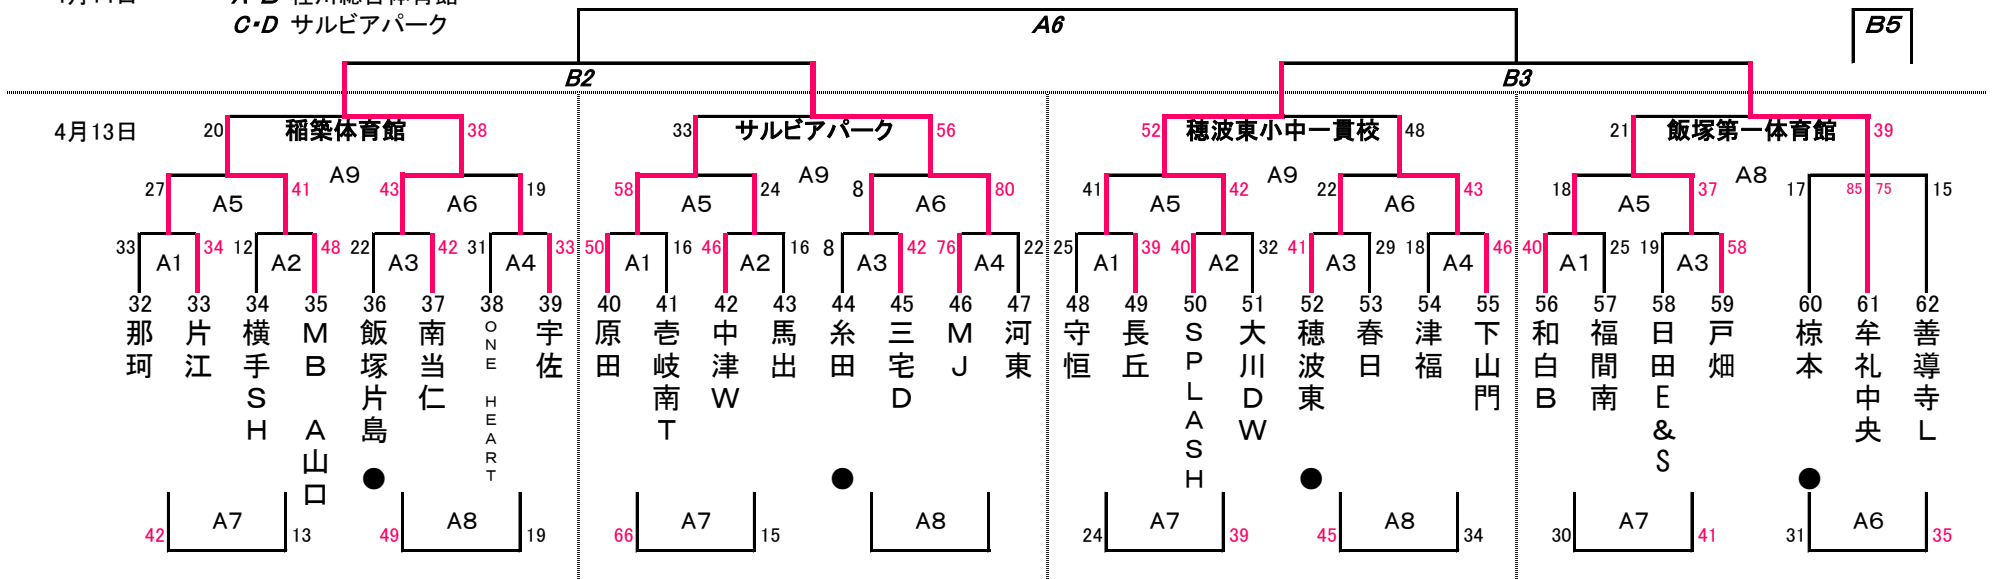

ほたやま杯組合せ(男子)

Aパート

4月14日

A・B 桂川総合体育館
C・D サルビアパーク

Aパート

●が初日の第1試合のオフィシャル

Bパート

4月14日

A・B 桂川総合体育館
C・D サルビアパーク

Bパート

●が初日の第1試合のオフィシャル

ぼたやま杯組合せ(男子)

Cパート

4月14日

A・B 桂川総合体育館
C・D サルビアパーク

Cパート

●が初日の第1試合のオフィシャル

Dパート

4月14日

A・B 桂川総合体育館
C・D サルビアパーク

Dパート

●が初日の第1試合のオフィシャル

ぼたやま杯組合せ(男子)

Eパート