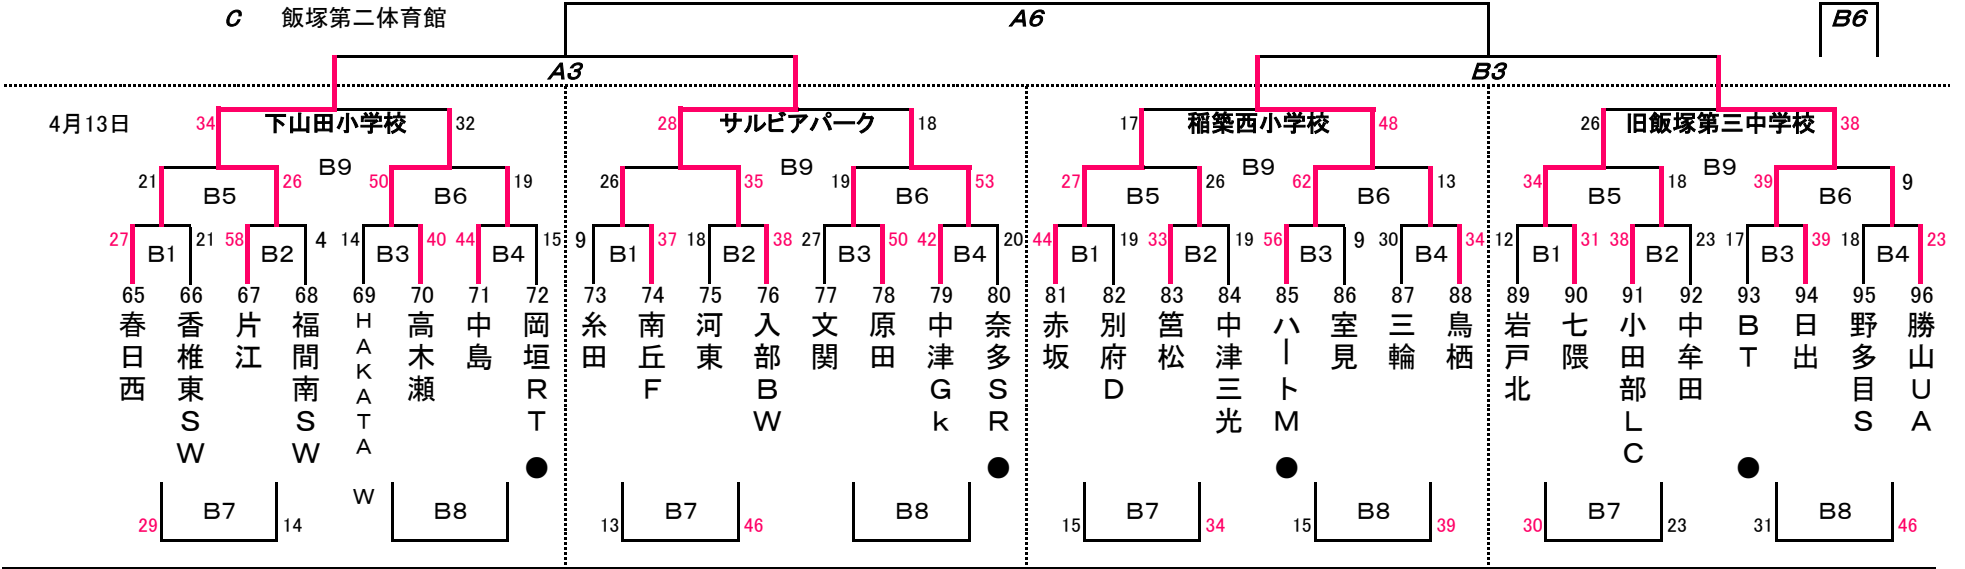

4月14日

A・B 桂川総合体育館

C・D サルビアパーク

Eパート

●が初日の第1試合のオフィシャル

ぼたやま杯組合せ(女子)

Aパート
4月14日

A・B 飯塚第一体育館
C 飯塚第二体育館

Aパート

●が初日の第1試合のオフィシャル

Bパート

4月14日

A・B 飯塚第一体育館
C 飯塚第二体育館

Bパート

●が初日の第1試合のオフィシャル

ぼたやま杯組合せ(女子)

Cパート

4月14日

A・B 飯塚第一体育館
C 飯塚第二体育館

Cパート

●が初日の第1試合のオフィシャル

Dパート

4月14日

A・B 飯塚第一体育館
C 飯塚第二体育館