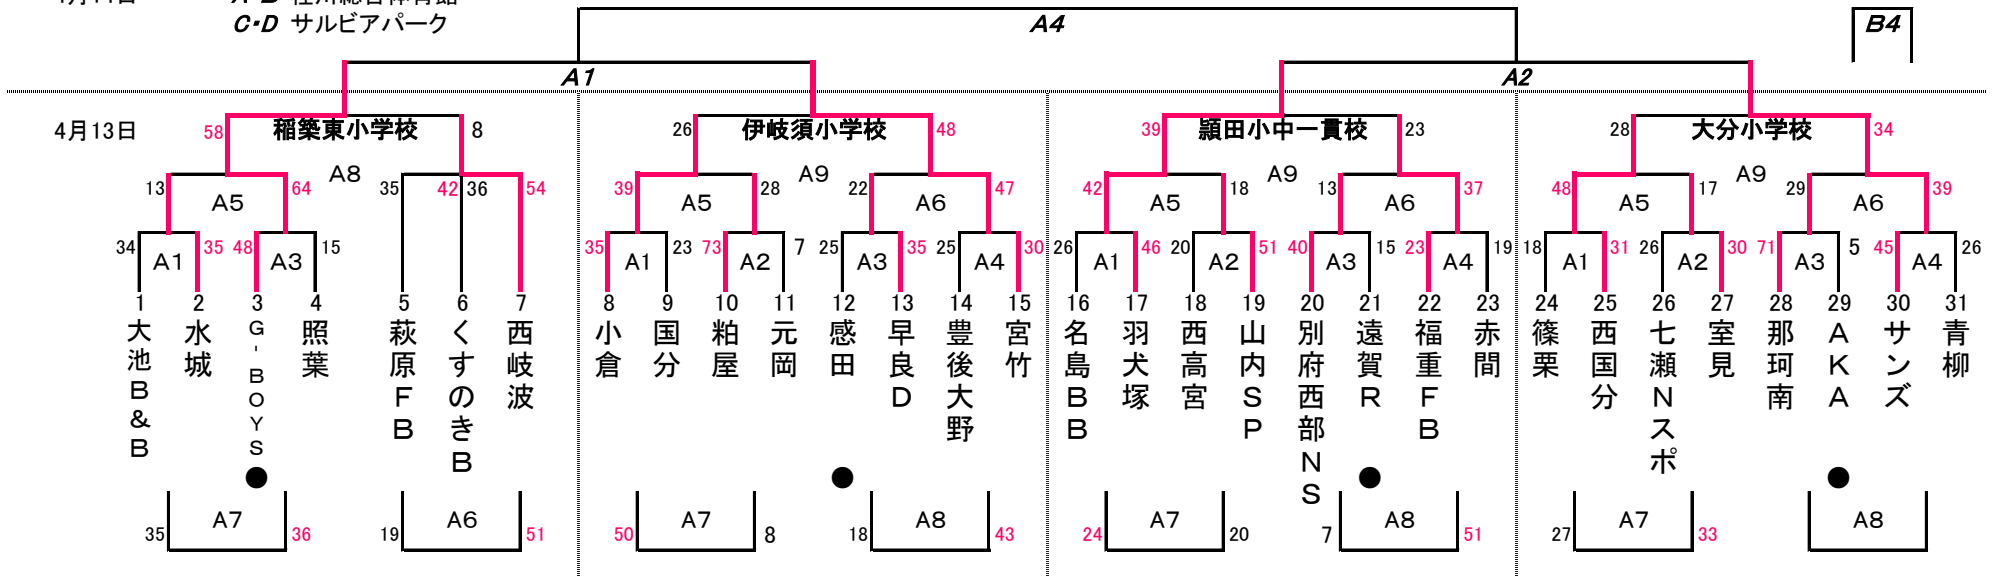

ほたやま杯組合せ(男子)

Aパート

4月14日

A・B 桂川総合体育館
C・D サルビアパーク

Aパート

●が初日の第1試合のオフィシャル

Bパート

4月14日

A・B 桂川総合体育館
C・D サルビアパーク

Bパート

●が初日の第1試合のオフィシャル

ぼたやま杯組合せ(男子)

Cパート

4月14日

A・B 桂川総合体育館
C・D サルビアパーク

Cパート

●が初日の第1試合のオフィシャル

Dパート

4月14日

A・B 桂川総合体育館
C・D サルビアパーク

Dパート

●が初日の第1試合のオフィシャル

ぼたやま杯組合せ(男子)

Eパート