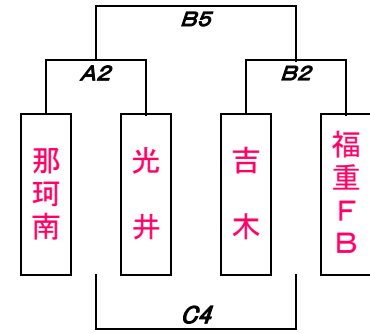

男子2日目

A・B・C : 桂川総合体育館

D・E : サルビアパーク

Aパート

Bパート

Cパート

Dパート

Eパート

女子2日目

A・B・C・D : 飯塚第一・第二体育館

Aパート

Bパート

Cパート

Dパート