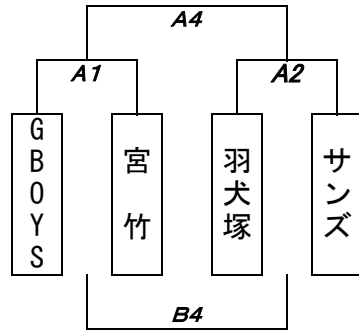

男子2日目

A・B・C : 桂川総合体育館

D・E : サルビアパーク

Aパート

Bパート

Cパート

Dパート

Eパート

女子2日目

A・B・C・D : 飯塚第一・第二体育館

Aパート

Bパート

Cパート

Dパート