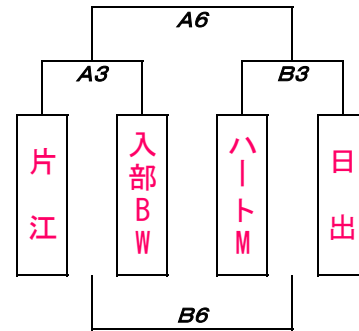

男子2日目

A・B・C : 桂川総合体育館

D・E : サルビアパーク

Aパート

Bパート

Cパート

Dパート

Eパート

女子2日目

A・B・C・D : 飯塚第一・第二体育館

Aパート

Bパート

Cパート

Dパート