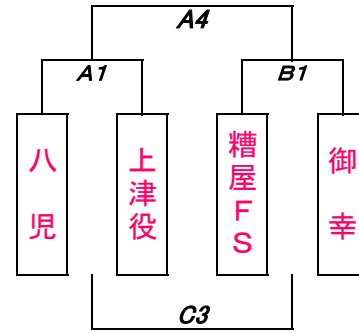

男子2日目

A・B・C : 桂川総合体育館

D・E : サルビアパーク

Aパート

Bパート

Cパート

Dパート

Eパート

女子2日目

A・B・C・D : 飯塚第一・第二体育館

Aパート

Bパート

Cパート

Dパート