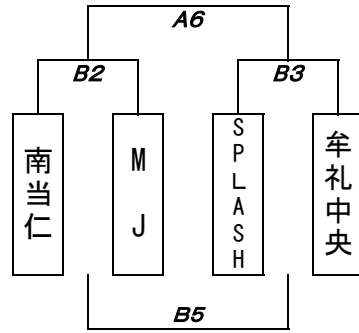

男子2日目

A・B・C : 桂川総合体育館

D・E : サルビアパーク

Aパート

Bパート

Cパート

Dパート

Eパート

女子2日目

A・B・C・D : 飯塚第一・第二体育館

Aパート

Bパート

Cパート

Dパート