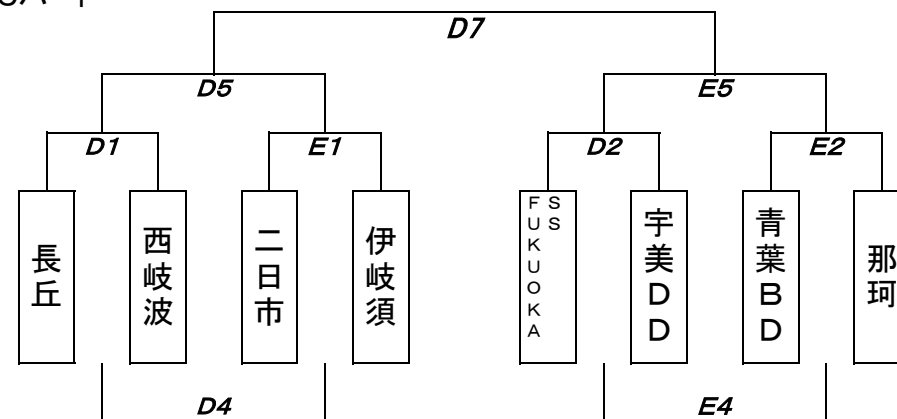

男子2日目

A・B : 飯塚第一体育館

C : 飯塚第二体育館

D・E : 筑穂体育館

Aパート

Cパート

Bパート

Dパート