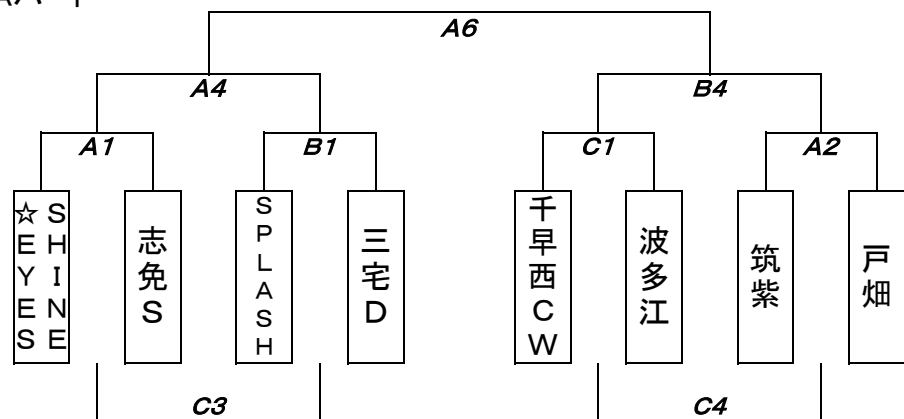

男子2日目

A・B : 飯塚第一体育館

C : 飯塚第二体育館

D・E : 筑穂体育館

Aパート