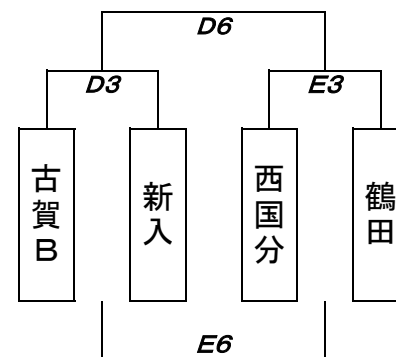

男子2日目

A・B : 飯塚第一体育館

C : 飯塚第二体育館

D・E : 筑穂体育館

Aパート

Cパート

Bパート

Dパート