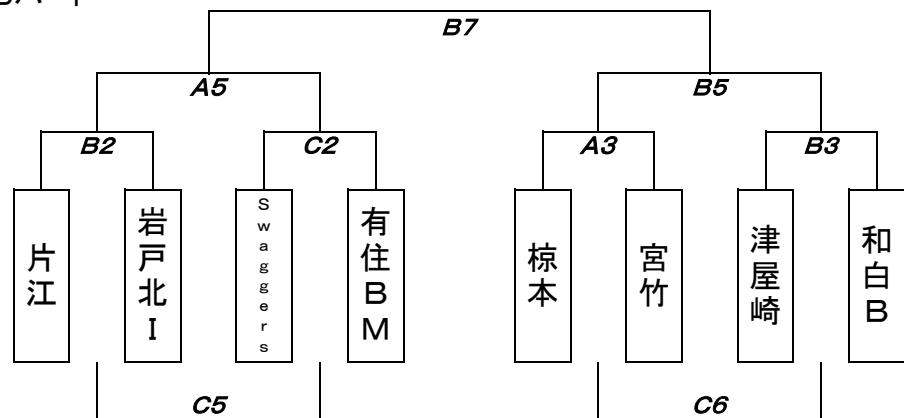

男子2日目

A・B : 飯塚第一体育館

C : 飯塚第二体育館

D・E : 筑穂体育館

Aパート

Cパート

Bパート

Dパート