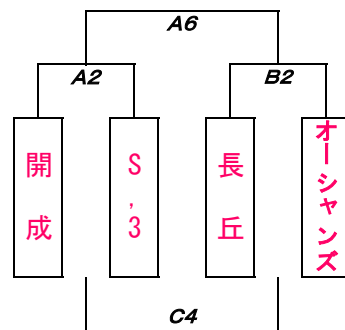

男子2日目

E・F : サルビアパーク

A・B・C・D : 飯塚市総合体育館

Aパート

Bパート

女子2日目

A・B・C・D : 飯塚市総合体育館

Aパート

Bパート

Cパート

Dパート

Cパート

Dパート

Eパート