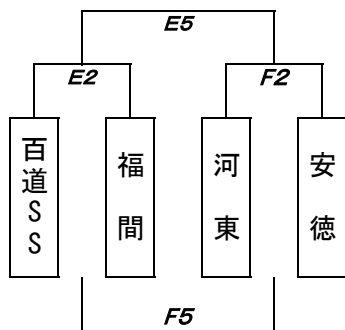

男子2日目

E・F : サルビアパーク

A・B・C・D : 飯塚市総合体育館

Aパート

Bパート

女子2日目

A・B・C・D : 飯塚市総合体育館

Aパート

Bパート

Cパート

Dパート

Cパート

Dパート

Eパート