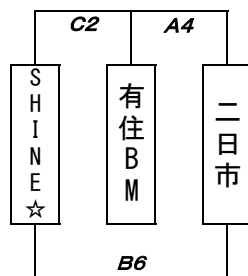

男子2日目

E・F : サルビアパーク

A・B・C・D : 飯塚市総合体育館

Aパート

Bパート

女子2日目

A・B・C・D : 飯塚市総合体育館

Aパート

Bパート

Cパート

Dパート

Cパート

Dパート

Eパート