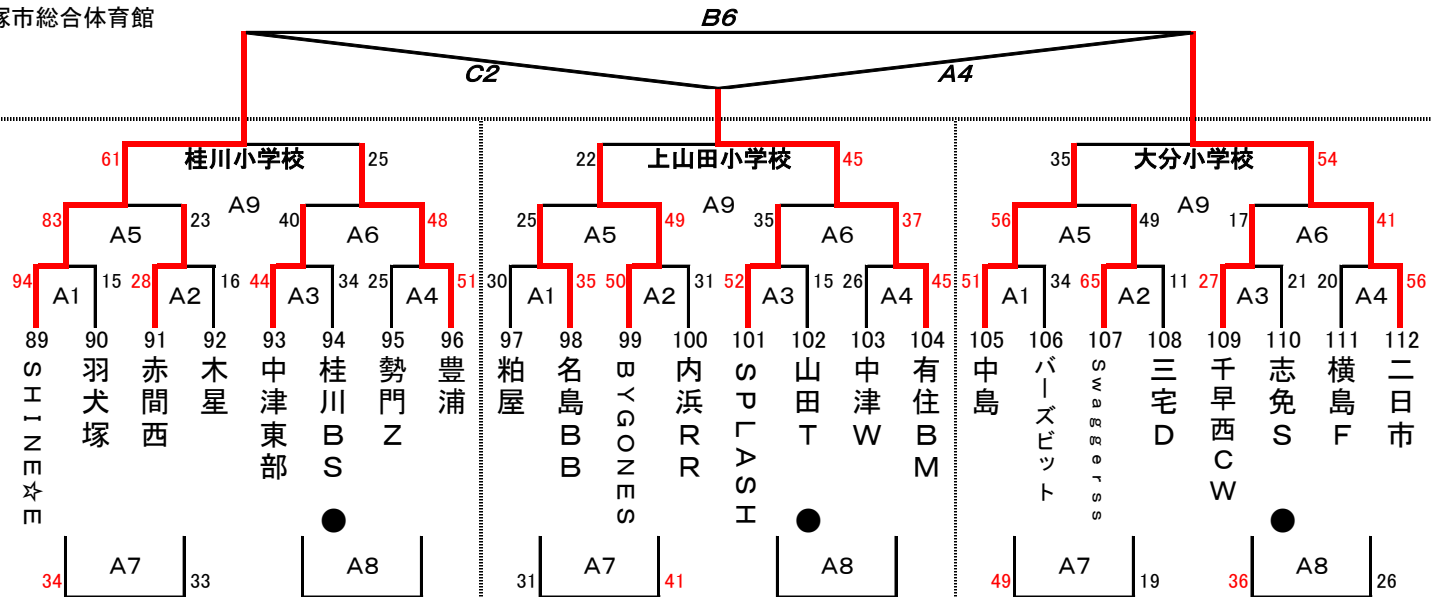

ぼたやま杯組合せ(男子)

Cパート

●が初日の第1試合のオフィシャル

4月14日 A・B・C・D : 飯塚市総合体育館

4月13日

Dパート

●が初日の第1試合のオフィシャル

4月14日 A・B・C・D : 飯塚市総合体育館

4月13日

ぼたやま杯組合せ(男子)

Eパート

●が初日の第1試合のオフィシャル

4月14日 A・B・C・D : 飯塚市総合体育館

C6

D2

B4