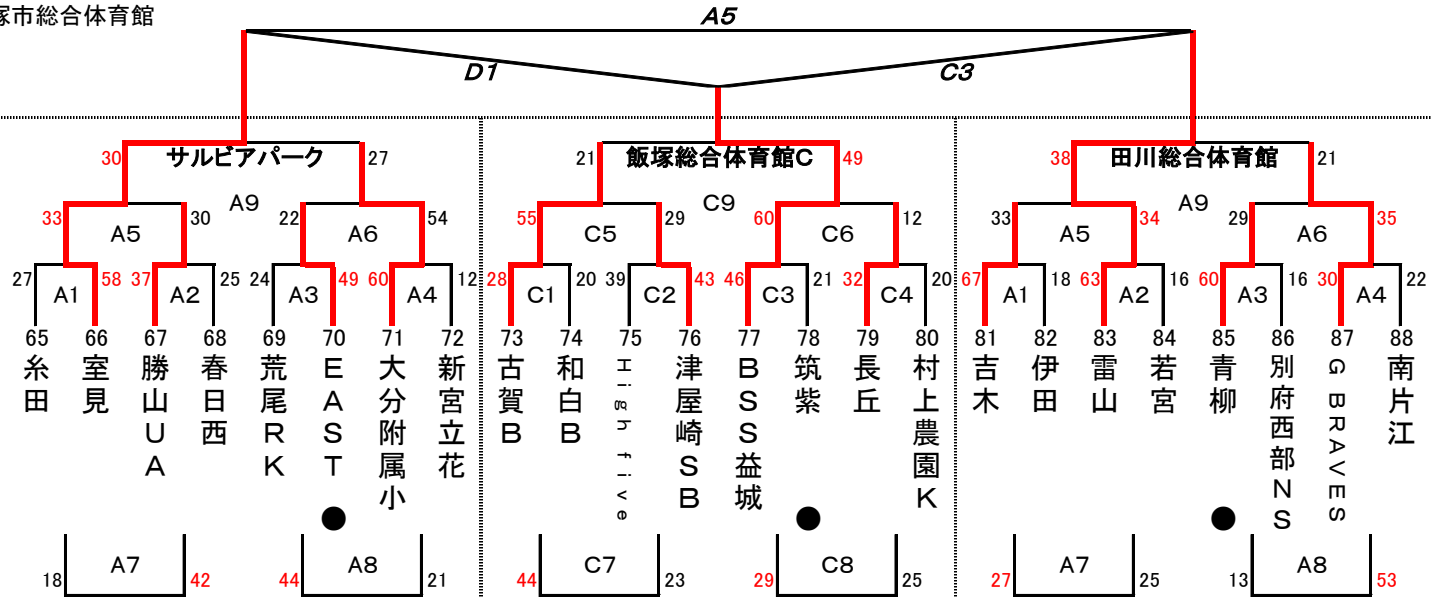

ぼたやま杯組合せ(男子)

Cパート

●が初日の第1試合のオフィシャル

4月14日 A・B・C・D : 飯塚市総合体育館

4月13日

Dパート

●が初日の第1試合のオフィシャル

4月14日 A・B・C・D : 飯塚市総合体育館

4月13日

ぼたやま杯組合せ(男子)

Eパート

●が初日の第1試合のオフィシャル

4月14日 A・B・C・D : 飯塚市総合体育館

C6

D2

B4