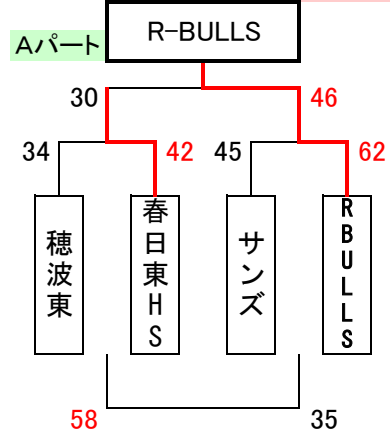

福間

ぼたやま杯組合せ(男子)

BSS益城

Cパート

4月14日 A・B・C・D : 飯塚市総合体育館

Dパート

4月14日 A・B・C・D : 飯塚市総合体育館

SHINE☆EYS

ぼたやま杯組合せ(男子)

戸畑

ヒート

4月14日 A・B・C・D : 飯塚市総合体育館

4月13日

男子2日目

E・F :サルビアパーク

A・B・C・D :飯塚市総合体育館