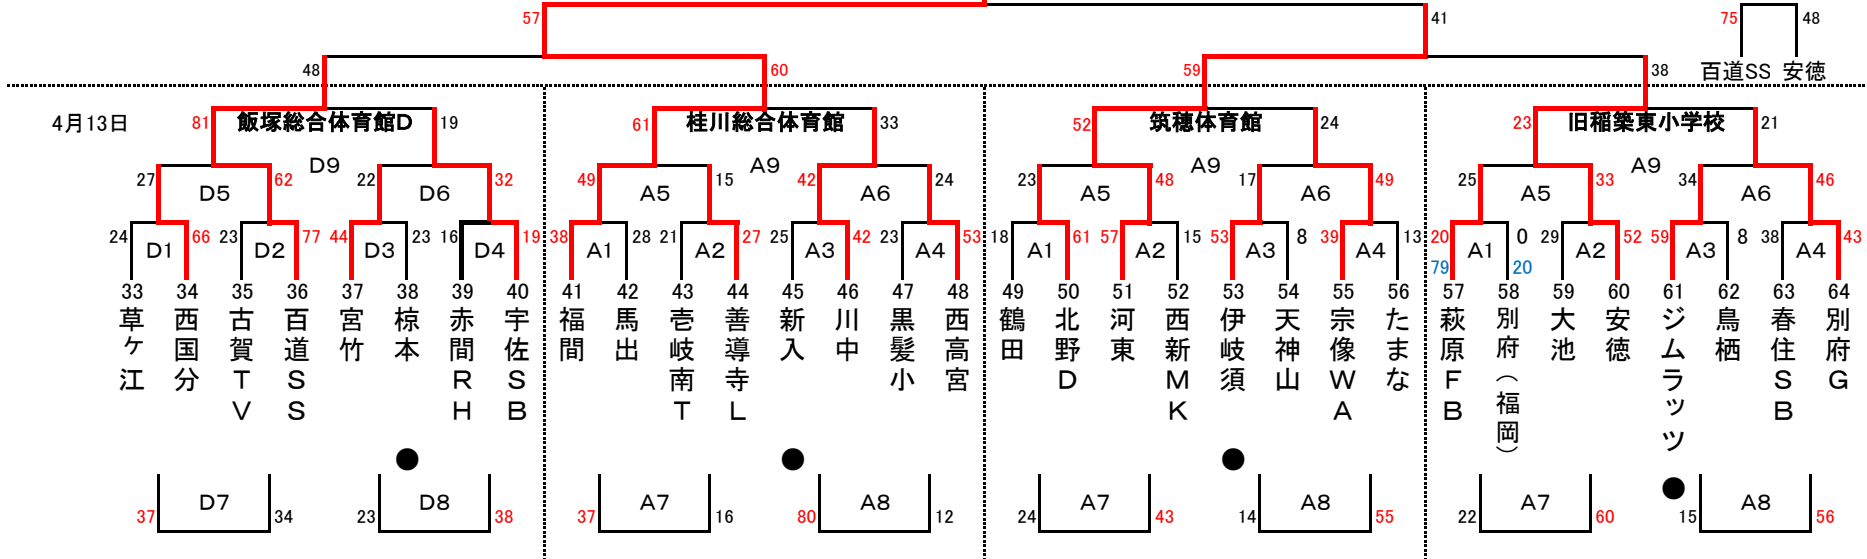

ぼたやま杯組合せ(男子)

Aパート

4月14日

E・F : サルビアパーク

R-BULLS

Bパート

4月14日

E・F : サルビアパーク

福間

ぼたやま杯組合せ(男子)

BSS益城

Cパート

4月14日 A・B・C・D : 飯塚市総合体育館

Dパート

4月14日 A・B・C・D : 飯塚市総合体育館

SHINE☆EYS

ぼたやま杯組合せ(男子)

戸畑

ヒート

4月14日 A・B・C・D : 飯塚市総合体育館

4月13日

男子2日目

E・F :サルビアパーク

A・B・C・D :飯塚市総合体育館