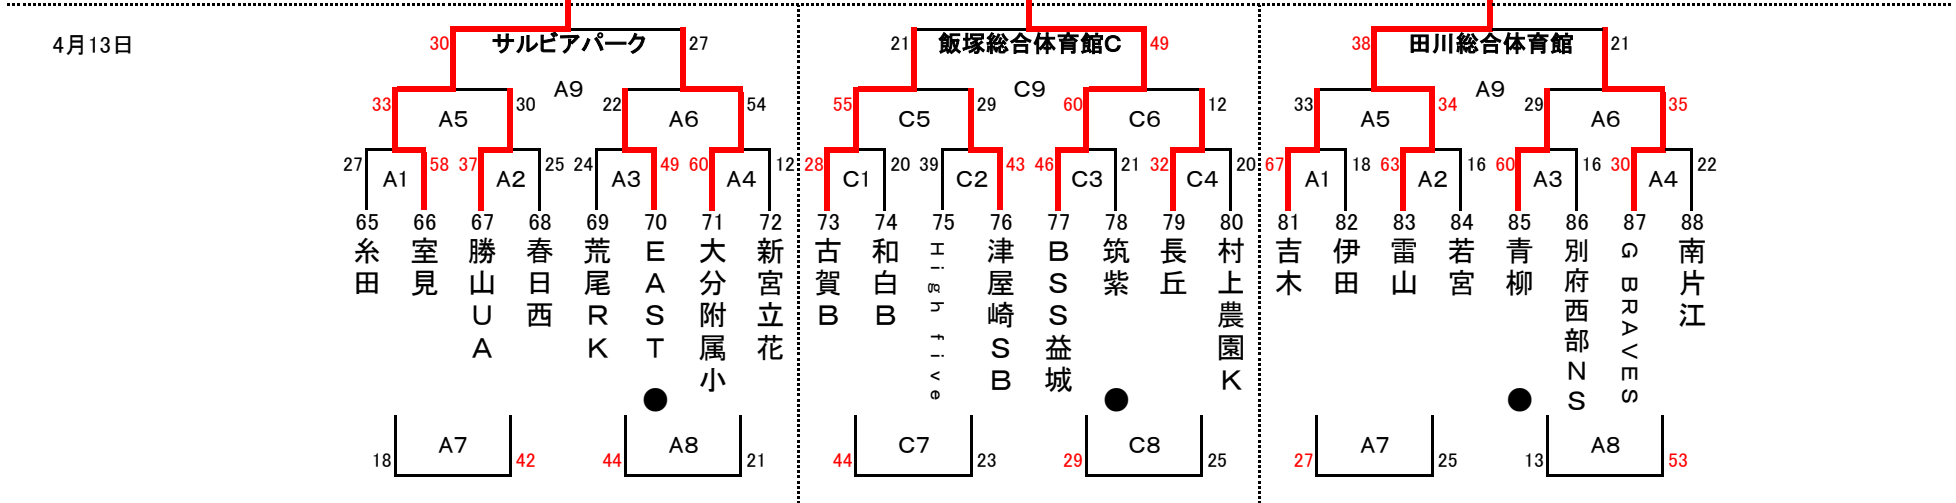

福間

ぼたやま杯組合せ(男子)

BSS益城

Cパート

4月14日 A・B・C・D : 飯塚市総合体育館

Dパート

4月14日 A・B・C・D : 飯塚市総合体育館

SHINE☆EYS

ぼたやま杯組合せ(男子)

戸畑

ヒート

4月14日 A・B・C・D : 飯塚市総合体育館

4月13日

男子2日目

E・F :サルビアパーク

A・B・C・D :飯塚市総合体育館