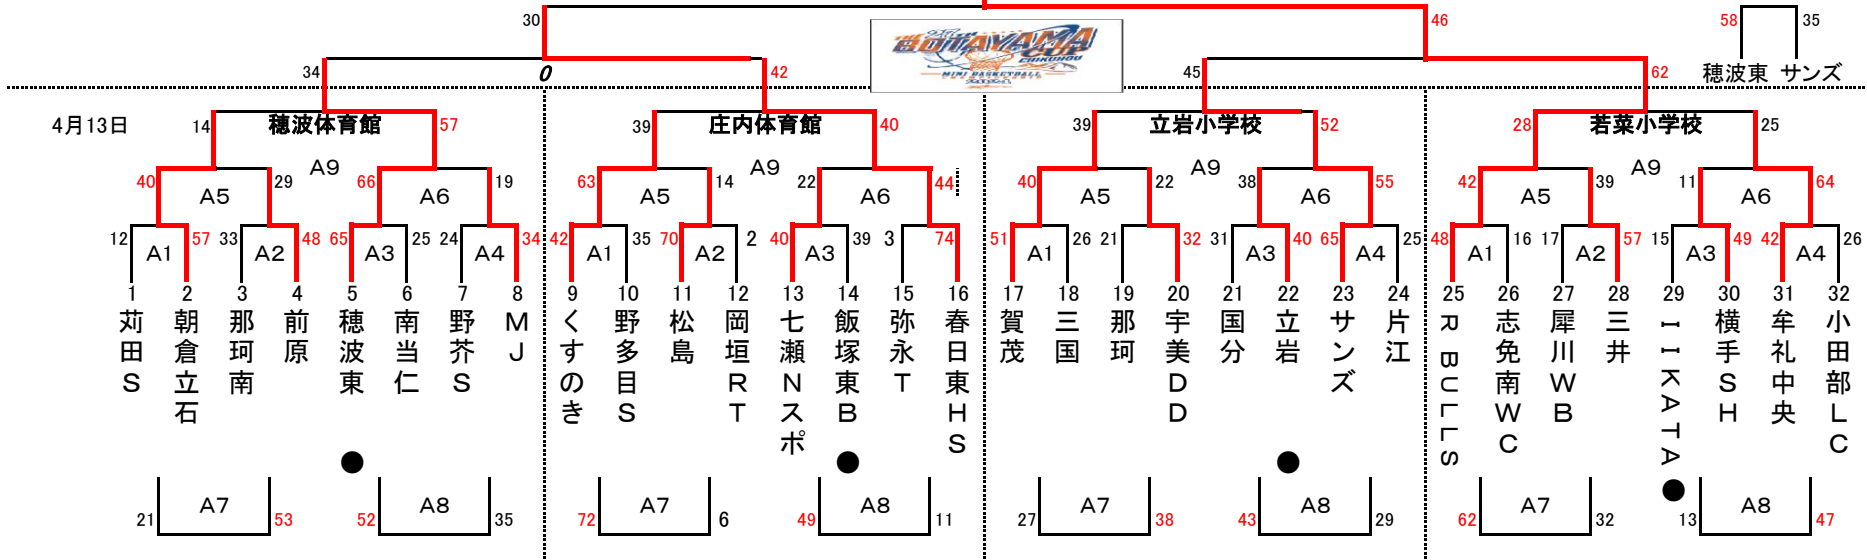

ぼたやま杯組合せ(男子)

Aパート

4月14日

E・F : サルビアパーク

R-BULLS

Bパート

4月14日

E・F : サルビアパーク

福間

ぼたやま杯組合せ(男子)

BSS益城

Cパート

4月14日 A・B・C・D : 飯塚市総合体育館

Dパート

4月14日 A・B・C・D : 飯塚市総合体育館

SHINE☆EYS