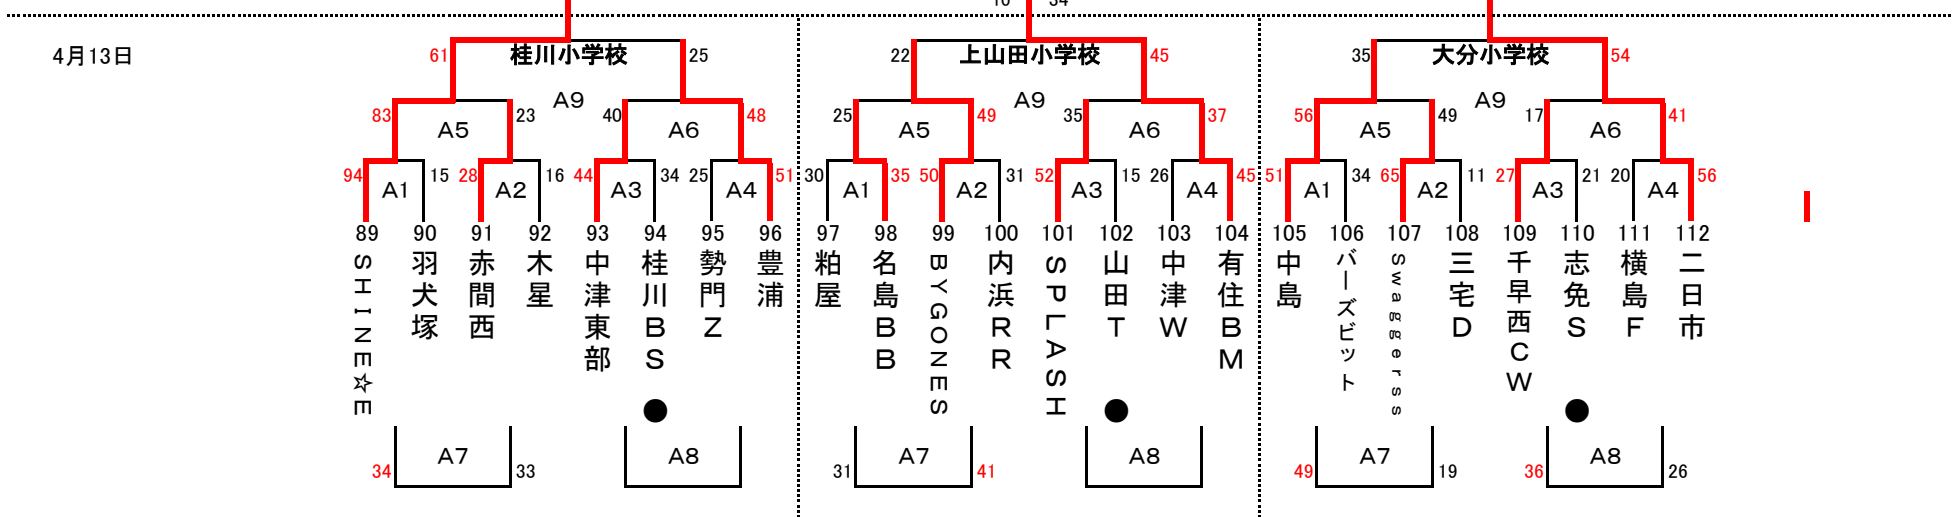

福間

ぼたやま杯組合せ(男子)

BSS益城

Cパート

4月14日 A・B・C・D : 飯塚市総合体育館

Dパート

4月14日 A・B・C・D : 飯塚市総合体育館

SHINE☆EYS

ぼたやま杯組合せ(男子)

戸畑

ヒート

4月14日 A・B・C・D : 飯塚市総合体育館

4月13日

男子2日目

E・F :サルビアパーク

A・B・C・D :飯塚市総合体育館