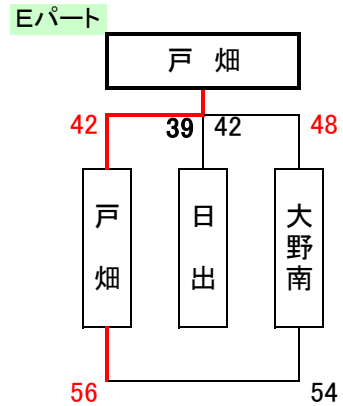

福間

ぼたやま杯組合せ(男子)

BSS益城

Cパート

4月14日 A・B・C・D : 飯塚市総合体育館

Dパート

4月14日 A・B・C・D : 飯塚市総合体育館

SHINE☆EYS

ぼたやま杯組合せ(男子)

戸畑

ヒート

4月14日 A・B・C・D : 飯塚市総合体育館

4月13日

男子2日目

E・F :サルビアパーク

A・B・C・D :飯塚市総合体育館