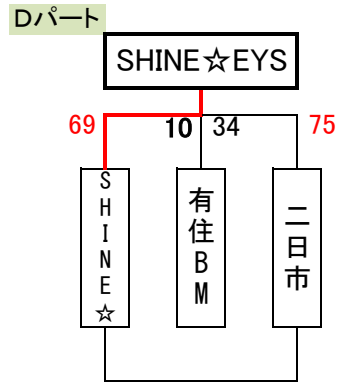

福間

ぼたやま杯組合せ(男子)

BSS益城

Cパート

4月14日 A・B・C・D : 飯塚市総合体育館

Dパート

4月14日 A・B・C・D : 飯塚市総合体育館

SHINE☆EYS

ぼたやま杯組合せ(男子)

戸畑

ヒート

4月14日 A・B・C・D : 飯塚市総合体育館

4月13日

男子2日目

E・F :サルビアパーク

A・B・C・D :飯塚市総合体育館