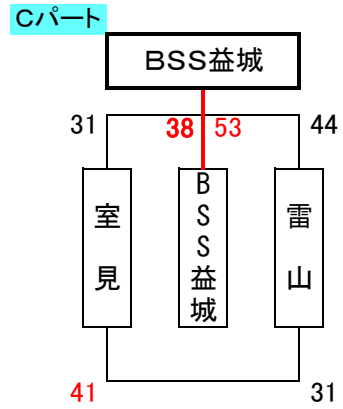

ぼたやま杯組合せ(男子)

戸畑

ヒート

4月14日 A・B・C・D : 飯塚市総合体育館

4月13日

男子2日目

E・F :サルビアパーク

A・B・C・D :飯塚市総合体育館