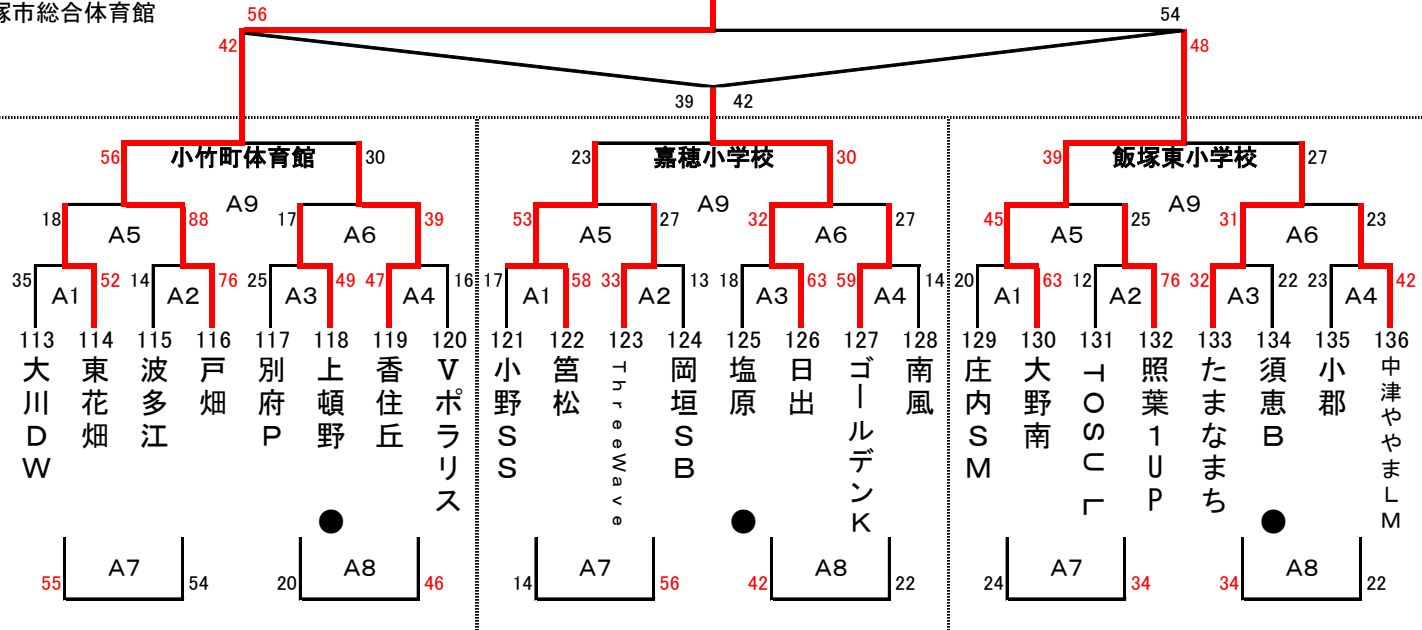

ぼたやま杯組合せ(男子)

戸畑

ヒート

4月14日 A・B・C・D : 飯塚市総合体育館

4月13日

男子2日目

E・F :サルビアパーク

A・B・C・D :飯塚市総合体育館

女子2日目

A・B・C・D :飯塚市総合体育館