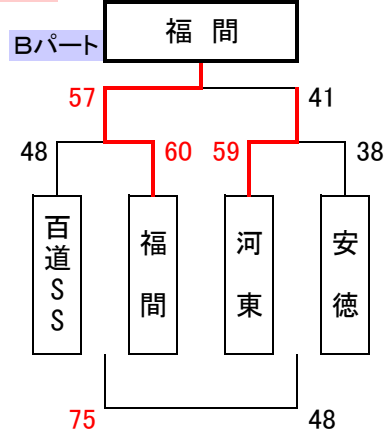

福間

ぼたやま杯組合せ(男子)

BSS益城

Cパート

4月14日 A・B・C・D : 飯塚市総合体育館

Dパート

4月14日 A・B・C・D : 飯塚市総合体育館

SHINE☆EYS

ぼたやま杯組合せ(男子)

戸畑

ヒート

4月14日 A・B・C・D : 飯塚市総合体育館

4月13日

男子2日目

E・F :サルビアパーク

A・B・C・D :飯塚市総合体育館

女子2日目

A・B・C・D :飯塚市総合体育館