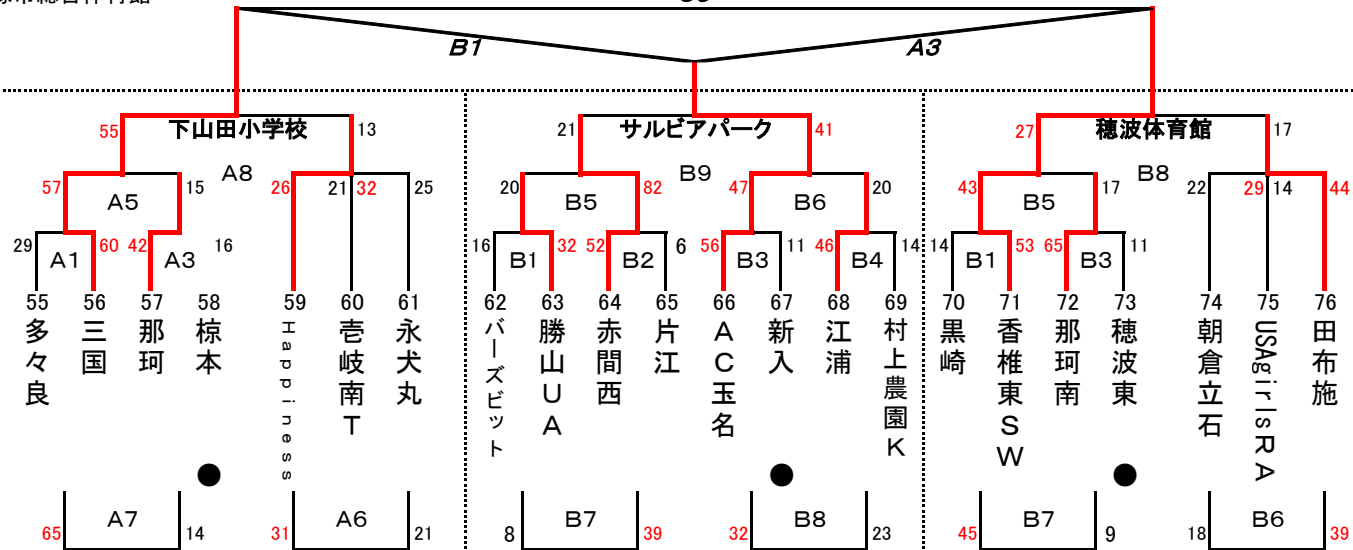

ぼたやま杯組合せ(女子)

Aパート

●が初日の第1試合のオフィシャル

4月14日 A・B・C・D : 飯塚市総合体育館

Bパート

●が初日の第1試合のオフィシャル

4月14日 A・B・C・D : 飯塚市総合体育館

ぼたやま杯組合せ(女子)

Cパート

●が初日の第1試合のオフィシャル

4月14日 A・B・C・D : 飯塚市総合体育館

C5

4月13日

Dパート

●が初日の第1試合のオフィシャル

4月14日 A・B・C・D : 飯塚市総合体育館

D5

4月13日