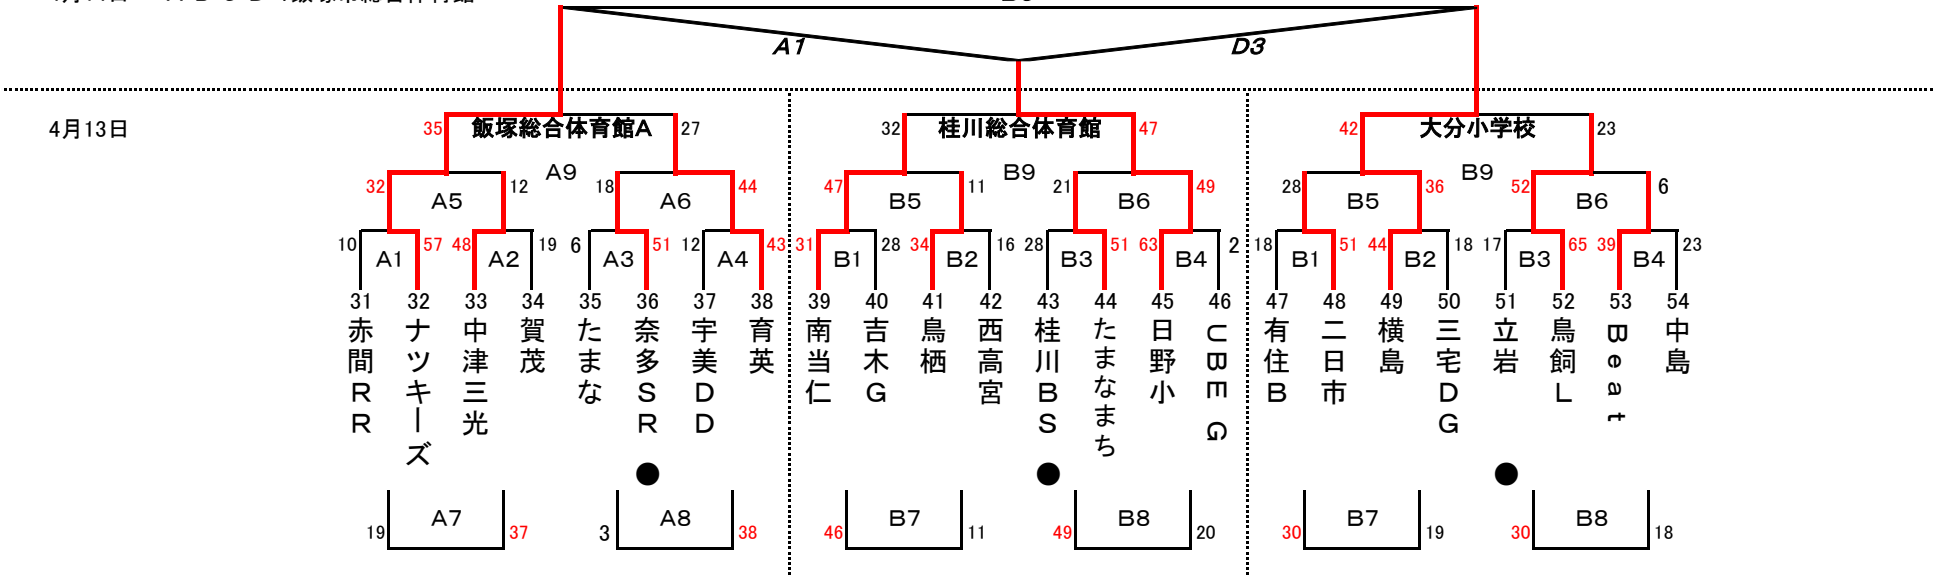

ぼたやま杯組合せ(女子)

Aパート

●が初日の第1試合のオフィシャル

4月14日 A・B・C・D : 飯塚市総合体育館

Bパート

●が初日の第1試合のオフィシャル

4月14日 A・B・C・D : 飯塚市総合体育館

ぼたやま杯組合せ(女子)

Cパート

●が初日の第1試合のオフィシャル

4月14日 A・B・C・D : 飯塚市総合体育館

C5

4月13日

Dパート

●が初日の第1試合のオフィシャル

4月14日 A・B・C・D : 飯塚市総合体育館