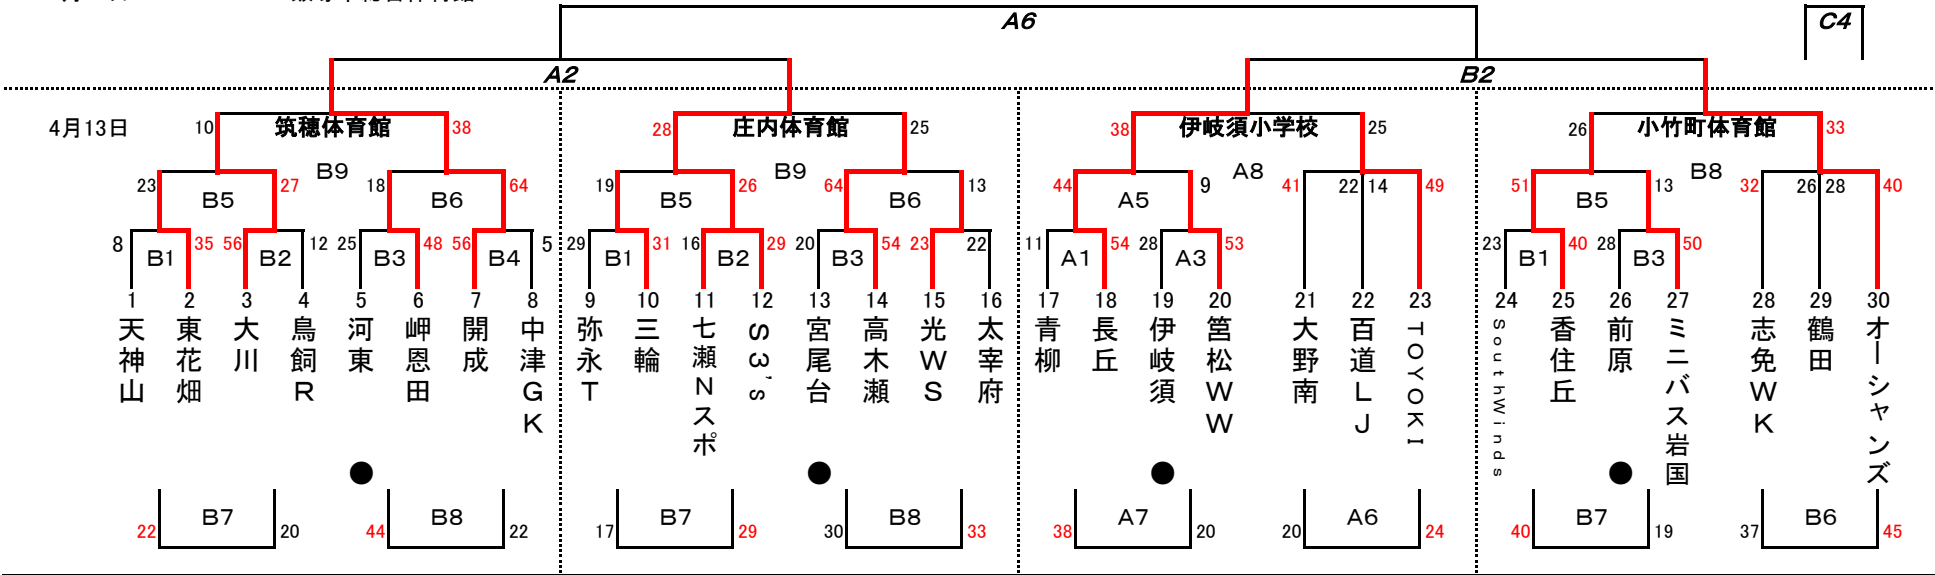

ぼたやま杯組合せ(女子)

Aパート

●が初日の第1試合のオフィシャル

4月14日 A・B・C・D : 飯塚市総合体育館

Bパート

●が初日の第1試合のオフィシャル

4月14日 A・B・C・D : 飯塚市総合体育館

ぼたやま杯組合せ(女子)

Cパート

●が初日の第1試合のオフィシャル

4月14日 A・B・C・D : 飯塚市総合体育館

C5

4月13日

Dパート

●が初日の第1試合のオフィシャル

4月14日 A・B・C・D : 飯塚市総合体育館