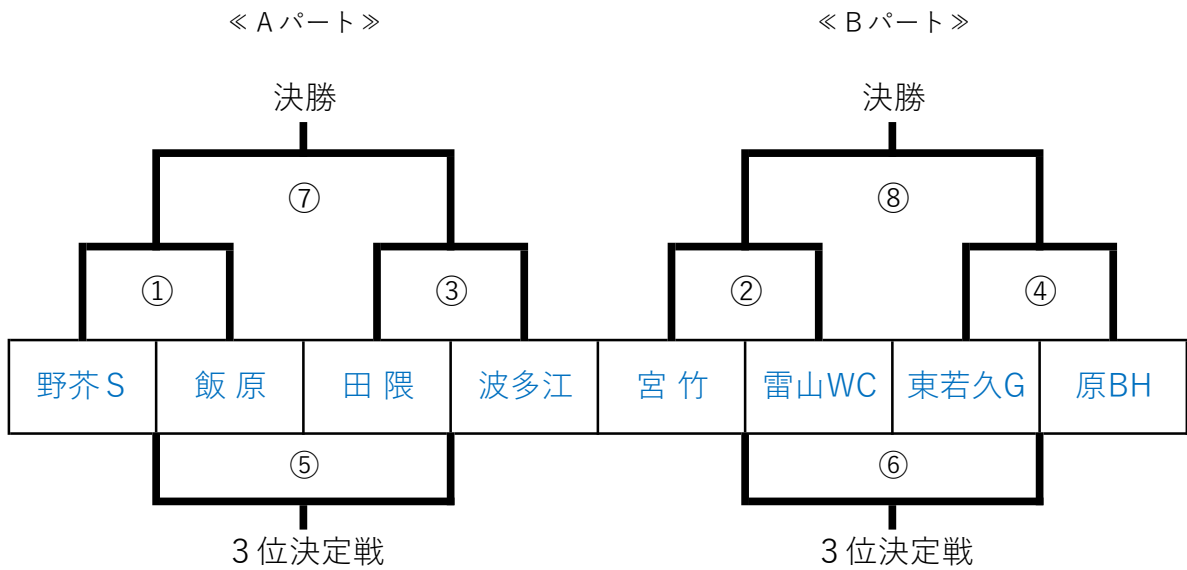

予選組み合わせ表（男子）

【 福岡市立 田隈小体育館 】 平成 31 年 3 月 21 日（木）

順番	時間	淡 VS 濃	TO	審判
	08:30~	開 会 式		
①	09:00~	野芥S VS 飯原	田隈	田隈 ・ 波多江
②	10:00~	宮竹 VS 雷山WC	原BH	東若久G ・ 原BH
③	11:00~	田隈 VS 波多江	野芥S	野芥S ・ 飯原
④	12:00~	東若久G VS 原BH	宮竹	宮竹 ・ 雷山WC
⑤	13:00~	①負け VS ③負け	①③勝ち	①勝ち ・ ③勝ち
⑥	14:00~	②負け VS ④負け	②④勝ち	②勝ち ・ ④勝ち
⑦	15:00~	①勝ち VS ③勝ち	①③負け	①負け ・ ③負け
⑧	16:00~	②勝ち VS ④勝ち	②④負け	②負け ・ ④負け
	17:00~	チャレンジジェスチャー		
	~18:00	完全撤収		