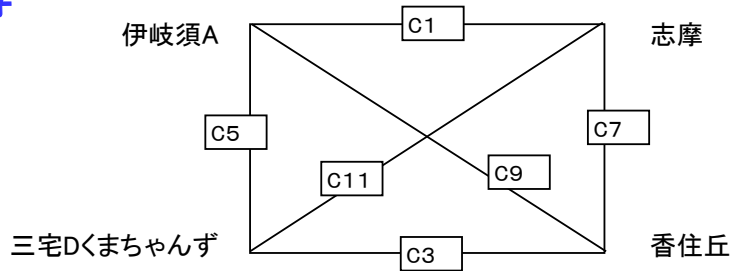

B コート 男子

試合順	予定時間	対戦	審判		TO
1	9:00~	須恵B-A - 野芥	内浜	那珂A	那珂A
2	9:30~	GYMRATS - 那珂A	須恵B-A	大野北	野芥
3	10:00~	那珂B - 大野北	須恵B-B	野芥	那珂A
4	10:30~	内浜 - 須恵B-B	那珂B	GYMRATS	大野北
5	11:00~	須恵B-A - 那珂B	内浜	野芥	須恵B-B
6	11:30~	GYMRATS - 内浜	須恵B-A	那珂A	那珂B
7	12:00~	野芥 - 大野北	那珂B	須恵B-B	内浜
8	12:30~	那珂A - 須恵B-B	GYMRATS	大野北	大野北
9	13:00~	大野北 - 須恵B-A	那珂A	内浜	須恵B-B
10	13:30~	須恵B-B - GYMRATS	大野北	那珂B	須恵B-A
11	14:00~	那珂B - 野芥	須恵B-B	GYMRATS	GYMRATS
12	14:30~	内浜 - 那珂A	野芥	須恵B-A	野芥

mコート
男子

男子

nコート

女子

試合開始予定時刻											
① 9:00~	② 9:30~	③ 10:00~	④ 10:30~	⑤ 11:00~	⑥ 11:30~	⑦ 12:00~	⑧ 12:30~	⑨ 13:00~	⑩ 13:30~	⑪ 14:00~	⑫ 14:30~

23日(土) 伊岐須小体育館 車はできるだけ乗り合わせて来て下さい。

Cコート

男子

男子

Dコート

女子

女子

試合開始予定時刻

- ① 9:00~ ② 9:30~ ③ 10:00~ ④ 10:30~ ⑤ 11:00~ ⑥ 11:30~ ⑦ 12:00~
 ⑧ 12:30~ ⑨ 13:00~ ⑩ 13:30~ ⑪ 14:00~ ⑫ 14:30~

23日(土)

伊岐須小体育館