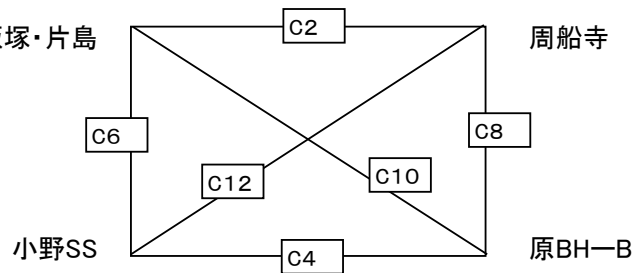

		伊岐須小体育館				桂川総合体育館	
		A(男)	B(女)			A(男)	B(女)
1	伊岐須A	伊岐須B		1	桂川BS	ナツキーズ	
2	志摩	桜原		2	前原	遠賀リバーズ	
3	三宅Dくまちゃんず	玄洋		3	宮竹	筑紫 原田	
4	香住丘	香住丘		4	玄洋	宮竹	
5	伊岐須B	伊岐須A		5	遠賀リバーズ	桂川BS	
6	桜原	吉木ガールズ		6	筑紫 原田	前原	
7	南当仁	南片江		7	壱岐南	太宰府西	
8	三宅Dうさちゃんず	福重FB		8	筥松	入部	

23日(土) サルビアパーク

車はできるだけ乗り合わせて来て下さい。

Aコート

男子

ブザービーターズ

男子

飯塚・片島

Bコート