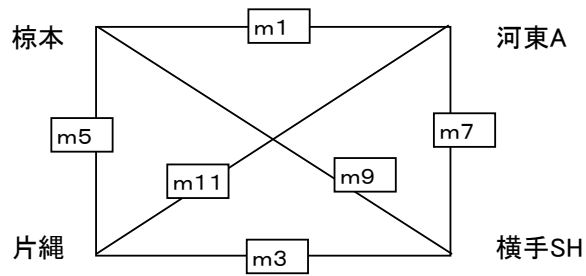

mコート
男子

男子

nコート

女子

試合開始予定時刻											
① 9:00~	② 9:30~	③ 10:00~	④ 10:30~	⑤ 11:00~	⑥ 11:30~	⑦ 12:00~	⑧ 12:30~	⑨ 13:00~	⑩ 13:30~	⑪ 14:00~	⑫ 14:30~