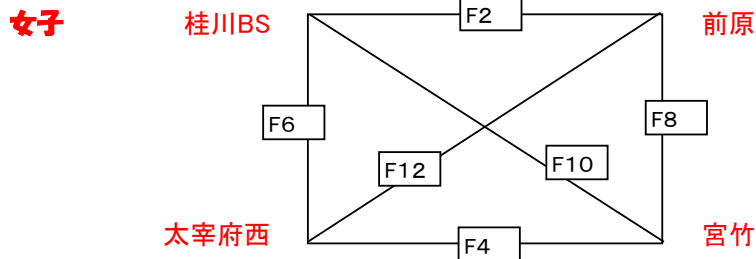

23日(土) 桂川総合体育館 *車はできるだけ乗り合わせて来て下さい。*

Eコート
男子

男子

Fコート

試合開始予定時刻											
① 9:00~	② 9:30~	③ 10:00~	④ 10:30~	⑤ 11:00~	⑥ 11:30~	⑦ 12:00~					
⑧ 12:30~	⑨ 13:00~	⑩ 13:30~	⑪ 14:00~	⑫ 14:30~							

23日(土)

桂川総合体育館

E コート