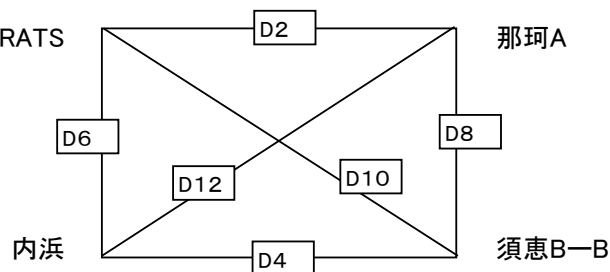

23日(土) サルビアパーク

車はできるだけ乗り合わせて来て下さい。

Aコート

男子

ブザービーターズ

男子

飯塚・片島

Bコート

男子

須恵B-A

男子

GYMRATS

試合開始予定時刻

- ① 9:00~ ② 9:30~ ③ 10:00~ ④ 10:30~ ⑤ 11:00~ ⑥ 11:30~ ⑦ 12:00~
  ⑧ 12:30~ ⑨ 13:00~ ⑩ 13:30~ ⑪ 14:00~ ⑫ 14:30~