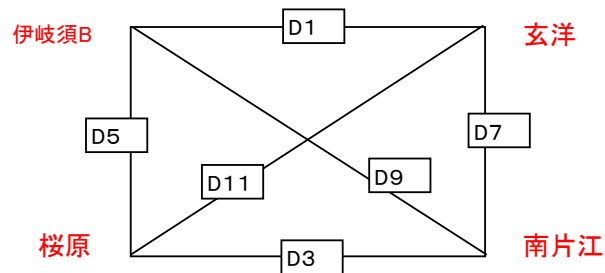

B コート 男子

試合順	予定時間	対戦	審判		TO
1	9:00~	須恵B-A - 野芥	内浜	那珂A	那珂A
2	9:30~	GYMRATS - 那珂A	須恵B-A	大野北	野芥
3	10:00~	那珂B - 大野北	須恵B-B	野芥	那珂A
4	10:30~	内浜 - 須恵B-B	那珂B	GYMRATS	大野北
5	11:00~	須恵B-A - 那珂B	内浜	野芥	須恵B-B
6	11:30~	GYMRATS - 内浜	須恵B-A	那珂A	那珂B
7	12:00~	野芥 - 大野北	那珂B	須恵B-B	内浜
8	12:30~	那珂A - 須恵B-B	GYMRATS	大野北	大野北
9	13:00~	大野北 - 須恵B-A	那珂A	内浜	須恵B-B
10	13:30~	須恵B-B - GYMRATS	大野北	那珂B	須恵B-A
11	14:00~	那珂B - 野芥	須恵B-B	GYMRATS	GYMRATS
12	14:30~	内浜 - 那珂A	野芥	須恵B-A	野芥

mコート
男子

男子

nコート

女子

試合開始予定時刻											
① 9:00~	② 9:30~	③ 10:00~	④ 10:30~	⑤ 11:00~	⑥ 11:30~	⑦ 12:00~	⑧ 12:30~	⑨ 13:00~	⑩ 13:30~	⑪ 14:00~	⑫ 14:30~

23日(土) 伊岐須小体育館 車はできるだけ乗り合わせて来て下さい。

Cコート

男子

男子

Dコート

女子

女子

試合開始予定時刻

- ① 9:00~ ② 9:30~ ③ 10:00~ ④ 10:30~ ⑤ 11:00~ ⑥ 11:30~ ⑦ 12:00~
 ⑧ 12:30~ ⑨ 13:00~ ⑩ 13:30~ ⑪ 14:00~ ⑫ 14:30~

23日(土)

伊岐須小体育館