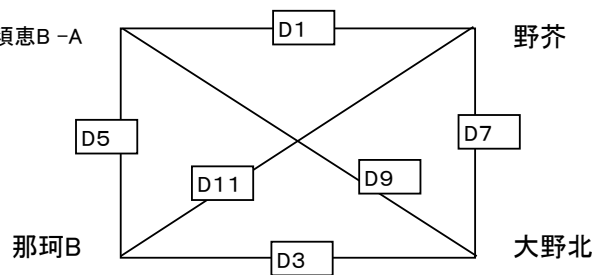

Bコート

男子

須恵B-A