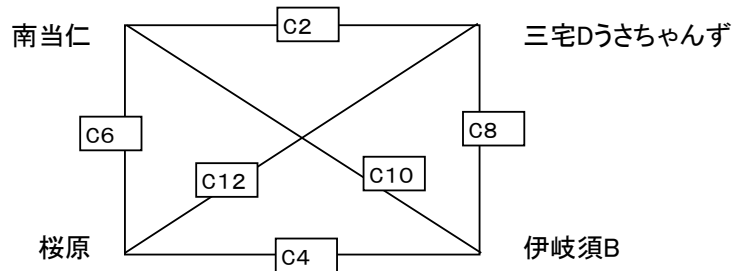

B コート 男子

試合順	予定時間	対戦	審判		TO
1	9:00~	須恵B-A - 野芥	内浜	那珂A	那珂A
2	9:30~	GYMRATS - 那珂A	須恵B-A	大野北	野芥
3	10:00~	那珂B - 大野北	須恵B-B	野芥	那珂A
4	10:30~	内浜 - 須恵B-B	那珂B	GYMRATS	大野北
5	11:00~	須恵B-A - 那珂B	内浜	野芥	須恵B-B
6	11:30~	GYMRATS - 内浜	須恵B-A	那珂A	那珂B
7	12:00~	野芥 - 大野北	那珂B	須恵B-B	内浜
8	12:30~	那珂A - 須恵B-B	GYMRATS	大野北	大野北
9	13:00~	大野北 - 須恵B-A	那珂A	内浜	須恵B-B
10	13:30~	須恵B-B - GYMRATS	大野北	那珂B	須恵B-A
11	14:00~	那珂B - 野芥	須恵B-B	GYMRATS	GYMRATS
12	14:30~	内浜 - 那珂A	野芥	須恵B-A	野芥

mコート
男子

男子

nコート

女子

試合開始予定時刻											
① 9:00~	② 9:30~	③ 10:00~	④ 10:30~	⑤ 11:00~	⑥ 11:30~	⑦ 12:00~	⑧ 12:30~	⑨ 13:00~	⑩ 13:30~	⑪ 14:00~	⑫ 14:30~

23日(土) 伊岐須小体育館 車はできるだけ乗り合わせて来て下さい。

Cコート

男子

男子

Dコート

女子

女子

試合開始予定時刻

- ① 9:00~ ② 9:30~ ③ 10:00~ ④ 10:30~ ⑤ 11:00~ ⑥ 11:30~ ⑦ 12:00~
 ⑧ 12:30~ ⑨ 13:00~ ⑩ 13:30~ ⑪ 14:00~ ⑫ 14:30~

23日(土)

伊岐須小体育館