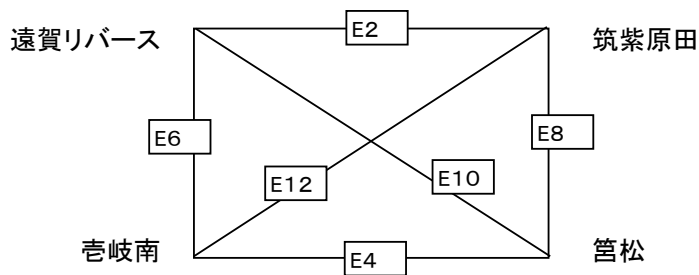

23日(土) 桂川総合体育館 *車はできるだけ乗り合わせて来て下さい。*

Eコート
男子

男子

Fコート

試合開始予定時刻											
① 9:00~	② 9:30~	③ 10:00~	④ 10:30~	⑤ 11:00~	⑥ 11:30~	⑦ 12:00~					
⑧ 12:30~	⑨ 13:00~	⑩ 13:30~	⑪ 14:00~	⑫ 14:30~