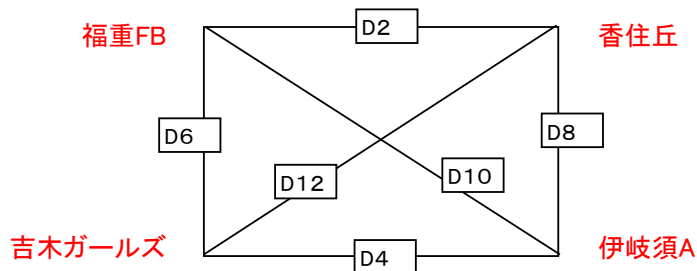

mコート
男子

男子

nコート

女子

試合開始予定時刻											
① 9:00~	② 9:30~	③ 10:00~	④ 10:30~	⑤ 11:00~	⑥ 11:30~	⑦ 12:00~	⑧ 12:30~	⑨ 13:00~	⑩ 13:30~	⑪ 14:00~	⑫ 14:30~

23日(土) 伊岐須小体育館 車はできるだけ乗り合わせて来て下さい。

Cコート

男子

男子

Dコート

女子

女子

試合開始予定時刻

- ① 9:00~ ② 9:30~ ③ 10:00~ ④ 10:30~ ⑤ 11:00~ ⑥ 11:30~ ⑦ 12:00~
 ⑧ 12:30~ ⑨ 13:00~ ⑩ 13:30~ ⑪ 14:00~ ⑫ 14:30~

23日(土)

伊岐須小体育館

C コート

男子

試合順	予定時間	対戦	審判	TO
1	9:00~	伊岐須A — 志摩	桜原	三宅Dうさちやんず
2	9:30~	南当仁 — 三宅Dうさちやんず	伊岐須A	志摩
3	10:00~	三宅Dくまちゃんず — 香住丘	伊岐須B	南当仁
4	10:30~	桜原 — 伊岐須B	三宅Dうさちやんず	香住丘
5	11:00~	伊岐須A — 三宅Dくまちゃんず	桜原	志摩
6	11:30~	南当仁 — 桜原	伊岐須A	三宅Dくまちゃんず
7	12:00~	志摩 — 香住丘	三宅Dくまちゃんず	伊岐須B
8	12:30~	三宅Dうさちやんず — 伊岐須B	南当仁	香住丘
9	13:00~	香住丘 — 伊岐須A	三宅Dうさちやんず	桜原
10	13:30~	伊岐須B — 南当仁	三宅Dくまちゃんず	志摩
11	14:00~	三宅Dくまちゃんず — 志摩	伊岐須B	南当仁
12	14:30~	桜原 — 三宅Dうさちやんず	香住丘	伊岐須A