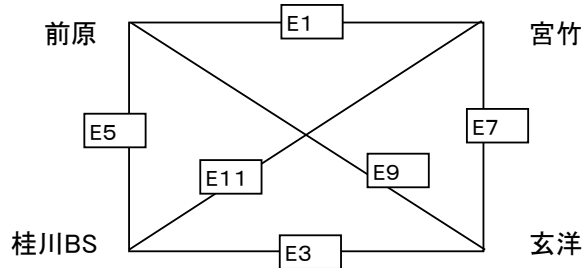

23日(土) 桂川総合体育館 *車はできるだけ乗り合わせて来て下さい。*

Eコート
男子