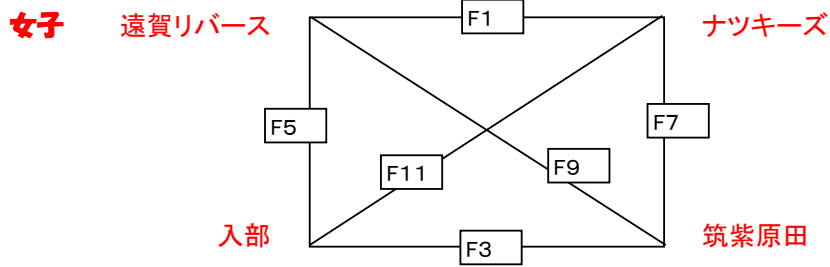

23日(土) 桂川総合体育館 *車はできるだけ乗り合わせて来て下さい。*

Eコート
男子

男子

Fコート

試合開始予定時刻											
① 9:00~	② 9:30~	③ 10:00~	④ 10:30~	⑤ 11:00~	⑥ 11:30~	⑦ 12:00~					
⑧ 12:30~	⑨ 13:00~	⑩ 13:30~	⑪ 14:00~	⑫ 14:30~							

23日(土)

桂川総合体育館

E コート