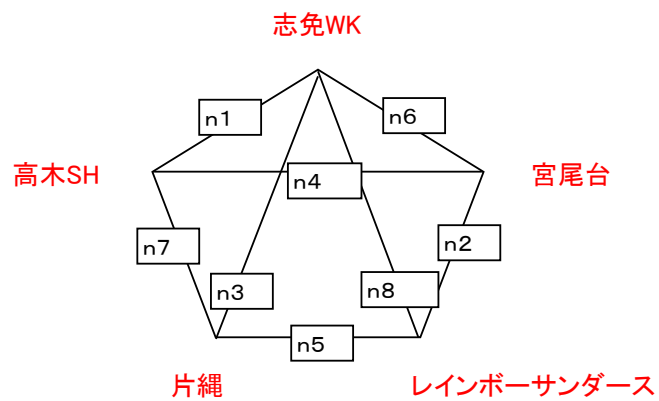

B コート 男子

試合順	予定時間	対戦	審判		TO
1	9:00~	須恵B-A - 野芥	内浜	那珂A	那珂A
2	9:30~	GYMRATS - 那珂A	須恵B-A	大野北	野芥
3	10:00~	那珂B - 大野北	須恵B-B	野芥	那珂A
4	10:30~	内浜 - 須恵B-B	那珂B	GYMRATS	大野北
5	11:00~	須恵B-A - 那珂B	内浜	野芥	須恵B-B
6	11:30~	GYMRATS - 内浜	須恵B-A	那珂A	那珂B
7	12:00~	野芥 - 大野北	那珂B	須恵B-B	内浜
8	12:30~	那珂A - 須恵B-B	GYMRATS	大野北	大野北
9	13:00~	大野北 - 須恵B-A	那珂A	内浜	須恵B-B
10	13:30~	須恵B-B - GYMRATS	大野北	那珂B	須恵B-A
11	14:00~	那珂B - 野芥	須恵B-B	GYMRATS	GYMRATS
12	14:30~	内浜 - 那珂A	野芥	須恵B-A	野芥

mコート
男子

男子

nコート

女子

試合開始予定時刻											
① 9:00~	② 9:30~	③ 10:00~	④ 10:30~	⑤ 11:00~	⑥ 11:30~	⑦ 12:00~	⑧ 12:30~	⑨ 13:00~	⑩ 13:30~	⑪ 14:00~	⑫ 14:30~

23日(土) 伊岐須小体育館 車はできるだけ乗り合わせて来て下さい。

Cコート

男子

男子

Dコート

女子

女子

試合開始予定時刻

- ① 9:00~ ② 9:30~ ③ 10:00~ ④ 10:30~ ⑤ 11:00~ ⑥ 11:30~ ⑦ 12:00~
 ⑧ 12:30~ ⑨ 13:00~ ⑩ 13:30~ ⑪ 14:00~ ⑫ 14:30~

23日(土)

伊岐須小体育館