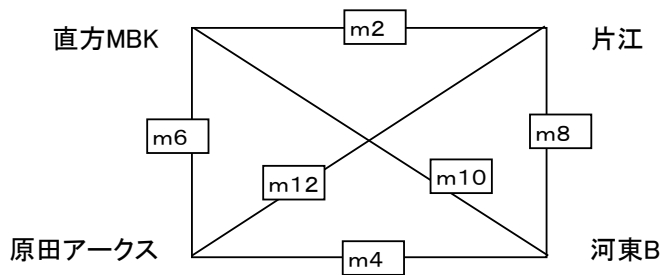

mコート
男子

男子

nコート

女子

試合開始予定時刻											
① 9:00~	② 9:30~	③ 10:00~	④ 10:30~	⑤ 11:00~	⑥ 11:30~	⑦ 12:00~	⑧ 12:30~	⑨ 13:00~	⑩ 13:30~	⑪ 14:00~	⑫ 14:30~