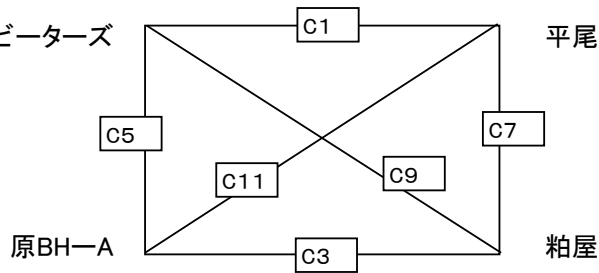

		伊岐須小体育館				桂川総合体育館	
		A(男)	B(女)			A(男)	B(女)
1	伊岐須A	伊岐須B		1	桂川BS	ナツキーズ	
2	志摩	桜原		2	前原	遠賀リバーズ	
3	三宅Dくまちゃんず	玄洋		3	宮竹	筑紫 原田	
4	香住丘	香住丘		4	玄洋	宮竹	
5	伊岐須B	伊岐須A		5	遠賀リバーズ	桂川BS	
6	桜原	吉木ガールズ		6	筑紫 原田	前原	
7	南当仁	南片江		7	壱岐南	太宰府西	
8	三宅Dうさちゃんず	福重FB		8	筥松	入部	

23日(土) サルビアパーク

車はできるだけ乗り合わせて来て下さい。

Aコート

男子

ブザービーターズ

男子

飯塚・片島

Bコート