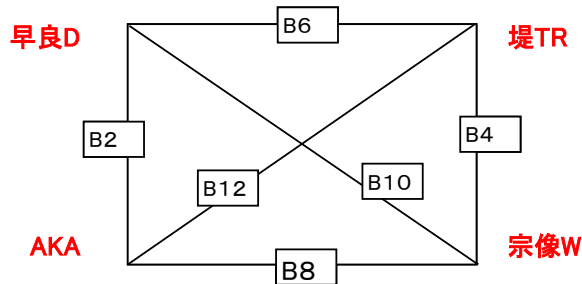

試合開始予定時刻

- ① 9:00~ ② 9:30~ ③ 10:00~ ④ 10:30~ ⑤ 11:00~ ⑥ 11:30~ ⑦ 12:00~
- ⑧ 12:30~ ⑨ 13:00~ ⑩ 13:30~ ⑪ 14:00~ ⑫ 14:30~ ⑬ 15:00~ ⑭ 15:30~