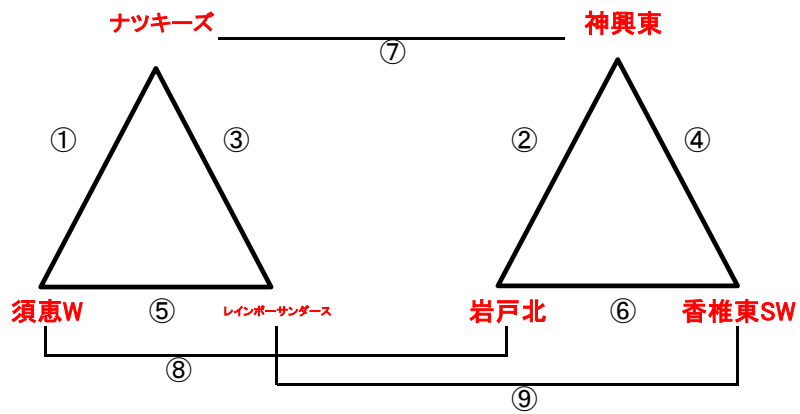

15日(土)

津屋崎小学校体育館 *車はできるだけ乗り合わせて来て下さい。*

**Aコート**

男子

男子

**Bコート**

女子

試合開始予定時刻					
① 9:30~	② 10:00~	③ 10:30~	④ 11:00~	⑤ 11:30~	⑥ 12:00~
⑦ 12:30~	⑧ 13:00~	⑨ 13:30~	⑩ 14:00~	⑪ 14:30~	⑫ 15:00~
女子					
⑦ 13:00~	⑧ 13:30~	⑨ 14:00~	⑩ 14:30~	⑪	⑫