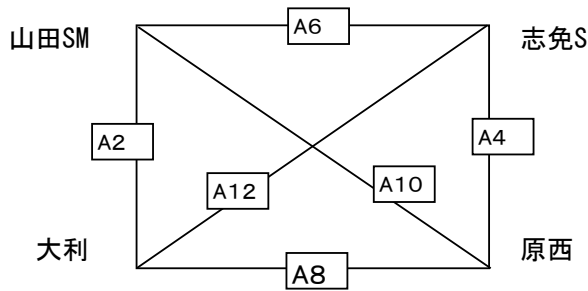

## B コート

試合順	予定時間	対戦	審判	TO
1	9:00~	伊岐須ミニオンズ — 入部	南片江 志免WK	志免WK
2	9:30~	早良D — AKA	伊岐須ミニオンズ 入部	入部
3	10:00~	南片江 — 志免WK	早良D AKA	早良D
4	10:30~	堤TR — 宗像W	南片江 志免WK	南片江
5	11:00~	伊岐須ミニオンズ — 七隈	堤TR 宗像W	堤TR
6	11:30~	早良D — 堤TR	伊岐須ミニオンズ 七隈	七隈
7	12:00~	入部 — 南片江	早良D 堤TR	早良D
8	12:30~	AKA — 宗像W	入部 南片江	入部
9	13:00~	七隈 — 志免WK	AKA 宗像W	AKA
10	13:30~	宗像W — 早良D	七隈 志免WK	志免WK
11	14:00~	南片江 — 伊岐須ミニオンズ	宗像W 早良D	宗像W
12	14:30~	AKA — 堤TR	南片江 伊岐須ミニオンズ	南片江
13	15:00~	七隈 — 入部	AKA 堤TR	AKA
14	15:30~	志免WK — 伊岐須ミニオンズ	七隈 入部	七隈

15日(土)

桂川総合体育館

車はできるだけ乗り合わせて来て下さい。

下足等を、玄関に放置したままにしないで下さ

Aコート

男子

男子

Bコート