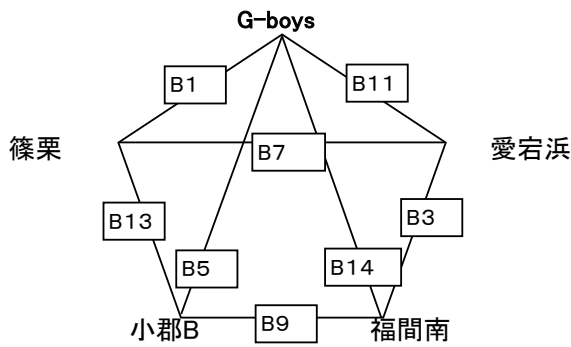

## B コート

試合順	予定時間	対戦	審判	TO
1	9:00~	伊岐須ミニオンズ — 入部	南片江 志免WK	志免WK
2	9:30~	早良D — AKA	伊岐須ミニオンズ 入部	入部
3	10:00~	南片江 — 志免WK	早良D AKA	早良D
4	10:30~	堤TR — 宗像W	南片江 志免WK	南片江
5	11:00~	伊岐須ミニオンズ — 七隈	堤TR 宗像W	堤TR
6	11:30~	早良D — 堤TR	伊岐須ミニオンズ 七隈	七隈
7	12:00~	入部 — 南片江	早良D 堤TR	早良D
8	12:30~	AKA — 宗像W	入部 南片江	入部
9	13:00~	七隈 — 志免WK	AKA 宗像W	AKA
10	13:30~	宗像W — 早良D	七隈 志免WK	志免WK
11	14:00~	南片江 — 伊岐須ミニオンズ	宗像W 早良D	宗像W
12	14:30~	AKA — 堤TR	南片江 伊岐須ミニオンズ	南片江
13	15:00~	七隈 — 入部	AKA 堤TR	AKA
14	15:30~	志免WK — 伊岐須ミニオンズ	七隈 入部	七隈

15日(土)

桂川総合体育館

車はできるだけ乗り合わせて来て下さい。

下足等を、玄関に放置したままにしないで下さ

Aコート

男子

男子

Bコート

男子

男子

試合開始予定時刻

- ① 9:00~ ② 9:30~ ③ 10:00~ ④ 10:30~ ⑤ 11:00~ ⑥ 11:30~ ⑦ 12:00~
- ⑧ 12:30~ ⑨ 13:00~ ⑩ 13:30~ ⑪ 14:00~ ⑫ 14:30~ ⑬ 15:00~ ⑭ 15:30~

511。