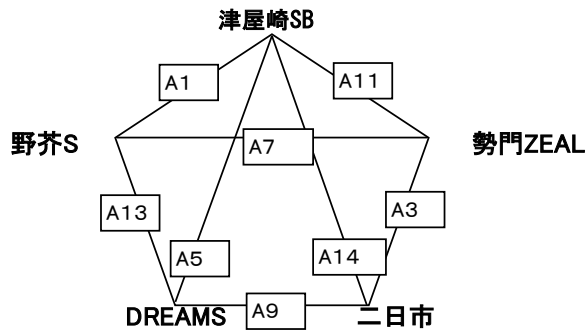

15日(土)

津屋崎小学校体育館 *車はできるだけ乗り合わせて来て下さい。*

**Aコート**

男子

男子

**Bコート**

女子

試合開始予定時刻					
① 9:30~	② 10:00~	③ 10:30~	④ 11:00~	⑤ 11:30~	⑥ 12:00~
⑦ 12:30~	⑧ 13:00~	⑨ 13:30~	⑩ 14:00~	⑪ 14:30~	⑫ 15:00~
女子					
⑦ 13:00~	⑧ 13:30~	⑨ 14:00~	⑩ 14:30~	⑪	⑫