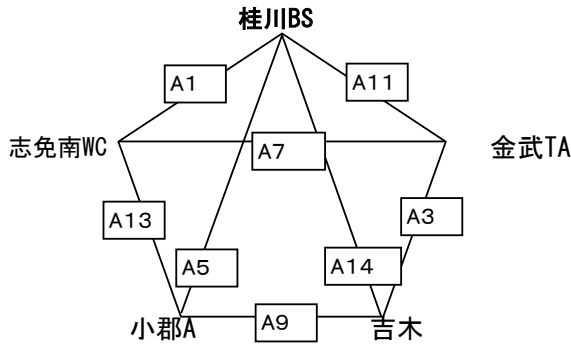

## B コート

試合順	予定時間	対戦	審判	TO
1	9:00~	伊岐須ミニオンズ — 入部	南片江 志免WK	志免WK
2	9:30~	早良D — AKA	伊岐須ミニオンズ 入部	入部
3	10:00~	南片江 — 志免WK	早良D AKA	早良D
4	10:30~	堤TR — 宗像W	南片江 志免WK	南片江
5	11:00~	伊岐須ミニオンズ — 七隈	堤TR 宗像W	堤TR
6	11:30~	早良D — 堤TR	伊岐須ミニオンズ 七隈	七隈
7	12:00~	入部 — 南片江	早良D 堤TR	早良D
8	12:30~	AKA — 宗像W	入部 南片江	入部
9	13:00~	七隈 — 志免WK	AKA 宗像W	AKA
10	13:30~	宗像W — 早良D	七隈 志免WK	志免WK
11	14:00~	南片江 — 伊岐須ミニオンズ	宗像W 早良D	宗像W
12	14:30~	AKA — 堤TR	南片江 伊岐須ミニオンズ	南片江
13	15:00~	七隈 — 入部	AKA 堤TR	AKA
14	15:30~	志免WK — 伊岐須ミニオンズ	七隈 入部	七隈

15日(土)

桂川総合体育館

車はできるだけ乗り合わせて来て下さい。

下足等を、玄関に放置したままにしないで下さ

Aコート

男子

男子

Bコート