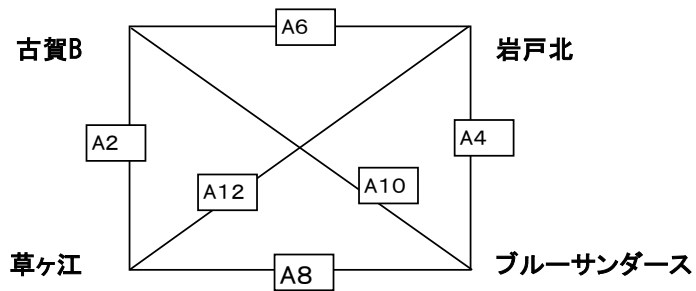

15日(土)

津屋崎小学校体育館 *車はできるだけ乗り合わせて来て下さい。*

**Aコート**

男子

男子

**Bコート**

女子

試合開始予定時刻					
① 9:30~	② 10:00~	③ 10:30~	④ 11:00~	⑤ 11:30~	⑥ 12:00~
⑦ 12:30~	⑧ 13:00~	⑨ 13:30~	⑩ 14:00~	⑪ 14:30~	⑫ 15:00~
女子					
⑦ 13:00~	⑧ 13:30~	⑨ 14:00~	⑩ 14:30~	⑪	⑫