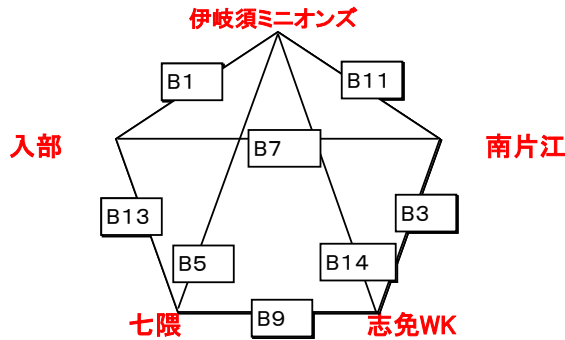

15日(土)

伊岐須小体育館

車はできるだけ乗り合わせて来て下さい。

下足等を、玄関に放置したままにしないで下さい。

Aコート

男子

男子

Bコート

女子

女子

試合開始予定時刻

- ① 9:00~ ② 9:30~ ③ 10:00~ ④ 10:30~ ⑤ 11:00~ ⑥ 11:30~ ⑦ 12:00~
- ⑧ 12:30~ ⑨ 13:00~ ⑩ 13:30~ ⑪ 14:00~ ⑫ 14:30~ ⑬ 15:00~ ⑭ 15:30~