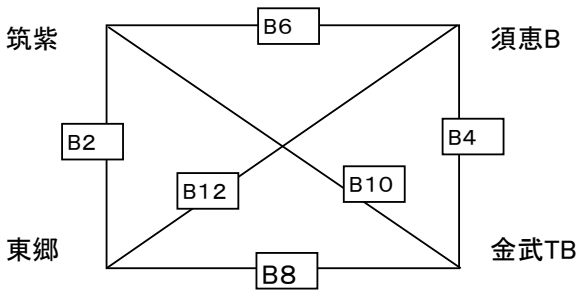

試合開始予定時刻

- ① 9:00~ ② 9:30~ ③ 10:00~ ④ 10:30~ ⑤ 11:00~ ⑥ 11:30~ ⑦ 12:00~
- ⑧ 12:30~ ⑨ 13:00~ ⑩ 13:30~ ⑪ 14:00~ ⑫ 14:30~ ⑬ 15:00~ ⑭ 15:30~