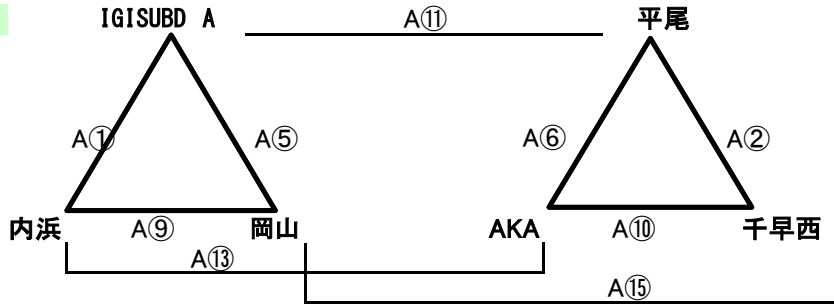

## Bコート

試合順	予定時間	対戦	審判	TO
1	9:30~	ナツキーズ — 須恵W	神興東 岩戸北	レインボーサンダース
2	10:00~	神興東 — 岩戸北	ナツキーズ 須恵W	香椎東SW
3	10:30~	レインボーサンダース — ナツキーズ	神興東 岩戸北	須恵W
4	11:00~	神興東 — 香椎東SW	レインボーサンダース ナツキーズ	岩戸北
5	11:30~	須恵W — レインボーサンダース	神興東 香椎東SW	ナツキーズ
6	12:00~	岩戸北 — 香椎東SW	須恵W レインボーサンダース	神興東
休憩				
7	13:00~	ナツキーズ — 神興東	岩戸北 香椎東SW	香椎東SW
8	13:30~	須恵W — 岩戸北	ナツキーズ 神興東	ナツキーズ
9	14:00~	レインボーサンダース — 香椎東SW	須恵W 香椎東SW	須恵W
10	14:30~	—		
11		—		
12		—		

15日(土)

伊岐須小体育館

車はできるだけ乗り合わせて来て下さい。

下足等を、玄関に放置したままにしないで下さい。

Aコート

男子

男子

Bコート