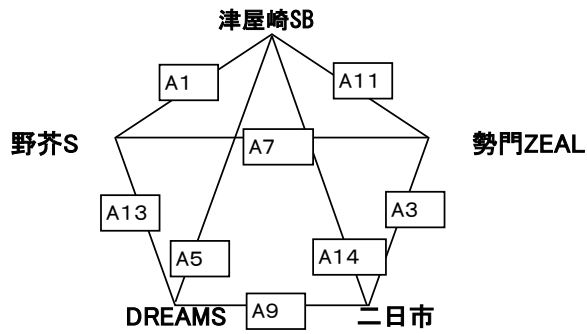

15日(土)

津屋崎小学校体育館 *車はできるだけ乗り合わせて来て下さい。*

Aコート

男子

男子

Bコート

女子

試合開始予定時刻					
① 9:30~	② 10:00~	③ 10:30~	④ 11:00~	⑤ 11:30~	⑥ 12:00~
⑦ 12:30~	⑧ 13:00~	⑨ 13:30~	⑩ 14:00~	⑪ 14:30~	⑫ 15:00~
女子					
⑦ 13:00~	⑧ 13:30~	⑨ 14:00~	⑩ 14:30~	⑪	⑫

B コート

試合順	予定時間	対戦	審判	TO
1	9:00~	G-boys - 篠栗	愛宕浜 福岡南	福岡南
2	9:30~	筑紫 - 東郷	G-boys 篠栗	篠栗
3	10:00~	愛宕浜 - 福岡南	筑紫 東郷	筑紫
4	10:30~	須恵B - 金武TB	愛宕浜 福岡南	愛宕浜
5	11:00~	G-boys - 小郡B	須恵B 金武TB	須恵B
6	11:30~	筑紫 - 須恵B	G-boys 小郡B	小郡B
7	12:00~	篠栗 - 愛宕浜	筑紫 須恵B	筑紫
8	12:30~	東郷 - 金武TB	篠栗 愛宕浜	篠栗
9	13:00~	小郡B - 福岡南	東郷 金武TB	東郷
10	13:30~	金武TB - 筑紫	小郡B 福岡南	福岡南
11	14:00~	愛宕浜 - G-boys	金武TB 筑紫	金武TB
12	14:30~	東郷 - 須恵B	愛宕浜 G-boys	愛宕浜
13	15:00~	小郡B - 篠栗	東郷 須恵B	東郷
14	15:30~	福岡南 - G-boys	小郡B 篠栗	小郡B