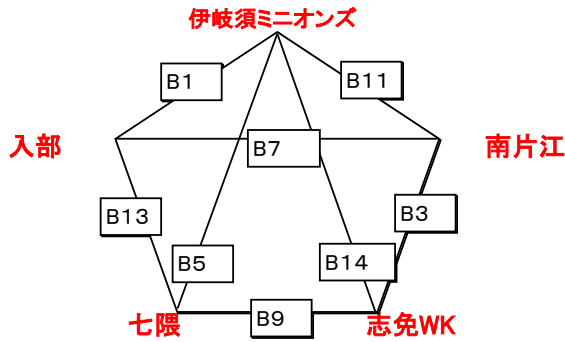

Bコート

試合順	予定時間	対戦	審判	TO
1	9:30~	ナツキーズ — 須恵W	神興東 岩戸北	レインボーサンダース
2	10:00~	神興東 — 岩戸北	ナツキーズ 須恵W	香椎東SW
3	10:30~	レインボーサンダース — ナツキーズ	神興東 岩戸北	須恵W
4	11:00~	神興東 — 香椎東SW	レインボーサンダース ナツキーズ	岩戸北
5	11:30~	須恵W — レインボーサンダース	神興東 香椎東SW	ナツキーズ
6	12:00~	岩戸北 — 香椎東SW	須恵W レインボーサンダース	神興東
休憩				
7	13:00~	ナツキーズ — 神興東	岩戸北 香椎東SW	香椎東SW
8	13:30~	須恵W — 岩戸北	ナツキーズ 神興東	ナツキーズ
9	14:00~	レインボーサンダース — 香椎東SW	須恵W 香椎東SW	須恵W
10	14:30~	—		
11		—		
12		—		

15日(土)

伊岐須小体育館

車はできるだけ乗り合わせて来て下さい。

下足等を、玄関に放置したままにしないで下さい。

Aコート

男子

男子

Bコート

女子

女子

試合開始予定時刻

- ① 9:00~ ② 9:30~ ③ 10:00~ ④ 10:30~ ⑤ 11:00~ ⑥ 11:30~ ⑦ 12:00~
- ⑧ 12:30~ ⑨ 13:00~ ⑩ 13:30~ ⑪ 14:00~ ⑫ 14:30~ ⑬ 15:00~ ⑭ 15:30~

A コート

試合順	予定時間	対戦	審判	TO
1	9:00~	IGISUBD A — 内浜	IGISUBD B 羽犬塚	羽犬塚
2	9:30~	平尾 — 千早西	IGISUBD A 内浜	内浜
3	10:00~	IGISUBD B — 羽犬塚	平尾 千早西	平尾
4	10:30~	春日南 — 堤TR	IGISUBD B 羽犬塚	IGISUBD B
5	11:00~	IGISUBD A — 岡山	春日南 堤TR	春日南
6	11:30~	平尾 — AKA	IGISUBD A 岡山	岡山
7	12:00~	IGISUBD B — 春日南	平尾 AKA	平尾
8	12:30~	羽犬塚 — 堤TR	IGISUBD B 春日南	IGISUBD B
9	13:00~	内浜 — 岡山	羽犬塚 堤TR	羽犬塚
10	13:30~	千早西 — AKA	内浜 岡山	岡山
11	14:00~	平尾 — IGISUBD A	千早西 千早西	千早西
12	14:30~	羽犬塚 — 春日南	平尾 IGISUBD A	千早西
13	15:00~	内浜 — 千早西	羽犬塚 春日南	羽犬塚
14	15:30~	堤TR — IGISUBD B	内浜 AKA	内浜
15	14:00~	岡山 — AKA	堤TR IGISUBD B	堤TR

B コート

試合順	予定時間	対戦	審判	TO
1	9:00~	伊岐須ミニオンズ — 入部	南片江 志免WK	志免WK
2	9:30~	AKA — 早良D	伊岐須ミニオンズ 入部	入部
3	10:00~	南片江 — 志免WK	AKA 早良D	AKA
4	10:30~	宗像W — 堤TR	南片江 志免WK	南片江
5	11:00~	伊岐須ミニオンズ — 七隈	宗像W 堤TR	宗像W
6	11:30~	AKA — 宗像W	伊岐須ミニオンズ 七隈	七隈
7	12:00~	入部 — 南片江	AKA 宗像W	AKA
8	12:30~	早良D — 堤TR	入部 南片江	入部
9	13:00~	七隈 — 志免WK	早良D 堤TR	早良D
10	13:30~	堤TR — AKA	七隈 志免WK	志免WK
11	14:00~	南片江 — 伊岐須ミニオンズ	堤TR AKA	堤TR
12	14:30~	早良D — 宗像W	南片江 伊岐須ミニオンズ	南片江
13	15:00~	七隈 — 入部	早良D 宗像W	早良D
14	15:30~	志免WK — 伊岐須ミニオンズ	七隈 入部	七隈