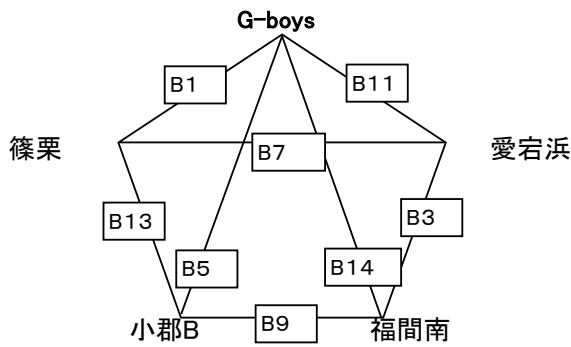

B コート

試合順	予定時間	対戦	審判	TO
1	9:00~	伊岐須ミニオンズ — 入部	南片江 志免WK	志免WK
2	9:30~	AKA — 早良D	伊岐須ミニオンズ 入部	入部
3	10:00~	南片江 — 志免WK	AKA 早良D	AKA
4	10:30~	宗像W — 堤TR	南片江 志免WK	南片江
5	11:00~	伊岐須ミニオンズ — 七隈	宗像W 堤TR	宗像W
6	11:30~	AKA — 宗像W	伊岐須ミニオンズ 七隈	七隈
7	12:00~	入部 — 南片江	AKA 宗像W	AKA
8	12:30~	早良D — 堤TR	入部 南片江	入部
9	13:00~	七隈 — 志免WK	早良D 堤TR	早良D
10	13:30~	堤TR — AKA	七隈 志免WK	志免WK
11	14:00~	南片江 — 伊岐須ミニオンズ	堤TR AKA	堤TR
12	14:30~	早良D — 宗像W	南片江 伊岐須ミニオンズ	南片江
13	15:00~	七隈 — 入部	早良D 宗像W	早良D
14	15:30~	志免WK — 伊岐須ミニオンズ	七隈 入部	七隈

15日(土)

桂川総合体育館

車はできるだけ乗り合わせて来て下さい。

下足等を、玄関に放置したままにしないで下さ

Aコート

男子

男子

Bコート

男子

男子

試合開始予定時刻

- ① 9:00~ ② 9:30~ ③ 10:00~ ④ 10:30~ ⑤ 11:00~ ⑥ 11:30~ ⑦ 12:00~
- ⑧ 12:30~ ⑨ 13:00~ ⑩ 13:30~ ⑪ 14:00~ ⑫ 14:30~ ⑬ 15:00~ ⑭ 15:30~

51。

A コート

試合順	予定時間	対戦	審判	TO
1	9:00~	桂川BS - 志免南WC	金武TA 吉木	吉木
2	9:30~	山田SM - 大利	桂川BS 志免南WC	志免南WC
3	10:00~	金武TA - 吉木	山田SM 大利	山田SM
4	10:30~	志免S - 原西	金武TA 吉木	金武TA
5	11:00~	桂川BS - 小郡A	志免S 原西	志免S
6	11:30~	山田SM - 志免S	桂川BS 小郡A	小郡A
7	12:00~	志免南WC - 金武TA	山田SM 志免S	山田SM
8	12:30~	大利 - 原西	志免南WC 金武TA	志免南WC
9	13:00~	小郡A - 吉木	大利 原西	大利
10	13:30~	原西 - 山田SM	小郡A 吉木	吉木
11	14:00~	金武TA - 桂川BS	原西 山田SM	原西
12	14:30~	大利 - 志免S	金武TA 桂川BS	金武TA
13	15:00~	小郡A - 志免南WC	大利 志免S	大利
14	15:30~	吉木 - 桂川BS	小郡A 志免南WC	小郡A

B コート

試合順	予定時間	対戦	審判	TO
1	9:00~	G-boys - 篠栗	愛宕浜 福岡南	福岡南
2	9:30~	筑紫 - 東郷	G-boys 篠栗	篠栗
3	10:00~	愛宕浜 - 福岡南	筑紫 東郷	筑紫
4	10:30~	須恵B - 金武TB	愛宕浜 福岡南	愛宕浜
5	11:00~	G-boys - 小郡B	須恵B 金武TB	須恵B
6	11:30~	筑紫 - 須恵B	G-boys 小郡B	小郡B
7	12:00~	篠栗 - 愛宕浜	筑紫 須恵B	筑紫
8	12:30~	東郷 - 金武TB	篠栗 愛宕浜	篠栗
9	13:00~	小郡B - 福岡南	東郷 金武TB	東郷
10	13:30~	金武TB - 筑紫	小郡B 福岡南	福岡南
11	14:00~	愛宕浜 - G-boys	金武TB 筑紫	金武TB
12	14:30~	東郷 - 須恵B	愛宕浜 G-boys	愛宕浜
13	15:00~	小郡B - 篠栗	東郷 須恵B	東郷
14	15:30~	福岡南 - G-boys	小郡B 篠栗	小郡B