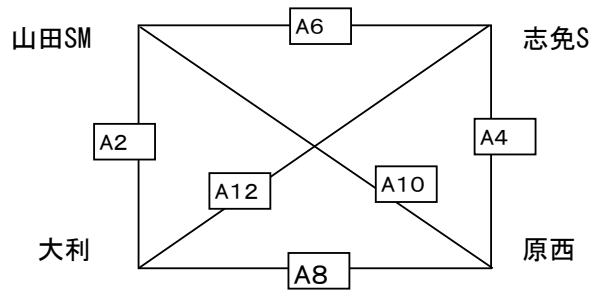

B コート

試合順	予定時間	対戦	審判	TO
1	9:00~	伊岐須ミニオンズ — 入部	南片江 志免WK	志免WK
2	9:30~	AKA — 早良D	伊岐須ミニオンズ 入部	入部
3	10:00~	南片江 — 志免WK	AKA 早良D	AKA
4	10:30~	宗像W — 堤TR	南片江 志免WK	南片江
5	11:00~	伊岐須ミニオンズ — 七隈	宗像W 堤TR	宗像W
6	11:30~	AKA — 宗像W	伊岐須ミニオンズ 七隈	七隈
7	12:00~	入部 — 南片江	AKA 宗像W	AKA
8	12:30~	早良D — 堤TR	入部 南片江	入部
9	13:00~	七隈 — 志免WK	早良D 堤TR	早良D
10	13:30~	堤TR — AKA	七隈 志免WK	志免WK
11	14:00~	南片江 — 伊岐須ミニオンズ	堤TR AKA	堤TR
12	14:30~	早良D — 宗像W	南片江 伊岐須ミニオンズ	南片江
13	15:00~	七隈 — 入部	早良D 宗像W	早良D
14	15:30~	志免WK — 伊岐須ミニオンズ	七隈 入部	七隈

15日(土)

桂川総合体育館

車はできるだけ乗り合わせて来て下さい。

下足等を、玄関に放置したままにしないで下さ

Aコート

男子

男子

Bコート