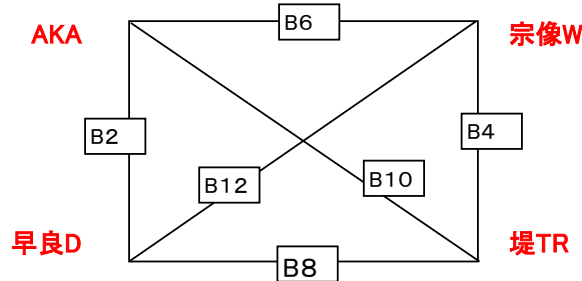

試合開始予定時刻

- ① 9:00~ ② 9:30~ ③ 10:00~ ④ 10:30~ ⑤ 11:00~ ⑥ 11:30~ ⑦ 12:00~
- ⑧ 12:30~ ⑨ 13:00~ ⑩ 13:30~ ⑪ 14:00~ ⑫ 14:30~ ⑬ 15:00~ ⑭ 15:30~