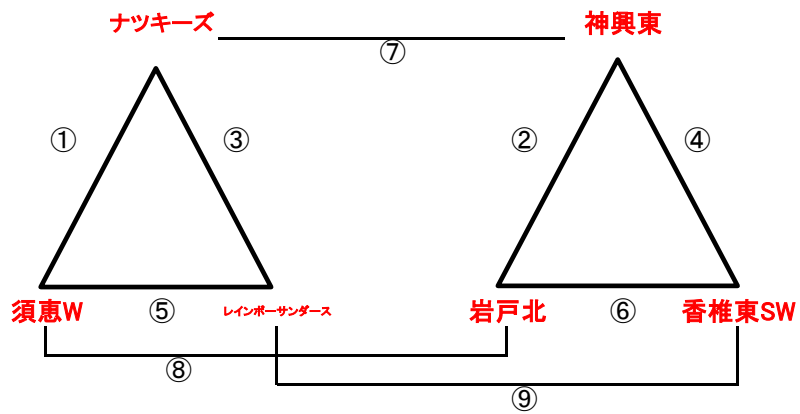

15日(土)

津屋崎小学校体育館 *車はできるだけ乗り合わせて来て下さい。*

Aコート

男子

男子

Bコート

女子

試合開始予定時刻					
① 9:30~	② 10:00~	③ 10:30~	④ 11:00~	⑤ 11:30~	⑥ 12:00~
⑦ 12:30~	⑧ 13:00~	⑨ 13:30~	⑩ 14:00~	⑪ 14:30~	⑫ 15:00~
女子					
⑦ 13:00~	⑧ 13:30~	⑨ 14:00~	⑩ 14:30~	⑪	⑫