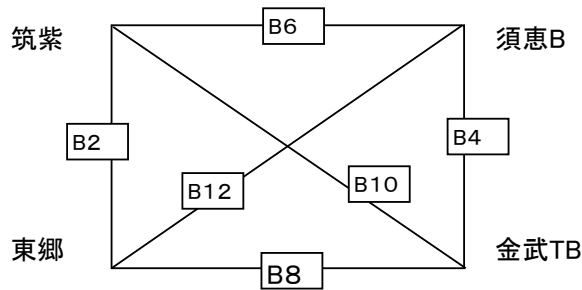

B コート

試合順	予定時間	対戦	審判	TO
1	9:00~	伊岐須ミニオンズ — 入部	南片江 志免WK	志免WK
2	9:30~	AKA — 早良D	伊岐須ミニオンズ 入部	入部
3	10:00~	南片江 — 志免WK	AKA 早良D	AKA
4	10:30~	宗像W — 堤TR	南片江 志免WK	南片江
5	11:00~	伊岐須ミニオンズ — 七隈	宗像W 堤TR	宗像W
6	11:30~	AKA — 宗像W	伊岐須ミニオンズ 七隈	七隈
7	12:00~	入部 — 南片江	AKA 宗像W	AKA
8	12:30~	早良D — 堤TR	入部 南片江	入部
9	13:00~	七隈 — 志免WK	早良D 堤TR	早良D
10	13:30~	堤TR — AKA	七隈 志免WK	志免WK
11	14:00~	南片江 — 伊岐須ミニオンズ	堤TR AKA	堤TR
12	14:30~	早良D — 宗像W	南片江 伊岐須ミニオンズ	南片江
13	15:00~	七隈 — 入部	早良D 宗像W	早良D
14	15:30~	志免WK — 伊岐須ミニオンズ	七隈 入部	七隈

15日(土)

桂川総合体育館

車はできるだけ乗り合わせて来て下さい。

下足等を、玄関に放置したままにしないで下さ

Aコート

男子

男子

Bコート

男子

男子

試合開始予定時刻

- ① 9:00~ ② 9:30~ ③ 10:00~ ④ 10:30~ ⑤ 11:00~ ⑥ 11:30~ ⑦ 12:00~
- ⑧ 12:30~ ⑨ 13:00~ ⑩ 13:30~ ⑪ 14:00~ ⑫ 14:30~ ⑬ 15:00~ ⑭ 15:30~

51。

A コート

試合順	予定時間	対戦	審判	TO
1	9:00~	桂川BS - 志免南WC	金武TA 吉木	吉木
2	9:30~	山田SM - 大利	桂川BS 志免南WC	志免南WC
3	10:00~	金武TA - 吉木	山田SM 大利	山田SM
4	10:30~	志免S - 原西	金武TA 吉木	金武TA
5	11:00~	桂川BS - 小郡A	志免S 原西	志免S
6	11:30~	山田SM - 志免S	桂川BS 小郡A	小郡A
7	12:00~	志免南WC - 金武TA	山田SM 志免S	山田SM
8	12:30~	大利 - 原西	志免南WC 金武TA	志免南WC
9	13:00~	小郡A - 吉木	大利 原西	大利
10	13:30~	原西 - 山田SM	小郡A 吉木	吉木
11	14:00~	金武TA - 桂川BS	原西 山田SM	原西
12	14:30~	大利 - 志免S	金武TA 桂川BS	金武TA
13	15:00~	小郡A - 志免南WC	大利 志免S	大利
14	15:30~	吉木 - 桂川BS	小郡A 志免南WC	小郡A