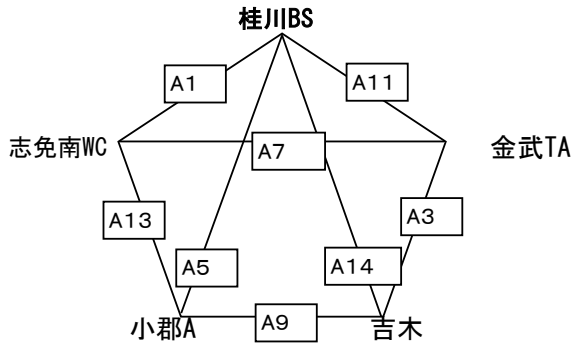

B コート

試合順	予定時間	対戦	審判	TO
1	9:00~	伊岐須ミニオンズ — 入部	南片江 志免WK	志免WK
2	9:30~	AKA — 早良D	伊岐須ミニオンズ 入部	入部
3	10:00~	南片江 — 志免WK	AKA 早良D	AKA
4	10:30~	宗像W — 堤TR	南片江 志免WK	南片江
5	11:00~	伊岐須ミニオンズ — 七隈	宗像W 堤TR	宗像W
6	11:30~	AKA — 宗像W	伊岐須ミニオンズ 七隈	七隈
7	12:00~	入部 — 南片江	AKA 宗像W	AKA
8	12:30~	早良D — 堤TR	入部 南片江	入部
9	13:00~	七隈 — 志免WK	早良D 堤TR	早良D
10	13:30~	堤TR — AKA	七隈 志免WK	志免WK
11	14:00~	南片江 — 伊岐須ミニオンズ	堤TR AKA	堤TR
12	14:30~	早良D — 宗像W	南片江 伊岐須ミニオンズ	南片江
13	15:00~	七隈 — 入部	早良D 宗像W	早良D
14	15:30~	志免WK — 伊岐須ミニオンズ	七隈 入部	七隈

15日(土)

桂川総合体育館

車はできるだけ乗り合わせて来て下さい。

下足等を、玄関に放置したままにしないで下さ

Aコート

男子

男子

Bコート

男子

男子

試合開始予定時刻

- ① 9:00~ ② 9:30~ ③ 10:00~ ④ 10:30~ ⑤ 11:00~ ⑥ 11:30~ ⑦ 12:00~
- ⑧ 12:30~ ⑨ 13:00~ ⑩ 13:30~ ⑪ 14:00~ ⑫ 14:30~ ⑬ 15:00~ ⑭ 15:30~

51。

A コート

試合順	予定時間	対戦	審判	TO
1	9:00~	桂川BS - 志免南WC	金武TA 吉木	吉木
2	9:30~	山田SM - 大利	桂川BS 志免南WC	志免南WC
3	10:00~	金武TA - 吉木	山田SM 大利	山田SM
4	10:30~	志免S - 原西	金武TA 吉木	金武TA
5	11:00~	桂川BS - 小郡A	志免S 原西	志免S
6	11:30~	山田SM - 志免S	桂川BS 小郡A	小郡A
7	12:00~	志免南WC - 金武TA	山田SM 志免S	山田SM
8	12:30~	大利 - 原西	志免南WC 金武TA	志免南WC
9	13:00~	小郡A - 吉木	大利 原西	大利
10	13:30~	原西 - 山田SM	小郡A 吉木	吉木
11	14:00~	金武TA - 桂川BS	原西 山田SM	原西
12	14:30~	大利 - 志免S	金武TA 桂川BS	金武TA
13	15:00~	小郡A - 志免南WC	大利 志免S	大利
14	15:30~	吉木 - 桂川BS	小郡A 志免南WC	小郡A