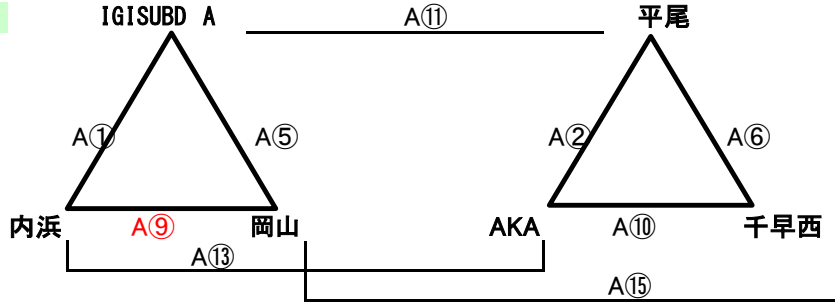

Bコート

試合順	予定時間	対戦	審判	TO
1	9:30~	ナツキーズ — 須恵W	神興東 岩戸北	レインボーサンダース
2	10:00~	神興東 — 岩戸北	ナツキーズ 須恵W	香椎東SW
3	10:30~	レインボーサンダース — ナツキーズ	神興東 岩戸北	須恵W
4	11:00~	神興東 — 香椎東SW	レインボーサンダース ナツキーズ	岩戸北
5	11:30~	須恵W — レインボーサンダース	神興東 香椎東SW	ナツキーズ
6	12:00~	岩戸北 — 香椎東SW	須恵W レインボーサンダース	神興東
休憩				
7	13:00~	ナツキーズ — 神興東	岩戸北 香椎東SW	香椎東SW
8	13:30~	須恵W — 岩戸北	ナツキーズ 神興東	ナツキーズ
9	14:00~	レインボーサンダース — 香椎東SW	須恵W 香椎東SW	須恵W
10	14:30~	—		
11		—		
12		—		

15日(土)

伊岐須小体育館

車はできるだけ乗り合わせて来て下さい。

下足等を、玄関に放置したままにしないで下さい。

Aコート

男子

男子

Bコート

B コート

試合順	予定時間	対戦	審判	TO
1	9:00~	伊岐須ミニオンズ — 入部	南片江 志免WK	志免WK
2	9:30~	AKA — 早良D	伊岐須ミニオンズ 入部	入部
3	10:00~	南片江 — 志免WK	AKA 早良D	AKA
4	10:30~	宗像W — 堤TR	南片江 志免WK	南片江
5	11:00~	伊岐須ミニオンズ — 七隈	宗像W 堤TR	宗像W
6	11:30~	AKA — 宗像W	伊岐須ミニオンズ 七隈	七隈
7	12:00~	入部 — 南片江	AKA 宗像W	AKA
8	12:30~	早良D — 堤TR	入部 南片江	入部
9	13:00~	七隈 — 志免WK	早良D 堤TR	早良D
10	13:30~	堤TR — AKA	七隈 志免WK	志免WK
11	14:00~	南片江 — 伊岐須ミニオンズ	堤TR AKA	堤TR
12	14:30~	早良D — 宗像W	南片江 伊岐須ミニオンズ	南片江
13	15:00~	七隈 — 入部	早良D 宗像W	早良D
14	15:30~	志免WK — 伊岐須ミニオンズ	七隈 入部	七隈