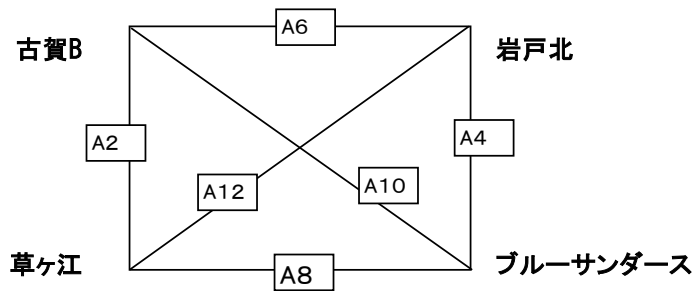

15日(土)

津屋崎小学校体育館 *車はできるだけ乗り合わせて来て下さい。*

Aコート

男子

男子

Bコート

女子

試合開始予定時刻					
① 9:30~	② 10:00~	③ 10:30~	④ 11:00~	⑤ 11:30~	⑥ 12:00~
⑦ 12:30~	⑧ 13:00~	⑨ 13:30~	⑩ 14:00~	⑪ 14:30~	⑫ 15:00~
女子					
⑦ 13:00~	⑧ 13:30~	⑨ 14:00~	⑩ 14:30~	⑪	⑫