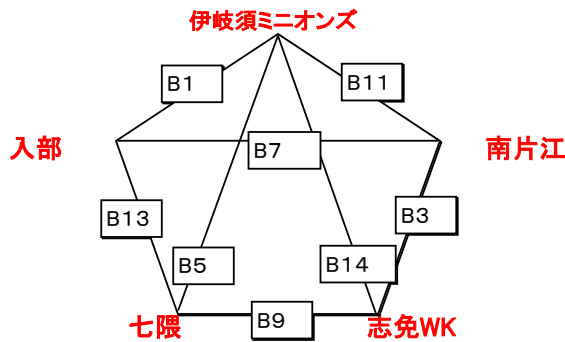

B コート

試合順	予定時間	対戦		審判		TO
1	9:30~	ナツキーズ	— 須恵W	神興東	岩戸北	レインボーサンダース
2	10:00~	神興東	— 岩戸北	ナツキーズ	須恵W	香椎東SW
3	10:30~	レインボーサンダース	— ナツキーズ	神興東	岩戸北	須恵W
4	11:00~	神興東	— 香椎東SW	レインボーサンダース	ナツキーズ	岩戸北
5	11:30~	須恵W	— レインボーサンダース	神興東	香椎東SW	ナツキーズ
6	12:00~	岩戸北	— 香椎東SW	須恵W	レインボーサンダース	神興東
		休憩				
7	13:00~	ナツキーズ	— 神興東	岩戸北	香椎東SW	香椎東SW
8	13:30~	須恵W	— 岩戸北	ナツキーズ	神興東	ナツキーズ
9	14:00~	レインボーサンダース	— 香椎東SW	須恵W	香椎東SW	須恵W
10	14:30~					
11						
12						

15日(土)

伊岐須小体育館

車はできるだけ乗り合わせて来て下さい。

下足等を、玄関に放置したままにしないで下さい。

Aコート

男子

男子

IGISUBD B

Bコート

女子

女子

試合開始予定時刻													
① 9:00~	② 9:30~	③ 10:00~	④ 10:30~	⑤ 11:00~	⑥ 11:30~	⑦ 12:00~	⑧ 12:30~	⑨ 13:00~	⑩ 13:30~	⑪ 14:00~	⑫ 14:30~	⑬ 15:00~	⑭ 15:30~

A コート

試合順	予定時間	対戦	審判	TO
1	9:00~	IGISUBD A — 平尾	AKA 岡山	岡山
2	9:30~	IGISUBD B — 内浜	IGISUBD A 平尾	平尾
3	10:00~	AKA — 岡山	IGISUBD B 内浜	IGISUBD B
4	10:30~	春日南 — 堤TR	AKA 岡山	AKA
5	11:00~	IGISUBD A — 千早西	春日南 堤TR	春日南
6	11:30~	IGISUBD B — 春日南	IGISUBD A 千早西	千早西
7	12:00~	平尾 — AKA	IGISUBD B 春日南	IGISUBD B
8	12:30~	内浜 — 堤TR	平尾 AKA	平尾
9	13:00~	千早西 — 岡山	内浜 堤TR	内浜
10	13:30~	堤TR — IGISUBD B	千早西 岡山	岡山
11	14:00~	AKA — IGISUBD A	堤TR 平尾	堤TR
12	14:30~	内浜 — 春日南	AKA IGISUBD A	AKA
13	15:00~	千早西 — 平尾	内浜 春日南	内浜
14	15:30~	岡山 — IGISUBD A	千早西 IGISUBD B	千早西

B コート

試合順	予定時間	対戦	審判	TO
1	9:00~	伊岐須ミニオンズ — 入部	南片江 志免WK	志免WK
2	9:30~	AKA — 早良D	伊岐須ミニオンズ 入部	入部
3	10:00~	南片江 — 志免WK	AKA 早良D	AKA
4	10:30~	宗像W — 堤TR	南片江 志免WK	南片江
5	11:00~	伊岐須ミニオンズ — 七隈	宗像W 堤TR	宗像W
6	11:30~	AKA — 宗像W	伊岐須ミニオンズ 七隈	七隈
7	12:00~	入部 — 南片江	AKA 宗像W	AKA
8	12:30~	早良D — 堤TR	入部 南片江	入部
9	13:00~	七隈 — 志免WK	早良D 堤TR	早良D
10	13:30~	堤TR — AKA	七隈 志免WK	志免WK
11	14:00~	南片江 — 伊岐須ミニオンズ	堤TR AKA	堤TR
12	14:30~	早良D — 宗像W	南片江 伊岐須ミニオンズ	南片江
13	15:00~	七隈 — 入部	早良D 宗像W	早良D
14	15:30~	志免WK — 伊岐須ミニオンズ	七隈 入部	七隈