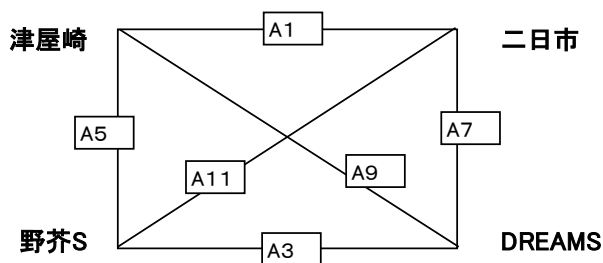

15日(土) 津屋崎小学校体育館 車はできるだけ乗り合わせて来て下さい。

Aコート

男子

男子

Bコート

女子

試合開始予定時刻

- | | | | | | |
|----------|----------|----------|----------|----------|----------|
| ① 9:30~ | ② 10:00~ | ③ 10:30~ | ④ 11:00~ | ⑤ 11:30~ | ⑥ 12:00~ |
| ⑦ 12:30~ | ⑧ 13:00~ | ⑨ 13:30~ | ⑩ 14:00~ | ⑪ 14:30~ | ⑫ 15:00~ |
| 女子 | | | | | |
| ⑦ 13:00~ | ⑧ 13:30~ | ⑨ 14:00~ | ⑩ 14:30~ | ⑪ | ⑫ |