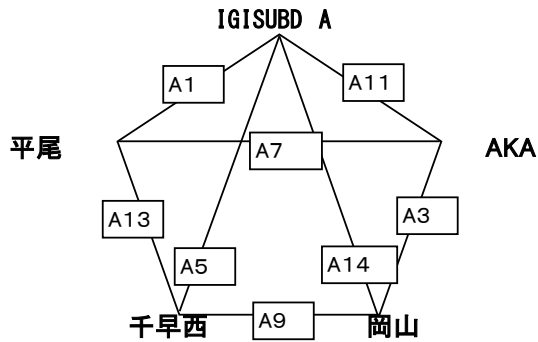

B コート

試合順	予定時間	対戦		審判		TO
1	9:30~	ナツキーズ	— 須恵W	神興東	岩戸北	レインボーサンダース
2	10:00~	神興東	— 岩戸北	ナツキーズ	須恵W	香椎東SW
3	10:30~	レインボーサンダース	— ナツキーズ	神興東	岩戸北	須恵W
4	11:00~	神興東	— 香椎東SW	レインボーサンダース	ナツキーズ	岩戸北
5	11:30~	須恵W	— レインボーサンダース	神興東	香椎東SW	ナツキーズ
6	12:00~	岩戸北	— 香椎東SW	須恵W	レインボーサンダース	神興東
		休憩				
7	13:00~	ナツキーズ	— 神興東	岩戸北	香椎東SW	香椎東SW
8	13:30~	須恵W	— 岩戸北	ナツキーズ	神興東	ナツキーズ
9	14:00~	レインボーサンダース	— 香椎東SW	須恵W	香椎東SW	須恵W
10	14:30~					
11						
12						

15日(土)

伊岐須小体育館

車はできるだけ乗り合わせて来て下さい。

下足等を、玄関に放置したままにしないで下さい。

Aコート

男子

男子

IGISUBD B

Bコート

女子

女子

試合開始予定時刻													
① 9:00~	② 9:30~	③ 10:00~	④ 10:30~	⑤ 11:00~	⑥ 11:30~	⑦ 12:00~	⑧ 12:30~	⑨ 13:00~	⑩ 13:30~	⑪ 14:00~	⑫ 14:30~	⑬ 15:00~	⑭ 15:30~

A コート

試合順	予定時間	対戦	審判	TO
1	9:00~	IGISUBD A — 平尾	AKA 岡山	岡山
2	9:30~	IGISUBD B — 内浜	IGISUBD A 平尾	平尾
3	10:00~	AKA — 岡山	IGISUBD B 内浜	IGISUBD B
4	10:30~	春日南 — 堤TR	AKA 岡山	AKA
5	11:00~	IGISUBD A — 千早西	春日南 堤TR	春日南
6	11:30~	IGISUBD B — 春日南	IGISUBD A 千早西	千早西
7	12:00~	平尾 — AKA	IGISUBD B 春日南	IGISUBD B
8	12:30~	内浜 — 堤TR	平尾 AKA	平尾
9	13:00~	千早西 — 岡山	内浜 堤TR	内浜
10	13:30~	堤TR — IGISUBD B	千早西 岡山	岡山
11	14:00~	AKA — IGISUBD A	堤TR 平尾	堤TR
12	14:30~	内浜 — 春日南	AKA IGISUBD A	AKA
13	15:00~	千早西 — 平尾	内浜 春日南	内浜
14	15:30~	岡山 — IGISUBD A	千早西 IGISUBD B	千早西

B コート

試合順	予定時間	対戦	審判	TO
1	9:00~	伊岐須ミニオンズ — 入部	南片江 志免WK	志免WK
2	9:30~	AKA — 早良D	伊岐須ミニオンズ 入部	入部
3	10:00~	南片江 — 志免WK	AKA 早良D	AKA
4	10:30~	宗像W — 堤TR	南片江 志免WK	南片江
5	11:00~	伊岐須ミニオンズ — 七隈	宗像W 堤TR	宗像W
6	11:30~	AKA — 宗像W	伊岐須ミニオンズ 七隈	七隈
7	12:00~	入部 — 南片江	AKA 宗像W	AKA
8	12:30~	早良D — 堤TR	入部 南片江	入部
9	13:00~	七隈 — 志免WK	早良D 堤TR	早良D
10	13:30~	堤TR — AKA	七隈 志免WK	志免WK
11	14:00~	南片江 — 伊岐須ミニオンズ	堤TR AKA	堤TR
12	14:30~	早良D — 宗像W	南片江 伊岐須ミニオンズ	南片江
13	15:00~	七隈 — 入部	早良D 宗像W	早良D
14	15:30~	志免WK — 伊岐須ミニオンズ	七隈 入部	七隈