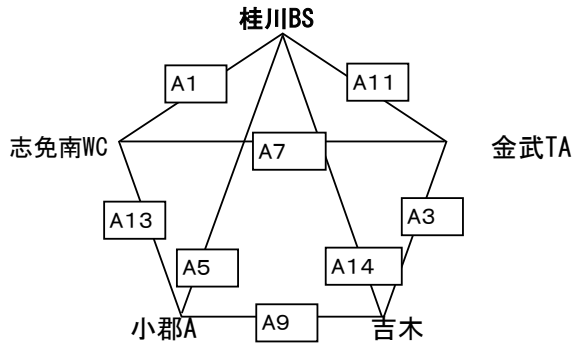

Bコート

女子

女子

試合開始予定時刻													
① 9:00~	② 9:30~	③ 10:00~	④ 10:30~	⑤ 11:00~	⑥ 11:30~	⑦ 12:00~	⑧ 12:30~	⑨ 13:00~	⑩ 13:30~	⑪ 14:00~	⑫ 14:30~	⑬ 15:00~	⑭ 15:30~

A コート

試合順	予定時間	対戦	審判	TO
1	9:00~	IGISUBD A — 平尾	AKA 岡山	岡山
2	9:30~	IGISUBD B — 内浜	IGISUBD A 平尾	平尾
3	10:00~	AKA — 岡山	IGISUBD B 内浜	IGISUBD B
4	10:30~	春日南 — 堤TR	AKA 岡山	AKA
5	11:00~	IGISUBD A — 千早西	春日南 堤TR	春日南
6	11:30~	IGISUBD B — 春日南	IGISUBD A 千早西	千早西
7	12:00~	平尾 — AKA	IGISUBD B 春日南	IGISUBD B
8	12:30~	内浜 — 堤TR	平尾 AKA	平尾
9	13:00~	千早西 — 岡山	内浜 堤TR	内浜
10	13:30~	堤TR — IGISUBD B	千早西 岡山	岡山
11	14:00~	AKA — IGISUBD A	堤TR 平尾	堤TR
12	14:30~	内浜 — 春日南	AKA IGISUBD A	AKA
13	15:00~	千早西 — 平尾	内浜 春日南	内浜
14	15:30~	岡山 — IGISUBD A	千早西 IGISUBD B	千早西

B コート

試合順	予定時間	対戦	審判	TO
1	9:00~	伊岐須ミニオンズ — 入部	南片江 志免WK	志免WK
2	9:30~	AKA — 早良D	伊岐須ミニオンズ 入部	入部
3	10:00~	南片江 — 志免WK	AKA 早良D	AKA
4	10:30~	宗像W — 堤TR	南片江 志免WK	南片江
5	11:00~	伊岐須ミニオンズ — 七隈	宗像W 堤TR	宗像W
6	11:30~	AKA — 宗像W	伊岐須ミニオンズ 七隈	七隈
7	12:00~	入部 — 南片江	AKA 宗像W	AKA
8	12:30~	早良D — 堤TR	入部 南片江	入部
9	13:00~	七隈 — 志免WK	早良D 堤TR	早良D
10	13:30~	堤TR — AKA	七隈 志免WK	志免WK
11	14:00~	南片江 — 伊岐須ミニオンズ	堤TR AKA	堤TR
12	14:30~	早良D — 宗像W	南片江 伊岐須ミニオンズ	南片江
13	15:00~	七隈 — 入部	早良D 宗像W	早良D
14	15:30~	志免WK — 伊岐須ミニオンズ	七隈 入部	七隈

15日(土)

桂川総合体育館

車はできるだけ乗り合わせて来て下さい。

下足等を、玄関に放置したままにしないで下さい

Aコート

男子

男子

Bコート

男子

男子

試合開始予定時刻

- ① 9:00~ ② 9:30~ ③ 10:00~ ④ 10:30~ ⑤ 11:00~ ⑥ 11:30~ ⑦ 12:00~
- ⑧ 12:30~ ⑨ 13:00~ ⑩ 13:30~ ⑪ 14:00~ ⑫ 14:30~ ⑬ 15:00~ ⑭ 15:30~

51。

A コート

試合順	予定時間	対戦	審判	TO
1	9:00~	桂川BS - 志免南WC	金武TA 吉木	吉木
2	9:30~	山田SM - 大利	桂川BS 志免南WC	志免南WC
3	10:00~	金武TA - 吉木	山田SM 大利	山田SM
4	10:30~	志免S - 原西	金武TA 吉木	金武TA
5	11:00~	桂川BS - 小郡A	志免S 原西	志免S
6	11:30~	山田SM - 志免S	桂川BS 小郡A	小郡A
7	12:00~	志免南WC - 金武TA	山田SM 志免S	山田SM
8	12:30~	大利 - 原西	志免南WC 金武TA	志免南WC
9	13:00~	小郡A - 吉木	大利 原西	大利
10	13:30~	原西 - 山田SM	小郡A 吉木	吉木
11	14:00~	金武TA - 桂川BS	原西 山田SM	原西
12	14:30~	大利 - 志免S	金武TA 桂川BS	金武TA
13	15:00~	小郡A - 志免南WC	大利 志免S	大利
14	15:30~	吉木 - 桂川BS	小郡A 志免南WC	小郡A