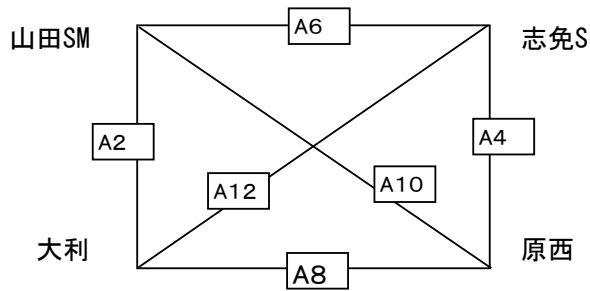

B コート

試合順	予定時間	対戦	審判	TO
1	9:00~	伊岐須ミニオンズ — 入部	南片江 志免WK	志免WK
2	9:30~	AKA — 早良D	伊岐須ミニオンズ 入部	入部
3	10:00~	南片江 — 志免WK	AKA 早良D	AKA
4	10:30~	宗像W — 堤TR	南片江 志免WK	南片江
5	11:00~	伊岐須ミニオンズ — 七隈	宗像W 堤TR	宗像W
6	11:30~	AKA — 宗像W	伊岐須ミニオンズ 七隈	七隈
7	12:00~	入部 — 南片江	AKA 宗像W	AKA
8	12:30~	早良D — 堤TR	入部 南片江	入部
9	13:00~	七隈 — 志免WK	早良D 堤TR	早良D
10	13:30~	堤TR — AKA	七隈 志免WK	志免WK
11	14:00~	南片江 — 伊岐須ミニオンズ	堤TR AKA	堤TR
12	14:30~	早良D — 宗像W	南片江 伊岐須ミニオンズ	南片江
13	15:00~	七隈 — 入部	早良D 宗像W	早良D
14	15:30~	志免WK — 伊岐須ミニオンズ	七隈 入部	七隈

15日(土)

桂川総合体育館

車はできるだけ乗り合わせて来て下さい。

下足等を、玄関に放置したままにしないで下さい

Aコート

男子

男子

Bコート

男子

男子

試合開始予定時刻

- ① 9:00~ ② 9:30~ ③ 10:00~ ④ 10:30~ ⑤ 11:00~ ⑥ 11:30~ ⑦ 12:00~
- ⑧ 12:30~ ⑨ 13:00~ ⑩ 13:30~ ⑪ 14:00~ ⑫ 14:30~ ⑬ 15:00~ ⑭ 15:30~

51。

A コート

試合順	予定時間	対戦	審判	TO
1	9:00~	桂川BS - 志免南WC	金武TA 吉木	吉木
2	9:30~	山田SM - 大利	桂川BS 志免南WC	志免南WC
3	10:00~	金武TA - 吉木	山田SM 大利	山田SM
4	10:30~	志免S - 原西	金武TA 吉木	金武TA
5	11:00~	桂川BS - 小郡A	志免S 原西	志免S
6	11:30~	山田SM - 志免S	桂川BS 小郡A	小郡A
7	12:00~	志免南WC - 金武TA	山田SM 志免S	山田SM
8	12:30~	大利 - 原西	志免南WC 金武TA	志免南WC
9	13:00~	小郡A - 吉木	大利 原西	大利
10	13:30~	原西 - 山田SM	小郡A 吉木	吉木
11	14:00~	金武TA - 桂川BS	原西 山田SM	原西
12	14:30~	大利 - 志免S	金武TA 桂川BS	金武TA
13	15:00~	小郡A - 志免南WC	大利 志免S	大利
14	15:30~	吉木 - 桂川BS	小郡A 志免南WC	小郡A