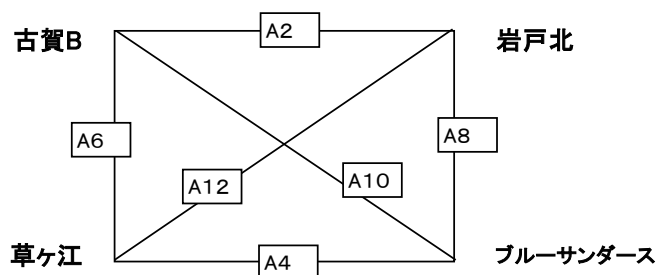

15日(土) 津屋崎小学校体育館 車はできるだけ乗り合わせて来て下さい。

Aコート

男子

男子

Bコート

女子

試合開始予定時刻

- | | | | | | |
|----------|----------|----------|----------|----------|----------|
| ① 9:30~ | ② 10:00~ | ③ 10:30~ | ④ 11:00~ | ⑤ 11:30~ | ⑥ 12:00~ |
| ⑦ 12:30~ | ⑧ 13:00~ | ⑨ 13:30~ | ⑩ 14:00~ | ⑪ 14:30~ | ⑫ 15:00~ |
| 女子 | | | | | |
| ⑦ 13:00~ | ⑧ 13:30~ | ⑨ 14:00~ | ⑩ 14:30~ | ⑪ | ⑫ |

A コート

試合順	予定時間	対戦		審判		TO
1	9:30~	津屋崎	— 二日市	草ヶ江	野芥S	岩戸北
2	10:00~	古賀B	— 岩戸北	ブルーサンダース	二日市	二日市
3	10:30~	野芥S	— DREAMS	古賀B	岩戸北	岩戸北
4	11:00~	草ヶ江	— ブルーサンダース	津屋崎	DREAMS	DREAMS
5	11:30~	津屋崎	— 野芥S	草ヶ江	岩戸北	ブルーサンダース
6	12:00~	古賀B	— 草ヶ江	津屋崎	ブルーサンダース	野芥S
7	12:30~	二日市	— DREAMS	野芥S	草ヶ江	草ヶ江
8	13:00~	岩戸北	— ブルーサンダース	二日市	DREAMS	DREAMS
9	13:30~	DREAMS	— 津屋崎	岩戸北	ブルーサンダース	ブルーサンダース
10	14:00~	ブルーサンダース	— 古賀B	DREAMS	津屋崎	津屋崎
11	14:30~	野芥S	— 二日市	古賀B	古賀B	古賀B
12	15:00~	草ヶ江	— 岩戸北	野芥S	二日市	二日市