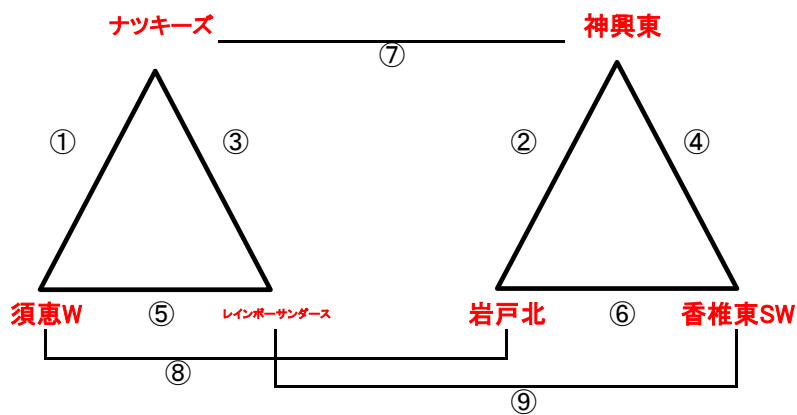

15日(土) 津屋崎小学校体育館 車はできるだけ乗り合わせて来て下さい。

Aコート

男子

男子

Bコート

女子

試合開始予定時刻

- | | | | | | |
|----------|----------|----------|----------|----------|----------|
| ① 9:30~ | ② 10:00~ | ③ 10:30~ | ④ 11:00~ | ⑤ 11:30~ | ⑥ 12:00~ |
| ⑦ 12:30~ | ⑧ 13:00~ | ⑨ 13:30~ | ⑩ 14:00~ | ⑪ 14:30~ | ⑫ 15:00~ |
| 女子 | | | | | |
| ⑦ 13:00~ | ⑧ 13:30~ | ⑨ 14:00~ | ⑩ 14:30~ | ⑪ | ⑫ |

A コート

試合順	予定時間	対戦		審判		TO
1	9:30~	津屋崎	— 二日市	草ヶ江	野芥S	岩戸北
2	10:00~	古賀B	— 岩戸北	ブルーサンダース	二日市	二日市
3	10:30~	野芥S	— DREAMS	古賀B	岩戸北	岩戸北
4	11:00~	草ヶ江	— ブルーサンダース	津屋崎	DREAMS	DREAMS
5	11:30~	津屋崎	— 野芥S	草ヶ江	岩戸北	ブルーサンダース
6	12:00~	古賀B	— 草ヶ江	津屋崎	ブルーサンダース	野芥S
7	12:30~	二日市	— DREAMS	野芥S	草ヶ江	草ヶ江
8	13:00~	岩戸北	— ブルーサンダース	二日市	DREAMS	DREAMS
9	13:30~	DREAMS	— 津屋崎	岩戸北	ブルーサンダース	ブルーサンダース
10	14:00~	ブルーサンダース	— 古賀B	DREAMS	津屋崎	津屋崎
11	14:30~	野芥S	— 二日市	古賀B	古賀B	古賀B
12	15:00~	草ヶ江	— 岩戸北	野芥S	二日市	二日市