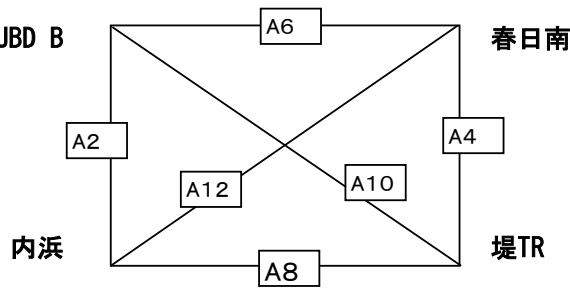

B コート

試合順	予定時間	対戦		審判		TO
1	9:30~	ナツキーズ	— 須恵W	神興東	岩戸北	レインボーサンダース
2	10:00~	神興東	— 岩戸北	ナツキーズ	須恵W	香椎東SW
3	10:30~	レインボーサンダース	— ナツキーズ	神興東	岩戸北	須恵W
4	11:00~	神興東	— 香椎東SW	レインボーサンダース	ナツキーズ	岩戸北
5	11:30~	須恵W	— レインボーサンダース	神興東	香椎東SW	ナツキーズ
6	12:00~	岩戸北	— 香椎東SW	須恵W	レインボーサンダース	神興東
		休憩				
7	13:00~	ナツキーズ	— 神興東	岩戸北	香椎東SW	香椎東SW
8	13:30~	須恵W	— 岩戸北	ナツキーズ	神興東	ナツキーズ
9	14:00~	レインボーサンダース	— 香椎東SW	須恵W	香椎東SW	須恵W
10	14:30~					
11						
12						

15日(土)

伊岐須小体育館

車はできるだけ乗り合わせて来て下さい。

下足等を、玄関に放置したままにしないで下さい。

Aコート

男子

男子

IGISUBD B

Bコート

女子

女子

試合開始予定時刻													
① 9:00~	② 9:30~	③ 10:00~	④ 10:30~	⑤ 11:00~	⑥ 11:30~	⑦ 12:00~	⑧ 12:30~	⑨ 13:00~	⑩ 13:30~	⑪ 14:00~	⑫ 14:30~	⑬ 15:00~	⑭ 15:30~

A コート

試合順	予定時間	対戦	審判	TO
1	9:00~	IGISUBD A — 平尾	AKA 岡山	岡山
2	9:30~	IGISUBD B — 内浜	IGISUBD A 平尾	平尾
3	10:00~	AKA — 岡山	IGISUBD B 内浜	IGISUBD B
4	10:30~	春日南 — 堤TR	AKA 岡山	AKA
5	11:00~	IGISUBD A — 千早西	春日南 堤TR	春日南
6	11:30~	IGISUBD B — 春日南	IGISUBD A 千早西	千早西
7	12:00~	平尾 — AKA	IGISUBD B 春日南	IGISUBD B
8	12:30~	内浜 — 堤TR	平尾 AKA	平尾
9	13:00~	千早西 — 岡山	内浜 堤TR	内浜
10	13:30~	堤TR — IGISUBD B	千早西 岡山	岡山
11	14:00~	AKA — IGISUBD A	堤TR 平尾	堤TR
12	14:30~	内浜 — 春日南	AKA IGISUBD A	AKA
13	15:00~	千早西 — 平尾	内浜 春日南	内浜
14	15:30~	岡山 — IGISUBD A	千早西 IGISUBD B	千早西

B コート

試合順	予定時間	対戦	審判	TO
1	9:00~	伊岐須ミニオンズ — 入部	南片江 志免WK	志免WK
2	9:30~	AKA — 早良D	伊岐須ミニオンズ 入部	入部
3	10:00~	南片江 — 志免WK	AKA 早良D	AKA
4	10:30~	宗像W — 堤TR	南片江 志免WK	南片江
5	11:00~	伊岐須ミニオンズ — 七隈	宗像W 堤TR	宗像W
6	11:30~	AKA — 宗像W	伊岐須ミニオンズ 七隈	七隈
7	12:00~	入部 — 南片江	AKA 宗像W	AKA
8	12:30~	早良D — 堤TR	入部 南片江	入部
9	13:00~	七隈 — 志免WK	早良D 堤TR	早良D
10	13:30~	堤TR — AKA	七隈 志免WK	志免WK
11	14:00~	南片江 — 伊岐須ミニオンズ	堤TR AKA	堤TR
12	14:30~	早良D — 宗像W	南片江 伊岐須ミニオンズ	南片江
13	15:00~	七隈 — 入部	早良D 宗像W	早良D
14	15:30~	志免WK — 伊岐須ミニオンズ	七隈 入部	七隈