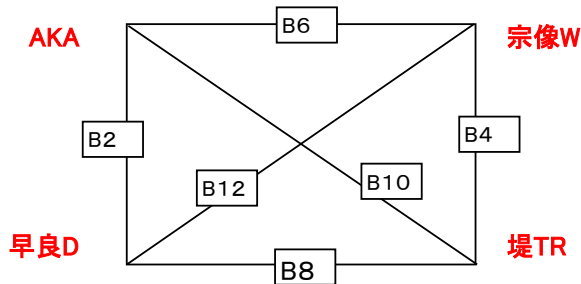

B コート

試合順	予定時間	対戦		審判		TO
1	9:30~	ナツキーズ	— 須恵W	神興東	岩戸北	レインボーサンダース
2	10:00~	神興東	— 岩戸北	ナツキーズ	須恵W	香椎東SW
3	10:30~	レインボーサンダース	— ナツキーズ	神興東	岩戸北	須恵W
4	11:00~	神興東	— 香椎東SW	レインボーサンダース	ナツキーズ	岩戸北
5	11:30~	須恵W	— レインボーサンダース	神興東	香椎東SW	ナツキーズ
6	12:00~	岩戸北	— 香椎東SW	須恵W	レインボーサンダース	神興東
		休憩				
7	13:00~	ナツキーズ	— 神興東	岩戸北	香椎東SW	香椎東SW
8	13:30~	須恵W	— 岩戸北	ナツキーズ	神興東	ナツキーズ
9	14:00~	レインボーサンダース	— 香椎東SW	須恵W	香椎東SW	須恵W
10	14:30~					
11						
12						

15日(土)

伊岐須小体育館

車はできるだけ乗り合わせて来て下さい。

下足等を、玄関に放置したままにしないで下さい。

Aコート

男子

男子

IGISUBD B

Bコート

女子

女子

試合開始予定時刻													
① 9:00~	② 9:30~	③ 10:00~	④ 10:30~	⑤ 11:00~	⑥ 11:30~	⑦ 12:00~	⑧ 12:30~	⑨ 13:00~	⑩ 13:30~	⑪ 14:00~	⑫ 14:30~	⑬ 15:00~	⑭ 15:30~

A コート

試合順	予定時間	対戦	審判	TO
1	9:00~	IGISUBD A — 平尾	AKA 岡山	岡山
2	9:30~	IGISUBD B — 内浜	IGISUBD A 平尾	平尾
3	10:00~	AKA — 岡山	IGISUBD B 内浜	IGISUBD B
4	10:30~	春日南 — 堤TR	AKA 岡山	AKA
5	11:00~	IGISUBD A — 千早西	春日南 堤TR	春日南
6	11:30~	IGISUBD B — 春日南	IGISUBD A 千早西	千早西
7	12:00~	平尾 — AKA	IGISUBD B 春日南	IGISUBD B
8	12:30~	内浜 — 堤TR	平尾 AKA	平尾
9	13:00~	千早西 — 岡山	内浜 堤TR	内浜
10	13:30~	堤TR — IGISUBD B	千早西 岡山	岡山
11	14:00~	AKA — IGISUBD A	堤TR 平尾	堤TR
12	14:30~	内浜 — 春日南	AKA IGISUBD A	AKA
13	15:00~	千早西 — 平尾	内浜 春日南	内浜
14	15:30~	岡山 — IGISUBD A	千早西 IGISUBD B	千早西

B コート

試合順	予定時間	対戦	審判	TO
1	9:00~	伊岐須ミニオンズ — 入部	南片江 志免WK	志免WK
2	9:30~	AKA — 早良D	伊岐須ミニオンズ 入部	入部
3	10:00~	南片江 — 志免WK	AKA 早良D	AKA
4	10:30~	宗像W — 堤TR	南片江 志免WK	南片江
5	11:00~	伊岐須ミニオンズ — 七隈	宗像W 堤TR	宗像W
6	11:30~	AKA — 宗像W	伊岐須ミニオンズ 七隈	七隈
7	12:00~	入部 — 南片江	AKA 宗像W	AKA
8	12:30~	早良D — 堤TR	入部 南片江	入部
9	13:00~	七隈 — 志免WK	早良D 堤TR	早良D
10	13:30~	堤TR — AKA	七隈 志免WK	志免WK
11	14:00~	南片江 — 伊岐須ミニオンズ	堤TR AKA	堤TR
12	14:30~	早良D — 宗像W	南片江 伊岐須ミニオンズ	南片江
13	15:00~	七隈 — 入部	早良D 宗像W	早良D
14	15:30~	志免WK — 伊岐須ミニオンズ	七隈 入部	七隈