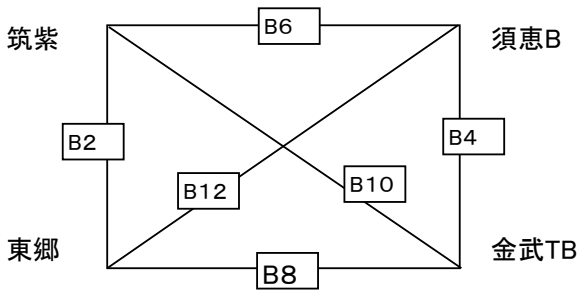

B コート

試合順	予定時間	対戦	審判	TO
1	9:00~	伊岐須ミニオンズ — 入部	南片江 志免WK	志免WK
2	9:30~	AKA — 早良D	伊岐須ミニオンズ 入部	入部
3	10:00~	南片江 — 志免WK	AKA 早良D	AKA
4	10:30~	宗像W — 堤TR	南片江 志免WK	南片江
5	11:00~	伊岐須ミニオンズ — 七隈	宗像W 堤TR	宗像W
6	11:30~	AKA — 宗像W	伊岐須ミニオンズ 七隈	七隈
7	12:00~	入部 — 南片江	AKA 宗像W	AKA
8	12:30~	早良D — 堤TR	入部 南片江	入部
9	13:00~	七隈 — 志免WK	早良D 堤TR	早良D
10	13:30~	堤TR — AKA	七隈 志免WK	志免WK
11	14:00~	南片江 — 伊岐須ミニオンズ	堤TR AKA	堤TR
12	14:30~	早良D — 宗像W	南片江 伊岐須ミニオンズ	南片江
13	15:00~	七隈 — 入部	早良D 宗像W	早良D
14	15:30~	志免WK — 伊岐須ミニオンズ	七隈 入部	七隈

15日(土)

桂川総合体育館

車はできるだけ乗り合わせて来て下さい。

下足等を、玄関に放置したままにしないで下さい

Aコート

男子

男子

Bコート

男子

男子

試合開始予定時刻

- ① 9:00~ ② 9:30~ ③ 10:00~ ④ 10:30~ ⑤ 11:00~ ⑥ 11:30~ ⑦ 12:00~
- ⑧ 12:30~ ⑨ 13:00~ ⑩ 13:30~ ⑪ 14:00~ ⑫ 14:30~ ⑬ 15:00~ ⑭ 15:30~

51。

A コート

試合順	予定時間	対戦	審判	TO
1	9:00~	桂川BS - 志免南WC	金武TA 吉木	吉木
2	9:30~	山田SM - 大利	桂川BS 志免南WC	志免南WC
3	10:00~	金武TA - 吉木	山田SM 大利	山田SM
4	10:30~	志免S - 原西	金武TA 吉木	金武TA
5	11:00~	桂川BS - 小郡A	志免S 原西	志免S
6	11:30~	山田SM - 志免S	桂川BS 小郡A	小郡A
7	12:00~	志免南WC - 金武TA	山田SM 志免S	山田SM
8	12:30~	大利 - 原西	志免南WC 金武TA	志免南WC
9	13:00~	小郡A - 吉木	大利 原西	大利
10	13:30~	原西 - 山田SM	小郡A 吉木	吉木
11	14:00~	金武TA - 桂川BS	原西 山田SM	原西
12	14:30~	大利 - 志免S	金武TA 桂川BS	金武TA
13	15:00~	小郡A - 志免南WC	大利 志免S	大利
14	15:30~	吉木 - 桂川BS	小郡A 志免南WC	小郡A