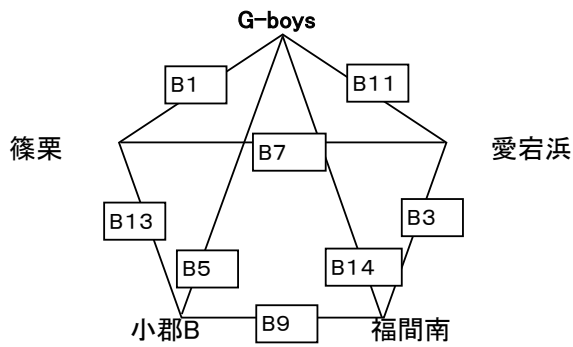

Bコート

女子

女子

試合開始予定時刻													
① 9:00~	② 9:30~	③ 10:00~	④ 10:30~	⑤ 11:00~	⑥ 11:30~	⑦ 12:00~	⑧ 12:30~	⑨ 13:00~	⑩ 13:30~	⑪ 14:00~	⑫ 14:30~	⑬ 15:00~	⑭ 15:30~

A コート

試合順	予定時間	対戦	審判	TO
1	9:00~	IGISUBD A — 平尾	AKA 岡山	岡山
2	9:30~	IGISUBD B — 内浜	IGISUBD A 平尾	平尾
3	10:00~	AKA — 岡山	IGISUBD B 内浜	IGISUBD B
4	10:30~	春日南 — 堤TR	AKA 岡山	AKA
5	11:00~	IGISUBD A — 千早西	春日南 堤TR	春日南
6	11:30~	IGISUBD B — 春日南	IGISUBD A 千早西	千早西
7	12:00~	平尾 — AKA	IGISUBD B 春日南	IGISUBD B
8	12:30~	内浜 — 堤TR	平尾 AKA	平尾
9	13:00~	千早西 — 岡山	内浜 堤TR	内浜
10	13:30~	堤TR — IGISUBD B	千早西 岡山	岡山
11	14:00~	AKA — IGISUBD A	堤TR 平尾	堤TR
12	14:30~	内浜 — 春日南	AKA IGISUBD A	AKA
13	15:00~	千早西 — 平尾	内浜 春日南	内浜
14	15:30~	岡山 — IGISUBD A	千早西 IGISUBD B	千早西

B コート

試合順	予定時間	対戦	審判	TO
1	9:00~	伊岐須ミニオンズ — 入部	南片江 志免WK	志免WK
2	9:30~	AKA — 早良D	伊岐須ミニオンズ 入部	入部
3	10:00~	南片江 — 志免WK	AKA 早良D	AKA
4	10:30~	宗像W — 堤TR	南片江 志免WK	南片江
5	11:00~	伊岐須ミニオンズ — 七隈	宗像W 堤TR	宗像W
6	11:30~	AKA — 宗像W	伊岐須ミニオンズ 七隈	七隈
7	12:00~	入部 — 南片江	AKA 宗像W	AKA
8	12:30~	早良D — 堤TR	入部 南片江	入部
9	13:00~	七隈 — 志免WK	早良D 堤TR	早良D
10	13:30~	堤TR — AKA	七隈 志免WK	志免WK
11	14:00~	南片江 — 伊岐須ミニオンズ	堤TR AKA	堤TR
12	14:30~	早良D — 宗像W	南片江 伊岐須ミニオンズ	南片江
13	15:00~	七隈 — 入部	早良D 宗像W	早良D
14	15:30~	志免WK — 伊岐須ミニオンズ	七隈 入部	七隈

15日(土)

桂川総合体育館

車はできるだけ乗り合わせて来て下さい。

下足等を、玄関に放置したままにしないで下さい

Aコート

男子

男子

Bコート

男子

男子

試合開始予定時刻

- ① 9:00~ ② 9:30~ ③ 10:00~ ④ 10:30~ ⑤ 11:00~ ⑥ 11:30~ ⑦ 12:00~
- ⑧ 12:30~ ⑨ 13:00~ ⑩ 13:30~ ⑪ 14:00~ ⑫ 14:30~ ⑬ 15:00~ ⑭ 15:30~

51。

A コート

試合順	予定時間	対戦	審判	TO
1	9:00~	桂川BS - 志免南WC	金武TA 吉木	吉木
2	9:30~	山田SM - 大利	桂川BS 志免南WC	志免南WC
3	10:00~	金武TA - 吉木	山田SM 大利	山田SM
4	10:30~	志免S - 原西	金武TA 吉木	金武TA
5	11:00~	桂川BS - 小郡A	志免S 原西	志免S
6	11:30~	山田SM - 志免S	桂川BS 小郡A	小郡A
7	12:00~	志免南WC - 金武TA	山田SM 志免S	山田SM
8	12:30~	大利 - 原西	志免南WC 金武TA	志免南WC
9	13:00~	小郡A - 吉木	大利 原西	大利
10	13:30~	原西 - 山田SM	小郡A 吉木	吉木
11	14:00~	金武TA - 桂川BS	原西 山田SM	原西
12	14:30~	大利 - 志免S	金武TA 桂川BS	金武TA
13	15:00~	小郡A - 志免南WC	大利 志免S	大利
14	15:30~	吉木 - 桂川BS	小郡A 志免南WC	小郡A