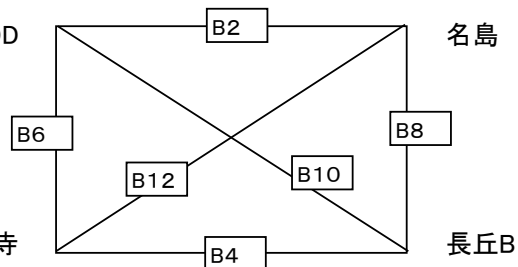

**Bコート**

男子

直方MBK

男子

宇美DD

試合開始予定時刻

- ① 9:00~ ② 9:30~ ③ 10:00~ ④ 10:30~ ⑤ 11:00~ ⑥ 11:30~ ⑦ 12:00~
- ⑧ 12:30~ ⑨ 13:00~ ⑩ 13:30~ ⑪ 14:00~ ⑫ 14:30~