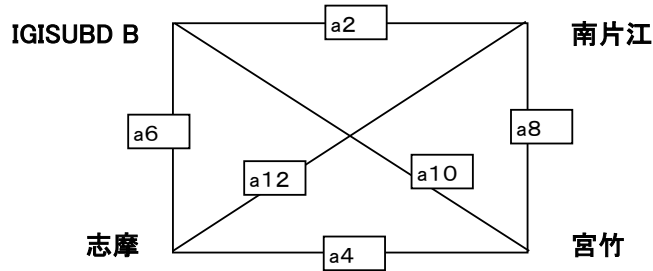

女子

試合開始予定時刻											
① 9:00~	② 9:30~	③ 10:00~	④ 10:30~	⑤ 11:00~	⑥ 11:30~	⑦ 12:00~					
⑧ 12:30~	⑨ 13:00~	⑩ 13:30~	⑪ 14:00~	⑫ 14:30~							

16日(日)

伊岐須小体育館

車はできるだけ乗り合わせて来て下さい。

**Aコート**  
男子

男子

**Bコート**