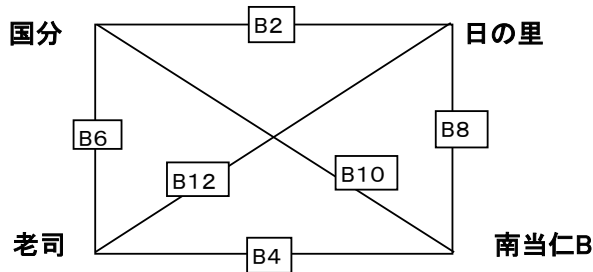

試合開始予定時刻

- ① 9:00~ ② 9:30~ ③ 10:00~ ④ 10:30~ ⑤ 11:00~ ⑥ 11:30~ ⑦ 12:00~
- ⑧ 12:30~ ⑨ 13:00~ ⑩ 13:30~ ⑪ 14:00~ ⑫ 14:30~