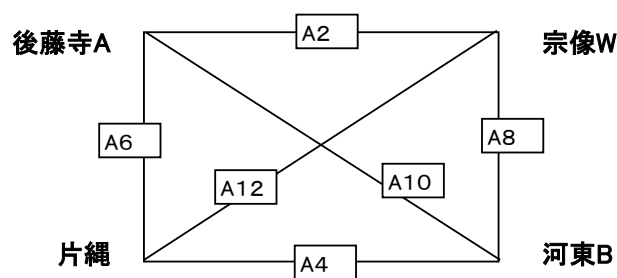

16日(日)

赤間小体育館

車はできるだけ乗り合わせて来て下さい。

下足等を、玄関に放置したままにしないで下さ

Aコート

男子

男子

Bコート

女子

試合開始予定時刻											
① 9:00~	② 9:30~	③ 10:00~	④ 10:30~	⑤ 11:00~	⑥ 11:30~	⑦ 12:00~					
⑧ 12:30~	⑨ 13:00~	⑩ 13:30~	⑪ 14:00~	⑫ 14:30~							

16日(日)

伊岐須小体育館

車はできるだけ乗り合わせて来て下さい。

**Aコート**  
男子

男子

**Bコート**