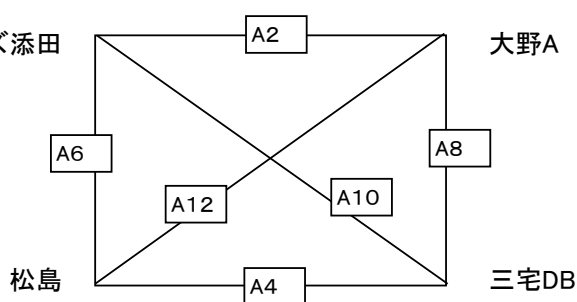

16日(日)

下山田小体育館

車はできるだけ乗り合わせて来て下さい。

駐車場係りの指示に従ってください。

**Aコート**

男子

男子

ハッピーパワーズ添田

**Bコート**

男子

直方MBK

男子

宇美DD

試合開始予定時刻

- ① 9:00~ ② 9:30~ ③ 10:00~ ④ 10:30~ ⑤ 11:00~ ⑥ 11:30~ ⑦ 12:00~
- ⑧ 12:30~ ⑨ 13:00~ ⑩ 13:30~ ⑪ 14:00~ ⑫ 14:30~