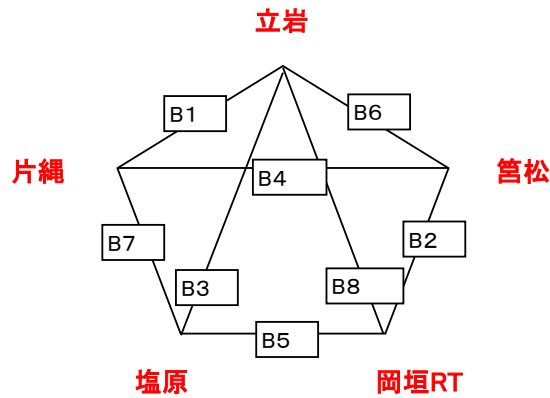

16日(日)

赤間小体育館

車はできるだけ乗り合わせて来て下さい。

下足等を、玄関に放置したままにしないで下さ

Aコート

男子

男子

Bコート

女子

試合開始予定時刻											
① 9:00~	② 9:30~	③ 10:00~	④ 10:30~	⑤ 11:00~	⑥ 11:30~	⑦ 12:00~					
⑧ 12:30~	⑨ 13:00~	⑩ 13:30~	⑪ 14:00~	⑫ 14:30~							

16日(日)

伊岐須小体育館

車はできるだけ乗り合わせて来て下さい。

**Aコート**  
男子

男子

**Bコート**