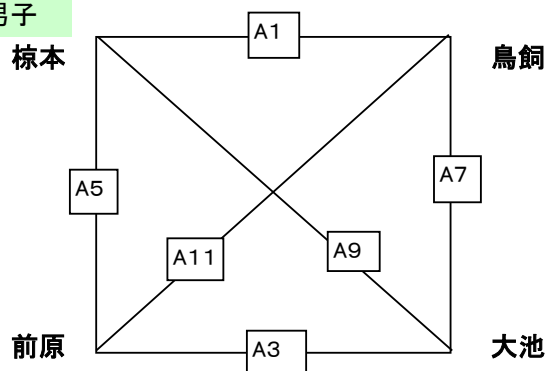

16日(日) 稲築東小体育館

車はできるだけ乗り合わせて来て下さい。

Aコート

男子