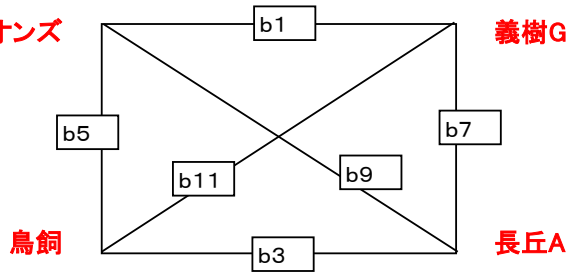

Bコート

女子 岐須ミニオンズ