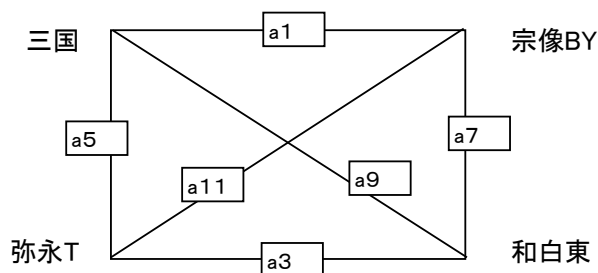

16日(日)

若菜小体育館

車はできるだけ乗り合わせて来て下さい。

駐車場はJA嘉穂をお願いします(0948-24-0420)

Aコート

男子

男子