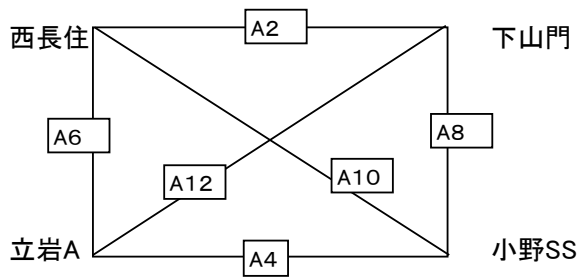

## B コート

試合順	予定時間	対戦	審判	TO	
1	9:00~	直方MBK — 大野B	周船寺	名島	名島
2	9:30~	宇美DD — 名島	直方MBK	大野B	大野B
3	10:00~	筥松 — 三宅DA	宇美DD	長丘B	名島
4	10:30~	周船寺 — 長丘B	筥松	三宅DA	三宅DA
5	11:00~	直方MBK — 筥松	周船寺	名島	長丘B
6	11:30~	宇美DD — 周船寺	直方MBK	三宅DA	筥松
7	12:00~	大野B — 三宅DA	宇美DD	長丘B	周船寺
8	12:30~	名島 — 長丘B	大野B	周船寺	三宅DA
9	13:00~	三宅DA — 直方MBK	名島	筥松	長丘B
10	13:30~	長丘B — 宇美DD	三宅DA	大野B	直方MBK
11	14:00~	筥松 — 大野B	長丘B	宇美DD	宇美DD
12	14:30~	周船寺 — 名島	筥松	直方MBK	大野B

16日(日)

桂川東小体育館

車はできるだけ乗り合わせて来て下さい。

Aコート

男子

男子

Bコート

男子