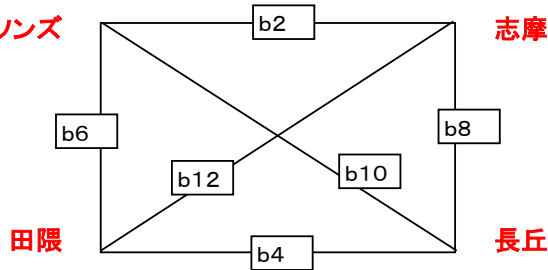

女子 新入パーソズ

試合開始予定時刻

- ① 9:00~ ② 9:30~ ③ 10:00~ ④ 10:30~ ⑤ 11:00~ ⑥ 11:30~ ⑦ 12:00~
  ⑧ 12:30~ ⑨ 13:00~ ⑩ 13:30~ ⑪ 14:00~ ⑫ 14:30~