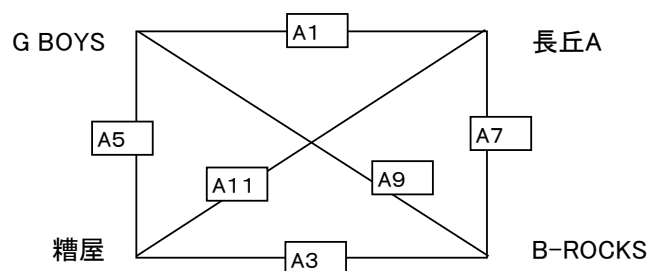

16日(日)

下山田小体育館

車はできるだけ乗り合わせて来て下さい。

駐車場係りの指示に従ってください。

Aコート

男子