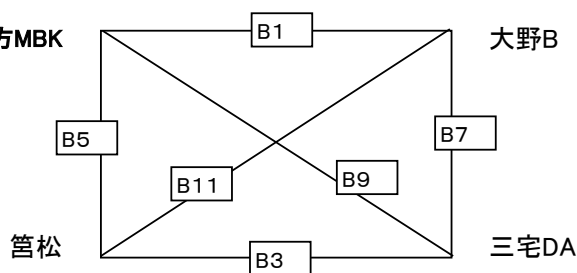

16日(日)

下山田小体育館

車はできるだけ乗り合わせて来て下さい。

駐車場係りの指示に従ってください。

**Aコート**

男子

男子

ハッピーパワーズ添田

**Bコート**

男子

直方MBK

男子

宇美DD

試合開始予定時刻

- ① 9:00~ ② 9:30~ ③ 10:00~ ④ 10:30~ ⑤ 11:00~ ⑥ 11:30~ ⑦ 12:00~
- ⑧ 12:30~ ⑨ 13:00~ ⑩ 13:30~ ⑪ 14:00~ ⑫ 14:30~