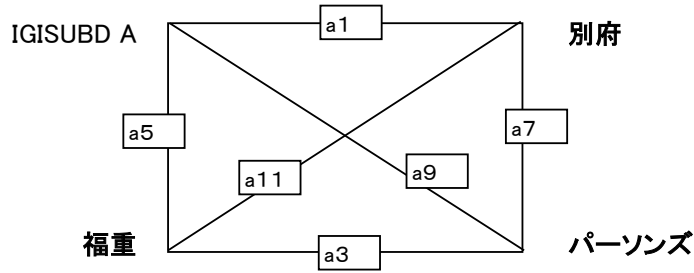

16日(日)

赤間小体育館

車はできるだけ乗り合わせて来て下さい。

下足等を、玄関に放置したままにしないで下さ

Aコート

男子

男子

Bコート

女子

試合開始予定時刻											
① 9:00~	② 9:30~	③ 10:00~	④ 10:30~	⑤ 11:00~	⑥ 11:30~	⑦ 12:00~					
⑧ 12:30~	⑨ 13:00~	⑩ 13:30~	⑪ 14:00~	⑫ 14:30~							

16日(日)

伊岐須小体育館

車はできるだけ乗り合わせて来て下さい。

**Aコート**  
男子

男子

**Bコート**