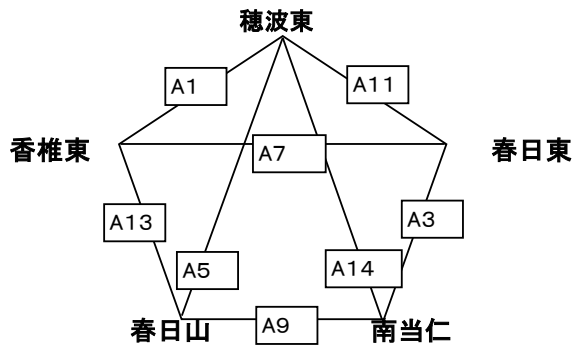

## B コート

試合順	予定時間	対戦	審判	TO	
1	9:00~	直方MBK — 大野B	周船寺	名島	名島
2	9:30~	宇美DD — 名島	直方MBK	大野B	大野B
3	10:00~	筥松 — 三宅DA	宇美DD	長丘B	名島
4	10:30~	周船寺 — 長丘B	筥松	三宅DA	三宅DA
5	11:00~	直方MBK — 筥松	周船寺	名島	長丘B
6	11:30~	宇美DD — 周船寺	直方MBK	三宅DA	筥松
7	12:00~	大野B — 三宅DA	宇美DD	長丘B	周船寺
8	12:30~	名島 — 長丘B	大野B	周船寺	三宅DA
9	13:00~	三宅DA — 直方MBK	名島	筥松	長丘B
10	13:30~	長丘B — 宇美DD	三宅DA	大野B	直方MBK
11	14:00~	筥松 — 大野B	長丘B	宇美DD	宇美DD
12	14:30~	周船寺 — 名島	筥松	直方MBK	大野B

16日(日)

桂川東小体育館

車はできるだけ乗り合わせて来て下さい。

Aコート

男子

男子

Bコート

男子