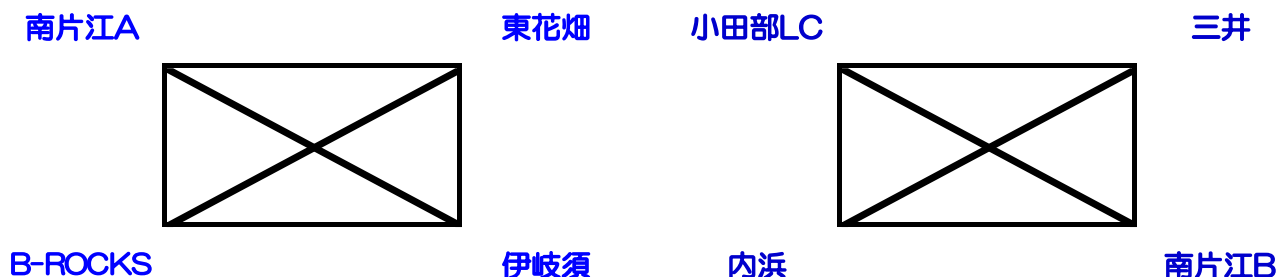

時間	Aコート		T・O	審判	
1	09:00~	南片江A	v s	B-ROCKS	東花畑	伊岐須 東花畑
2	09:40~	小田部LC	v s	内浜	南片江B	三井 南片江B
3	10:20~	東花畑	v s	伊岐須	南片江A	B-ROCKS 南片江A
4	11:00~	三井	v s	南片江B	小田部LC	小田部LC 内浜
5	11:40~	南片江A	v s	東花畑	伊岐須	伊岐須 B-ROCKS
6	12:20~	小田部LC	v s	三井	内浜	内浜 南片江B
7	13:00~	B-ROCKS	v s	伊岐須	東花畑	南片江A 東花畑
8	13:40~	内浜	v s	南片江B	三井	小田部LC 三井
9	14:20~	南片江A	v s	伊岐須	B-ROCKS	東花畑 B-ROCKS
10	15:00~	小田部LC	v s	南片江B	内浜	内浜 三井
11	15:40~	東花畑	v s	B-ROCKS	南片江A	南片江A 伊岐須
12	16:20~	内浜	v s	三井	小田部LC	小田部LC 南片江B