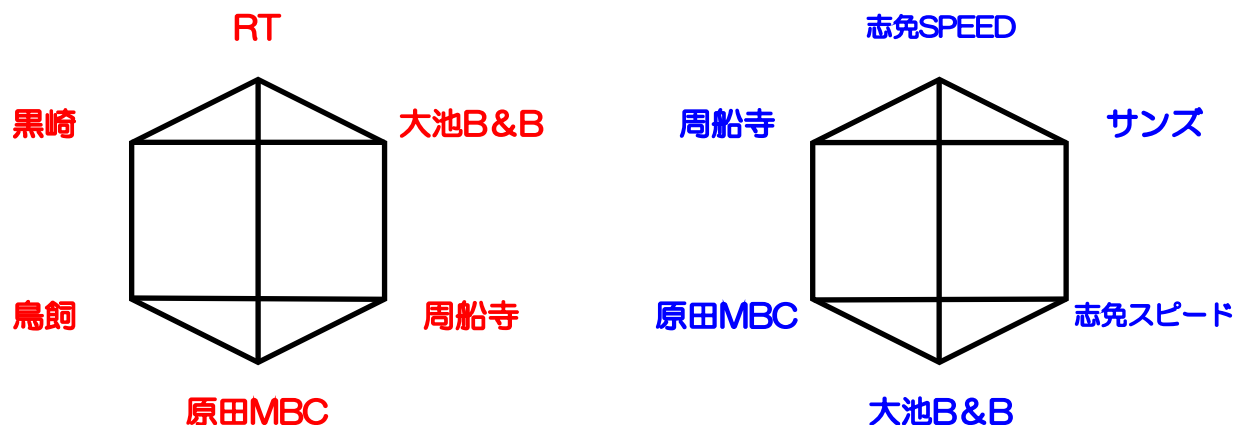

	時間	コート		T・O	審判	
1	09:00~	有住	v s	西長住	S☆E	山田 S☆E
2	09:40~	野芥S	v s	小郡	草香江	西長住 草香江
3	10:20~	S☆E	v s	山田	有住	西長住 有住
4	11:00~	西長住	v s	草香江	野芥S	野芥S 小郡
5	11:40~	有住	v s	S☆E	山田	山田 西長住
6	12:20~	野芥S	v s	西長住	小郡	小郡 草香江
7	13:00~	西長住	v s	山田	S☆E	有住 S☆E
8	13:40~	小郡	v s	草香江	西長住	野芥S 西長住
9	14:20~	有住	v s	山田	西長住	S☆E 西長住
10	15:00~	野芥S	v s	草香江	小郡	小郡 西長住
11	15:40~	S☆E	v s	西長住	有住	有住 山田
12	16:20~	西長住	v s	小郡	野芥S	野芥S 草香江