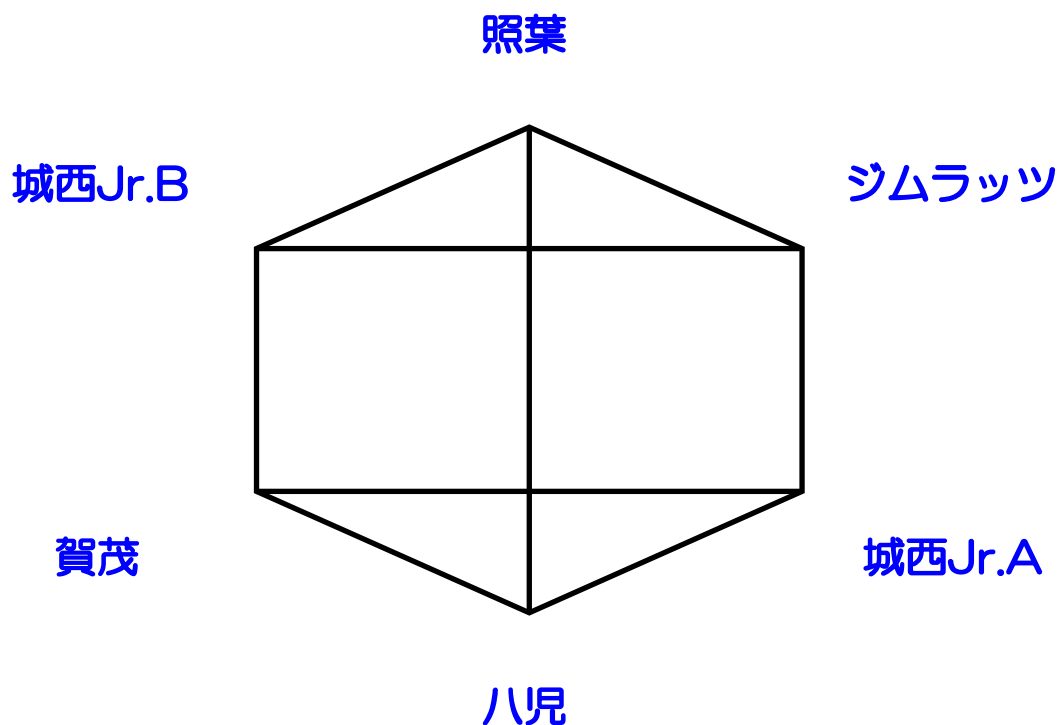

時間		T・O	審判
1	09:00~	照葉 v s 城西Jr.B	城西Jr.A	賀茂 八兒
2	09:40~	賀茂 v s 八兒	城西Jr.B	城西Jr.A ジムラッツ
3	10:20~	城西Jr.A v s ジムラッツ	八兒	城西Jr.B 照葉
4	11:00~	城西Jr.B v s 賀茂	ジムラッツ	八兒 城西Jr.A
5	11:40~	八兒 v s 城西Jr.A	賀茂	ジムラッツ 照葉
6	12:20~	ジムラッツ v s 照葉	城西Jr.B	賀茂 城西Jr.A
7	13:00~	賀茂 v s 城西Jr.A	照葉	城西Jr.B ジムラッツ
8	13:40~	城西Jr.B v s ジムラッツ	城西Jr.A	照葉 八兒
9	14:20~	照葉 v s 八兒	ジムラッツ	城西Jr.B 賀茂