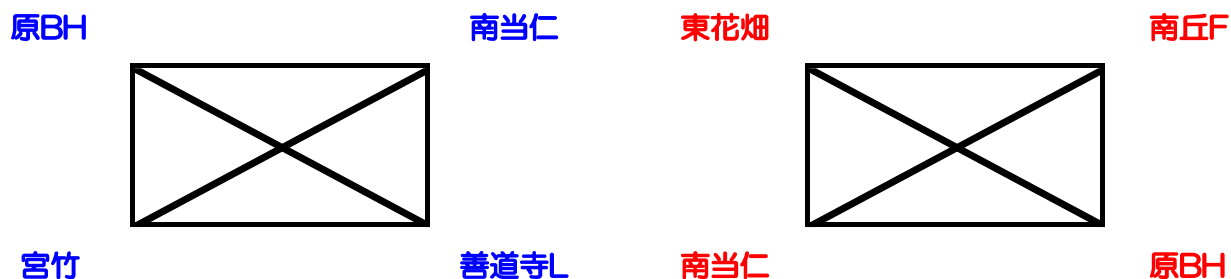

時間	Aコート		T・O	審判	
1	09:20~	原BH	v s	宮竹	南当仁	善道寺L 南当仁
2	10:00~	東花畑	v s	南当仁	原BH	南丘F 原BH
3	10:40~	南当仁	v s	善道寺L	原BH	原BH 宮竹
4	11:20~	南丘F	v s	原BH	東花畑	東花畑 南当仁
5	12:00~	原BH	v s	南当仁	善道寺L	善道寺L 宮竹
6	12:40~	東花畑	v s	南丘F	南当仁	南当仁 原BH
7	13:20~	宮竹	v s	善道寺L	南当仁	原BH 南当仁
8	14:00~	南当仁	v s	原BH	南丘F	東花畑 南丘F
9	14:40~	原BH	v s	善道寺L	宮竹	宮竹 南当仁
10	15:20~	東花畑	v s	原BH	南当仁	南丘F 南当仁
11	16:00~	南当仁	v s	宮竹	原BH	原BH 善道寺L
12	16:40~	南丘F	v s	南当仁	東花畑	東花畑 原BH