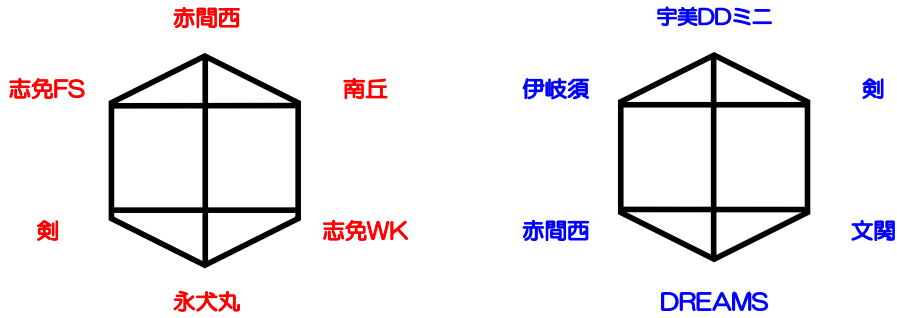

| | 時間 | Bコート | T・O | 審判 |
|----|--------|----------------|--------|------------|
| 1 | 09:00~ | 萩原 v s 志免スピード | 南丘 | 田主丸 宗像WA |
| 2 | 09:40~ | 田主丸 v s 宗像WA | 志免スピード | 南丘 志免S |
| 3 | 10:20~ | 南丘 v s 志免S | 宗像WA | 萩原 岩戸北 |
| 4 | 11:00~ | 萩原 v s 岩戸北 | 志免S | 田主丸 赤崎 |
| 5 | 11:40~ | 田主丸 v s 赤崎 | 萩原 | 百道 美野島 |
| 6 | 12:20~ | 南丘 v s 新入 | 田主丸 | 岩戸北 志免スピード |
| 7 | 13:00~ | 岩戸北 v s 志免スピード | 南丘 | 美野島 東花畑 |
| 8 | 13:40~ | 美野島 v s 東花畑 | 志免スピード | 赤崎 宗像WA |
| 9 | 14:20~ | 赤崎 v s 宗像WA | 美野島 | 朝倉立石 勝山UA |
| 10 | 15:00~ | 朝倉立石 v s 美野島 | 宗像WA | 赤崎 志免スピード |
| 11 | 15:40~ | 新入 v s 志免S | 百道 | 美野島 百道 |
| 12 | 16:20~ | 美野島 v s 百道 | 朝倉立石 | 新入 志免S |