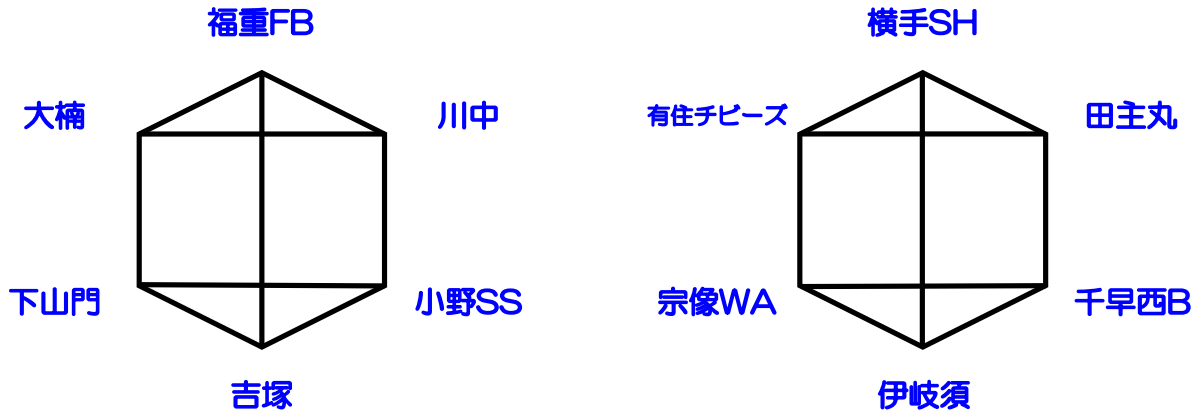

時間	Aコート		T・O	審判	
1	09:00~	福重FB	v s	大楠	小野SS	下山門 吉塚
2	09:40~	下山門	v s	吉塚	大楠	小野SS 川中
3	10:20~	小野SS	v s	川中	吉塚	大楠 福重FB
4	11:00~	大楠	v s	下山門	川中	吉塚 小野SS
5	11:40~	吉塚	v s	小野SS	下山門	川中 福重FB
6	12:20~	川中	v s	福重FB	大楠	下山門 小野SS
7	13:00~	下山門	v s	小野SS	福重FB	大楠 川中
8	13:40~	大楠	v s	川中	小野SS	福重FB 吉塚
9	14:20~	福重FB	v s	吉塚	川中	大楠 下山門

	時間	Bコート		T・O	審判	
1	09:00~	横手SH	v s	有住チビーズ	千早西B	宗像WA 伊岐須
2	09:40~	宗像WA	v s	伊岐須	有住チビーズ	千早西B 田主丸
3	10:20~	千早西B	v s	田主丸	伊岐須	有住チビーズ 横手SH
4	11:00~	有住チビーズ	v s	宗像WA	田主丸	伊岐須 千早西B
5	11:40~	伊岐須	v s	千早西B	宗像WA	田主丸 横手SH
6	12:20~	田主丸	v s	横手SH	有住チビーズ	宗像WA 千早西B
7	13:00~	宗像WA	v s	千早西B	横手SH	有住チビーズ 田主丸
8	13:40~	有住チビーズ	v s	田主丸	千早西B	横手SH 伊岐須
9	14:20~	横手SH	v s	伊岐須	田主丸	有住チビーズ 宗像WA