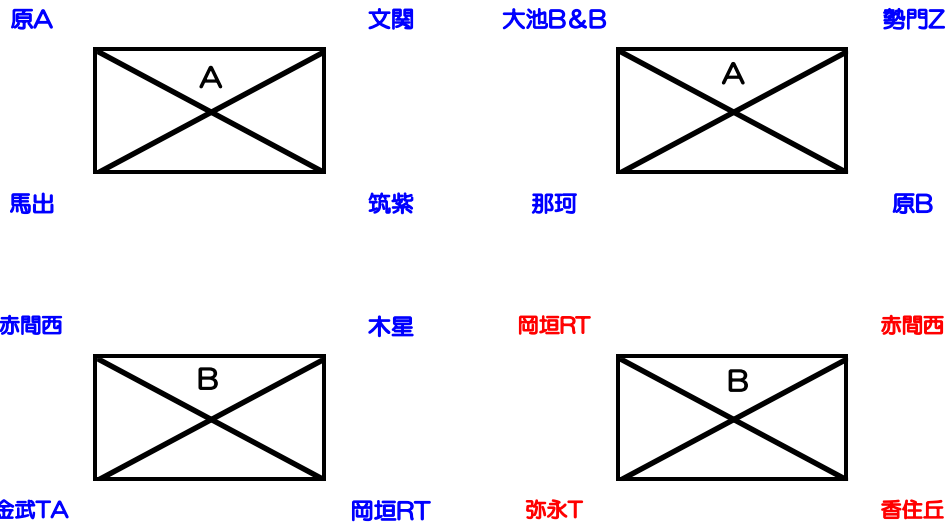

時間	Aコート		T・O	審判	
1	09:00~	原A	v s	馬出	文関	筑紫 文関
2	09:40~	大池B&B	v s	那珂	原B	勢門Z 原B
3	10:20~	文関	v s	筑紫	原A	馬出 原A
4	11:00~	勢門Z	v s	原B	大池B&B	大池B&B 那珂
5	11:40~	原A	v s	文関	筑紫	筑紫 馬出
6	12:20~	大池B&B	v s	勢門Z	那珂	那珂 原B
7	13:00~	馬出	v s	筑紫	文関	原A 文関
8	13:40~	那珂	v s	原B	勢門Z	大池B&B 勢門Z
9	14:20~	原A	v s	筑紫	馬出	文関 馬出
10	15:00~	大池B&B	v s	原B	那珂	那珂 勢門Z
11	15:40~	文関	v s	馬出	原A	原A 筑紫
12	16:20~	勢門Z	v s	那珂	大池B&B	大池B&B 原B

	時間	Bコート		T・O	審判	
1	09:00~	赤間西	v s	金武TA	木星	岡垣RT 木星
2	09:40~	岡垣RT	v s	弥永T	香住丘	赤間西 香住丘
3	10:20~	木星	v s	岡垣RT	赤間西	金武TA 赤間西
4	11:00~	赤間西	v s	香住丘	岡垣RT	岡垣RT 弥永T
5	11:40~	赤間西	v s	木星	岡垣RT	岡垣RT 金武TA
6	12:20~	岡垣RT	v s	赤間西	弥永T	弥永T 香住丘
7	13:00~	金武TA	v s	岡垣RT	木星	赤間西 木星
8	13:40~	弥永T	v s	香住丘	赤間西	岡垣RT 赤間西
9	14:20~	赤間西	v s	岡垣RT	金武TA	木星 金武TA
10	15:00~	岡垣RT	v s	香住丘	弥永T	弥永T 赤間西
11	15:40~	木星	v s	金武TA	赤間西	赤間西 岡垣RT
12	16:20~	赤間西	v s	弥永T	岡垣RT	岡垣RT 香住丘