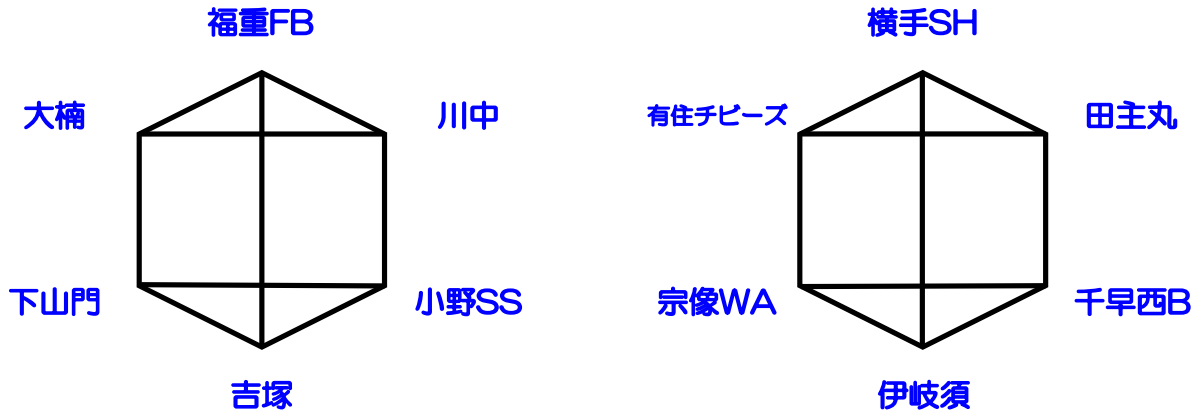

時間	Aコート		T・O	審判	
1	09:00~	福重FB	v s	大楠	小野SS	下山門 吉塚
2	09:40~	下山門	v s	吉塚	大楠	小野SS 川中
3	10:20~	小野SS	v s	川中	吉塚	大楠 福重FB
4	11:00~	大楠	v s	下山門	川中	吉塚 小野SS
5	11:40~	吉塚	v s	小野SS	下山門	川中 福重FB
6	12:20~	川中	v s	福重FB	大楠	下山門 小野SS
7	13:00~	下山門	v s	小野SS	福重FB	大楠 川中
8	13:40~	大楠	v s	川中	小野SS	福重FB 吉塚
9	14:20~	福重FB	v s	吉塚	川中	大楠 下山門

	時間	Bコート		T・O	審判	
1	09:00~	横手SH	v s	有住チビーズ	千早西B	宗像WA 伊岐須
2	09:40~	宗像WA	v s	伊岐須	有住チビーズ	千早西B 田主丸
3	10:20~	千早西B	v s	田主丸	伊岐須	有住チビーズ 横手SH
4	11:00~	有住チビーズ	v s	宗像WA	田主丸	伊岐須 千早西B
5	11:40~	伊岐須	v s	千早西B	宗像WA	田主丸 横手SH
6	12:20~	田主丸	v s	横手SH	有住チビーズ	宗像WA 千早西B
7	13:00~	宗像WA	v s	千早西B	横手SH	有住チビーズ 田主丸
8	13:40~	有住チビーズ	v s	田主丸	千早西B	横手SH 伊岐須
9	14:20~	横手SH	v s	伊岐須	田主丸	有住チビーズ 宗像WA