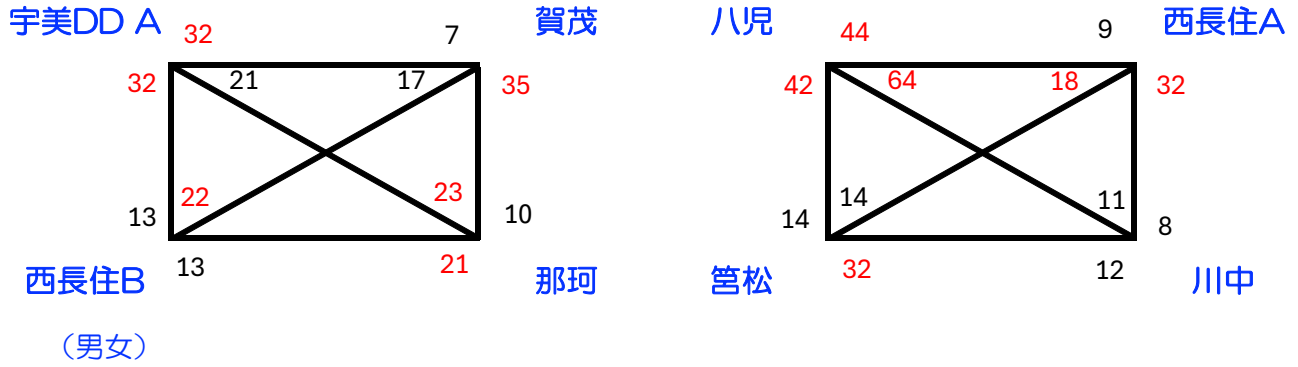

【河東小学校】

【若菜小学校】

【長丘小学校】