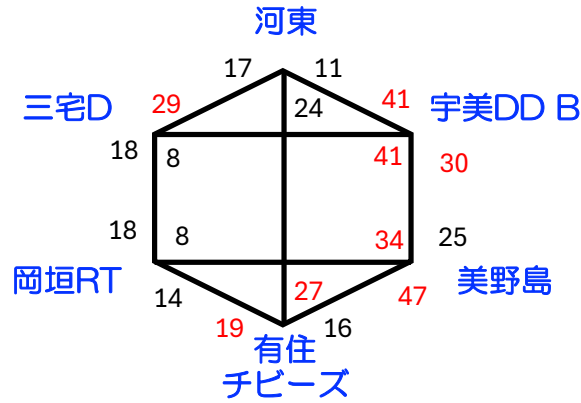

【河東小学校】

【若菜小学校】

【長丘小学校】