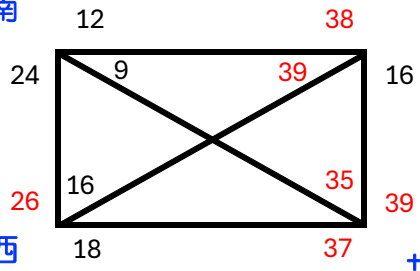

東花畑

内浜RR

那珂南

宮竹

千早西CW

古賀TV

千早西  
女子CW

サンス