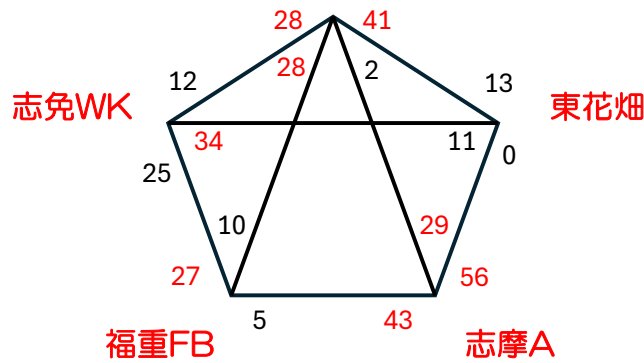

剣

【赤間西小学校】

赤間西

弥永  
ツインズ

吉木G

志摩B

原BH

志摩

志免FS

弥永  
ツインズ

赤間西

志免WK

東花畑

福重FB

志摩A

【東花畑小学校】