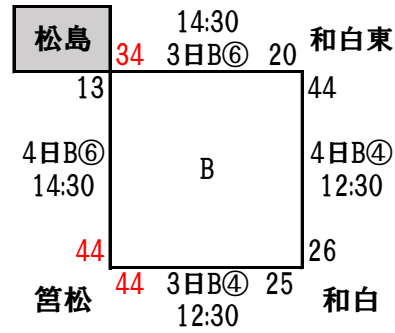

◆ 男子パート戦(全13試合)

日にち:2月3日(土)、4日(日)

会場:東体育館

3日(7試合)

4日(6試合)

土曜日授業

◆ 女子パート戦(全9試合)

日にち:2月3日(土)、4日(日)

会場:東体育館

3日(3試合)

4日(6試合)