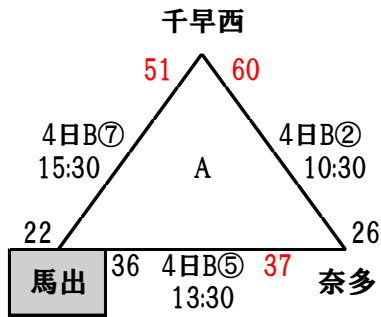

◆ 男子パート戦(全13試合)

日にち:2月3日(土)、4日(日)

会場:東体育館

3日(7試合)

4日(6試合)

土曜日授業

◆ 女子パート戦(全9試合)

日にち:2月3日(土)、4日(日)

会場:東体育館

3日(3試合)

4日(6試合)