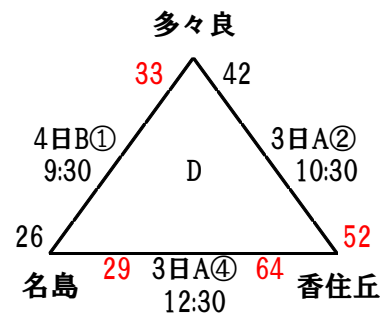

◆ 男子パート戦(全13試合)

日にち:2月3日(土)、4日(日)

会場:東体育館

3日(7試合)

4日(6試合)

土曜日授業

◆ 女子パート戦(全9試合)

日にち:2月3日(土)、4日(日)

会場:東体育館

3日(3試合)

4日(6試合)