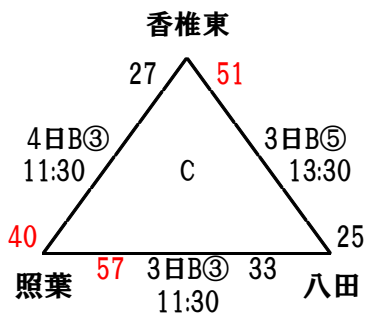

◆ 男子パート戦(全13試合)

日にち:2月3日(土)、4日(日)

会場:東体育館

3日(7試合)

4日(6試合)

土曜日授業

◆ 女子パート戦(全9試合)

日にち:2月3日(土)、4日(日)

会場:東体育館

3日(3試合)

4日(6試合)