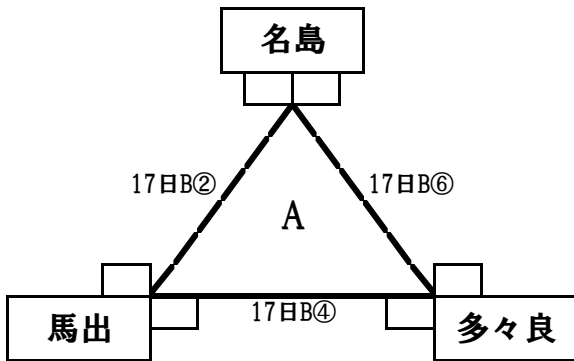

◆ 男子1部リーグ  
計10試合

日にち:6月17日(日)・23日(土)・24日(日)・30日(土)

会場:東体育館ほか

	千早西	松島	和白	筥松	和白東	勝敗	順位
千早西	-	23日B② -	30日② -	24日④ -	23日B⑥ -	勝 敗	位
松島	23日B② -	-	23日B④ -	17日B⑦ -	17日B⑤ -	勝 敗	位
和白	30日② -	23日B④ -	-	23日B⑦ -	24日⑥ -	勝 敗	位
筥松	24日④ -	17日B⑦ -	23日B⑦ -	-	30日⑥ -	勝 敗	位
和白東	23日B⑥ -	17日B⑤ -	24日⑥ -	30日⑥ -	-	勝 敗	位

※ 1部1位のチームは福岡県夏季交歓大会及び福岡市夏季交歓大会(1部リーグ)への出場権を獲得。  
 ※ 1部2位のチームは福岡市夏季交歓大会(1部リーグ)への出場権を獲得。

◆ 男子2部リーグ  
計14試合

日にち:6月17日(日)・23日(土)・24日(日)・30日(土)

会場:東体育館ほか

※ 2部1位のチームは福岡市夏季交歓大会(2部リーグ)への出場権を獲得。

◆ 男子1部2部入れ替え戦 日にち:8月 11日(祝) 会場:未定

- |   |      |   |      |
|---|------|---|------|
| ① | 1部5位 | - | 2部1位 |
| ② | 1部4位 | - | 2部2位 |

◆ 女子1部リーグ  
計10試合

日にち:6月17日(日)・23日(土)・24日(日)・30日(土)

会場:東体育館ほか

	香椎東	松島	奈多	筥松	千早西			
香椎東	-	30日⑤ -	23日A⑤ -	23日A② -	17日A⑤ -	勝	敗	位
松島	30日⑤ -	-	17日A① -	24日③ -	23日A④ -	勝	敗	位
奈多	23日A⑤ -	17日A① -	-	17日A④ -	24日⑤ -	勝	敗	位
筥松	23日A② -	24日③ -	17日A④ -	-	30日① -	勝	敗	位
千早西	17日A⑤ -	23日A④ -	24日⑤ -	30日① -	-	勝	敗	位

※ 1部1位のチームは福岡県夏季交歓大会及び福岡市夏季交歓大会(1部リーグ)への出場権を獲得。  
 ※ 1部2位のチームは福岡市夏季交歓大会(1部リーグ)への出場権を獲得。

◆ 女子2部リーグ  
計6試合

日にち:6月17日(日)・23日(土)・24日(日)・30日(土)

会場:東体育館ほか

	香住丘	照葉	和白東	多々良				
香住丘	-	30日③ -	23日A③ -	17日A② -		勝	敗	位
照葉	30日③ -	-	17日A③ -	23日A① -		勝	敗	位
和白東	23日A③ -	17日A③ -	-	24日① -		勝	敗	位
多々良	17日A② -	23日A① -	24日① -	-		勝	敗	位