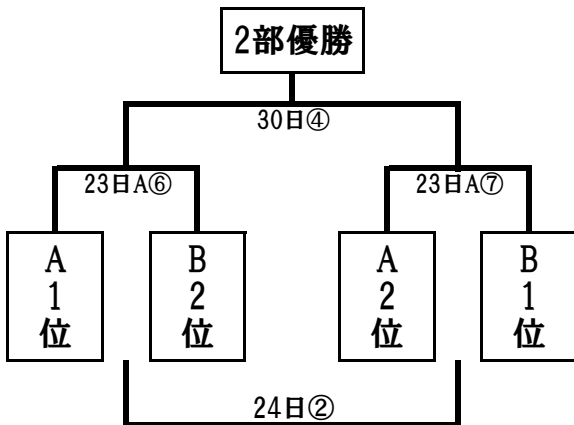

◆ 男子1部リーグ  
計10試合

日にち:6月17日(日)・23日(土)・24日(日)・30日(土)

会場:東体育館ほか

	千早西	松島	和白	筥松	和白東	勝敗	順位
千早西	-	23日B② -	30日② -	24日④ -	23日B⑥ -	勝 敗	位
松島	23日B② -	-	23日B④ -	17日B⑦ -	17日B⑤ -	勝 敗	位
和白	30日② -	23日B④ -	-	23日B⑦ -	24日⑥ -	勝 敗	位
筥松	24日④ -	17日B⑦ -	23日B⑦ -	-	30日⑥ -	勝 敗	位
和白東	23日B⑥ -	17日B⑤ -	24日⑥ -	30日⑥ -	-	勝 敗	位

※ 1部1位のチームは福岡県夏季交歓大会及び福岡市夏季交歓大会(1部リーグ)への出場権を獲得。  
 ※ 1部2位のチームは福岡市夏季交歓大会(1部リーグ)への出場権を獲得。

◆ 男子2部リーグ  
計14試合

日にち:6月17日(日)・23日(土)・24日(日)・30日(土)

会場:東体育館ほか

※ 2部1位のチームは福岡市夏季交歓大会(2部リーグ)への出場権を獲得。

◆ 男子1部2部入れ替え戦 日にち:8月 11日(祝) 会場:未定

- |   |      |   |      |
|---|------|---|------|
| ① | 1部5位 | - | 2部1位 |
| ② | 1部4位 | - | 2部2位 |

◆ 女子1部リーグ  
計10試合

日にち:6月17日(日)・23日(土)・24日(日)・30日(土)

会場:東体育館ほか

	香椎東	松島	奈多	筥松	千早西			
香椎東	-	30日⑤ -	23日A⑤ -	23日A② -	17日A⑤ -	勝	敗	位
松島	30日⑤ -	-	17日A① -	24日③ -	23日A④ -	勝	敗	位
奈多	23日A⑤ -	17日A① -	-	17日A④ -	24日⑤ -	勝	敗	位
筥松	23日A② -	24日③ -	17日A④ -	-	30日① -	勝	敗	位
千早西	17日A⑤ -	23日A④ -	24日⑤ -	30日① -	-	勝	敗	位

※ 1部1位のチームは福岡県夏季交歓大会及び福岡市夏季交歓大会(1部リーグ)への出場権を獲得。  
 ※ 1部2位のチームは福岡市夏季交歓大会(1部リーグ)への出場権を獲得。

◆ 女子2部リーグ  
計6試合

日にち:6月17日(日)・23日(土)・24日(日)・30日(土)

会場:東体育館ほか

	香住丘	照葉	和白東	多々良				
香住丘	-	30日③ -	23日A③ -	17日A② -		勝	敗	位
照葉	30日③ -	-	17日A③ -	23日A① -		勝	敗	位
和白東	23日A③ -	17日A③ -	-	24日① -		勝	敗	位
多々良	17日A② -	23日A① -	24日① -	-		勝	敗	位