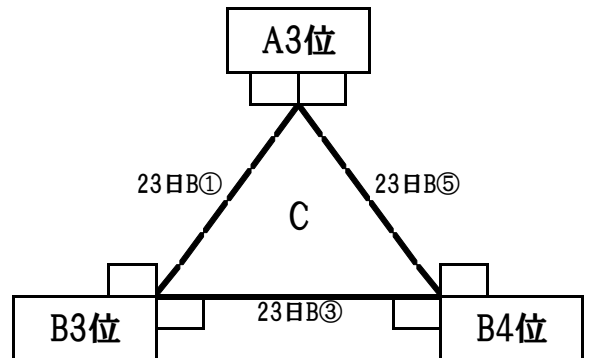

◆ 男子1部リーグ  
計10試合

日にち:6月17日(日)・23日(土)・24日(日)・30日(土)

会場:東体育館ほか

	千早西	松島	和白	筥松	和白東	勝敗	順位
千早西	-	23日B② -	30日② -	24日④ -	23日B⑥ -	勝 敗	位
松島	23日B② -	-	23日B④ -	17日B⑦ -	17日B⑤ -	勝 敗	位
和白	30日② -	23日B④ -	-	23日B⑦ -	24日⑥ -	勝 敗	位
筥松	24日④ -	17日B⑦ -	23日B⑦ -	-	30日⑥ -	勝 敗	位
和白東	23日B⑥ -	17日B⑤ -	24日⑥ -	30日⑥ -	-	勝 敗	位

※ 1部1位のチームは福岡県夏季交歓大会及び福岡市夏季交歓大会(1部リーグ)への出場権を獲得。  
 ※ 1部2位のチームは福岡市夏季交歓大会(1部リーグ)への出場権を獲得。

◆ 男子2部リーグ  
計14試合

日にち:6月17日(日)・23日(土)・24日(日)・30日(土)

会場:東体育館ほか

※ 2部1位のチームは福岡市夏季交歓大会(2部リーグ)への出場権を獲得。

◆ 男子1部2部入れ替え戦 日にち:8月 11日(祝) 会場:未定

- |   |      |   |      |
|---|------|---|------|
| ① | 1部5位 | - | 2部1位 |
| ② | 1部4位 | - | 2部2位 |

◆ 女子1部リーグ  
計10試合

日にち:6月17日(日)・23日(土)・24日(日)・30日(土)

会場:東体育館ほか

	香椎東	松島	奈多	筥松	千早西			
香椎東	-	30日⑤ -	23日A⑤ -	23日A② -	17日A⑤ -	勝	敗	位
松島	30日⑤ -	-	17日A① -	24日③ -	23日A④ -	勝	敗	位
奈多	23日A⑤ -	17日A① -	-	17日A④ -	24日⑤ -	勝	敗	位
筥松	23日A② -	24日③ -	17日A④ -	-	30日① -	勝	敗	位
千早西	17日A⑤ -	23日A④ -	24日⑤ -	30日① -	-	勝	敗	位

※ 1部1位のチームは福岡県夏季交歓大会及び福岡市夏季交歓大会(1部リーグ)への出場権を獲得。  
 ※ 1部2位のチームは福岡市夏季交歓大会(1部リーグ)への出場権を獲得。

◆ 女子2部リーグ  
計6試合

日にち:6月17日(日)・23日(土)・24日(日)・30日(土)

会場:東体育館ほか

	香住丘	照葉	和白東	多々良				
香住丘	-	30日③ -	23日A③ -	17日A② -		勝	敗	位
照葉	30日③ -	-	17日A③ -	23日A① -		勝	敗	位
和白東	23日A③ -	17日A③ -	-	24日① -		勝	敗	位
多々良	17日A② -	23日A① -	24日① -	-		勝	敗	位