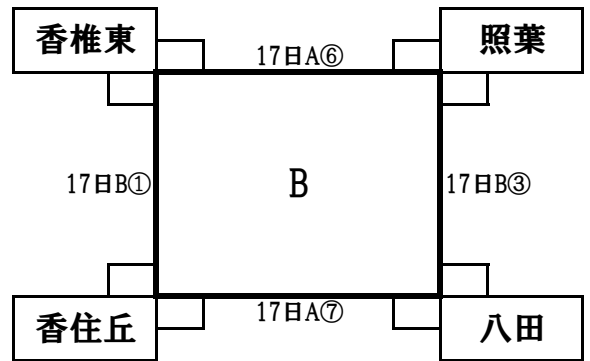

◆ 男子1部リーグ  
計10試合

日にち:6月17日(日)・23日(土)・24日(日)・30日(土)

会場:東体育館ほか

	千早西	松島	和白	筥松	和白東	勝敗	順位
千早西	-	23日B② -	30日② -	24日④ -	23日B⑥ -	勝 敗	位
松島	23日B② -	-	23日B④ -	17日B⑦ -	17日B⑤ -	勝 敗	位
和白	30日② -	23日B④ -	-	23日B⑦ -	24日⑥ -	勝 敗	位
筥松	24日④ -	17日B⑦ -	23日B⑦ -	-	30日⑥ -	勝 敗	位
和白東	23日B⑥ -	17日B⑤ -	24日⑥ -	30日⑥ -	-	勝 敗	位

※ 1部1位のチームは福岡県夏季交歓大会及び福岡市夏季交歓大会(1部リーグ)への出場権を獲得。  
 ※ 1部2位のチームは福岡市夏季交歓大会(1部リーグ)への出場権を獲得。

◆ 男子2部リーグ  
計14試合

日にち:6月17日(日)・23日(土)・24日(日)・30日(土)

会場:東体育館ほか

※ 2部1位のチームは福岡市夏季交歓大会(2部リーグ)への出場権を獲得。

◆ 男子1部2部入れ替え戦 日にち:8月 11日(祝) 会場:未定

- |   |      |   |      |
|---|------|---|------|
| ① | 1部5位 | - | 2部1位 |
| ② | 1部4位 | - | 2部2位 |

◆ 女子1部リーグ  
計10試合

日にち:6月17日(日)・23日(土)・24日(日)・30日(土)

会場:東体育館ほか

	香椎東	松島	奈多	筥松	千早西			
香椎東	-	30日⑤ -	23日A⑤ -	23日A② -	17日A⑤ -	勝	敗	位
松島	30日⑤ -	-	17日A① -	24日③ -	23日A④ -	勝	敗	位
奈多	23日A⑤ -	17日A① -	-	17日A④ -	24日⑤ -	勝	敗	位
筥松	23日A② -	24日③ -	17日A④ -	-	30日① -	勝	敗	位
千早西	17日A⑤ -	23日A④ -	24日⑤ -	30日① -	-	勝	敗	位

※ 1部1位のチームは福岡県夏季交歓大会及び福岡市夏季交歓大会(1部リーグ)への出場権を獲得。  
 ※ 1部2位のチームは福岡市夏季交歓大会(1部リーグ)への出場権を獲得。

◆ 女子2部リーグ  
計6試合

日にち:6月17日(日)・23日(土)・24日(日)・30日(土)

会場:東体育館ほか

	香住丘	照葉	和白東	多々良				
香住丘	-	30日③ -	23日A③ -	17日A② -		勝	敗	位
照葉	30日③ -	-	17日A③ -	23日A① -		勝	敗	位
和白東	23日A③ -	17日A③ -	-	24日① -		勝	敗	位
多々良	17日A② -	23日A① -	24日① -	-		勝	敗	位