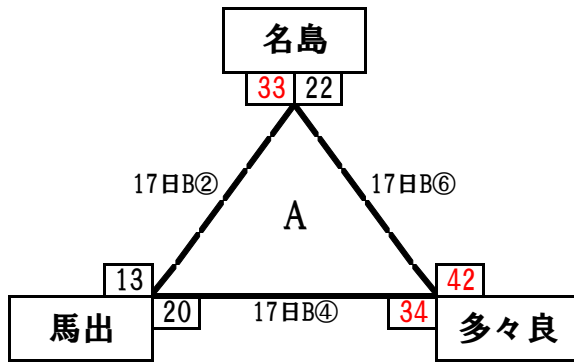

◆ 男子1部リーグ
計10試合

日にち:6月17日(日)・23日(土)・24日(日)・30日(土)

会場:東体育館ほか

	千早西	松島	和白	筥松	和白東	勝敗	順位
千早西	-	● 27 - 28	30日② -	● 17 - 27	○ 28 - 24	1勝 2敗	位
松島	○ 28 - 27	-	● 30 - 40	● 38 - 47	● 37 - 47	1勝 3敗	位
和白	30日② -	○ 40 - 30	-	● 37 - 44	○ 27 - 25	2勝 1敗	位
筥松	○ 27 - 17	○ 47 - 38	○ 44 - 37	-	30日⑥ -	3勝 0敗	位
和白東	● 24 - 28	○ 47 - 37	● 25 - 27	30日⑥ -	-	1勝 2敗	位

※ 1部1位のチームは福岡県夏季交歓大会及び福岡市夏季交歓大会(1部リーグ)への出場権を獲得。
 ※ 1部2位のチームは福岡市夏季交歓大会(1部リーグ)への出場権を獲得。

◆ 男子2部リーグ
計14試合

日にち:6月17日(日)・23日(土)・24日(日)・30日(土)

会場:東体育館ほか

※ 2部1位のチームは福岡市夏季交歓大会(2部リーグ)への出場権を獲得。

◆ 男子1部2部入れ替え戦 日にち:8月 11日(祝) 会場:未定

- ① 1部5位 - 2部1位
- ② 1部4位 - 2部2位

◆ 女子1部リーグ
計10試合

日にち:6月17日(日)・23日(土)・24日(日)・30日(土)

会場:東体育館ほか

	香椎東	松島	奈多	筥松	千早西		
香椎東	-	30日⑤ -	○ 32 - 22	○ 67 - 11	○ 60 - 22	3 勝 0 敗	位
松島	30日⑤ -	-	● 34 - 42	○ 63 - 32	○ 41 - 34	2 勝 1 敗	位
奈多	● 22 - 32	○ 42 - 34	-	○ 33 - 17	○ 41 - 17	3 勝 1 敗	位
筥松	● 11 - 67	● 32 - 63	● 17 - 33	-	30日① -	0 勝 3 敗	位
千早西	● 22 - 60	● 34 - 41	● 17 - 41	30日① -	-	0 勝 3 敗	位

※ 1部1位のチームは福岡県夏季交歓大会及び福岡市夏季交歓大会(1部リーグ)への出場権を獲得。
 ※ 1部2位のチームは福岡市夏季交歓大会(1部リーグ)への出場権を獲得。

◆ 女子2部リーグ
計6試合

日にち:6月17日(日)・23日(土)・24日(日)・30日(土)

会場:東体育館ほか

	香住丘	照葉	和白東	多々良			
香住丘	-	30日③ -	○ 20 - 0	○ 20 - 0		2 勝 0 敗	位
照葉	30日③ -	-	○ 20 - 0	○ 20 - 0		2 勝 0 敗	位
和白東	● 0 - 20	● 0 - 20	-	○ 37 - 22		1 勝 2 敗	3 位
多々良	● 0 - 20	● 0 - 20	● 22 - 37	-		0 勝 3 敗	4 位