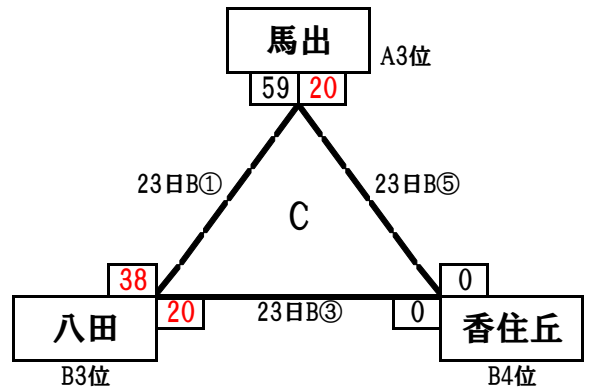

◆ 男子1部リーグ
計10試合

日にち:6月17日(日)・23日(土)・24日(日)・30日(土)

会場:東体育館ほか

	千早西	松島	和白	筥松	和白東	勝敗	順位
千早西	-	● 27 - 28	30日② -	● 17 - 27	○ 28 - 24	1勝 2敗	位
松島	○ 28 - 27	-	● 30 - 40	● 38 - 47	● 37 - 47	1勝 3敗	位
和白	30日② -	○ 40 - 30	-	● 37 - 44	○ 27 - 25	2勝 1敗	位
筥松	○ 27 - 17	○ 47 - 38	○ 44 - 37	-	30日⑥ -	3勝 0敗	位
和白東	● 24 - 28	○ 47 - 37	● 25 - 27	30日⑥ -	-	1勝 2敗	位

※ 1部1位のチームは福岡県夏季交歓大会及び福岡市夏季交歓大会(1部リーグ)への出場権を獲得。
 ※ 1部2位のチームは福岡市夏季交歓大会(1部リーグ)への出場権を獲得。

◆ 男子2部リーグ
計14試合

日にち:6月17日(日)・23日(土)・24日(日)・30日(土)

会場:東体育館ほか

※ 2部1位のチームは福岡市夏季交歓大会(2部リーグ)への出場権を獲得。

◆ 男子1部2部入れ替え戦 日にち:8月 11日(祝) 会場:未定

- ① 1部5位 - 2部1位
- ② 1部4位 - 2部2位

◆ 女子1部リーグ
計10試合

日にち:6月17日(日)・23日(土)・24日(日)・30日(土)

会場:東体育館ほか

	香椎東	松島	奈多	筥松	千早西		
香椎東	-	30日⑤ -	○ 32 - 22	○ 67 - 11	○ 60 - 22	3 勝 0 敗	位
松島	30日⑤ -	-	● 34 - 42	○ 63 - 32	○ 41 - 34	2 勝 1 敗	位
奈多	● 22 - 32	○ 42 - 34	-	○ 33 - 17	○ 41 - 17	3 勝 1 敗	位
筥松	● 11 - 67	● 32 - 63	● 17 - 33	-	30日① -	0 勝 3 敗	位
千早西	● 22 - 60	● 34 - 41	● 17 - 41	30日① -	-	0 勝 3 敗	位

※ 1部1位のチームは福岡県夏季交歓大会及び福岡市夏季交歓大会(1部リーグ)への出場権を獲得。
 ※ 1部2位のチームは福岡市夏季交歓大会(1部リーグ)への出場権を獲得。

◆ 女子2部リーグ
計6試合

日にち:6月17日(日)・23日(土)・24日(日)・30日(土)

会場:東体育館ほか

	香住丘	照葉	和白東	多々良			
香住丘	-	30日③ -	○ 20 - 0	○ 20 - 0		2 勝 0 敗	位
照葉	30日③ -	-	○ 20 - 0	○ 20 - 0		2 勝 0 敗	位
和白東	● 0 - 20	● 0 - 20	-	○ 37 - 22		1 勝 2 敗	3 位
多々良	● 0 - 20	● 0 - 20	● 22 - 37	-		0 勝 3 敗	4 位