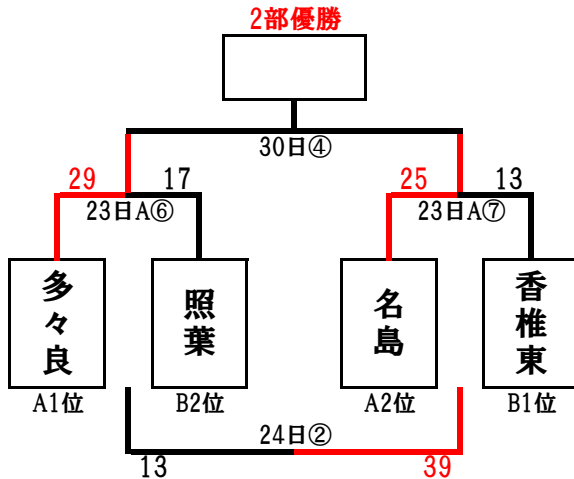

◆ 男子1部リーグ
計10試合

日にち:6月17日(日)・23日(土)・24日(日)・30日(土)

会場:東体育館ほか

	千早西	松島	和白	筥松	和白東	勝敗	順位
千早西	-	● 27 - 28	30日② -	● 17 - 27	○ 28 - 24	1勝 2敗	位
松島	○ 28 - 27	-	● 30 - 40	● 38 - 47	● 37 - 47	1勝 3敗	位
和白	30日② -	○ 40 - 30	-	● 37 - 44	○ 27 - 25	2勝 1敗	位
筥松	○ 27 - 17	○ 47 - 38	○ 44 - 37	-	30日⑥ -	3勝 0敗	位
和白東	● 24 - 28	○ 47 - 37	● 25 - 27	30日⑥ -	-	1勝 2敗	位

※ 1部1位のチームは福岡県夏季交歓大会及び福岡市夏季交歓大会(1部リーグ)への出場権を獲得。
 ※ 1部2位のチームは福岡市夏季交歓大会(1部リーグ)への出場権を獲得。

◆ 男子2部リーグ
計14試合

日にち:6月17日(日)・23日(土)・24日(日)・30日(土)

会場:東体育館ほか

※ 2部1位のチームは福岡市夏季交歓大会(2部リーグ)への出場権を獲得。

◆ 男子1部2部入れ替え戦 日にち:8月 11日(祝) 会場:未定

- ① 1部5位 - 2部1位
- ② 1部4位 - 2部2位

◆ 女子1部リーグ
計10試合

日にち:6月17日(日)・23日(土)・24日(日)・30日(土)

会場:東体育館ほか

	香椎東	松島	奈多	筥松	千早西		
香椎東	-	30日⑤ -	○ 32 - 22	○ 67 - 11	○ 60 - 22	3 勝 0 敗	位
松島	30日⑤ -	-	● 34 - 42	○ 63 - 32	○ 41 - 34	2 勝 1 敗	位
奈多	● 22 - 32	○ 42 - 34	-	○ 33 - 17	○ 41 - 17	3 勝 1 敗	位
筥松	● 11 - 67	● 32 - 63	● 17 - 33	-	30日① -	0 勝 3 敗	位
千早西	● 22 - 60	● 34 - 41	● 17 - 41	30日① -	-	0 勝 3 敗	位

※ 1部1位のチームは福岡県夏季交歓大会及び福岡市夏季交歓大会(1部リーグ)への出場権を獲得。
 ※ 1部2位のチームは福岡市夏季交歓大会(1部リーグ)への出場権を獲得。

◆ 女子2部リーグ
計6試合

日にち:6月17日(日)・23日(土)・24日(日)・30日(土)

会場:東体育館ほか

	香住丘	照葉	和白東	多々良			
香住丘	-	30日③ -	○ 20 - 0	○ 20 - 0		2 勝 0 敗	位
照葉	30日③ -	-	○ 20 - 0	○ 20 - 0		2 勝 0 敗	位
和白東	● 0 - 20	● 0 - 20	-	○ 37 - 22		1 勝 2 敗	3 位
多々良	● 0 - 20	● 0 - 20	● 22 - 37	-		0 勝 3 敗	4 位