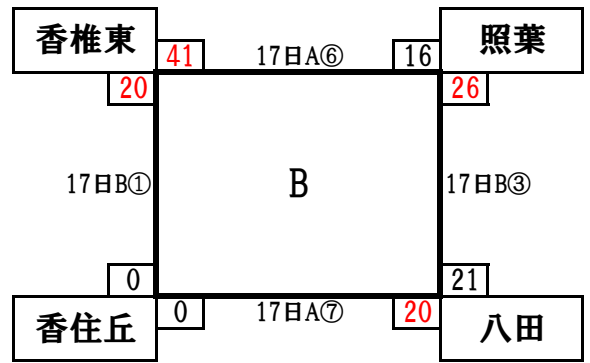

◆ 男子1部リーグ
計10試合

日にち:6月17日(日)・23日(土)・24日(日)・30日(土)

会場:東体育館ほか

	千早西	松島	和白	筥松	和白東	勝敗	順位
千早西	-	● 27 - 28	30日② -	● 17 - 27	○ 28 - 24	1勝 2敗	位
松島	○ 28 - 27	-	● 30 - 40	● 38 - 47	● 37 - 47	1勝 3敗	位
和白	30日② -	○ 40 - 30	-	● 37 - 44	○ 27 - 25	2勝 1敗	位
筥松	○ 27 - 17	○ 47 - 38	○ 44 - 37	-	30日⑥ -	3勝 0敗	位
和白東	● 24 - 28	○ 47 - 37	● 25 - 27	30日⑥ -	-	1勝 2敗	位

※ 1部1位のチームは福岡県夏季交歓大会及び福岡市夏季交歓大会(1部リーグ)への出場権を獲得。
 ※ 1部2位のチームは福岡市夏季交歓大会(1部リーグ)への出場権を獲得。

◆ 男子2部リーグ
計14試合

日にち:6月17日(日)・23日(土)・24日(日)・30日(土)

会場:東体育館ほか

※ 2部1位のチームは福岡市夏季交歓大会(2部リーグ)への出場権を獲得。

◆ 男子1部2部入れ替え戦 日にち:8月 11日(祝) 会場:未定

- ① 1部5位 - 2部1位
- ② 1部4位 - 2部2位

◆ 女子1部リーグ
計10試合

日にち:6月17日(日)・23日(土)・24日(日)・30日(土)

会場:東体育館ほか

	香椎東	松島	奈多	筥松	千早西		
香椎東	-	30日⑤ -	○ 32 - 22	○ 67 - 11	○ 60 - 22	3 勝 0 敗	位
松島	30日⑤ -	-	● 34 - 42	○ 63 - 32	○ 41 - 34	2 勝 1 敗	位
奈多	● 22 - 32	○ 42 - 34	-	○ 33 - 17	○ 41 - 17	3 勝 1 敗	位
筥松	● 11 - 67	● 32 - 63	● 17 - 33	-	30日① -	0 勝 3 敗	位
千早西	● 22 - 60	● 34 - 41	● 17 - 41	30日① -	-	0 勝 3 敗	位

※ 1部1位のチームは福岡県夏季交歓大会及び福岡市夏季交歓大会(1部リーグ)への出場権を獲得。
 ※ 1部2位のチームは福岡市夏季交歓大会(1部リーグ)への出場権を獲得。

◆ 女子2部リーグ
計6試合

日にち:6月17日(日)・23日(土)・24日(日)・30日(土)

会場:東体育館ほか

	香住丘	照葉	和白東	多々良			
香住丘	-	30日③ -	○ 20 - 0	○ 20 - 0		2 勝 0 敗	位
照葉	30日③ -	-	○ 20 - 0	○ 20 - 0		2 勝 0 敗	位
和白東	● 0 - 20	● 0 - 20	-	○ 37 - 22		1 勝 2 敗	3 位
多々良	● 0 - 20	● 0 - 20	● 22 - 37	-		0 勝 3 敗	4 位