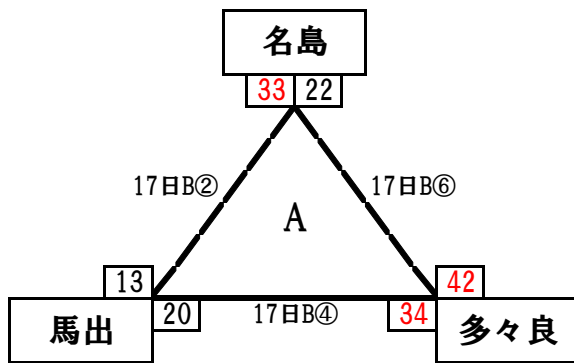

◆ 男子1部リーグ
計10試合

日にち:6月17日(日)・23日(土)・24日(日)・30日(土)

会場:東体育館ほか

	千早西	松島	和白	筥松	和白東	勝敗	順位
千早西		● 27 - 28	● 21 - 25	● 17 - 27	○ 28 - 24	1勝3敗	5位
松島	○ 28 - 27		● 30 - 40	● 38 - 47	● 37 - 47	1勝3敗	4位
和白	○ 25 - 21	○ 40 - 30		● 37 - 44	○ 27 - 25	3勝1敗	2位
筥松	○ 27 - 17	○ 47 - 38	○ 44 - 37		● 23 - 30	3勝1敗	1位
和白東	● 24 - 28	○ 47 - 37	● 25 - 27	○ 30 - 23		2勝2敗	3位

※ 1部1位のチームは福岡県夏季交歓大会及び福岡市夏季交歓大会(1部リーグ)への出場権を獲得。
 ※ 1部2位のチームは福岡市夏季交歓大会(1部リーグ)への出場権を獲得。

◆ 男子2部リーグ
計14試合

日にち:6月17日(日)・23日(土)・24日(日)・30日(土)

会場:東体育館ほか

※ 2部1位のチームは福岡市夏季交歓大会(2部リーグ)への出場権を獲得。

◆ 男子1部2部入れ替え戦 日にち:8月11日(祝) 会場:未定

- ① 1部5位 千早西 - 名島 2部1位
- ② 1部4位 松島 - 多々良 2部2位

◆ 女子1部リーグ
計10試合

日にち:6月17日(日)・23日(土)・24日(日)・30日(土)

会場:東体育館ほか

	香椎東	松島	奈多	筥松	千早西		
香椎東		● 41 - 43	○ 32 - 22	○ 67 - 11	○ 60 - 22	3 勝 1 敗	1 位
松島	○ 43 - 41		● 34 - 42	○ 63 - 32	○ 41 - 34	3 勝 1 敗	3 位
奈多	● 22 - 32	○ 42 - 34		○ 33 - 17	○ 41 - 17	3 勝 1 敗	2 位
筥松	● 11 - 67	● 32 - 63	● 17 - 33		○ 31 - 24	1 勝 3 敗	4 位
千早西	● 22 - 60	● 34 - 41	● 17 - 41	● 24 - 31		0 勝 4 敗	5 位

※ 1部1位のチームは福岡県夏季交歓大会及び福岡市夏季交歓大会(1部リーグ)への出場権を獲得。

※ 1部2位のチームは福岡市夏季交歓大会(1部リーグ)への出場権を獲得。

◆ 女子2部リーグ
計6試合

日にち:6月17日(日)・23日(土)・24日(日)・30日(土)

会場:東体育館ほか

	香住丘	照葉	和白東	多々良			
香住丘		● 31 - 39	○ 20 - 0	○ 20 - 0		2 勝 1 敗	2 位
照葉	○ 39 - 31		○ 20 - 0	○ 20 - 0		3 勝 0 敗	1 位
和白東	● 0 - 20	● 0 - 20		○ 37 - 22		1 勝 2 敗	3 位
多々良	● 0 - 20	● 0 - 20	● 22 - 37			0 勝 3 敗	4 位