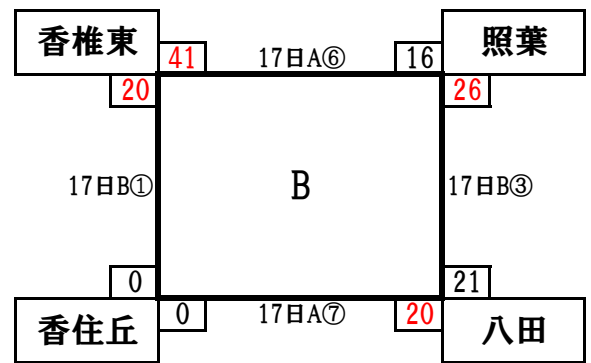

◆ 男子1部リーグ
計10試合

日にち:6月17日(日)・23日(土)・24日(日)・30日(土)

会場:東体育館ほか

	千早西	松島	和白	筥松	和白東	勝敗	順位
千早西		● 27 - 28	● 21 - 25	● 17 - 27	○ 28 - 24	1勝3敗	5位
松島	○ 28 - 27		● 30 - 40	● 38 - 47	● 37 - 47	1勝3敗	4位
和白	○ 25 - 21	○ 40 - 30		● 37 - 44	○ 27 - 25	3勝1敗	2位
筥松	○ 27 - 17	○ 47 - 38	○ 44 - 37		● 23 - 30	3勝1敗	1位
和白東	● 24 - 28	○ 47 - 37	● 25 - 27	○ 30 - 23		2勝2敗	3位

※ 1部1位のチームは福岡県夏季交歓大会及び福岡市夏季交歓大会(1部リーグ)への出場権を獲得。
 ※ 1部2位のチームは福岡市夏季交歓大会(1部リーグ)への出場権を獲得。

◆ 男子2部リーグ
計14試合

日にち:6月17日(日)・23日(土)・24日(日)・30日(土)

会場:東体育館ほか

※ 2部1位のチームは福岡市夏季交歓大会(2部リーグ)への出場権を獲得。

◆ 男子1部2部入れ替え戦 日にち:8月11日(祝) 会場:未定

- ① 1部5位 千早西 - 名島 2部1位
- ② 1部4位 松島 - 多々良 2部2位

◆ 女子1部リーグ
計10試合

日にち:6月17日(日)・23日(土)・24日(日)・30日(土)

会場:東体育館ほか

	香椎東	松島	奈多	筥松	千早西		
香椎東		● 41 - 43	○ 32 - 22	○ 67 - 11	○ 60 - 22	3 勝 1 敗	1 位
松島	○ 43 - 41		● 34 - 42	○ 63 - 32	○ 41 - 34	3 勝 1 敗	3 位
奈多	● 22 - 32	○ 42 - 34		○ 33 - 17	○ 41 - 17	3 勝 1 敗	2 位
筥松	● 11 - 67	● 32 - 63	● 17 - 33		○ 31 - 24	1 勝 3 敗	4 位
千早西	● 22 - 60	● 34 - 41	● 17 - 41	● 24 - 31		0 勝 4 敗	5 位

※ 1部1位のチームは福岡県夏季交歓大会及び福岡市夏季交歓大会(1部リーグ)への出場権を獲得。

※ 1部2位のチームは福岡市夏季交歓大会(1部リーグ)への出場権を獲得。

◆ 女子2部リーグ
計6試合

日にち:6月17日(日)・23日(土)・24日(日)・30日(土)

会場:東体育館ほか

	香住丘	照葉	和白東	多々良			
香住丘		● 31 - 39	○ 20 - 0	○ 20 - 0		2 勝 1 敗	2 位
照葉	○ 39 - 31		○ 20 - 0	○ 20 - 0		3 勝 0 敗	1 位
和白東	● 0 - 20	● 0 - 20		○ 37 - 22		1 勝 2 敗	3 位
多々良	● 0 - 20	● 0 - 20	● 22 - 37			0 勝 3 敗	4 位