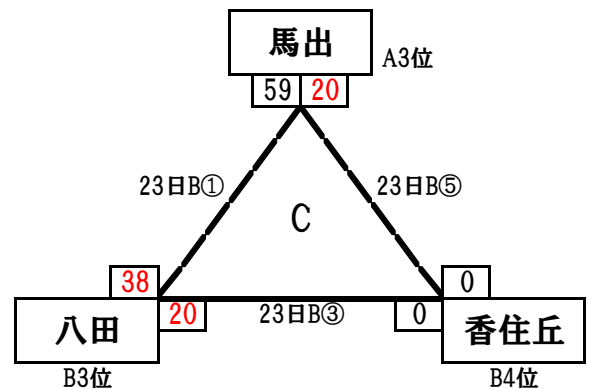

◆ 男子1部リーグ
計10試合

日にち:6月17日(日)・23日(土)・24日(日)・30日(土)

会場:東体育館ほか

	千早西	松島	和白	筥松	和白東	勝敗	順位
千早西		● 27 - 28	● 21 - 25	● 17 - 27	○ 28 - 24	1勝3敗	5位
松島	○ 28 - 27		● 30 - 40	● 38 - 47	● 37 - 47	1勝3敗	4位
和白	○ 25 - 21	○ 40 - 30		● 37 - 44	○ 27 - 25	3勝1敗	2位
筥松	○ 27 - 17	○ 47 - 38	○ 44 - 37		● 23 - 30	3勝1敗	1位
和白東	● 24 - 28	○ 47 - 37	● 25 - 27	○ 30 - 23		2勝2敗	3位

※ 1部1位のチームは福岡県夏季交歓大会及び福岡市夏季交歓大会(1部リーグ)への出場権を獲得。
 ※ 1部2位のチームは福岡市夏季交歓大会(1部リーグ)への出場権を獲得。

◆ 男子2部リーグ
計14試合

日にち:6月17日(日)・23日(土)・24日(日)・30日(土)

会場:東体育館ほか

※ 2部1位のチームは福岡市夏季交歓大会(2部リーグ)への出場権を獲得。

◆ 男子1部2部入れ替え戦 日にち:8月11日(祝) 会場:未定

- ① 1部5位 千早西 - 名島 2部1位
- ② 1部4位 松島 - 多々良 2部2位

◆ 女子1部リーグ
計10試合

日にち:6月17日(日)・23日(土)・24日(日)・30日(土)

会場:東体育館ほか

	香椎東	松島	奈多	筥松	千早西		
香椎東		● 41 - 43	○ 32 - 22	○ 67 - 11	○ 60 - 22	3 勝 1 敗	1 位
松島	○ 43 - 41		● 34 - 42	○ 63 - 32	○ 41 - 34	3 勝 1 敗	3 位
奈多	● 22 - 32	○ 42 - 34		○ 33 - 17	○ 41 - 17	3 勝 1 敗	2 位
筥松	● 11 - 67	● 32 - 63	● 17 - 33		○ 31 - 24	1 勝 3 敗	4 位
千早西	● 22 - 60	● 34 - 41	● 17 - 41	● 24 - 31		0 勝 4 敗	5 位

※ 1部1位のチームは福岡県夏季交歓大会及び福岡市夏季交歓大会(1部リーグ)への出場権を獲得。

※ 1部2位のチームは福岡市夏季交歓大会(1部リーグ)への出場権を獲得。

◆ 女子2部リーグ
計6試合

日にち:6月17日(日)・23日(土)・24日(日)・30日(土)

会場:東体育館ほか

	香住丘	照葉	和白東	多々良			
香住丘		● 31 - 39	○ 20 - 0	○ 20 - 0		2 勝 1 敗	2 位
照葉	○ 39 - 31		○ 20 - 0	○ 20 - 0		3 勝 0 敗	1 位
和白東	● 0 - 20	● 0 - 20		○ 37 - 22		1 勝 2 敗	3 位
多々良	● 0 - 20	● 0 - 20	● 22 - 37			0 勝 3 敗	4 位