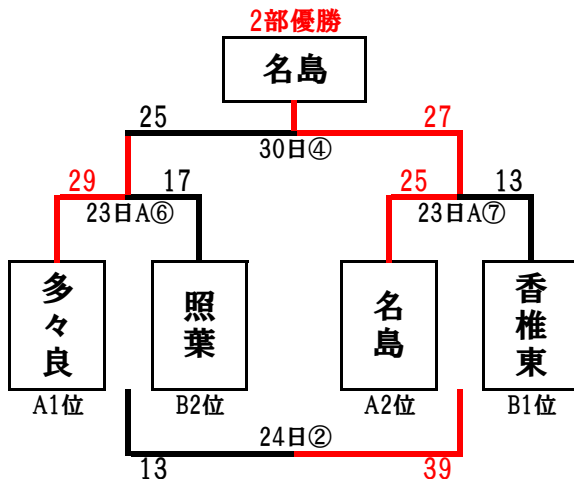

◆ 男子1部リーグ
計10試合

日にち:6月17日(日)・23日(土)・24日(日)・30日(土)

会場:東体育館ほか

	千早西	松島	和白	筥松	和白東	勝敗	順位
千早西		● 27 - 28	● 21 - 25	● 17 - 27	○ 28 - 24	1勝3敗	5位
松島	○ 28 - 27		● 30 - 40	● 38 - 47	● 37 - 47	1勝3敗	4位
和白	○ 25 - 21	○ 40 - 30		● 37 - 44	○ 27 - 25	3勝1敗	2位
筥松	○ 27 - 17	○ 47 - 38	○ 44 - 37		● 23 - 30	3勝1敗	1位
和白東	● 24 - 28	○ 47 - 37	● 25 - 27	○ 30 - 23		2勝2敗	3位

※ 1部1位のチームは福岡県夏季交歓大会及び福岡市夏季交歓大会(1部リーグ)への出場権を獲得。
 ※ 1部2位のチームは福岡市夏季交歓大会(1部リーグ)への出場権を獲得。

◆ 男子2部リーグ
計14試合

日にち:6月17日(日)・23日(土)・24日(日)・30日(土)

会場:東体育館ほか

※ 2部1位のチームは福岡市夏季交歓大会(2部リーグ)への出場権を獲得。

◆ 男子1部2部入れ替え戦 日にち:8月11日(祝) 会場:未定

- ① 1部5位 千早西 - 名島 2部1位
- ② 1部4位 松島 - 多々良 2部2位

◆ 女子1部リーグ
計10試合

日にち:6月17日(日)・23日(土)・24日(日)・30日(土)

会場:東体育館ほか

	香椎東	松島	奈多	筥松	千早西		
香椎東		● 41 - 43	○ 32 - 22	○ 67 - 11	○ 60 - 22	3 勝 1 敗	1 位
松島	○ 43 - 41		● 34 - 42	○ 63 - 32	○ 41 - 34	3 勝 1 敗	3 位
奈多	● 22 - 32	○ 42 - 34		○ 33 - 17	○ 41 - 17	3 勝 1 敗	2 位
筥松	● 11 - 67	● 32 - 63	● 17 - 33		○ 31 - 24	1 勝 3 敗	4 位
千早西	● 22 - 60	● 34 - 41	● 17 - 41	● 24 - 31		0 勝 4 敗	5 位

※ 1部1位のチームは福岡県夏季交歓大会及び福岡市夏季交歓大会(1部リーグ)への出場権を獲得。

※ 1部2位のチームは福岡市夏季交歓大会(1部リーグ)への出場権を獲得。

◆ 女子2部リーグ
計6試合

日にち:6月17日(日)・23日(土)・24日(日)・30日(土)

会場:東体育館ほか

	香住丘	照葉	和白東	多々良			
香住丘		● 31 - 39	○ 20 - 0	○ 20 - 0		2 勝 1 敗	2 位
照葉	○ 39 - 31		○ 20 - 0	○ 20 - 0		3 勝 0 敗	1 位
和白東	● 0 - 20	● 0 - 20		○ 37 - 22		1 勝 2 敗	3 位
多々良	● 0 - 20	● 0 - 20	● 22 - 37			0 勝 3 敗	4 位