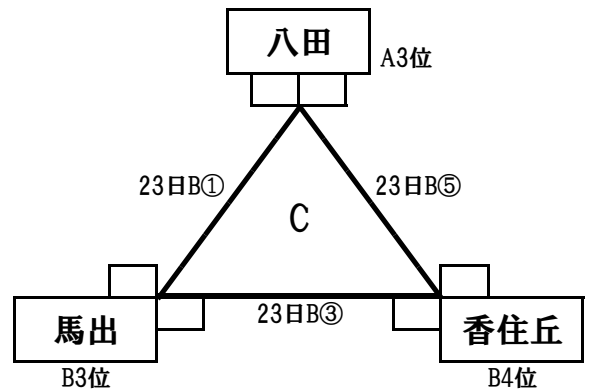

◆ 男子1部リーグ  
計10試合

日にち:9月17日(祝)・22日(土)・23日(日)・24日(祝)

会場:東体育館ほか

	筥松	和白	和白東	松島	千早西	勝敗	順位
筥松	-	23日B⑦ -	24日⑥ -	22日④ 52 - 28	17日B② 45 - 16	2 勝 0 敗	位
和白	23日B⑦ -	-	22日⑥ 36 - 31	17日B⑦ 48 - 32	23日B② -	2 勝 0 敗	位
和白東	24日⑥ -	22日⑥ 31 - 36	-	17日B⑤ 39 - 28	23日B④ -	1 勝 1 敗	位
松島	22日④ 28 - 52	17日B⑦ 32 - 48	17日B⑤ 28 - 39	-	24日② -	0 勝 3 敗	位
千早西	17日B② 16 - 45	23日B② -	23日B④ -	24日② -	-	0 勝 1 敗	位

- ※ 1部1位及び2位のチームは福岡市民総合スポーツ大会本選への出場権を獲得。
- ※ 1部3位のチームは福岡市市民総合スポーツ大会予選(ワイルドカード)への出場権を獲得。
- ※ 1部4位のチームはワイルドカード出場決定戦へ

◆ 男子2部リーグ  
計14試合

日にち:9月17日(祝)・22日(土)・23日(日)・24日(祝)

会場:東体育館ほか

※ 2部1位のチームはワイルドカード出場決定戦へ

◆ ワイルドカード出場決定戦 日にち:10月6日(土) 会場:未定

① 1部4位

2部1位

◆ 女子1部リーグ  
計10試合

日にち:9月17日(祝)・22日(土)・23日(日)・24日(祝)

会場:東体育館ほか

	香椎東	奈多	松島	筥松	千早西	勝敗	順位
香椎東	-	23日A⑦ -	23日A⑤ -	17日A⑦ 51 - 24	17日A④ 50 - 7	2 勝 0 敗	位
奈多	23日A⑦ -	-	24日⑤ -	23日A③ -	22日③ 23 - 20	1 勝 0 敗	位
松島	23日A⑤ -	24日⑤ -	-	22日⑤ 60 - 21	17日A⑥ 59 - 12	2 勝 0 敗	位
筥松	17日A⑦ 24 - 51	23日A③ -	22日⑤ 21 - 60	-	24日③ -	0 勝 2 敗	位
千早西	17日A④ 7 - 50	22日③ 20 - 23	17日A⑥ 12 - 59	24日③ -	-	0 勝 3 敗	位