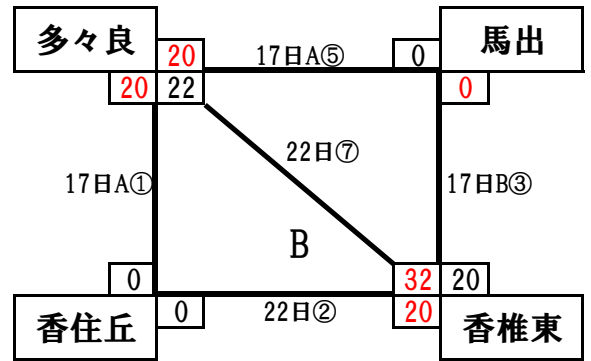

◆ 男子1部リーグ  
計10試合

日にち:9月17日(祝)・22日(土)・23日(日)・24日(祝)

会場:東体育館ほか

	筥松	和白	和白東	松島	千早西	勝敗	順位
筥松	-	23日B⑦ -	24日⑥ -	22日④ 52 - 28	17日B② 45 - 16	2 勝 0 敗	位
和白	23日B⑦ -	-	22日⑥ 36 - 31	17日B⑦ 48 - 32	23日B② -	2 勝 0 敗	位
和白東	24日⑥ -	22日⑥ 31 - 36	-	17日B⑤ 39 - 28	23日B④ -	1 勝 1 敗	位
松島	22日④ 28 - 52	17日B⑦ 32 - 48	17日B⑤ 28 - 39	-	24日② -	0 勝 3 敗	位
千早西	17日B② 16 - 45	23日B② -	23日B④ -	24日② -	-	0 勝 1 敗	位

- ※ 1部1位及び2位のチームは福岡市民総合スポーツ大会本選への出場権を獲得。
- ※ 1部3位のチームは福岡市市民総合スポーツ大会予選(ワイルドカード)への出場権を獲得。
- ※ 1部4位のチームはワイルドカード出場決定戦へ

◆ 男子2部リーグ  
計14試合

日にち:9月17日(祝)・22日(土)・23日(日)・24日(祝)

会場:東体育館ほか

※ 2部1位のチームはワイルドカード出場決定戦へ

◆ ワイルドカード出場決定戦 日にち:10月6日(土) 会場:未定

① 1部4位

2部1位

◆ 女子1部リーグ  
計10試合

日にち:9月17日(祝)・22日(土)・23日(日)・24日(祝)

会場:東体育館ほか

	香椎東	奈多	松島	筥松	千早西	勝敗	順位
香椎東	-	23日A⑦ -	23日A⑤ -	17日A⑦ 51 - 24	17日A④ 50 - 7	2 勝 0 敗	位
奈多	23日A⑦ -	-	24日⑤ -	23日A③ -	22日③ 23 - 20	1 勝 0 敗	位
松島	23日A⑤ -	24日⑤ -	-	22日⑤ 60 - 21	17日A⑥ 59 - 12	2 勝 0 敗	位
筥松	17日A⑦ 24 - 51	23日A③ -	22日⑤ 21 - 60	-	24日③ -	0 勝 2 敗	位
千早西	17日A④ 7 - 50	22日③ 20 - 23	17日A⑥ 12 - 59	24日③ -	-	0 勝 3 敗	位