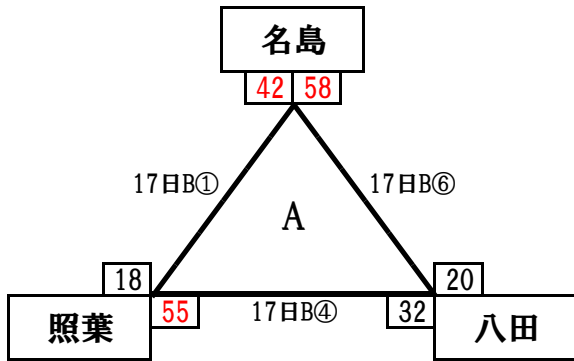

◆ 男子1部リーグ  
計10試合

日にち:9月17日(祝)・22日(土)・23日(日)・24日(祝)

会場:東体育館ほか

	筥松	和白	和白東	松島	千早西	勝敗	順位
筥松	-	23日B⑦ -	24日⑥ -	22日④ 52 - 28	17日B② 45 - 16	2 勝 0 敗	位
和白	23日B⑦ -	-	22日⑥ 36 - 31	17日B⑦ 48 - 32	23日B② -	2 勝 0 敗	位
和白東	24日⑥ -	22日⑥ 31 - 36	-	17日B⑤ 39 - 28	23日B④ -	1 勝 1 敗	位
松島	22日④ 28 - 52	17日B⑦ 32 - 48	17日B⑤ 28 - 39	-	24日② -	0 勝 3 敗	位
千早西	17日B② 16 - 45	23日B② -	23日B④ -	24日② -	-	0 勝 1 敗	位

- ※ 1部1位及び2位のチームは福岡市民総合スポーツ大会本選への出場権を獲得。
- ※ 1部3位のチームは福岡市市民総合スポーツ大会予選(ワイルドカード)への出場権を獲得。
- ※ 1部4位のチームはワイルドカード出場決定戦へ

◆ 男子2部リーグ  
計14試合

日にち:9月17日(祝)・22日(土)・23日(日)・24日(祝)

会場:東体育館ほか

※ 2部1位のチームはワイルドカード出場決定戦へ

◆ ワイルドカード出場決定戦 日にち:10月6日(土) 会場:未定

① 1部4位

2部1位

◆ 女子1部リーグ  
計10試合

日にち:9月17日(祝)・22日(土)・23日(日)・24日(祝)

会場:東体育館ほか

	香椎東	奈多	松島	筥松	千早西	勝敗	順位
香椎東	-	23日A⑦ -	23日A⑤ -	17日A⑦ 51 - 24	17日A④ 50 - 7	2 勝 0 敗	位
奈多	23日A⑦ -	-	24日⑤ -	23日A③ -	22日③ 23 - 20	1 勝 0 敗	位
松島	23日A⑤ -	24日⑤ -	-	22日⑤ 60 - 21	17日A⑥ 59 - 12	2 勝 0 敗	位
筥松	17日A⑦ 24 - 51	23日A③ -	22日⑤ 21 - 60	-	24日③ -	0 勝 2 敗	位
千早西	17日A④ 7 - 50	22日③ 20 - 23	17日A⑥ 12 - 59	24日③ -	-	0 勝 3 敗	位

- ※ 2部1位のチームはワイルドカード出場決定戦へ

◆ ワイルドカード出場決定戦 日にち:10月 6日(土) 会場:未定

① 1部4位

-

2部1位