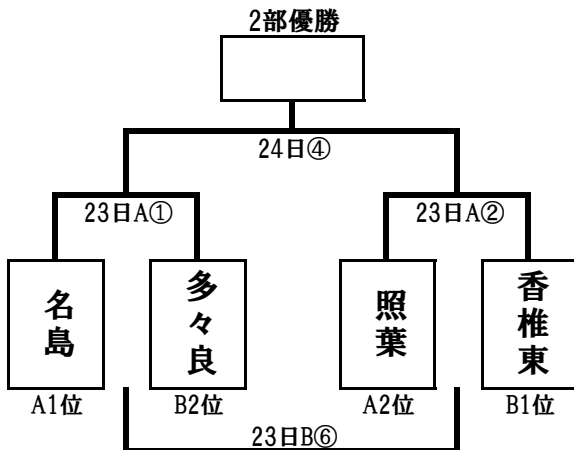

◆ 男子1部リーグ  
計10試合

日にち:9月17日(祝)・22日(土)・23日(日)・24日(祝)

会場:東体育館ほか

	筥松	和白	和白東	松島	千早西	勝敗	順位
筥松	-	23日B⑦ -	24日⑥ -	22日④ 52 - 28	17日B② 45 - 16	2 勝 0 敗	位
和白	23日B⑦ -	-	22日⑥ 36 - 31	17日B⑦ 48 - 32	23日B② -	2 勝 0 敗	位
和白東	24日⑥ -	22日⑥ 31 - 36	-	17日B⑤ 39 - 28	23日B④ -	1 勝 1 敗	位
松島	22日④ 28 - 52	17日B⑦ 32 - 48	17日B⑤ 28 - 39	-	24日② -	0 勝 3 敗	位
千早西	17日B② 16 - 45	23日B② -	23日B④ -	24日② -	-	0 勝 1 敗	位

- ※ 1部1位及び2位のチームは福岡市民総合スポーツ大会本選への出場権を獲得。
- ※ 1部3位のチームは福岡市市民総合スポーツ大会予選(ワイルドカード)への出場権を獲得。
- ※ 1部4位のチームはワイルドカード出場決定戦へ

◆ 男子2部リーグ  
計14試合

日にち:9月17日(祝)・22日(土)・23日(日)・24日(祝)

会場:東体育館ほか

※ 2部1位のチームはワイルドカード出場決定戦へ

◆ ワイルドカード出場決定戦 日にち:10月6日(土) 会場:未定

① 1部4位

2部1位

◆ 女子1部リーグ  
計10試合

日にち:9月17日(祝)・22日(土)・23日(日)・24日(祝)

会場:東体育館ほか

	香椎東	奈多	松島	筥松	千早西	勝敗	順位
香椎東	-	23日A⑦ -	23日A⑤ -	17日A⑦ 51 - 24	17日A④ 50 - 7	2 勝 0 敗	位
奈多	23日A⑦ -	-	24日⑤ -	23日A③ -	22日③ 23 - 20	1 勝 0 敗	位
松島	23日A⑤ -	24日⑤ -	-	22日⑤ 60 - 21	17日A⑥ 59 - 12	2 勝 0 敗	位
筥松	17日A⑦ 24 - 51	23日A③ -	22日⑤ 21 - 60	-	24日③ -	0 勝 2 敗	位
千早西	17日A④ 7 - 50	22日③ 20 - 23	17日A⑥ 12 - 59	24日③ -	-	0 勝 3 敗	位