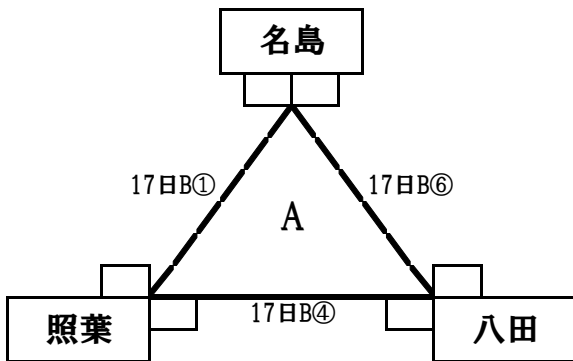

◆ 男子1部リーグ
計10試合

日にち:9月17日(祝)・22日(土)・23日(日)・24日(祝)

会場:東体育館ほか

	筥松	和白	和白東	松島	千早西	勝敗	順位
筥松	-	23日B⑦ -	24日⑥ -	22日④ -	17日B② -	勝 敗	位
和白	23日B⑦ -	-	22日⑥ -	17日B⑦ -	23日B② -	勝 敗	位
和白東	24日⑥ -	22日⑥ -	-	17日B⑤ -	23日B④ -	勝 敗	位
松島	22日④ -	17日B⑦ -	17日B⑤ -	-	24日② -	勝 敗	位
千早西	17日B② -	23日B② -	23日B④ -	24日② -	-	勝 敗	位

- ※ 1部1位及び2位のチームは福岡市民総合スポーツ大会本選への出場権を獲得。
- ※ 1部3位のチームは福岡市民総合スポーツ大会予選(ワイルドカード)への出場権を獲得。
- ※ 1部4位のチームはワイルドカード出場決定戦へ

◆ 男子2部リーグ
計14試合

日にち:9月17日(祝)・22日(土)・23日(日)・24日(祝)

会場:東体育館ほか

※ 2部1位のチームはワイルドカード出場決定戦へ

◆ ワイルドカード出場決定戦 日にち:10月6日(土) 会場:未定

① 1部4位

-

2部1位

◆ 女子1部リーグ
計10試合

日にち:9月17日(祝)・22日(土)・23日(日)・24日(祝)

会場:東体育館ほか

	香椎東	奈多	松島	筥松	千早西	勝敗	順位
香椎東	-	23日A⑦ -	23日A⑤ -	17日A⑦ -	17日A④ -	勝 敗	位
奈多	23日A⑦ -	-	24日⑤ -	23日A③ -	22日③ -	勝 敗	位
松島	23日A⑤ -	24日⑤ -	-	22日⑤ -	17日A⑥ -	勝 敗	位
筥松	17日A⑦ -	23日A③ -	22日⑤ -	-	24日③ -	勝 敗	位
千早西	17日A④ -	22日③ -	17日A⑥ -	24日③ -	-	勝 敗	位