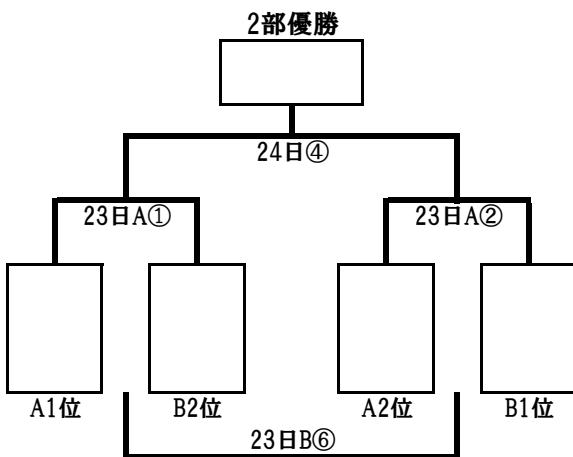

◆ 男子1部リーグ
計10試合

日にち:9月17日(祝)・22日(土)・23日(日)・24日(祝)

会場:東体育館ほか

	筥松	和白	和白東	松島	千早西	勝敗	順位
筥松	-	23日B⑦ -	24日⑥ -	22日④ -	17日B② -	勝 敗	位
和白	23日B⑦ -	-	22日⑥ -	17日B⑦ -	23日B② -	勝 敗	位
和白東	24日⑥ -	22日⑥ -	-	17日B⑤ -	23日B④ -	勝 敗	位
松島	22日④ -	17日B⑦ -	17日B⑤ -	-	24日② -	勝 敗	位
千早西	17日B② -	23日B② -	23日B④ -	24日② -	-	勝 敗	位

- ※ 1部1位及び2位のチームは福岡市民総合スポーツ大会本選への出場権を獲得。
- ※ 1部3位のチームは福岡市民総合スポーツ大会予選(ワイルドカード)への出場権を獲得。
- ※ 1部4位のチームはワイルドカード出場決定戦へ

◆ 男子2部リーグ
計14試合

日にち:9月17日(祝)・22日(土)・23日(日)・24日(祝)

会場:東体育館ほか

※ 2部1位のチームはワイルドカード出場決定戦へ

◆ ワイルドカード出場決定戦 日にち:10月6日(土) 会場:未定

① 1部4位

-

2部1位

◆ 女子1部リーグ
計10試合

日にち:9月17日(祝)・22日(土)・23日(日)・24日(祝)

会場:東体育館ほか

	香椎東	奈多	松島	筥松	千早西	勝敗	順位
香椎東	-	23日A⑦ -	23日A⑤ -	17日A⑦ -	17日A④ -	勝 敗	位
奈多	23日A⑦ -	-	24日⑤ -	23日A③ -	22日③ -	勝 敗	位
松島	23日A⑤ -	24日⑤ -	-	22日⑤ -	17日A⑥ -	勝 敗	位
筥松	17日A⑦ -	23日A③ -	22日⑤ -	-	24日③ -	勝 敗	位
千早西	17日A④ -	22日③ -	17日A⑥ -	24日③ -	-	勝 敗	位