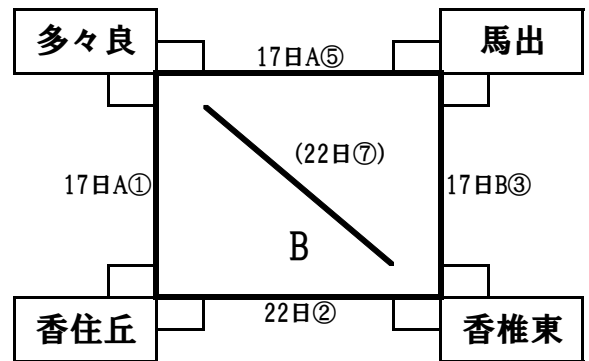

◆ 男子1部リーグ
計10試合

日にち:9月17日(祝)・22日(土)・23日(日)・24日(祝)

会場:東体育館ほか

	筥松	和白	和白東	松島	千早西	勝敗	順位
筥松	-	23日B⑦ -	24日⑥ -	22日④ -	17日B② -	勝 敗	位
和白	23日B⑦ -	-	22日⑥ -	17日B⑦ -	23日B② -	勝 敗	位
和白東	24日⑥ -	22日⑥ -	-	17日B⑤ -	23日B④ -	勝 敗	位
松島	22日④ -	17日B⑦ -	17日B⑤ -	-	24日② -	勝 敗	位
千早西	17日B② -	23日B② -	23日B④ -	24日② -	-	勝 敗	位

- ※ 1部1位及び2位のチームは福岡市民総合スポーツ大会本選への出場権を獲得。
- ※ 1部3位のチームは福岡市民総合スポーツ大会予選(ワイルドカード)への出場権を獲得。
- ※ 1部4位のチームはワイルドカード出場決定戦へ

◆ 男子2部リーグ
計14試合

日にち:9月17日(祝)・22日(土)・23日(日)・24日(祝)

会場:東体育館ほか

※ 2部1位のチームはワイルドカード出場決定戦へ

◆ ワイルドカード出場決定戦 日にち:10月6日(土) 会場:未定

① 1部4位

-

2部1位

◆ 女子1部リーグ
計10試合

日にち:9月17日(祝)・22日(土)・23日(日)・24日(祝)

会場:東体育館ほか

	香椎東	奈多	松島	筥松	千早西	勝敗	順位
香椎東	-	23日A⑦ -	23日A⑤ -	17日A⑦ -	17日A④ -	勝 敗	位
奈多	23日A⑦ -	-	24日⑤ -	23日A③ -	22日③ -	勝 敗	位
松島	23日A⑤ -	24日⑤ -	-	22日⑤ -	17日A⑥ -	勝 敗	位
筥松	17日A⑦ -	23日A③ -	22日⑤ -	-	24日③ -	勝 敗	位
千早西	17日A④ -	22日③ -	17日A⑥ -	24日③ -	-	勝 敗	位