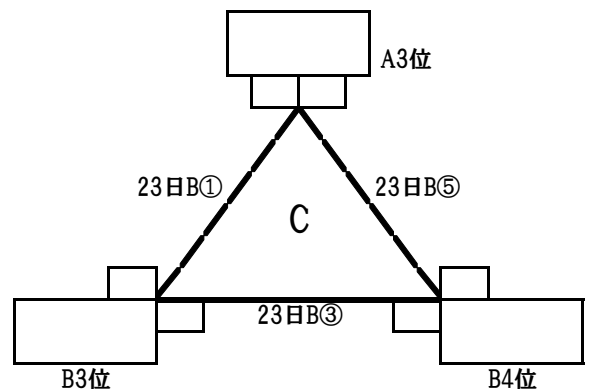

◆ 男子1部リーグ
計10試合

日にち:9月17日(祝)・22日(土)・23日(日)・24日(祝)

会場:東体育館ほか

	筥松	和白	和白東	松島	千早西	勝敗	順位
筥松	-	23日B⑦ -	24日⑥ -	22日④ -	17日B② -	勝 敗	位
和白	23日B⑦ -	-	22日⑥ -	17日B⑦ -	23日B② -	勝 敗	位
和白東	24日⑥ -	22日⑥ -	-	17日B⑤ -	23日B④ -	勝 敗	位
松島	22日④ -	17日B⑦ -	17日B⑤ -	-	24日② -	勝 敗	位
千早西	17日B② -	23日B② -	23日B④ -	24日② -	-	勝 敗	位

- ※ 1部1位及び2位のチームは福岡市民総合スポーツ大会本選への出場権を獲得。
- ※ 1部3位のチームは福岡市民総合スポーツ大会予選(ワイルドカード)への出場権を獲得。
- ※ 1部4位のチームはワイルドカード出場決定戦へ

◆ 男子2部リーグ
計14試合

日にち:9月17日(祝)・22日(土)・23日(日)・24日(祝)

会場:東体育館ほか

※ 2部1位のチームはワイルドカード出場決定戦へ

◆ ワイルドカード出場決定戦 日にち:10月6日(土) 会場:未定

① 1部4位

-

2部1位

◆ 女子1部リーグ
計10試合

日にち:9月17日(祝)・22日(土)・23日(日)・24日(祝)

会場:東体育館ほか

	香椎東	奈多	松島	筥松	千早西	勝敗	順位
香椎東	-	23日A⑦ -	23日A⑤ -	17日A⑦ -	17日A④ -	勝 敗	位
奈多	23日A⑦ -	-	24日⑤ -	23日A③ -	22日③ -	勝 敗	位
松島	23日A⑤ -	24日⑤ -	-	22日⑤ -	17日A⑥ -	勝 敗	位
筥松	17日A⑦ -	23日A③ -	22日⑤ -	-	24日③ -	勝 敗	位
千早西	17日A④ -	22日③ -	17日A⑥ -	24日③ -	-	勝 敗	位