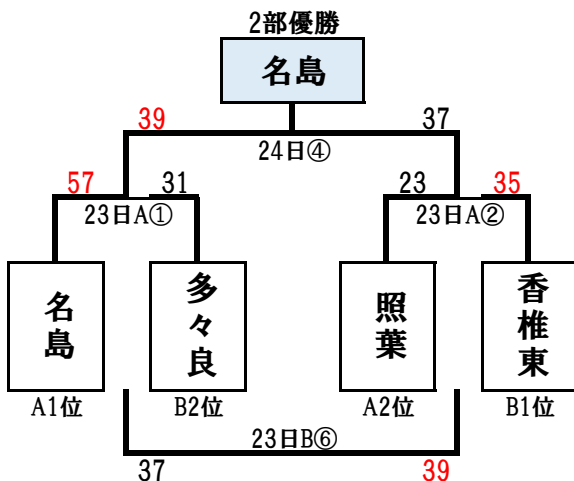

◆ 男子1部リーグ
計10試合

日にち:9月17日(祝)・22日(土)・23日(日)・24日(祝)

会場:東体育館ほか

	筥松	和白	和白東	松島	千早西	勝敗	順位
筥松		23日B⑦ 36 - 38	24日⑥ 37 - 28	22日④ 52 - 28	17日B② 45 - 16	3勝1敗	2位
和白	23日B⑦ 38 - 36		22日⑥ 36 - 31	17日B⑦ 48 - 32	23日B② 27 - 29	3勝1敗	1位
和白東	24日⑥ 28 - 37	22日⑥ 31 - 36		17日B⑤ 39 - 28	23日B④ 36 - 24	2勝2敗	3位
松島	22日④ 28 - 52	17日B⑦ 32 - 48	17日B⑤ 28 - 39		24日② 32 - 17	1勝3敗	4位
千早西	17日B② 16 - 45	23日B② 29 - 27	23日B④ 24 - 36	24日② 17 - 32		1勝3敗	5位

- ※ 1部1位及び2位のチームは福岡市民総合スポーツ大会本選への出場権を獲得。
- ※ 1部3位のチームは福岡市市民総合スポーツ大会予選(ワイルドカード)への出場権を獲得。
- ※ 1部4位のチームはワイルドカード出場決定戦へ

◆ 男子2部リーグ
計14試合

日にち:9月17日(祝)・22日(土)・23日(日)・24日(祝)

会場:東体育館ほか

※ 2部1位のチームはワイルドカード出場決定戦へ

◆ ワイルドカード出場決定戦 日にち:10月8日(祝)

会場:香陵小学校

① 1部4位 松島 32 - 40 名島 2部1位

◆ 女子1部リーグ
計10試合

日にち:9月17日(祝)・22日(土)・23日(日)・24日(祝)

会場:東体育館ほか

	香椎東	奈多	松島	筥松	千早西	勝敗	順位
香椎東		23日A⑦ 31 - 24	23日A⑤ 27 - 24	17日A⑦ 51 - 24	17日A④ 50 - 7	4 勝 0 敗	1 位
奈多	23日A⑦ 24 - 31		24日⑤ 27 - 43	23日A③ 49 - 29	22日③ 23 - 20	2 勝 2 敗	3 位
松島	23日A⑤ 24 - 27	24日⑤ 43 - 27		22日⑤ 60 - 21	17日A⑥ 59 - 12	3 勝 1 敗	2 位
筥松	17日A⑦ 24 - 51	23日A③ 29 - 49	22日⑤ 21 - 60		24日③ 30 - 31	0 勝 4 敗	5 位
千早西	17日A④ 7 - 50	22日③ 20 - 23	17日A⑥ 12 - 59	24日③ 31 - 30		1 勝 3 敗	4 位