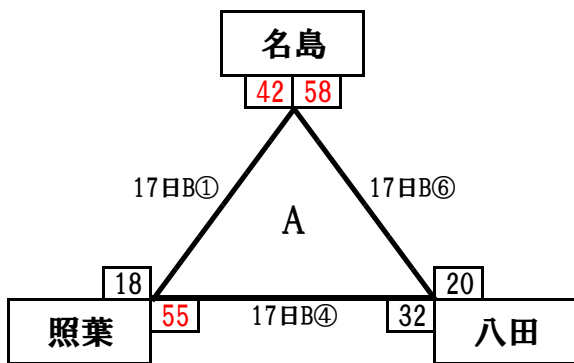

◆ 男子1部リーグ
計10試合

日にち:9月17日(祝)・22日(土)・23日(日)・24日(祝)

会場:東体育館ほか

	筥松	和白	和白東	松島	千早西	勝敗	順位
筥松		23日B⑦ 36 - 38	24日⑥ 37 - 28	22日④ 52 - 28	17日B② 45 - 16	3勝1敗	2位
和白	23日B⑦ 38 - 36		22日⑥ 36 - 31	17日B⑦ 48 - 32	23日B② 27 - 29	3勝1敗	1位
和白東	24日⑥ 28 - 37	22日⑥ 31 - 36		17日B⑤ 39 - 28	23日B④ 36 - 24	2勝2敗	3位
松島	22日④ 28 - 52	17日B⑦ 32 - 48	17日B⑤ 28 - 39		24日② 32 - 17	1勝3敗	4位
千早西	17日B② 16 - 45	23日B② 29 - 27	23日B④ 24 - 36	24日② 17 - 32		1勝3敗	5位

- ※ 1部1位及び2位のチームは福岡市民総合スポーツ大会本選への出場権を獲得。
- ※ 1部3位のチームは福岡市市民総合スポーツ大会予選(ワイルドカード)への出場権を獲得。
- ※ 1部4位のチームはワイルドカード出場決定戦へ

◆ 男子2部リーグ
計14試合

日にち:9月17日(祝)・22日(土)・23日(日)・24日(祝)

会場:東体育館ほか

※ 2部1位のチームはワイルドカード出場決定戦へ

◆ ワイルドカード出場決定戦 日にち:10月8日(祝)

会場:香陵小学校

① 1部4位 松島 32 - 40 名島 2部1位

◆ 女子1部リーグ
計10試合

日にち:9月17日(祝)・22日(土)・23日(日)・24日(祝)

会場:東体育館ほか

	香椎東	奈多	松島	筥松	千早西	勝敗	順位
香椎東		23日A⑦ 31 - 24	23日A⑤ 27 - 24	17日A⑦ 51 - 24	17日A④ 50 - 7	4 勝 0 敗	1 位
奈多	23日A⑦ 24 - 31		24日⑤ 27 - 43	23日A③ 49 - 29	22日③ 23 - 20	2 勝 2 敗	3 位
松島	23日A⑤ 24 - 27	24日⑤ 43 - 27		22日⑤ 60 - 21	17日A⑥ 59 - 12	3 勝 1 敗	2 位
筥松	17日A⑦ 24 - 51	23日A③ 29 - 49	22日⑤ 21 - 60		24日③ 30 - 31	0 勝 4 敗	5 位
千早西	17日A④ 7 - 50	22日③ 20 - 23	17日A⑥ 12 - 59	24日③ 31 - 30		1 勝 3 敗	4 位