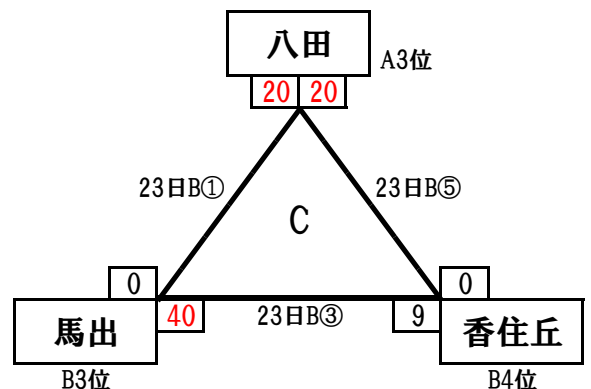

◆ 男子1部リーグ
計10試合

日にち:9月17日(祝)・22日(土)・23日(日)・24日(祝)

会場:東体育館ほか

	筥松	和白	和白東	松島	千早西	勝敗	順位
筥松		23日B⑦ 36 - 38	24日⑥ 37 - 28	22日④ 52 - 28	17日B② 45 - 16	3勝1敗	2位
和白	23日B⑦ 38 - 36		22日⑥ 36 - 31	17日B⑦ 48 - 32	23日B② 27 - 29	3勝1敗	1位
和白東	24日⑥ 28 - 37	22日⑥ 31 - 36		17日B⑤ 39 - 28	23日B④ 36 - 24	2勝2敗	3位
松島	22日④ 28 - 52	17日B⑦ 32 - 48	17日B⑤ 28 - 39		24日② 32 - 17	1勝3敗	4位
千早西	17日B② 16 - 45	23日B② 29 - 27	23日B④ 24 - 36	24日② 17 - 32		1勝3敗	5位

- ※ 1部1位及び2位のチームは福岡市民総合スポーツ大会本選への出場権を獲得。
- ※ 1部3位のチームは福岡市市民総合スポーツ大会予選(ワイルドカード)への出場権を獲得。
- ※ 1部4位のチームはワイルドカード出場決定戦へ

◆ 男子2部リーグ
計14試合

日にち:9月17日(祝)・22日(土)・23日(日)・24日(祝)

会場:東体育館ほか

※ 2部1位のチームはワイルドカード出場決定戦へ

◆ ワイルドカード出場決定戦 日にち:10月8日(祝)

会場:香陵小学校

① 1部4位 松島 32 - 40 名島 2部1位

◆ 女子1部リーグ
計10試合

日にち:9月17日(祝)・22日(土)・23日(日)・24日(祝)

会場:東体育館ほか

	香椎東	奈多	松島	筥松	千早西	勝敗	順位
香椎東		23日A⑦ 31 - 24	23日A⑤ 27 - 24	17日A⑦ 51 - 24	17日A④ 50 - 7	4 勝 0 敗	1 位
奈多	23日A⑦ 24 - 31		24日⑤ 27 - 43	23日A③ 49 - 29	22日③ 23 - 20	2 勝 2 敗	3 位
松島	23日A⑤ 24 - 27	24日⑤ 43 - 27		22日⑤ 60 - 21	17日A⑥ 59 - 12	3 勝 1 敗	2 位
筥松	17日A⑦ 24 - 51	23日A③ 29 - 49	22日⑤ 21 - 60		24日③ 30 - 31	0 勝 4 敗	5 位
千早西	17日A④ 7 - 50	22日③ 20 - 23	17日A⑥ 12 - 59	24日③ 31 - 30		1 勝 3 敗	4 位