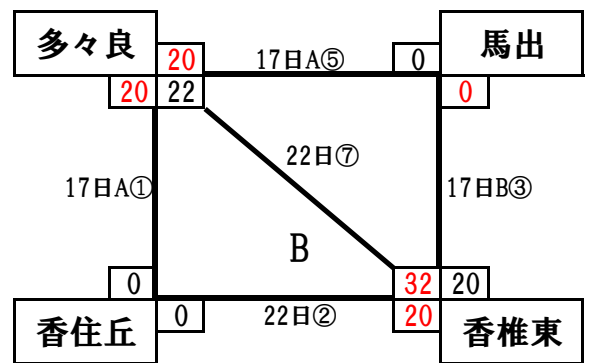

◆ 男子1部リーグ
計10試合

日にち:9月17日(祝)・22日(土)・23日(日)・24日(祝)

会場:東体育館ほか

	筥松	和白	和白東	松島	千早西	勝敗	順位
筥松		23日B⑦ 36 - 38	24日⑥ 37 - 28	22日④ 52 - 28	17日B② 45 - 16	3勝1敗	2位
和白	23日B⑦ 38 - 36		22日⑥ 36 - 31	17日B⑦ 48 - 32	23日B② 27 - 29	3勝1敗	1位
和白東	24日⑥ 28 - 37	22日⑥ 31 - 36		17日B⑤ 39 - 28	23日B④ 36 - 24	2勝2敗	3位
松島	22日④ 28 - 52	17日B⑦ 32 - 48	17日B⑤ 28 - 39		24日② 32 - 17	1勝3敗	4位
千早西	17日B② 16 - 45	23日B② 29 - 27	23日B④ 24 - 36	24日② 17 - 32		1勝3敗	5位

- ※ 1部1位及び2位のチームは福岡市民総合スポーツ大会本選への出場権を獲得。
- ※ 1部3位のチームは福岡市市民総合スポーツ大会予選(ワイルドカード)への出場権を獲得。
- ※ 1部4位のチームはワイルドカード出場決定戦へ

◆ 男子2部リーグ
計14試合

日にち:9月17日(祝)・22日(土)・23日(日)・24日(祝)

会場:東体育館ほか

※ 2部1位のチームはワイルドカード出場決定戦へ

◆ ワイルドカード出場決定戦 日にち:10月8日(祝)

会場:香陵小学校

① 1部4位 松島 32 - 40 名島 2部1位

◆ 女子1部リーグ
計10試合

日にち:9月17日(祝)・22日(土)・23日(日)・24日(祝)

会場:東体育館ほか

	香椎東	奈多	松島	筥松	千早西	勝敗	順位
香椎東		23日A⑦ 31 - 24	23日A⑤ 27 - 24	17日A⑦ 51 - 24	17日A④ 50 - 7	4 勝 0 敗	1 位
奈多	23日A⑦ 24 - 31		24日⑤ 27 - 43	23日A③ 49 - 29	22日③ 23 - 20	2 勝 2 敗	3 位
松島	23日A⑤ 24 - 27	24日⑤ 43 - 27		22日⑤ 60 - 21	17日A⑥ 59 - 12	3 勝 1 敗	2 位
筥松	17日A⑦ 24 - 51	23日A③ 29 - 49	22日⑤ 21 - 60		24日③ 30 - 31	0 勝 4 敗	5 位
千早西	17日A④ 7 - 50	22日③ 20 - 23	17日A⑥ 12 - 59	24日③ 31 - 30		1 勝 3 敗	4 位