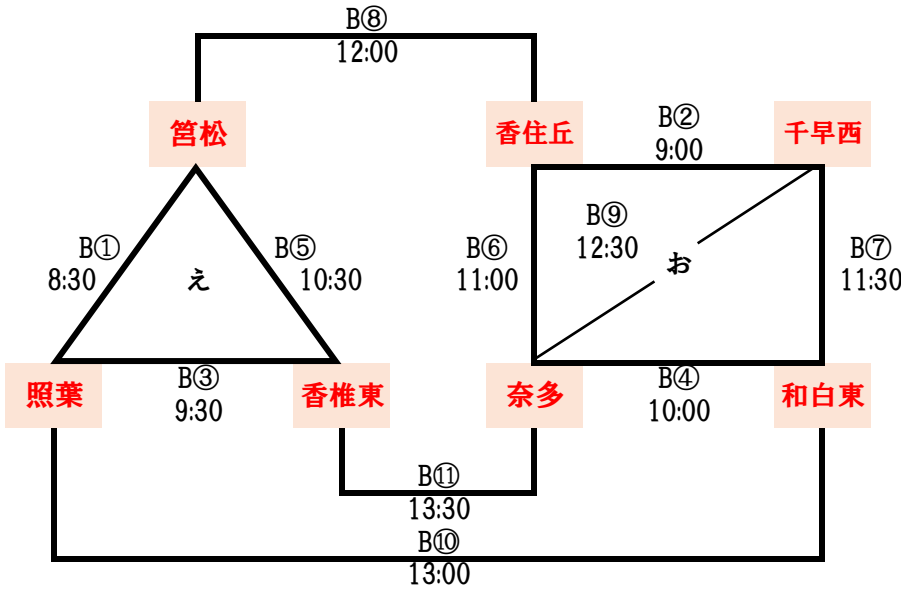

◆ 男子 会場:和白小学校  
12/24(月祝)  
計15試合

◆ 女子 会場:和白小学校  
12/24(月祝)  
計11試合

【ルール】

- ・ TOはゲームクロックのみとします。(1Q4分でタイマー止めない)
- ・ チームファールのみカウントし、5個目のファールからフリースローとする。
- ・ フリースロー時のみゲームクロックを止めます。

※レフリーカッターは不要とします。

※レフリーはある程度の教育的配慮のもと行って下さい。