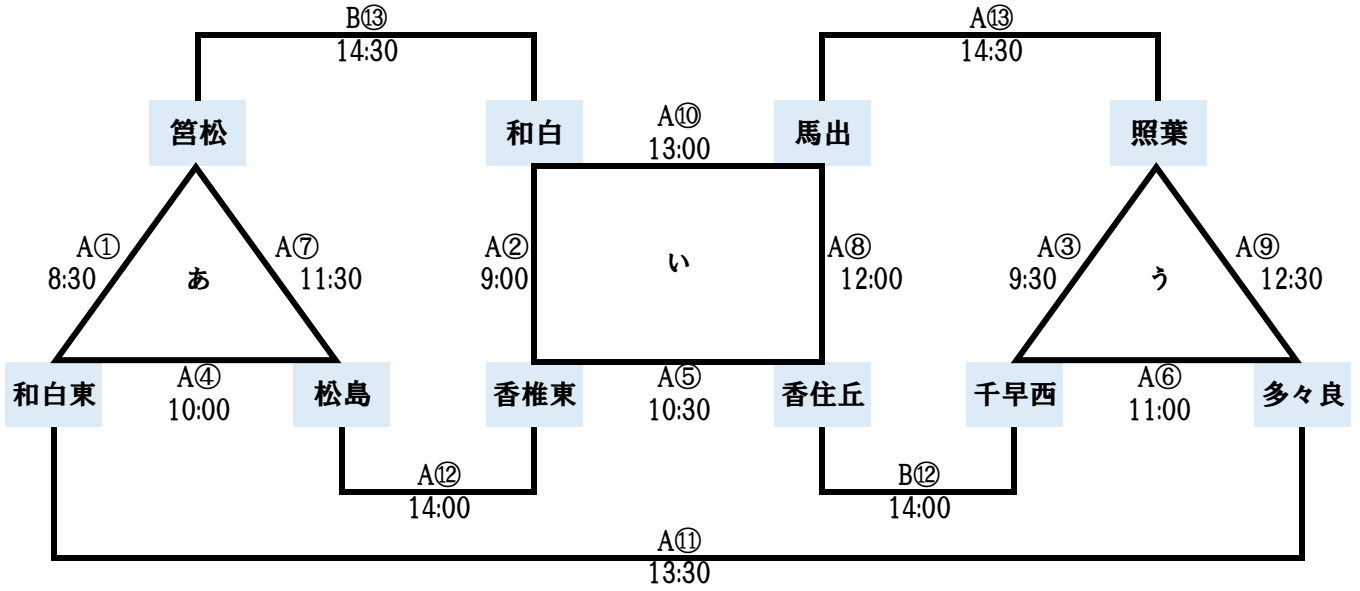

◆ 男子 会場:和白小学校  
12/24(月祝)  
計15試合

◆ 女子 会場:和白小学校  
12/24(月祝)  
計11試合

【ルール】

- ・ TOはゲームクロックのみとします。(1Q4分でタイマー止めない)
- ・ チームファールのみカウントし、5個目のファールからフリースローとする。
- ・ フリースロー時のみゲームクロックを止めます。

※レフリーカッターは不要とします。

※レフリーはある程度の教育的配慮のもと行って下さい。