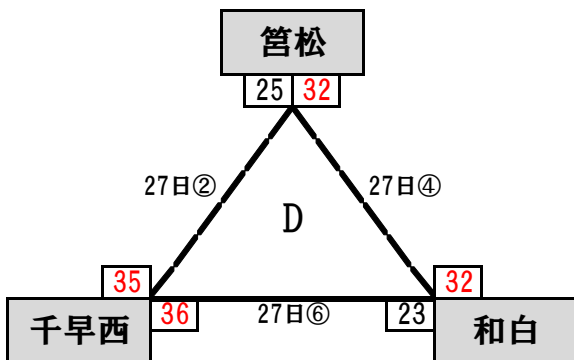

◆ 男子

日にち:1月27日(日)・2月2日(土)・3日(日)

会場:東体育館

1日目(12試合)

1/27(日)

2/2(土)

2日目(9試合)

2/3(日)

◆ 女子

日にち:1月27日(日)・2月2日(土)・3日(日)

会場:東体育館

1日目(8試合)
1/27(日)
2/2(土)

2日目(8試合)
2/9(土)

2/3(日)