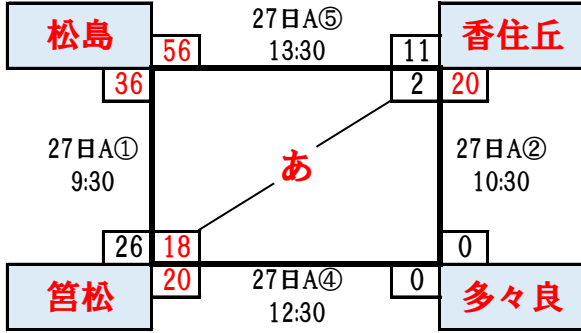

◆ 男子

日にち:1月27日(日)・2月2日(土)・3日(日)

会場:東体育館

1日目(12試合)

1/27(日)

2/2(土)

2日目(9試合)

2/3(日)

◆ 女子

日にち:1月27日(日)・2月2日(土)・3日(日)

会場:東体育館

1日目(8試合)
1/27(日)
2/2(土)

2日目(8試合)
2/9(土)

2/3(日)