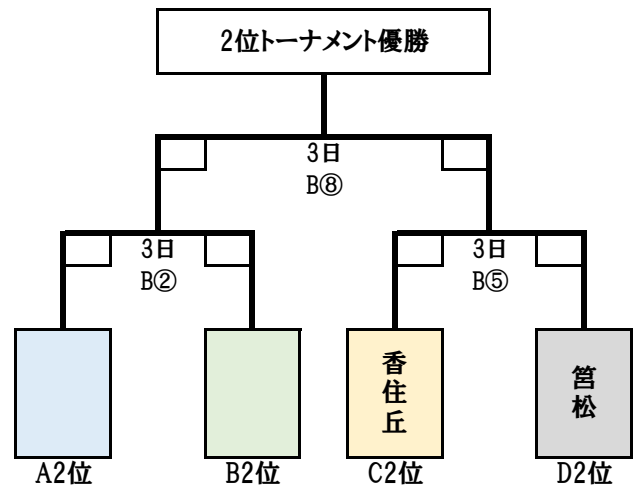

◆ 男子

日にち:1月27日(日)・2月2日(土)・3日(日)

会場:東体育館

1日目(12試合)

1/27(日)

2/2(土)

2日目(9試合)

2/3(日)

◆ 女子

日にち:1月27日(日)・2月2日(土)・3日(日)

会場:東体育館

1日目(8試合)
1/27(日)
2/2(土)

2日目(8試合)
2/9(土)

2/3(日)