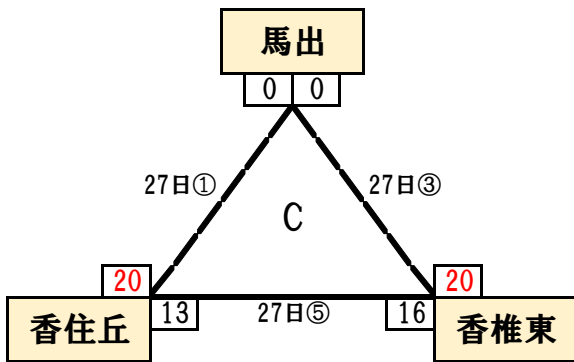

◆ 男子

日にち:1月27日(日)・2月2日(土)・3日(日)

会場:東体育館

1日目(12試合)

1/27(日)

2/2(土)

2日目(9試合)

2/3(日)

◆ 女子

日にち:1月27日(日)・2月2日(土)・3日(日)

会場:東体育館

1日目(8試合)
1/27(日)
2/2(土)

2日目(8試合)
2/9(土)

2/3(日)