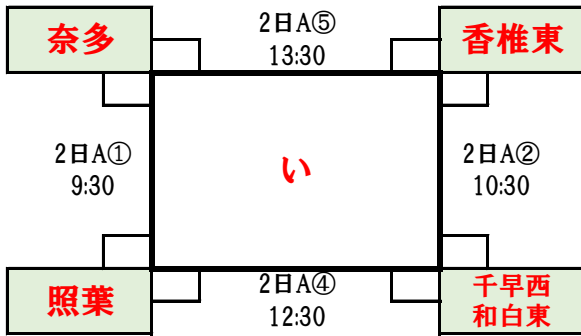

◆ 男子

日にち:1月27日(日)・2月2日(土)・3日(日)

会場:東体育館

1日目(12試合)

1/27(日)

2/2(土)

2日目(9試合)

2/3(日)

◆ 女子

日にち:1月27日(日)・2月2日(土)・3日(日)

会場:東体育館

1日目(8試合)
1/27(日)
2/2(土)

2日目(8試合)
2/9(土)

2/3(日)