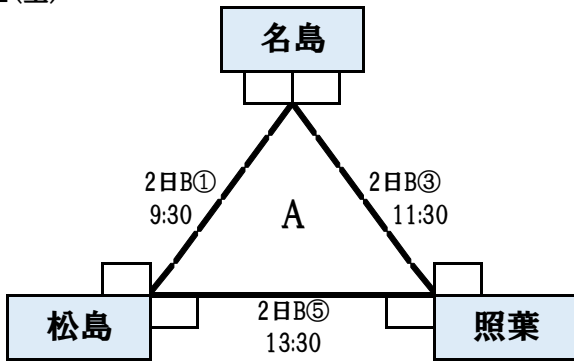

◆ 男子

日にち:1月27日(日)・2月2日(土)・3日(日)

会場:東体育館

1日目(12試合)

1/27(日)

2/2(土)

2日目(9試合)

2/3(日)

◆ 女子

日にち:1月27日(日)・2月2日(土)・3日(日)

会場:東体育館

1日目(8試合)
1/27(日)
2/2(土)

2日目(8試合)
2/9(土)

2/3(日)