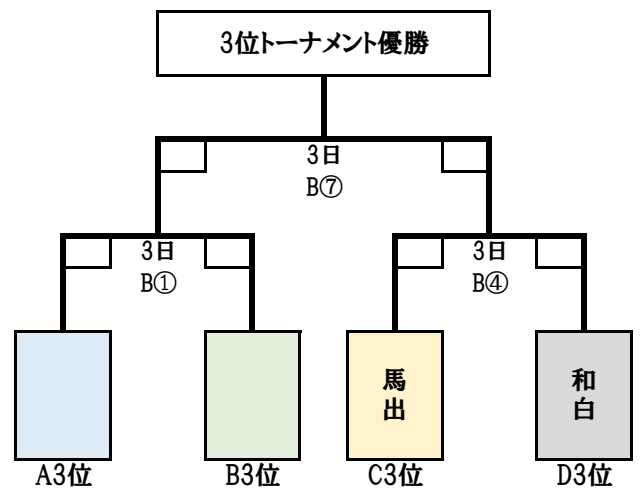

◆ 男子

日にち:1月27日(日)・2月2日(土)・3日(日)

会場:東体育館

1日目(12試合)

1/27(日)

2/2(土)

2日目(9試合)

2/3(日)

◆ 女子

日にち:1月27日(日)・2月2日(土)・3日(日)

会場:東体育館

1日目(8試合)
1/27(日)
2/2(土)

2日目(8試合)
2/9(土)

2/3(日)