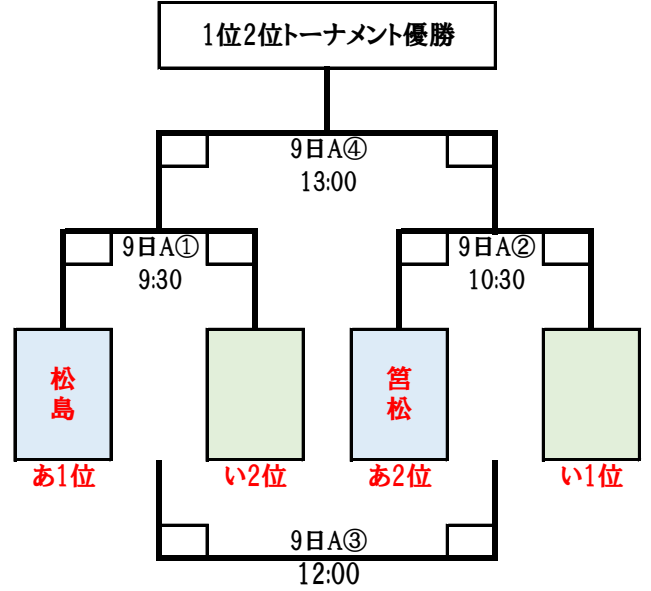

◆ 男子

日にち:1月27日(日)・2月2日(土)・3日(日)

会場:東体育館

1日目(12試合)

1/27(日)

2/2(土)

2日目(9試合)

2/3(日)

◆ 女子

日にち:1月27日(日)・2月2日(土)・3日(日)

会場:東体育館

1日目(8試合)
1/27(日)
2/2(土)

2日目(8試合)
2/9(土)

2/3(日)