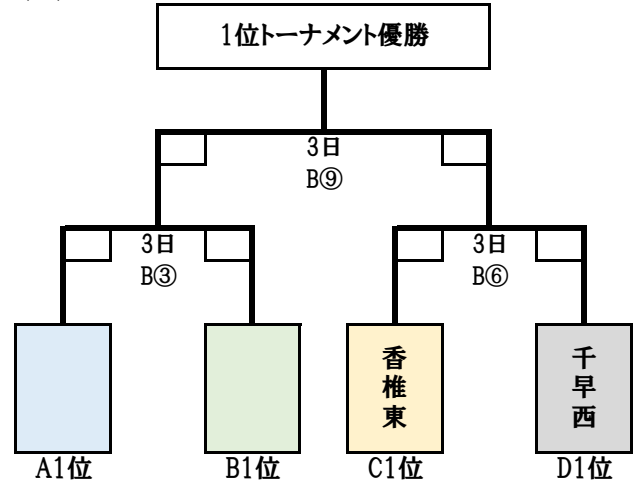

◆ 男子

日にち:1月27日(日)・2月2日(土)・3日(日)

会場:東体育館

1日目(12試合)

1/27(日)

2/2(土)

2日目(9試合)

2/3(日)

◆ 女子

日にち:1月27日(日)・2月2日(土)・3日(日)

会場:東体育館

1日目(8試合)
1/27(日)
2/2(土)

2日目(8試合)
2/9(土)

2/3(日)