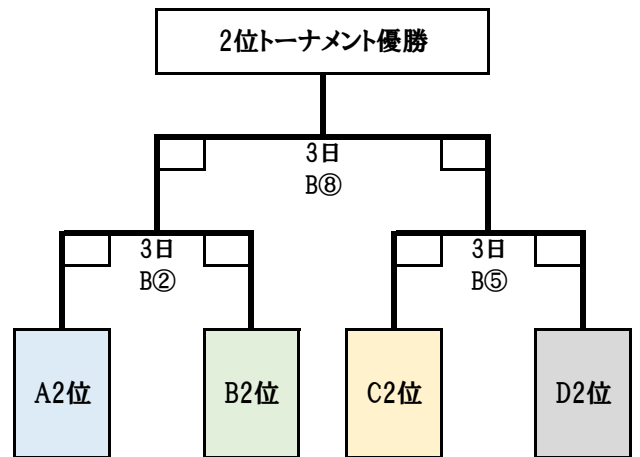

◆ 男子

日にち:1月27日(日)・2月2日(土)・3日(日)

会場:東体育館

1日目(12試合)

1/27(日)

2/2(土)

2日目(9試合)

2/3(日)

◆ 女子

日にち:1月27日(日)・2月2日(土)・3日(日)

会場:東体育館

1日目(8試合)
1/27(日)
2/2(土)

2日目(8試合)
2/3(日)