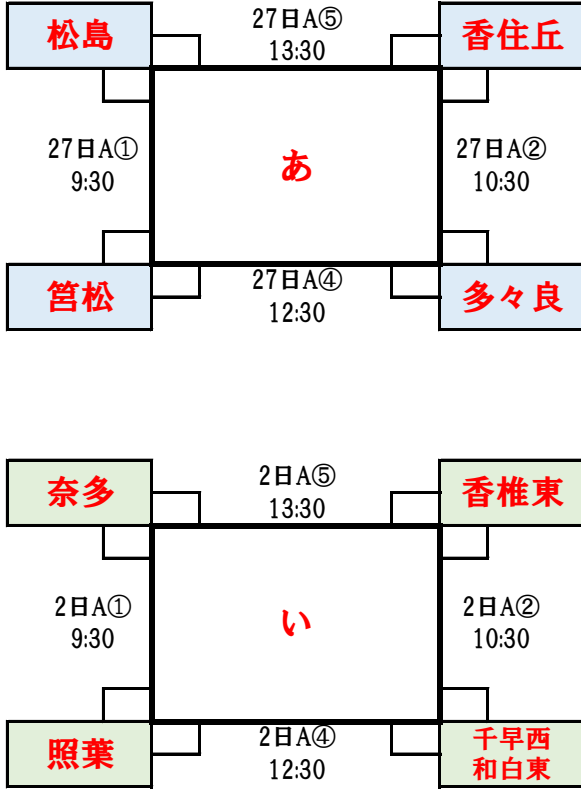

◆ 男子

日にち:1月27日(日)・2月2日(土)・3日(日)

会場:東体育館

1日目(12試合)

1/27(日)

2/2(土)

2日目(9試合)

2/3(日)

◆ 女子

日にち:1月27日(日)・2月2日(土)・3日(日)

会場:東体育館

1日目(8試合)
1/27(日)
2/2(土)

2日目(8試合)
2/3(日)