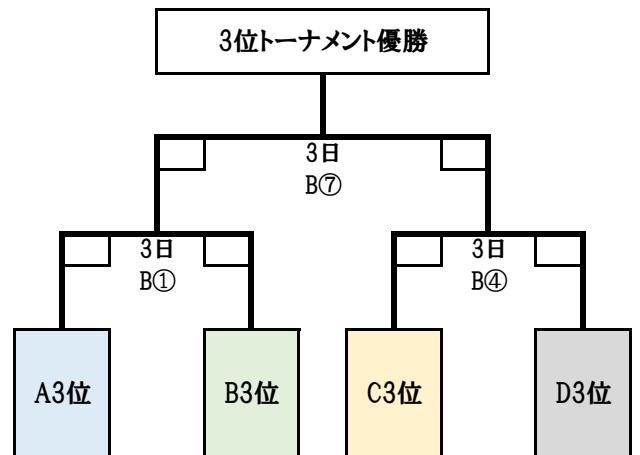

◆ 男子

日にち:1月27日(日)・2月2日(土)・3日(日)

会場:東体育館

1日目(12試合)

1/27(日)

2/2(土)

2日目(9試合)

2/3(日)

◆ 女子

日にち:1月27日(日)・2月2日(土)・3日(日)

会場:東体育館

1日目(8試合)
1/27(日)
2/2(土)

2日目(8試合)
2/3(日)