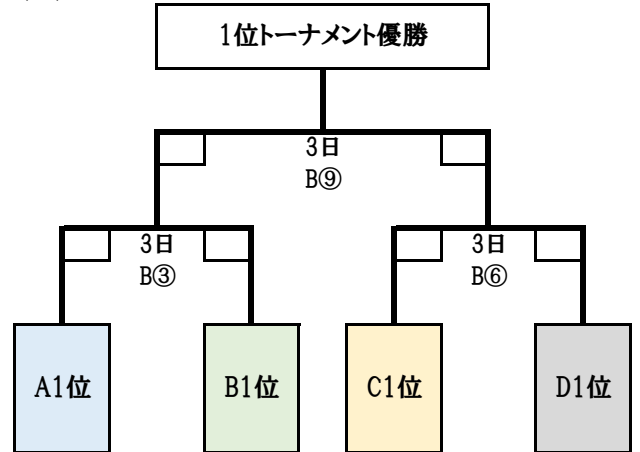

◆ 男子

日にち:1月27日(日)・2月2日(土)・3日(日)

会場:東体育館

1日目(12試合)

1/27(日)

2/2(土)

2日目(9試合)

2/3(日)

◆ 女子

日にち:1月27日(日)・2月2日(土)・3日(日)

会場:東体育館

1日目(8試合)
1/27(日)
2/2(土)

2日目(8試合)
2/3(日)