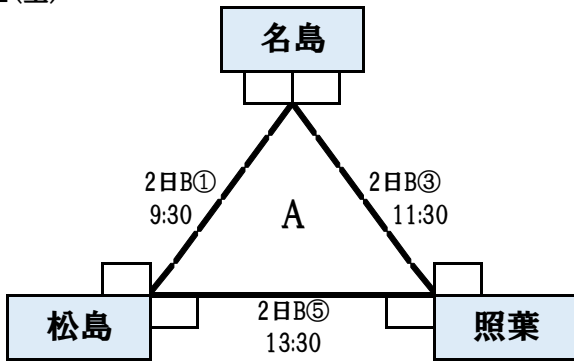

◆ 男子

日にち:1月27日(日)・2月2日(土)・3日(日)

会場:東体育館

1日目(12試合)

1/27(日)

2/2(土)

2日目(9試合)

2/3(日)

◆ 女子

日にち:1月27日(日)・2月2日(土)・3日(日)

会場:東体育館

1日目(8試合)
1/27(日)
2/2(土)

2日目(8試合)
2/3(日)