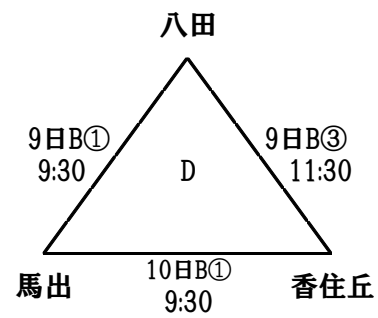

◆ 男子パート戦(全12試合)

日にち:2月9日(土)、10日(日)

会場:東体育館

9日(6試合)
10日(6試合)

◆ 女子パート戦(全9試合)

日にち:2月9日(土)、10日(日)

会場:東体育館

9日(3試合)
10日(6試合)