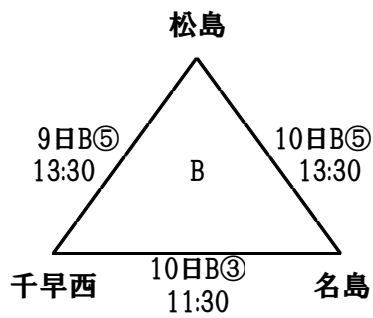

◆ 男子パート戦(全12試合)

日にち:2月9日(土)、10日(日)

会場:東体育館

9日(6試合)
10日(6試合)

◆ 女子パート戦(全9試合)

日にち:2月9日(土)、10日(日)

会場:東体育館

9日(3試合)
10日(6試合)