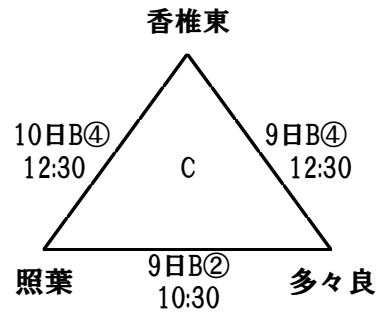

◆ 男子パート戦(全12試合)

日にち:2月9日(土)、10日(日)

会場:東体育館

9日(6試合)
10日(6試合)

◆ 女子パート戦(全9試合)

日にち:2月9日(土)、10日(日)

会場:東体育館

9日(3試合)
10日(6試合)