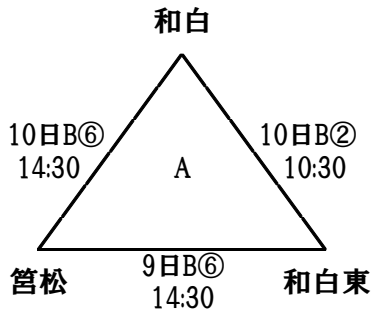

◆ 男子パート戦(全12試合)

日にち:2月9日(土)、10日(日)

会場:東体育館

9日(6試合)
10日(6試合)

◆ 女子パート戦(全9試合)

日にち:2月9日(土)、10日(日)

会場:東体育館

9日(3試合)
10日(6試合)