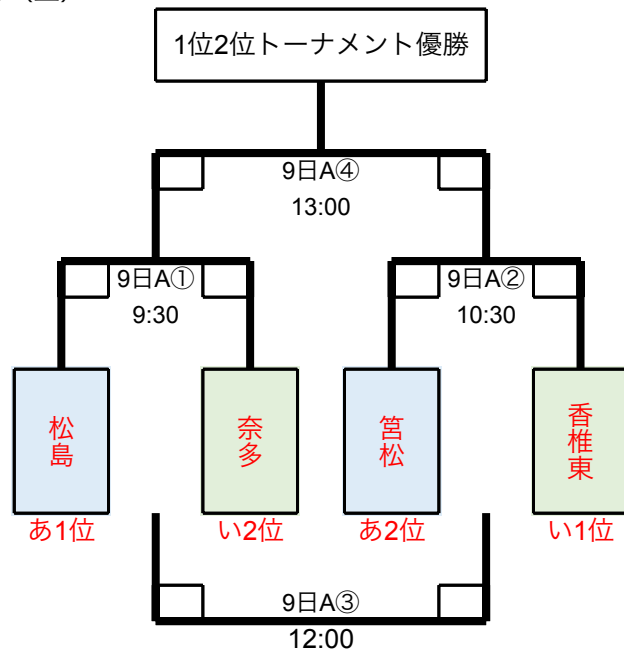

◆ 女子

日にち：1月27日（日）・2月2日（土）・3日（日）

会場：東体育館

1日目（8試合）

1/27（日）

2/2（土）

2日目（8試合）

2/9（土）