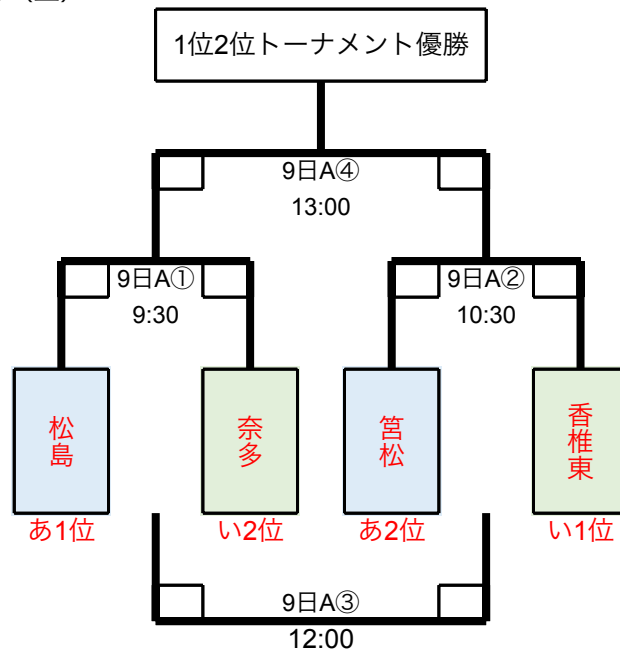

◆ 女子

日にち：1月27日（日）・2月2日（土）・3日（日）

会場：東体育館

1日目（8試合）

1/27（日）

2/2（土）

2日目（8試合）

2/9（土）