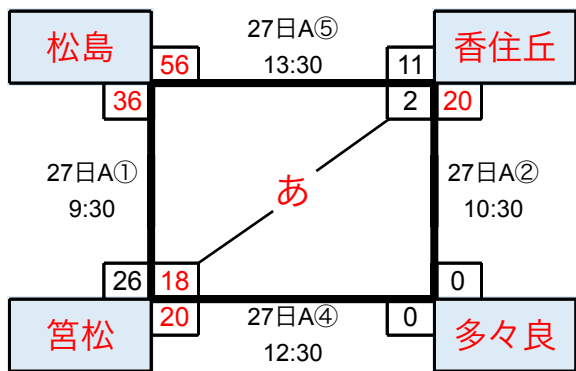

◆ 女子

日にち：1月27日（日）・2月2日（土）・3日（日）

会場：東体育館

1日目（8試合）

1/27（日）

2/2（土）

2日目（8試合）

2/9（土）