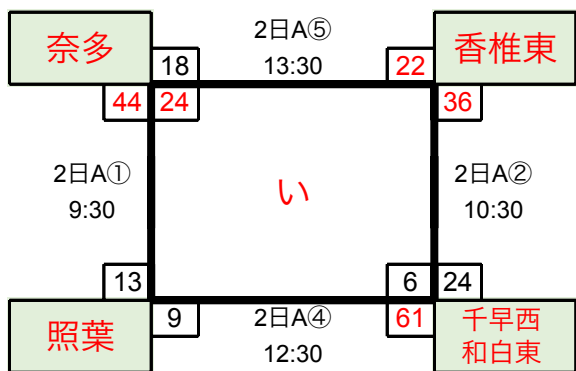

◆ 女子

日にち：1月27日（日）・2月2日（土）・3日（日）

会場：東体育館

1日目（8試合）

1/27（日）

2/2（土）

2日目（8試合）

2/9（土）